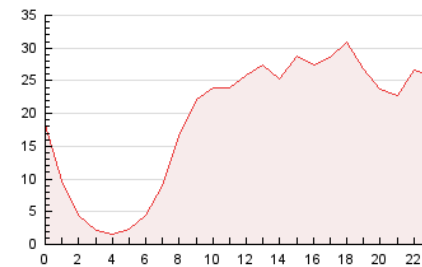

2. Secciones (Nacional)

	PAGINAS	%
HOME	141.433	30.86 %
RESTO	316.861	69.14 %

3. Por día del mes (Nacional)

Día	N. únicos	Visitas	Páginas	Día	N. únicos	Visitas	Páginas	Día	N. únicos	Visitas	Páginas
1	4.281	5.609	8.678	11	8.272	10.904	15.782	21	6.886	8.539	12.793
2	8.217	10.491	16.423	12	12.461	16.481	25.051	22	5.199	6.594	9.462
3	9.026	11.629	17.420	13	9.870	12.878	19.030	23	5.972	7.987	11.416
4	11.189	14.196	21.541	14	9.719	12.713	18.826	24	10.412	13.197	19.410
5	7.283	9.335	14.713	15	7.648	9.842	14.399	25	10.043	13.033	19.010
6	7.379	9.559	15.876	16	6.619	8.631	12.668	26	8.485	10.786	16.591
7	5.872	7.481	11.452	17	5.709	7.483	10.940	27	6.332	8.081	12.278
8	5.774	7.233	10.178	18	6.535	8.625	13.474	28	4.031	5.229	7.221
9	11.509	14.756	21.280	19	6.565	8.639	14.169	29	5.176	6.814	10.938
10	8.056	10.071	14.674	20	5.010	6.622	10.173	30	9.345	11.781	17.299
								31	7.985	10.397	15.129

4. Gráficas (Nacional)

4.1 Por día de la semana (promedio)

N. únicos / Visitas (x 100)

Páginas (x 100)

4.2 Por franja horaria (promedio)

Visitas (x 1000)

Páginas (x 1000)

4.3 Por meses