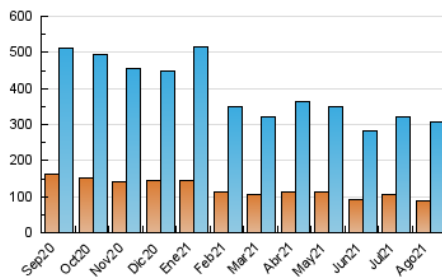

4.3 Por meses

N. únicos / Visitas (x 1000)