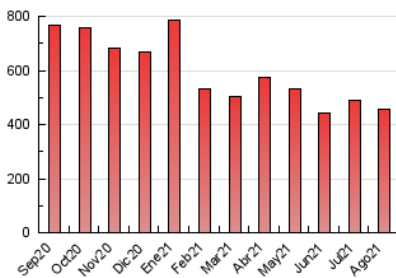

Páginas (x 1000)