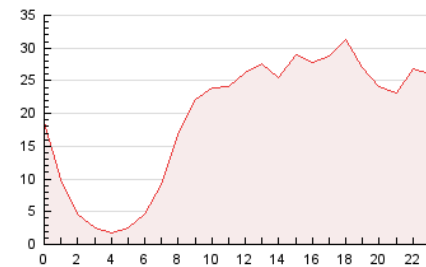

2. Secciones (Nacional e Internacional)

	PAGINAS	%
HOME	141.930	30.57 %
RESTO	322.381	69.43 %

3. Por día del mes (Nacional e Internacional)

Día	N. únicos	Visitas	Páginas	Día	N. únicos	Visitas	Páginas	Día	N. únicos	Visitas	Páginas
1	4.477	5.823	8.914	11	8.445	11.089	15.994	21	7.076	8.714	12.980
2	8.501	10.772	16.751	12	12.661	16.655	25.255	22	5.365	6.766	9.655
3	9.134	11.769	17.571	13	10.021	13.047	19.245	23	6.122	8.170	11.617
4	11.341	14.361	21.717	14	9.868	12.861	19.005	24	10.589	13.362	19.612
5	7.417	9.465	14.889	15	7.755	9.955	14.533	25	10.232	13.247	19.257
6	7.488	9.667	16.013	16	6.798	8.802	12.875	26	8.705	11.002	16.839
7	5.958	7.575	11.568	17	5.861	7.640	11.114	27	6.550	8.294	12.508
8	5.861	7.329	10.297	18	6.731	8.821	13.684	28	4.185	5.388	7.390
9	11.607	14.886	21.459	19	6.766	8.834	14.393	29	5.323	6.966	11.107
10	8.196	10.210	14.847	20	5.186	6.806	10.382	30	9.523	11.968	17.523
								31	8.170	10.569	15.317

4. Gráficas (Nacional e Internacional)

4.1 Por día de la semana (promedio)

N. únicos / Visitas (x 100)

Páginas (x 100)

4.2 Por franja horaria (promedio)

Visitas (x 1000)

Páginas (x 1000)

4.3 Por meses