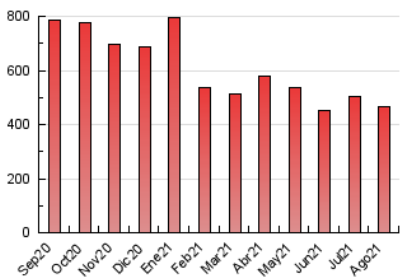

Páginas (x 1000)