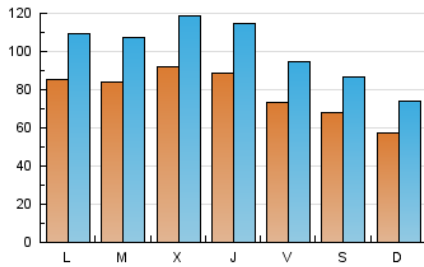

1. Cifras totales y promedios (Nacional e Internacional)

MES - AÑO	NAVEGADORES UNICOS	VISITAS	PAGINAS
Agosto - 2021	94.631	310.813	464.311
PROMEDIO DIARIO	7.804	10.026	14.978
PROMEDIO LUNES-VIERNES	8.457	10.883	16.312
PROMEDIO SABADO-DOMINGO	6.208	7.931	11.717
PAGINAS / VISITAS	1,49		
DURACION MEDIA VISITAS	0:01:06		
DURACION MEDIA PAGINAS	0:02:14		

2. Secciones (Nacional e Internacional)

	PAGINAS	%
HOME	141.930	30.57 %
RESTO	322.381	69.43 %

3. Por día del mes (Nacional e Internacional)

Día	N. únicos	Visitas	Páginas	Día	N. únicos	Visitas	Páginas	Día	N. únicos	Visitas	Páginas
1	4.477	5.823	8.914	11	8.445	11.089	15.994	21	7.076	8.714	12.980
2	8.501	10.772	16.751	12	12.661	16.655	25.255	22	5.365	6.766	9.655
3	9.134	11.769	17.571	13	10.021	13.047	19.245	23	6.122	8.170	11.617
4	11.341	14.361	21.717	14	9.868	12.861	19.005	24	10.589	13.362	19.612
5	7.417	9.465	14.889	15	7.755	9.955	14.533	25	10.232	13.247	19.257
6	7.488	9.667	16.013	16	6.798	8.802	12.875	26	8.705	11.002	16.839
7	5.958	7.575	11.568	17	5.861	7.640	11.114	27	6.550	8.294	12.508
8	5.861	7.329	10.297	18	6.731	8.821	13.684	28	4.185	5.388	7.390
9	11.607	14.886	21.459	19	6.766	8.834	14.393	29	5.323	6.966	11.107
10	8.196	10.210	14.847	20	5.186	6.806	10.382	30	9.523	11.968	17.523
								31	8.170	10.569	15.317

4. Gráficas (Nacional e Internacional)

4.1 Por día de la semana (promedio)

N. únicos / Visitas (x 100)

Páginas (x 100)

4.2 Por franja horaria (promedio)

Visitas (x 1000)

Páginas (x 1000)

4.3 Por meses