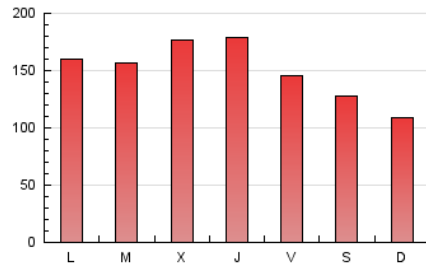

1. Cifras totales y promedios (Nacional e Internacional)

MES - AÑO	NAVEGADORES UNICOS	VISITAS	PAGINAS
Agosto - 2021	94.631	310.813	464.311
PROMEDIO DIARIO	7.804	10.026	14.978
PROMEDIO LUNES-VIERNES	8.457	10.883	16.312
PROMEDIO SABADO-DOMINGO	6.208	7.931	11.717
PAGINAS / VISITAS	1,49		
DURACION MEDIA VISITAS	0:01:06		
DURACION MEDIA PAGINAS	0:02:14		

2. Secciones (Nacional e Internacional)

	PAGINAS	%
HOME	141.930	30.57 %
RESTO	322.381	69.43 %

3. Por día del mes (Nacional e Internacional)

Día	N. únicos	Visitas	Páginas	Día	N. únicos	Visitas	Páginas	Día	N. únicos	Visitas	Páginas
1	4.477	5.823	8.914	11	8.445	11.089	15.994	21	7.076	8.714	12.980
2	8.501	10.772	16.751	12	12.661	16.655	25.255	22	5.365	6.766	9.655
3	9.134	11.769	17.571	13	10.021	13.047	19.245	23	6.122	8.170	11.617
4	11.341	14.361	21.717	14	9.868	12.861	19.005	24	10.589	13.362	19.612
5	7.417	9.465	14.889	15	7.755	9.955	14.533	25	10.232	13.247	19.257
6	7.488	9.667	16.013	16	6.798	8.802	12.875	26	8.705	11.002	16.839
7	5.958	7.575	11.568	17	5.861	7.640	11.114	27	6.550	8.294	12.508
8	5.861	7.329	10.297	18	6.731	8.821	13.684	28	4.185	5.388	7.390
9	11.607	14.886	21.459	19	6.766	8.834	14.393	29	5.323	6.966	11.107
10	8.196	10.210	14.847	20	5.186	6.806	10.382	30	9.523	11.968	17.523
								31	8.170	10.569	15.317

4. Gráficas (Nacional e Internacional)

4.1 Por día de la semana (promedio)

N. únicos / Visitas (x 100)

Páginas (x 100)

4.2 Por franja horaria (promedio)

Visitas (x 1000)

Páginas (x 1000)

4.3 Por meses