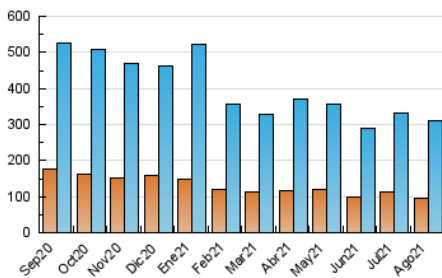

4.3 Por meses

N. únicos / Visitas (x 1000)