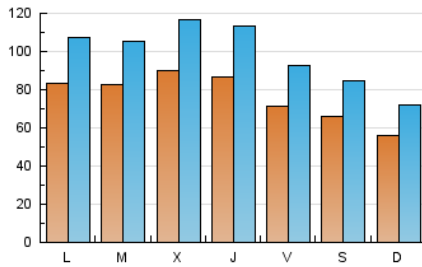

1. Cifras totales y promedios (Nacional)

MES - AÑO	NAVEGADORES UNICOS	VISITAS	PAGINAS
Agosto - 2021	89.702	305.616	458.294
PROMEDIO DIARIO	7.641	9.859	14.784
PROMEDIO LUNES-VIERNES	8.285	10.707	16.107
PROMEDIO SABADO-DOMINGO	6.065	7.784	11.550
PAGINAS / VISITAS	1,50		
DURACION MEDIA VISITAS	0:01:07		
DURACION MEDIA PAGINAS	0:02:14		

2. Secciones (Nacional)

	PAGINAS	%
HOME	141.433	30.86 %
RESTO	316.861	69.14 %

3. Por día del mes (Nacional)

Día	N. únicos	Visitas	Páginas	Día	N. únicos	Visitas	Páginas	Día	N. únicos	Visitas	Páginas
1	4.281	5.609	8.678	11	8.272	10.904	15.782	21	6.886	8.539	12.793
2	8.217	10.491	16.423	12	12.461	16.481	25.051	22	5.199	6.594	9.462
3	9.026	11.629	17.420	13	9.870	12.878	19.030	23	5.972	7.987	11.416
4	11.189	14.196	21.541	14	9.719	12.713	18.826	24	10.412	13.197	19.410
5	7.283	9.335	14.713	15	7.648	9.842	14.399	25	10.043	13.033	19.010
6	7.379	9.559	15.876	16	6.619	8.631	12.668	26	8.485	10.786	16.591
7	5.872	7.481	11.452	17	5.709	7.483	10.940	27	6.332	8.081	12.278
8	5.774	7.233	10.178	18	6.535	8.625	13.474	28	4.031	5.229	7.221
9	11.509	14.756	21.280	19	6.565	8.639	14.169	29	5.176	6.814	10.938
10	8.056	10.071	14.674	20	5.010	6.622	10.173	30	9.345	11.781	17.299
								31	7.985	10.397	15.129

4. Gráficas (Nacional)

4.1 Por día de la semana (promedio)

N. únicos / Visitas (x 100)

Páginas (x 100)

4.2 Por franja horaria (promedio)

Visitas (x 1000)

Páginas (x 1000)

4.3 Por meses