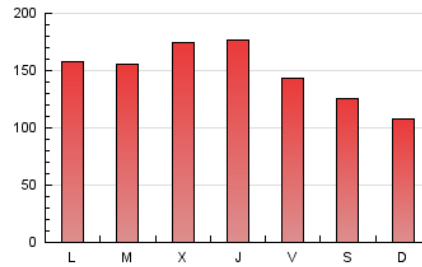

1. Cifras totales y promedios (Nacional)

MES - AÑO	NAVEGADORES UNICOS	VISITAS	PAGINAS
Agosto - 2021	89.702	305.616	458.294
PROMEDIO DIARIO	7.641	9.859	14.784
PROMEDIO LUNES-VIERNES	8.285	10.707	16.107
PROMEDIO SABADO-DOMINGO	6.065	7.784	11.550
PAGINAS / VISITAS	1,50		
DURACION MEDIA VISITAS	0:01:07		
DURACION MEDIA PAGINAS	0:02:14		

2. Secciones (Nacional)

	PAGINAS	%
HOME	141.433	30.86 %
RESTO	316.861	69.14 %

3. Por día del mes (Nacional)

Día	N. únicos	Visitas	Páginas	Día	N. únicos	Visitas	Páginas	Día	N. únicos	Visitas	Páginas
1	4.281	5.609	8.678	11	8.272	10.904	15.782	21	6.886	8.539	12.793
2	8.217	10.491	16.423	12	12.461	16.481	25.051	22	5.199	6.594	9.462
3	9.026	11.629	17.420	13	9.870	12.878	19.030	23	5.972	7.987	11.416
4	11.189	14.196	21.541	14	9.719	12.713	18.826	24	10.412	13.197	19.410
5	7.283	9.335	14.713	15	7.648	9.842	14.399	25	10.043	13.033	19.010
6	7.379	9.559	15.876	16	6.619	8.631	12.668	26	8.485	10.786	16.591
7	5.872	7.481	11.452	17	5.709	7.483	10.940	27	6.332	8.081	12.278
8	5.774	7.233	10.178	18	6.535	8.625	13.474	28	4.031	5.229	7.221
9	11.509	14.756	21.280	19	6.565	8.639	14.169	29	5.176	6.814	10.938
10	8.056	10.071	14.674	20	5.010	6.622	10.173	30	9.345	11.781	17.299
								31	7.985	10.397	15.129

4. Gráficas (Nacional)

4.1 Por día de la semana (promedio)

N. únicos / Visitas (x 100)

Páginas (x 100)

4.2 Por franja horaria (promedio)

Visitas (x 1000)

Páginas (x 1000)

4.3 Por meses