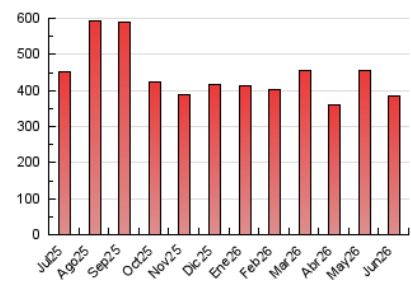

1. Cifras totales y promedios (Nacional)

MES - AÑO	NAVEGADORES UNICOS	VISITAS	PAGINAS
Junio - 2026	114.123	280.343	383.442
PROMEDIO DIARIO	7.884	9.305	12.781
PROMEDIO LUNES-VIERNES	8.208	9.729	13.466
PROMEDIO SABADO-DOMINGO	6.995	8.139	10.899
PAGINAS / VISITAS	1,37		
DURACION MEDIA VISITAS	0:01:10		
TIEMPO INTERACCIÓN MEDIO	0:01:14		

2. Secciones (Nacional)

	PAGINAS	%
HOME	72.836	19.00 %
RESTO	310.606	81.00 %

3. Por día del mes (Nacional)

Día	N. únicos	Visitas	Páginas	Día	N. únicos	Visitas	Páginas	Día	N. únicos	Visitas	Páginas
1	9.191	10.682	15.154	11	8.838	10.416	15.187	21	6.641	7.876	10.858
2	18.095	20.582	26.124	12	8.829	10.524	15.656	22	7.105	8.476	12.304
3	9.020	10.602	14.849	13	7.050	8.418	11.380	23	7.361	8.940	12.817
4	6.553	7.557	10.958	14	6.331	7.606	10.117	24	6.304	7.675	10.679
5	12.115	13.962	19.036	15	5.600	6.625	10.191	25	6.755	8.004	11.054
6	11.634	12.684	16.785	16	5.470	6.492	9.352	26	5.886	7.376	10.004
7	8.553	9.532	12.274	17	6.955	8.495	11.215	27	4.146	4.893	6.576
8	7.001	8.266	11.234	18	8.200	9.880	14.128	28	5.209	6.340	8.398
9	7.446	9.185	12.572	19	8.085	9.609	11.996	29	10.671	12.904	17.589
10	7.015	8.293	11.151	20	6.392	7.760	10.806	30	8.079	9.490	12.998

4. Gráficas (Nacional)

4.1 Por día de la semana (promedio)

N. únicos / Visitas (x 100)

Páginas (x 100)

4.2 Por franja horaria (promedio)

Visitas_ (x 1000)

Páginas (x 1000)

4.3 Por meses

N. únicos / Visitas (x 1000)

Páginas (x 1000)

5. Observaciones

Este Medio Electrónico de Comunicación ha sido medido por la herramienta Google Analytics de Google (GA4).

6. Definiciones básicas (Para más información ver Normas Técnicas para el Control de los Medios Electrónicos de Comunicación)