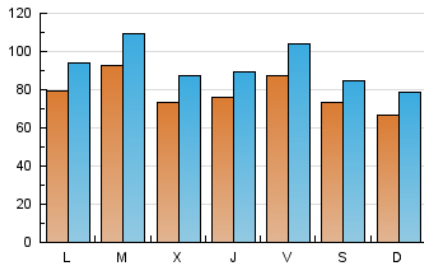

1. Cifras totales y promedios (Nacional)

MES - AÑO	NAVEGADORES UNICOS	VISITAS	PAGINAS
Junio - 2026	114.123	280.343	383.442
PROMEDIO DIARIO	7.884	9.305	12.781
PROMEDIO LUNES-VIERNES	8.208	9.729	13.466
PROMEDIO SABADO-DOMINGO	6.995	8.139	10.899
PAGINAS / VISITAS	1,37		
DURACION MEDIA VISITAS	0:01:10		
TIEMPO INTERACCIÓN MEDIO	0:01:14		

2. Secciones (Nacional)

	PAGINAS	%
HOME	72.836	19.00 %
RESTO	310.606	81.00 %

3. Por día del mes (Nacional)

Día	N. únicos	Visitas	Páginas	Día	N. únicos	Visitas	Páginas	Día	N. únicos	Visitas	Páginas
1	9.191	10.682	15.154	11	8.838	10.416	15.187	21	6.641	7.876	10.858
2	18.095	20.582	26.124	12	8.829	10.524	15.656	22	7.105	8.476	12.304
3	9.020	10.602	14.849	13	7.050	8.418	11.380	23	7.361	8.940	12.817
4	6.553	7.557	10.958	14	6.331	7.606	10.117	24	6.304	7.675	10.679
5	12.115	13.962	19.036	15	5.600	6.625	10.191	25	6.755	8.004	11.054
6	11.634	12.684	16.785	16	5.470	6.492	9.352	26	5.886	7.376	10.004
7	8.553	9.532	12.274	17	6.955	8.495	11.215	27	4.146	4.893	6.576
8	7.001	8.266	11.234	18	8.200	9.880	14.128	28	5.209	6.340	8.398
9	7.446	9.185	12.572	19	8.085	9.609	11.996	29	10.671	12.904	17.589
10	7.015	8.293	11.151	20	6.392	7.760	10.806	30	8.079	9.490	12.998

4. Gráficas (Nacional)

4.1 Por día de la semana (promedio)

N. únicos / Visitas (x 100)

Páginas (x 100)

4.2 Por franja horaria (promedio)

Visitas_ (x 1000)

Páginas (x 1000)

4.3 Por meses