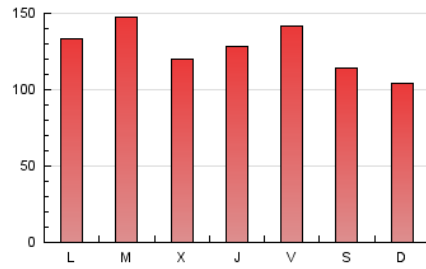

1. Cifras totales y promedios (Nacional)

MES - AÑO	NAVEGADORES UNICOS	VISITAS	PAGINAS
Junio - 2026	114.123	280.343	383.442
PROMEDIO DIARIO	7.884	9.305	12.781
PROMEDIO LUNES-VIERNES	8.208	9.729	13.466
PROMEDIO SABADO-DOMINGO	6.995	8.139	10.899
PAGINAS / VISITAS	1,37		
DURACION MEDIA VISITAS	0:01:10		
TIEMPO INTERACCIÓN MEDIO	0:01:14		

2. Secciones (Nacional)

	PAGINAS	%
HOME	72.836	19.00 %
RESTO	310.606	81.00 %

3. Por día del mes (Nacional)

Día	N. únicos	Visitas	Páginas	Día	N. únicos	Visitas	Páginas	Día	N. únicos	Visitas	Páginas
1	9.191	10.682	15.154	11	8.838	10.416	15.187	21	6.641	7.876	10.858
2	18.095	20.582	26.124	12	8.829	10.524	15.656	22	7.105	8.476	12.304
3	9.020	10.602	14.849	13	7.050	8.418	11.380	23	7.361	8.940	12.817
4	6.553	7.557	10.958	14	6.331	7.606	10.117	24	6.304	7.675	10.679
5	12.115	13.962	19.036	15	5.600	6.625	10.191	25	6.755	8.004	11.054
6	11.634	12.684	16.785	16	5.470	6.492	9.352	26	5.886	7.376	10.004
7	8.553	9.532	12.274	17	6.955	8.495	11.215	27	4.146	4.893	6.576
8	7.001	8.266	11.234	18	8.200	9.880	14.128	28	5.209	6.340	8.398
9	7.446	9.185	12.572	19	8.085	9.609	11.996	29	10.671	12.904	17.589
10	7.015	8.293	11.151	20	6.392	7.760	10.806	30	8.079	9.490	12.998

4. Gráficas (Nacional)

4.1 Por día de la semana (promedio)

N. únicos / Visitas (x 100)

Páginas (x 100)

4.2 Por franja horaria (promedio)

Visitas_ (x 1000)

Páginas (x 1000)

4.3 Por meses