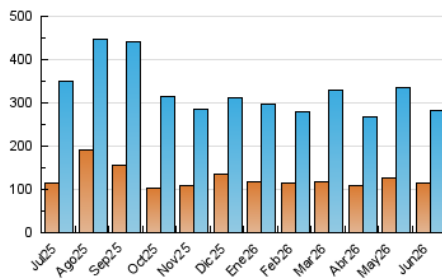

4.3 Por meses

N. únicos / Visitas (x 1000)