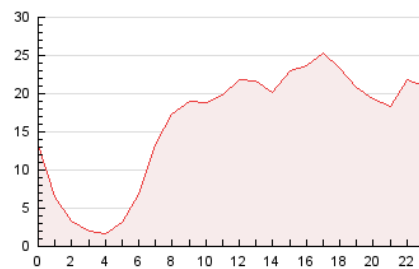

2. Secciones (Nacional e Internacional)

	PAGINAS	%
HOME	73.325	19.01 %
RESTO	312.421	80.99 %

3. Por día del mes (Nacional e Internacional)

Día	N. únicos	Visitas	Páginas	Día	N. únicos	Visitas	Páginas	Día	N. únicos	Visitas	Páginas
1	9.242	10.759	15.244	11	8.886	10.458	15.287	21	6.672	7.905	10.918
2	18.158	20.694	26.230	12	8.865	10.586	15.727	22	7.157	8.569	12.393
3	9.070	10.641	14.928	13	7.088	8.486	11.453	23	7.416	9.022	12.923
4	6.608	7.595	11.046	14	6.367	7.655	10.168	24	6.359	7.718	10.765
5	12.172	14.016	19.137	15	5.692	6.709	10.325	25	6.794	8.050	11.125
6	11.693	12.728	16.867	16	5.508	6.536	9.404	26	5.913	7.406	10.046
7	8.591	9.572	12.336	17	6.990	8.528	11.278	27	4.178	4.929	6.641
8	7.017	8.323	11.314	18	8.242	9.950	14.202	28	5.238	6.365	8.441
9	7.487	9.236	12.638	19	8.127	9.673	12.062	29	10.736	12.980	17.697
10	7.071	8.333	11.204	20	6.433	7.783	10.875	30	8.126	9.553	13.072

4. Gráficas (Nacional e Internacional)

4.1 Por día de la semana (promedio)

N. únicos / Visitas (x 100)

Páginas (x 100)

4.2 Por franja horaria (promedio)

Visitas_ (x 1000)

Páginas (x 1000)

4.3 Por meses