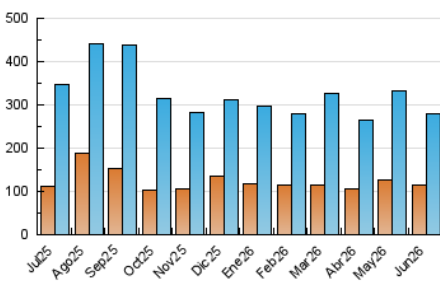

1. Cifras totales y promedios (Nacional)

MES - AÑO	NAVEGADORES UNICOS	VISITAS	PAGINAS
Junio - 2026	114.123	280.343	383.442
PROMEDIO DIARIO	7.884	9.305	12.781
PROMEDIO LUNES-VIERNES	8.208	9.729	13.466
PROMEDIO SABADO-DOMINGO	6.995	8.139	10.899
PAGINAS / VISITAS	1,37		
DURACION MEDIA VISITAS	0:01:10		
TIEMPO INTERACCIÓN MEDIO	0:01:14		

2. Secciones (Nacional)

	PAGINAS	%
HOME	72.836	19.00 %
RESTO	310.606	81.00 %

3. Por día del mes (Nacional)

Día	N. únicos	Visitas	Páginas	Día	N. únicos	Visitas	Páginas	Día	N. únicos	Visitas	Páginas
1	9.191	10.682	15.154	11	8.838	10.416	15.187	21	6.641	7.876	10.858
2	18.095	20.582	26.124	12	8.829	10.524	15.656	22	7.105	8.476	12.304
3	9.020	10.602	14.849	13	7.050	8.418	11.380	23	7.361	8.940	12.817
4	6.553	7.557	10.958	14	6.331	7.606	10.117	24	6.304	7.675	10.679
5	12.115	13.962	19.036	15	5.600	6.625	10.191	25	6.755	8.004	11.054
6	11.634	12.684	16.785	16	5.470	6.492	9.352	26	5.886	7.376	10.004
7	8.553	9.532	12.274	17	6.955	8.495	11.215	27	4.146	4.893	6.576
8	7.001	8.266	11.234	18	8.200	9.880	14.128	28	5.209	6.340	8.398
9	7.446	9.185	12.572	19	8.085	9.609	11.996	29	10.671	12.904	17.589
10	7.015	8.293	11.151	20	6.392	7.760	10.806	30	8.079	9.490	12.998

4. Gráficas (Nacional)

4.1 Por día de la semana (promedio)

N. únicos / Visitas (x 100)

Páginas (x 100)

4.2 Por franja horaria (promedio)

Visitas_ (x 1000)

Páginas (x 1000)

4.3 Por meses

N. únicos / Visitas (x 1000)

Páginas (x 1000)

5. Observaciones

Este Medio Electrónico de Comunicación ha sido medido por la herramienta Google Analytics de Google (GA4).

6. Definiciones básicas (Para más información ver Normas Técnicas para el Control de los Medios Electrónicos de Comunicación)