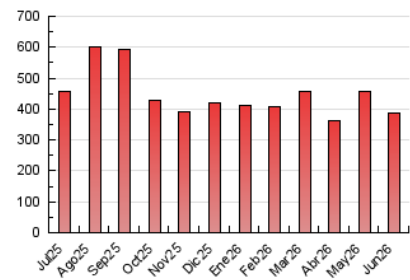

Páginas (x 1000)