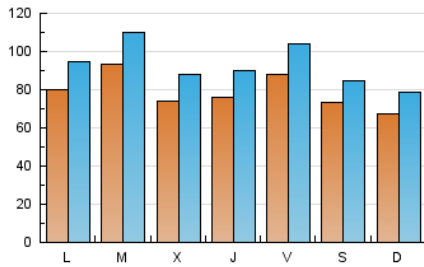

1. Cifras totales y promedios (Nacional e Internacional)

MES - AÑO	NAVEGADORES UNICOS	VISITAS	PAGINAS
Junio - 2026	114.952	281.925	385.746
PROMEDIO DIARIO	7.930	9.359	12.858
PROMEDIO LUNES-VIERNES	8.256	9.788	13.548
PROMEDIO SABADO-DOMINGO	7.033	8.178	10.962
PAGINAS / VISITAS	1,37		
DURACION MEDIA VISITAS	0:01:10		
TIEMPO INTERACCIÓN MEDIO	0:01:14		

2. Secciones (Nacional e Internacional)

	PAGINAS	%
HOME	73.325	19.01 %
RESTO	312.421	80.99 %

3. Por día del mes (Nacional e Internacional)

Día	N. únicos	Visitas	Páginas	Día	N. únicos	Visitas	Páginas	Día	N. únicos	Visitas	Páginas
1	9.242	10.759	15.244	11	8.886	10.458	15.287	21	6.672	7.905	10.918
2	18.158	20.694	26.230	12	8.865	10.586	15.727	22	7.157	8.569	12.393
3	9.070	10.641	14.928	13	7.088	8.486	11.453	23	7.416	9.022	12.923
4	6.608	7.595	11.046	14	6.367	7.655	10.168	24	6.359	7.718	10.765
5	12.172	14.016	19.137	15	5.692	6.709	10.325	25	6.794	8.050	11.125
6	11.693	12.728	16.867	16	5.508	6.536	9.404	26	5.913	7.406	10.046
7	8.591	9.572	12.336	17	6.990	8.528	11.278	27	4.178	4.929	6.641
8	7.017	8.323	11.314	18	8.242	9.950	14.202	28	5.238	6.365	8.441
9	7.487	9.236	12.638	19	8.127	9.673	12.062	29	10.736	12.980	17.697
10	7.071	8.333	11.204	20	6.433	7.783	10.875	30	8.126	9.553	13.072

4. Gráficas (Nacional e Internacional)

4.1 Por día de la semana (promedio)

N. únicos / Visitas (x 100)

Páginas (x 100)

4.2 Por franja horaria (promedio)

Visitas_ (x 1000)

Páginas (x 1000)

4.3 Por meses