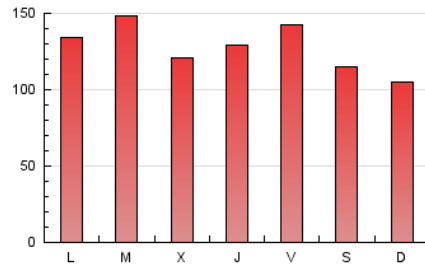

1. Cifras totales y promedios (Nacional e Internacional)

MES - AÑO	NAVEGADORES UNICOS	VISITAS	PAGINAS
Junio - 2026	114.952	281.925	385.746
PROMEDIO DIARIO	7.930	9.359	12.858
PROMEDIO LUNES-VIERNES	8.256	9.788	13.548
PROMEDIO SABADO-DOMINGO	7.033	8.178	10.962
PAGINAS / VISITAS	1,37		
DURACION MEDIA VISITAS	0:01:10		
TIEMPO INTERACCIÓN MEDIO	0:01:14		

2. Secciones (Nacional e Internacional)

	PAGINAS	%
HOME	73.325	19.01 %
RESTO	312.421	80.99 %

3. Por día del mes (Nacional e Internacional)

Día	N. únicos	Visitas	Páginas	Día	N. únicos	Visitas	Páginas	Día	N. únicos	Visitas	Páginas
1	9.242	10.759	15.244	11	8.886	10.458	15.287	21	6.672	7.905	10.918
2	18.158	20.694	26.230	12	8.865	10.586	15.727	22	7.157	8.569	12.393
3	9.070	10.641	14.928	13	7.088	8.486	11.453	23	7.416	9.022	12.923
4	6.608	7.595	11.046	14	6.367	7.655	10.168	24	6.359	7.718	10.765
5	12.172	14.016	19.137	15	5.692	6.709	10.325	25	6.794	8.050	11.125
6	11.693	12.728	16.867	16	5.508	6.536	9.404	26	5.913	7.406	10.046
7	8.591	9.572	12.336	17	6.990	8.528	11.278	27	4.178	4.929	6.641
8	7.017	8.323	11.314	18	8.242	9.950	14.202	28	5.238	6.365	8.441
9	7.487	9.236	12.638	19	8.127	9.673	12.062	29	10.736	12.980	17.697
10	7.071	8.333	11.204	20	6.433	7.783	10.875	30	8.126	9.553	13.072

4. Gráficas (Nacional e Internacional)

4.1 Por día de la semana (promedio)

N. únicos / Visitas (x 100)

Páginas (x 100)

4.2 Por franja horaria (promedio)

Visitas_ (x 1000)

Páginas (x 1000)

4.3 Por meses