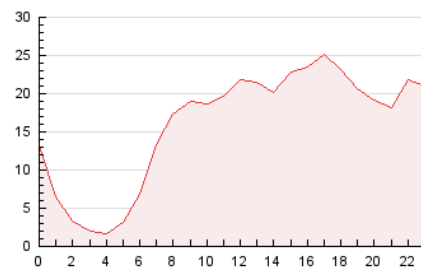

2. Secciones (Nacional)

	PAGINAS	%
HOME	72.836	19.00 %
RESTO	310.606	81.00 %

3. Por día del mes (Nacional)

Día	N. únicos	Visitas	Páginas	Día	N. únicos	Visitas	Páginas	Día	N. únicos	Visitas	Páginas
1	9.191	10.682	15.154	11	8.838	10.416	15.187	21	6.641	7.876	10.858
2	18.095	20.582	26.124	12	8.829	10.524	15.656	22	7.105	8.476	12.304
3	9.020	10.602	14.849	13	7.050	8.418	11.380	23	7.361	8.940	12.817
4	6.553	7.557	10.958	14	6.331	7.606	10.117	24	6.304	7.675	10.679
5	12.115	13.962	19.036	15	5.600	6.625	10.191	25	6.755	8.004	11.054
6	11.634	12.684	16.785	16	5.470	6.492	9.352	26	5.886	7.376	10.004
7	8.553	9.532	12.274	17	6.955	8.495	11.215	27	4.146	4.893	6.576
8	7.001	8.266	11.234	18	8.200	9.880	14.128	28	5.209	6.340	8.398
9	7.446	9.185	12.572	19	8.085	9.609	11.996	29	10.671	12.904	17.589
10	7.015	8.293	11.151	20	6.392	7.760	10.806	30	8.079	9.490	12.998

4. Gráficas (Nacional)

4.1 Por día de la semana (promedio)

N. únicos / Visitas (x 100)

Páginas (x 100)

4.2 Por franja horaria (promedio)

Visitas_ (x 1000)

Páginas (x 1000)

4.3 Por meses