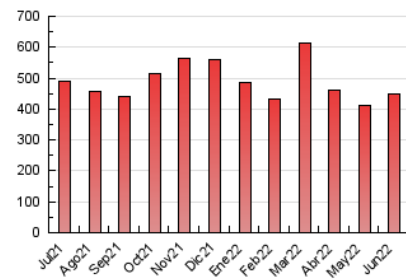

Páginas (x 1000)