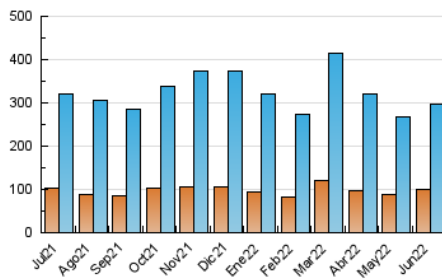

4.3 Por meses

N. únicos / Visitas (x 1000)