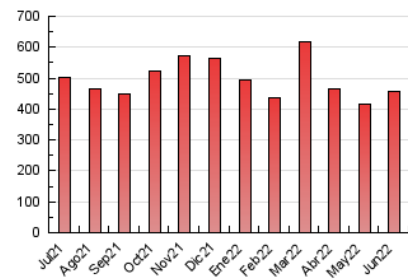

Páginas (x 1000)