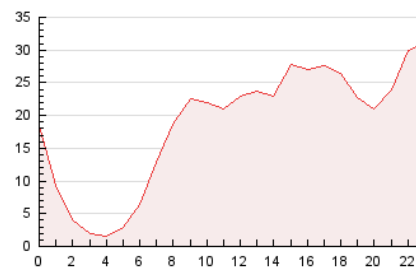

2. Secciones (Nacional)

	PAGINAS	%
HOME	103.565	23.08 %
RESTO	345.129	76.92 %

3. Por día del mes (Nacional)

Día	N. únicos	Visitas	Páginas	Día	N. únicos	Visitas	Páginas	Día	N. únicos	Visitas	Páginas
1	7.119	8.746	13.336	11	11.221	13.247	18.399	21	7.481	9.282	14.254
2	9.649	12.017	19.042	12	7.262	8.326	11.688	22	7.167	8.819	13.570
3	7.412	8.869	13.523	13	9.229	11.397	16.844	23	7.296	8.938	13.156
4	4.542	5.386	7.665	14	10.608	13.443	20.551	24	9.493	11.728	17.478
5	4.513	5.370	7.829	15	6.481	7.933	12.139	25	10.475	12.939	21.179
6	4.591	5.702	9.056	16	10.959	13.203	18.634	26	6.890	8.531	13.171
7	5.699	6.889	11.041	17	10.934	12.900	17.757	27	7.431	9.534	15.376
8	7.643	9.008	13.427	18	8.558	9.638	13.316	28	6.295	7.945	12.279
9	8.385	10.199	15.589	19	5.326	6.394	9.157	29	9.912	13.238	21.283
10	8.854	10.946	17.031	20	8.179	10.135	15.440	30	11.069	15.743	25.484

4. Gráficas (Nacional)

4.1 Por día de la semana (promedio)

N. únicos / Visitas (x 100)

Páginas (x 100)

4.2 Por franja horaria (promedio)

Visitas_ (x 1000)

Páginas (x 1000)

4.3 Por meses