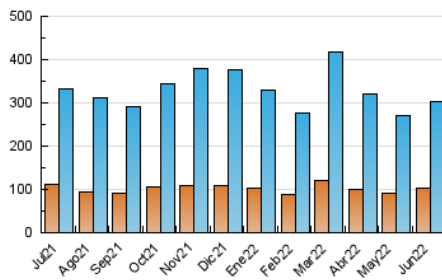

4.3 Por meses

N. únicos / Visitas (x 1000)