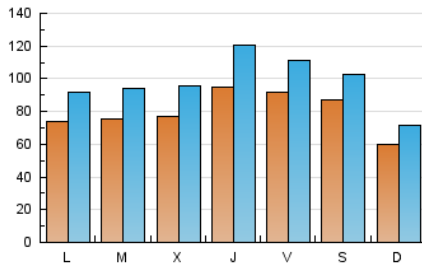

1. Cifras totales y promedios (Nacional)

MES - AÑO	NAVEGADORES UNICOS	VISITAS	PAGINAS
Junio - 2022	98.725	296.445	448.694
PROMEDIO DIARIO	8.022	9.882	14.956
PROMEDIO LUNES-VIERNES	8.268	10.301	15.740
PROMEDIO SABADO-DOMINGO	7.348	8.729	12.801
PAGINAS / VISITAS	1,51		
DURACION MEDIA VISITAS	0:01:06		
DURACION MEDIA PAGINAS	0:02:08		

2. Secciones (Nacional)

	PAGINAS	%
HOME	103.565	23.08 %
RESTO	345.129	76.92 %

3. Por día del mes (Nacional)

Día	N. únicos	Visitas	Páginas	Día	N. únicos	Visitas	Páginas	Día	N. únicos	Visitas	Páginas
1	7.119	8.746	13.336	11	11.221	13.247	18.399	21	7.481	9.282	14.254
2	9.649	12.017	19.042	12	7.262	8.326	11.688	22	7.167	8.819	13.570
3	7.412	8.869	13.523	13	9.229	11.397	16.844	23	7.296	8.938	13.156
4	4.542	5.386	7.665	14	10.608	13.443	20.551	24	9.493	11.728	17.478
5	4.513	5.370	7.829	15	6.481	7.933	12.139	25	10.475	12.939	21.179
6	4.591	5.702	9.056	16	10.959	13.203	18.634	26	6.890	8.531	13.171
7	5.699	6.889	11.041	17	10.934	12.900	17.757	27	7.431	9.534	15.376
8	7.643	9.008	13.427	18	8.558	9.638	13.316	28	6.295	7.945	12.279
9	8.385	10.199	15.589	19	5.326	6.394	9.157	29	9.912	13.238	21.283
10	8.854	10.946	17.031	20	8.179	10.135	15.440	30	11.069	15.743	25.484

4. Gráficas (Nacional)

4.1 Por día de la semana (promedio)

N. únicos / Visitas (x 100)

Páginas (x 100)

4.2 Por franja horaria (promedio)

Visitas_ (x 1000)

Páginas (x 1000)

4.3 Por meses