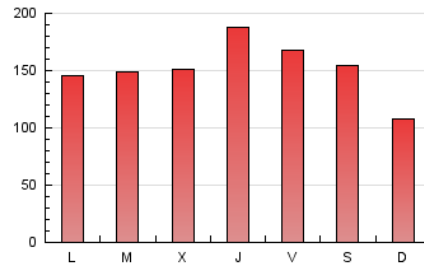

1. Cifras totales y promedios (Nacional e Internacional)

MES - AÑO	NAVEGADORES UNICOS	VISITAS	PAGINAS
Junio - 2022	101.699	302.806	458.677
PROMEDIO DIARIO	8.178	10.094	15.289
PROMEDIO LUNES-VIERNES	8.433	10.524	16.090
PROMEDIO SABADO-DOMINGO	7.474	8.910	13.088
PAGINAS / VISITAS	1,51		
DURACION MEDIA VISITAS	0:01:06		
DURACION MEDIA PAGINAS	0:02:08		

2. Secciones (Nacional e Internacional)

	PAGINAS	%
HOME	107.155	23.36 %
RESTO	351.522	76.64 %

3. Por día del mes (Nacional e Internacional)

Día	N. únicos	Visitas	Páginas	Día	N. únicos	Visitas	Páginas	Día	N. únicos	Visitas	Páginas
1	7.279	8.938	13.598	11	11.365	13.439	18.727	21	7.659	9.512	14.632
2	9.823	12.232	19.402	12	7.388	8.505	11.954	22	7.326	9.022	13.894
3	7.538	9.031	13.773	13	9.455	11.704	17.305	23	7.434	9.131	13.456
4	4.635	5.508	7.857	14	10.808	13.704	20.950	24	9.683	12.011	17.889
5	4.590	5.495	8.015	15	6.625	8.124	12.427	25	10.660	13.213	21.647
6	4.693	5.844	9.253	16	11.142	13.442	18.995	26	7.039	8.732	13.512
7	5.834	7.055	11.297	17	11.136	13.152	18.148	27	7.573	9.765	15.798
8	7.765	9.171	13.676	18	8.673	9.807	13.571	28	6.433	8.163	12.612
9	8.527	10.386	15.890	19	5.445	6.580	9.420	29	10.130	13.551	21.787
10	9.026	11.176	17.393	20	8.337	10.357	15.783	30	11.305	16.056	26.016

4. Gráficas (Nacional e Internacional)

4.1 Por día de la semana (promedio)

N. únicos / Visitas (x 100)

Páginas (x 100)

4.2 Por franja horaria (promedio)

Visitas_ (x 1000)

Páginas (x 1000)

4.3 Por meses