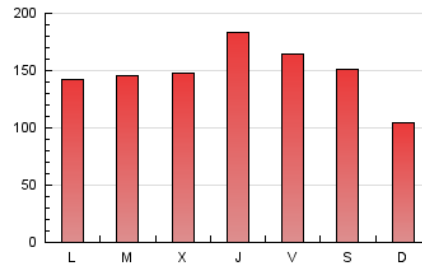

1. Cifras totales y promedios (Nacional)

MES - AÑO	NAVEGADORES UNICOS	VISITAS	PAGINAS
Junio - 2022	98.725	296.445	448.694
PROMEDIO DIARIO	8.022	9.882	14.956
PROMEDIO LUNES-VIERNES	8.268	10.301	15.740
PROMEDIO SABADO-DOMINGO	7.348	8.729	12.801
PAGINAS / VISITAS	1,51		
DURACION MEDIA VISITAS	0:01:06		
DURACION MEDIA PAGINAS	0:02:08		

2. Secciones (Nacional)

	PAGINAS	%
HOME	103.565	23.08 %
RESTO	345.129	76.92 %

3. Por día del mes (Nacional)

Día	N. únicos	Visitas	Páginas	Día	N. únicos	Visitas	Páginas	Día	N. únicos	Visitas	Páginas
1	7.119	8.746	13.336	11	11.221	13.247	18.399	21	7.481	9.282	14.254
2	9.649	12.017	19.042	12	7.262	8.326	11.688	22	7.167	8.819	13.570
3	7.412	8.869	13.523	13	9.229	11.397	16.844	23	7.296	8.938	13.156
4	4.542	5.386	7.665	14	10.608	13.443	20.551	24	9.493	11.728	17.478
5	4.513	5.370	7.829	15	6.481	7.933	12.139	25	10.475	12.939	21.179
6	4.591	5.702	9.056	16	10.959	13.203	18.634	26	6.890	8.531	13.171
7	5.699	6.889	11.041	17	10.934	12.900	17.757	27	7.431	9.534	15.376
8	7.643	9.008	13.427	18	8.558	9.638	13.316	28	6.295	7.945	12.279
9	8.385	10.199	15.589	19	5.326	6.394	9.157	29	9.912	13.238	21.283
10	8.854	10.946	17.031	20	8.179	10.135	15.440	30	11.069	15.743	25.484

4. Gráficas (Nacional)

4.1 Por día de la semana (promedio)

N. únicos / Visitas (x 100)

Páginas (x 100)

4.2 Por franja horaria (promedio)

Visitas_ (x 1000)

Páginas (x 1000)

4.3 Por meses