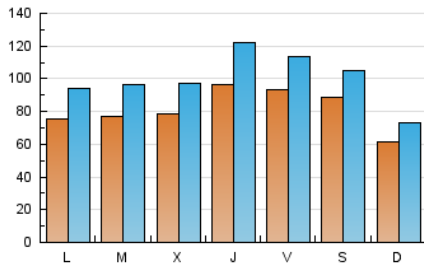

1. Cifras totales y promedios (Nacional e Internacional)

MES - AÑO	NAVEGADORES UNICOS	VISITAS	PAGINAS
Junio - 2022	101.699	302.806	458.677
PROMEDIO DIARIO	8.178	10.094	15.289
PROMEDIO LUNES-VIERNES	8.433	10.524	16.090
PROMEDIO SABADO-DOMINGO	7.474	8.910	13.088
PAGINAS / VISITAS	1,51		
DURACION MEDIA VISITAS	0:01:06		
DURACION MEDIA PAGINAS	0:02:08		

2. Secciones (Nacional e Internacional)

	PAGINAS	%
HOME	107.155	23.36 %
RESTO	351.522	76.64 %

3. Por día del mes (Nacional e Internacional)

Día	N. únicos	Visitas	Páginas	Día	N. únicos	Visitas	Páginas	Día	N. únicos	Visitas	Páginas
1	7.279	8.938	13.598	11	11.365	13.439	18.727	21	7.659	9.512	14.632
2	9.823	12.232	19.402	12	7.388	8.505	11.954	22	7.326	9.022	13.894
3	7.538	9.031	13.773	13	9.455	11.704	17.305	23	7.434	9.131	13.456
4	4.635	5.508	7.857	14	10.808	13.704	20.950	24	9.683	12.011	17.889
5	4.590	5.495	8.015	15	6.625	8.124	12.427	25	10.660	13.213	21.647
6	4.693	5.844	9.253	16	11.142	13.442	18.995	26	7.039	8.732	13.512
7	5.834	7.055	11.297	17	11.136	13.152	18.148	27	7.573	9.765	15.798
8	7.765	9.171	13.676	18	8.673	9.807	13.571	28	6.433	8.163	12.612
9	8.527	10.386	15.890	19	5.445	6.580	9.420	29	10.130	13.551	21.787
10	9.026	11.176	17.393	20	8.337	10.357	15.783	30	11.305	16.056	26.016

4. Gráficas (Nacional e Internacional)

4.1 Por día de la semana (promedio)

N. únicos / Visitas (x 100)

Páginas (x 100)

4.2 Por franja horaria (promedio)

Visitas_ (x 1000)

Páginas (x 1000)

4.3 Por meses