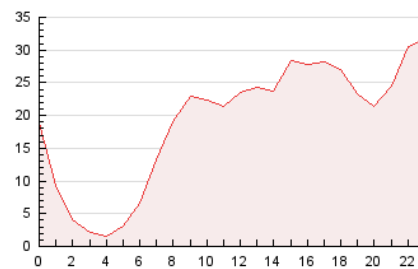

2. Secciones (Nacional e Internacional)

	PAGINAS	%
HOME	107.155	23.36 %
RESTO	351.522	76.64 %

3. Por día del mes (Nacional e Internacional)

Día	N. únicos	Visitas	Páginas	Día	N. únicos	Visitas	Páginas	Día	N. únicos	Visitas	Páginas
1	7.279	8.938	13.598	11	11.365	13.439	18.727	21	7.659	9.512	14.632
2	9.823	12.232	19.402	12	7.388	8.505	11.954	22	7.326	9.022	13.894
3	7.538	9.031	13.773	13	9.455	11.704	17.305	23	7.434	9.131	13.456
4	4.635	5.508	7.857	14	10.808	13.704	20.950	24	9.683	12.011	17.889
5	4.590	5.495	8.015	15	6.625	8.124	12.427	25	10.660	13.213	21.647
6	4.693	5.844	9.253	16	11.142	13.442	18.995	26	7.039	8.732	13.512
7	5.834	7.055	11.297	17	11.136	13.152	18.148	27	7.573	9.765	15.798
8	7.765	9.171	13.676	18	8.673	9.807	13.571	28	6.433	8.163	12.612
9	8.527	10.386	15.890	19	5.445	6.580	9.420	29	10.130	13.551	21.787
10	9.026	11.176	17.393	20	8.337	10.357	15.783	30	11.305	16.056	26.016

4. Gráficas (Nacional e Internacional)

4.1 Por día de la semana (promedio)

N. únicos / Visitas (x 100)

Páginas (x 100)

4.2 Por franja horaria (promedio)

Visitas_ (x 1000)

Páginas (x 1000)

4.3 Por meses