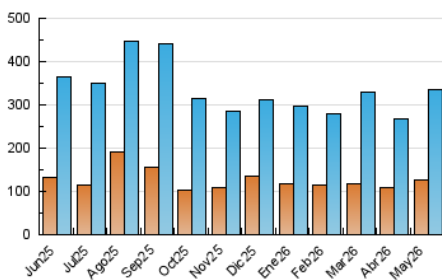

4.3 Por meses

N. únicos / Visitas (x 1000)