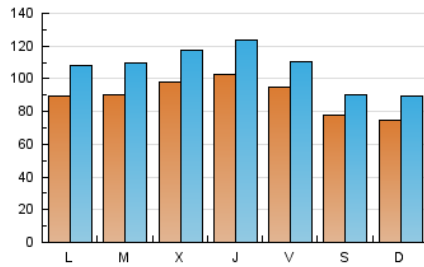

1. Cifras totales y promedios (Nacional)

MES - AÑO	NAVEGADORES UNICOS	VISITAS	PAGINAS
Mayo - 2026	125.519	332.284	454.398
PROMEDIO DIARIO	8.899	10.606	14.658
PROMEDIO LUNES-VIERNES	9.505	11.366	15.881
PROMEDIO SABADO-DOMINGO	7.627	9.011	12.090
PAGINAS / VISITAS	1,38		
DURACION MEDIA VISITAS	0:01:17		
TIEMPO INTERACCIÓN MEDIO	0:01:20		

2. Secciones (Nacional)

	PAGINAS	%
HOME	75.547	16.63 %
RESTO	378.851	83.37 %

3. Por día del mes (Nacional)

Día	N. únicos	Visitas	Páginas	Día	N. únicos	Visitas	Páginas	Día	N. únicos	Visitas	Páginas
1	7.677	9.288	12.836	11	10.799	12.977	18.490	21	9.651	11.343	16.196
2	6.102	7.325	9.504	12	11.562	14.329	19.261	22	7.678	8.996	12.639
3	8.902	10.741	15.188	13	10.939	13.281	18.734	23	8.099	9.184	11.280
4	9.207	10.975	16.034	14	10.863	13.023	17.946	24	5.318	6.094	8.456
5	7.705	9.120	12.833	15	13.137	15.075	20.785	25	7.870	9.371	13.489
6	9.703	11.567	16.123	16	11.273	12.640	16.947	26	8.753	10.523	14.579
7	8.085	9.711	13.548	17	6.943	8.385	11.081	27	8.643	10.332	14.100
8	7.225	8.635	11.901	18	7.985	9.868	13.897	28	12.556	15.328	21.133
9	6.353	7.602	9.639	19	8.016	9.741	13.640	29	11.574	13.408	18.842
10	9.332	11.433	16.361	20	9.978	11.790	16.490	30	7.085	8.488	11.233
								31	6.864	8.222	11.213

4. Gráficas (Nacional)

4.1 Por día de la semana (promedio)

N. únicos / Visitas (x 100)

Páginas (x 100)

4.2 Por franja horaria (promedio)

Visitas_ (x 1000)

Páginas (x 1000)

4.3 Por meses