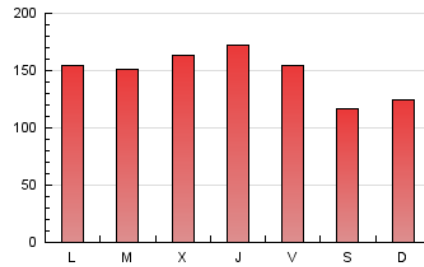

1. Cifras totales y promedios (Nacional)

MES - AÑO	NAVEGADORES UNICOS	VISITAS	PAGINAS
Mayo - 2026	125.519	332.284	454.398
PROMEDIO DIARIO	8.899	10.606	14.658
PROMEDIO LUNES-VIERNES	9.505	11.366	15.881
PROMEDIO SABADO-DOMINGO	7.627	9.011	12.090
PAGINAS / VISITAS	1,38		
DURACION MEDIA VISITAS	0:01:17		
TIEMPO INTERACCIÓN MEDIO	0:01:20		

2. Secciones (Nacional)

	PAGINAS	%
HOME	75.547	16.63 %
RESTO	378.851	83.37 %

3. Por día del mes (Nacional)

Día	N. únicos	Visitas	Páginas	Día	N. únicos	Visitas	Páginas	Día	N. únicos	Visitas	Páginas
1	7.677	9.288	12.836	11	10.799	12.977	18.490	21	9.651	11.343	16.196
2	6.102	7.325	9.504	12	11.562	14.329	19.261	22	7.678	8.996	12.639
3	8.902	10.741	15.188	13	10.939	13.281	18.734	23	8.099	9.184	11.280
4	9.207	10.975	16.034	14	10.863	13.023	17.946	24	5.318	6.094	8.456
5	7.705	9.120	12.833	15	13.137	15.075	20.785	25	7.870	9.371	13.489
6	9.703	11.567	16.123	16	11.273	12.640	16.947	26	8.753	10.523	14.579
7	8.085	9.711	13.548	17	6.943	8.385	11.081	27	8.643	10.332	14.100
8	7.225	8.635	11.901	18	7.985	9.868	13.897	28	12.556	15.328	21.133
9	6.353	7.602	9.639	19	8.016	9.741	13.640	29	11.574	13.408	18.842
10	9.332	11.433	16.361	20	9.978	11.790	16.490	30	7.085	8.488	11.233
								31	6.864	8.222	11.213

4. Gráficas (Nacional)

4.1 Por día de la semana (promedio)

N. únicos / Visitas (x 100)

Páginas (x 100)

4.2 Por franja horaria (promedio)

Visitas_ (x 1000)

Páginas (x 1000)

4.3 Por meses