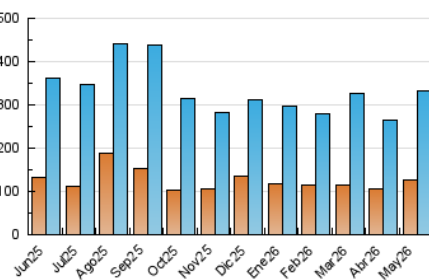

1. Cifras totales y promedios (Nacional)

MES - AÑO	NAVEGADORES UNICOS	VISITAS	PAGINAS
Mayo - 2026	125.519	332.284	454.398
PROMEDIO DIARIO	8.899	10.606	14.658
PROMEDIO LUNES-VIERNES	9.505	11.366	15.881
PROMEDIO SABADO-DOMINGO	7.627	9.011	12.090
PAGINAS / VISITAS	1,38		
DURACION MEDIA VISITAS	0:01:17		
TIEMPO INTERACCIÓN MEDIO	0:01:20		

2. Secciones (Nacional)

	PAGINAS	%
HOME	75.547	16.63 %
RESTO	378.851	83.37 %

3. Por día del mes (Nacional)

Día	N. únicos	Visitas	Páginas	Día	N. únicos	Visitas	Páginas	Día	N. únicos	Visitas	Páginas
1	7.677	9.288	12.836	11	10.799	12.977	18.490	21	9.651	11.343	16.196
2	6.102	7.325	9.504	12	11.562	14.329	19.261	22	7.678	8.996	12.639
3	8.902	10.741	15.188	13	10.939	13.281	18.734	23	8.099	9.184	11.280
4	9.207	10.975	16.034	14	10.863	13.023	17.946	24	5.318	6.094	8.456
5	7.705	9.120	12.833	15	13.137	15.075	20.785	25	7.870	9.371	13.489
6	9.703	11.567	16.123	16	11.273	12.640	16.947	26	8.753	10.523	14.579
7	8.085	9.711	13.548	17	6.943	8.385	11.081	27	8.643	10.332	14.100
8	7.225	8.635	11.901	18	7.985	9.868	13.897	28	12.556	15.328	21.133
9	6.353	7.602	9.639	19	8.016	9.741	13.640	29	11.574	13.408	18.842
10	9.332	11.433	16.361	20	9.978	11.790	16.490	30	7.085	8.488	11.233
								31	6.864	8.222	11.213

4. Gráficas (Nacional)

4.1 Por día de la semana (promedio)

N. únicos / Visitas (x 100)

Páginas (x 100)

4.2 Por franja horaria (promedio)

Visitas_ (x 1000)

Páginas (x 1000)

4.3 Por meses

N. únicos / Visitas (x 1000)

Páginas (x 1000)

5. Observaciones

Este Medio Electrónico de Comunicación ha sido medido por la herramienta Google Analytics de Google (GA4).

6. Definiciones básicas (Para más información ver Normas Técnicas para el Control de los Medios Electrónicos de Comunicación)