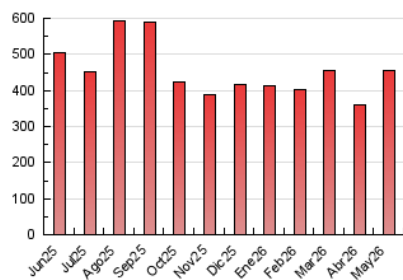

1. Cifras totales y promedios (Nacional)

MES - AÑO	NAVEGADORES UNICOS	VISITAS	PAGINAS
Mayo - 2026	125.519	332.284	454.398
PROMEDIO DIARIO	8.899	10.606	14.658
PROMEDIO LUNES-VIERNES	9.505	11.366	15.881
PROMEDIO SABADO-DOMINGO	7.627	9.011	12.090
PAGINAS / VISITAS	1,38		
DURACION MEDIA VISITAS	0:01:17		
TIEMPO INTERACCIÓN MEDIO	0:01:20		

2. Secciones (Nacional)

	PAGINAS	%
HOME	75.547	16.63 %
RESTO	378.851	83.37 %

3. Por día del mes (Nacional)

Día	N. únicos	Visitas	Páginas	Día	N. únicos	Visitas	Páginas	Día	N. únicos	Visitas	Páginas
1	7.677	9.288	12.836	11	10.799	12.977	18.490	21	9.651	11.343	16.196
2	6.102	7.325	9.504	12	11.562	14.329	19.261	22	7.678	8.996	12.639
3	8.902	10.741	15.188	13	10.939	13.281	18.734	23	8.099	9.184	11.280
4	9.207	10.975	16.034	14	10.863	13.023	17.946	24	5.318	6.094	8.456
5	7.705	9.120	12.833	15	13.137	15.075	20.785	25	7.870	9.371	13.489
6	9.703	11.567	16.123	16	11.273	12.640	16.947	26	8.753	10.523	14.579
7	8.085	9.711	13.548	17	6.943	8.385	11.081	27	8.643	10.332	14.100
8	7.225	8.635	11.901	18	7.985	9.868	13.897	28	12.556	15.328	21.133
9	6.353	7.602	9.639	19	8.016	9.741	13.640	29	11.574	13.408	18.842
10	9.332	11.433	16.361	20	9.978	11.790	16.490	30	7.085	8.488	11.233
								31	6.864	8.222	11.213

4. Gráficas (Nacional)

4.1 Por día de la semana (promedio)

N. únicos / Visitas (x 100)

Páginas (x 100)

4.2 Por franja horaria (promedio)

Visitas_ (x 1000)

Páginas (x 1000)

4.3 Por meses

N. únicos / Visitas (x 1000)

Páginas (x 1000)

5. Observaciones

Este Medio Electrónico de Comunicación ha sido medido por la herramienta Google Analytics de Google (GA4).

6. Definiciones básicas (Para más información ver Normas Técnicas para el Control de los Medios Electrónicos de Comunicación)