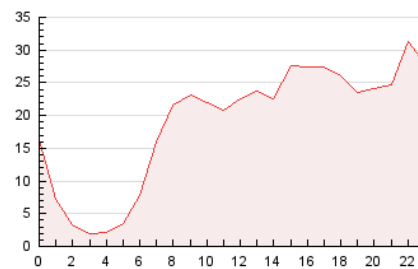

2. Secciones (Nacional)

	PAGINAS	%
HOME	75.547	16.63 %
RESTO	378.851	83.37 %

3. Por día del mes (Nacional)

Día	N. únicos	Visitas	Páginas	Día	N. únicos	Visitas	Páginas	Día	N. únicos	Visitas	Páginas
1	7.677	9.288	12.836	11	10.799	12.977	18.490	21	9.651	11.343	16.196
2	6.102	7.325	9.504	12	11.562	14.329	19.261	22	7.678	8.996	12.639
3	8.902	10.741	15.188	13	10.939	13.281	18.734	23	8.099	9.184	11.280
4	9.207	10.975	16.034	14	10.863	13.023	17.946	24	5.318	6.094	8.456
5	7.705	9.120	12.833	15	13.137	15.075	20.785	25	7.870	9.371	13.489
6	9.703	11.567	16.123	16	11.273	12.640	16.947	26	8.753	10.523	14.579
7	8.085	9.711	13.548	17	6.943	8.385	11.081	27	8.643	10.332	14.100
8	7.225	8.635	11.901	18	7.985	9.868	13.897	28	12.556	15.328	21.133
9	6.353	7.602	9.639	19	8.016	9.741	13.640	29	11.574	13.408	18.842
10	9.332	11.433	16.361	20	9.978	11.790	16.490	30	7.085	8.488	11.233
								31	6.864	8.222	11.213

4. Gráficas (Nacional)

4.1 Por día de la semana (promedio)

N. únicos / Visitas (x 100)

Páginas (x 100)

4.2 Por franja horaria (promedio)

Visitas_ (x 1000)

Páginas (x 1000)

4.3 Por meses