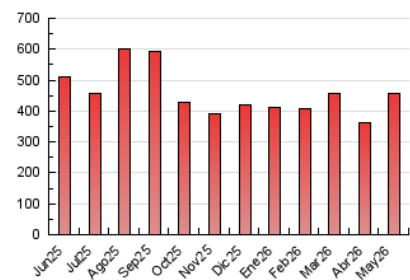

Páginas (x 1000)