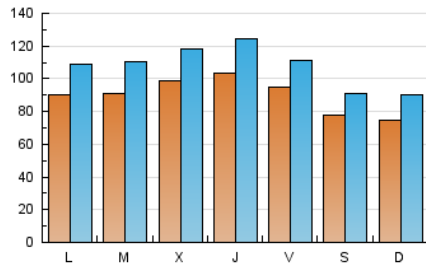

1. Cifras totales y promedios (Nacional e Internacional)

MES - AÑO	NAVEGADORES UNICOS	VISITAS	PAGINAS
Mayo - 2026	126.696	334.380	457.323
PROMEDIO DIARIO	8.953	10.671	14.752
PROMEDIO LUNES-VIERNES	9.569	11.441	15.986
PROMEDIO SABADO-DOMINGO	7.659	9.055	12.162
PAGINAS / VISITAS	1,38		
DURACION MEDIA VISITAS	0:01:17		
TIEMPO INTERACCIÓN MEDIO	0:01:20		

2. Secciones (Nacional e Internacional)

	PAGINAS	%
HOME	76.173	16.66 %
RESTO	381.150	83.34 %

3. Por día del mes (Nacional e Internacional)

Día	N. únicos	Visitas	Páginas	Día	N. únicos	Visitas	Páginas	Día	N. únicos	Visitas	Páginas
1	7.727	9.318	12.899	11	10.934	13.116	18.670	21	9.717	11.405	16.311
2	6.131	7.373	9.564	12	11.695	14.463	19.447	22	7.747	9.083	12.766
3	8.968	10.809	15.310	13	11.052	13.383	18.897	23	8.128	9.224	11.326
4	9.267	11.056	16.155	14	10.947	13.128	18.076	24	5.340	6.131	8.502
5	7.758	9.205	12.942	15	13.188	15.148	20.882	25	7.908	9.401	13.561
6	9.756	11.637	16.225	16	11.317	12.696	17.016	26	8.795	10.574	14.650
7	8.128	9.755	13.638	17	6.928	8.409	11.139	27	8.687	10.403	14.163
8	7.274	8.689	11.968	18	8.037	9.940	13.993	28	12.596	15.418	21.213
9	6.374	7.624	9.670	19	8.075	9.807	13.740	29	11.614	13.476	18.914
10	9.392	11.512	16.477	20	10.046	11.856	16.595	30	7.127	8.512	11.354
								31	6.884	8.259	11.260

4. Gráficas (Nacional e Internacional)

4.1 Por día de la semana (promedio)

N. únicos / Visitas (x 100)

Páginas (x 100)

4.2 Por franja horaria (promedio)

Visitas_ (x 1000)

Páginas (x 1000)

4.3 Por meses