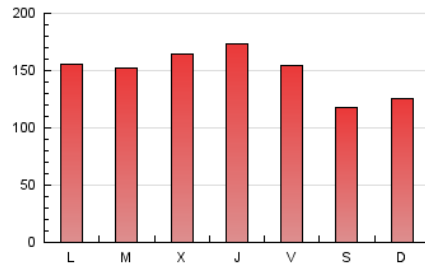

1. Cifras totales y promedios (Nacional e Internacional)

MES - AÑO	NAVEGADORES UNICOS	VISITAS	PAGINAS
Mayo - 2026	126.696	334.380	457.323
PROMEDIO DIARIO	8.953	10.671	14.752
PROMEDIO LUNES-VIERNES	9.569	11.441	15.986
PROMEDIO SABADO-DOMINGO	7.659	9.055	12.162
PAGINAS / VISITAS	1,38		
DURACION MEDIA VISITAS	0:01:17		
TIEMPO INTERACCIÓN MEDIO	0:01:20		

2. Secciones (Nacional e Internacional)

	PAGINAS	%
HOME	76.173	16.66 %
RESTO	381.150	83.34 %

3. Por día del mes (Nacional e Internacional)

Día	N. únicos	Visitas	Páginas	Día	N. únicos	Visitas	Páginas	Día	N. únicos	Visitas	Páginas
1	7.727	9.318	12.899	11	10.934	13.116	18.670	21	9.717	11.405	16.311
2	6.131	7.373	9.564	12	11.695	14.463	19.447	22	7.747	9.083	12.766
3	8.968	10.809	15.310	13	11.052	13.383	18.897	23	8.128	9.224	11.326
4	9.267	11.056	16.155	14	10.947	13.128	18.076	24	5.340	6.131	8.502
5	7.758	9.205	12.942	15	13.188	15.148	20.882	25	7.908	9.401	13.561
6	9.756	11.637	16.225	16	11.317	12.696	17.016	26	8.795	10.574	14.650
7	8.128	9.755	13.638	17	6.928	8.409	11.139	27	8.687	10.403	14.163
8	7.274	8.689	11.968	18	8.037	9.940	13.993	28	12.596	15.418	21.213
9	6.374	7.624	9.670	19	8.075	9.807	13.740	29	11.614	13.476	18.914
10	9.392	11.512	16.477	20	10.046	11.856	16.595	30	7.127	8.512	11.354
								31	6.884	8.259	11.260

4. Gráficas (Nacional e Internacional)

4.1 Por día de la semana (promedio)

N. únicos / Visitas (x 100)

Páginas (x 100)

4.2 Por franja horaria (promedio)

Visitas_ (x 1000)

Páginas (x 1000)

4.3 Por meses