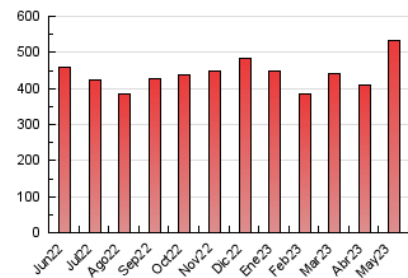

### 3. Por día del mes (Nacional e Internacional)

Día	N. únicos	Visitas	Páginas	Día	N. únicos	Visitas	Páginas	Día	N. únicos	Visitas	Páginas
<b>1</b>	8.499	10.588	16.274	<b>11</b>	8.902	11.200	17.832	<b>21</b>	7.789	9.625	14.381
<b>2</b>	7.332	9.062	14.395	<b>12</b>	7.223	9.027	14.293	<b>22</b>	9.914	12.952	19.880
<b>3</b>	6.623	8.264	13.385	<b>13</b>	5.809	7.055	10.967	<b>23</b>	8.624	10.857	16.452
<b>4</b>	8.993	11.630	18.858	<b>14</b>	5.740	7.503	12.912	<b>24</b>	7.245	9.112	14.701
<b>5</b>	7.442	9.062	13.178	<b>15</b>	6.334	7.908	13.208	<b>25</b>	9.998	12.575	20.798
<b>6</b>	7.385	9.335	14.430	<b>16</b>	9.092	11.310	17.849	<b>26</b>	8.686	10.897	17.223
<b>7</b>	7.002	8.562	12.699	<b>17</b>	8.370	10.749	18.262	<b>27</b>	7.790	9.616	14.378
<b>8</b>	8.614	10.613	17.410	<b>18</b>	8.222	10.108	15.404	<b>28</b>	11.006	15.423	28.415
<b>9</b>	8.629	10.441	15.405	<b>19</b>	9.051	11.080	17.007	<b>29</b>	11.209	15.492	33.852
<b>10</b>	9.320	12.197	21.147	<b>20</b>	7.967	9.730	14.978	<b>30</b>	11.758	16.034	27.511
								<b>31</b>	8.201	10.266	16.384

##### 4.1 Por día de la semana (promedio)

N. únicos / Visitas (x 100)

Páginas (x 100)

##### 4.2 Por franja horaria (promedio)

Visitas\_ (x 1000)

Páginas (x 1000)

##### 4.3 Por meses

N. únicos / Visitas (x 1000)

Páginas (x 1000)