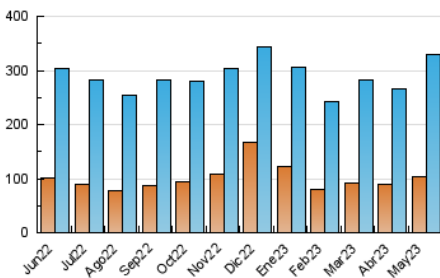

##### 4.1 Por día de la semana (promedio)

N. únicos / Visitas (x 100)

Páginas (x 100)

##### 4.2 Por franja horaria (promedio)

Visitas\_ (x 1000)

Páginas (x 1000)

##### 4.3 Por meses

N. únicos / Visitas (x 1000)

Páginas (x 1000)