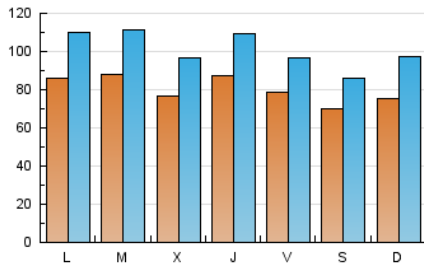

4. Gráficas (Nacional)

4.1 Por día de la semana (promedio)

N. únicos / Visitas (x 100)