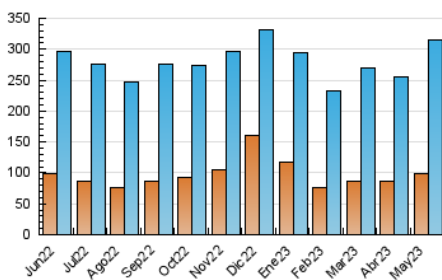

#### 3. Por día del mes (Nacional)

Día	N. únicos	Visitas	Páginas	Día	N. únicos	Visitas	Páginas	Día	N. únicos	Visitas	Páginas
1	8.252	10.223	15.567	11	8.649	10.840	17.189	21	7.584	9.316	13.893
2	7.127	8.766	13.939	12	6.976	8.674	13.628	22	9.640	12.550	19.214
3	6.356	7.917	12.786	13	5.585	6.763	10.492	23	8.370	10.473	15.816
4	8.710	11.182	18.147	14	5.506	7.140	12.219	24	6.997	8.749	14.122
5	7.187	8.705	12.653	15	6.119	7.565	12.634	25	9.705	12.147	20.087
6	7.130	8.971	13.753	16	8.819	10.886	17.171	26	8.397	10.530	16.587
7	6.605	8.029	11.864	17	8.017	10.210	17.377	27	7.535	9.257	13.758
8	8.323	10.214	16.685	18	7.897	9.679	14.776	28	10.463	14.498	26.500
9	8.407	10.121	14.840	19	8.799	10.701	16.336	29	10.614	14.592	32.096
10	8.967	11.706	20.238	20	7.704	9.378	14.377	30	11.369	15.502	26.501
								31	7.952	9.889	15.738

##### 4.1 Por día de la semana (promedio)

N. únicos / Visitas (x 100)

Páginas (x 100)

##### 4.2 Por franja horaria (promedio)

Visitas\_ (x 1000)

Páginas (x 1000)

##### 4.3 Por meses

N. únicos / Visitas (x 1000)

Páginas (x 1000)