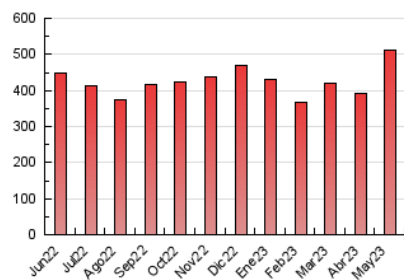

#### 3. Por día del mes (Nacional)

Día	N. únicos	Visitas	Páginas	Día	N. únicos	Visitas	Páginas	Día	N. únicos	Visitas	Páginas
1	8.252	10.223	15.567	11	8.649	10.840	17.189	21	7.584	9.316	13.893
2	7.127	8.766	13.939	12	6.976	8.674	13.628	22	9.640	12.550	19.214
3	6.356	7.917	12.786	13	5.585	6.763	10.492	23	8.370	10.473	15.816
4	8.710	11.182	18.147	14	5.506	7.140	12.219	24	6.997	8.749	14.122
5	7.187	8.705	12.653	15	6.119	7.565	12.634	25	9.705	12.147	20.087
6	7.130	8.971	13.753	16	8.819	10.886	17.171	26	8.397	10.530	16.587
7	6.605	8.029	11.864	17	8.017	10.210	17.377	27	7.535	9.257	13.758
8	8.323	10.214	16.685	18	7.897	9.679	14.776	28	10.463	14.498	26.500
9	8.407	10.121	14.840	19	8.799	10.701	16.336	29	10.614	14.592	32.096
10	8.967	11.706	20.238	20	7.704	9.378	14.377	30	11.369	15.502	26.501
								31	7.952	9.889	15.738

##### 4.1 Por día de la semana (promedio)

N. únicos / Visitas (x 100)

Páginas (x 100)

##### 4.2 Por franja horaria (promedio)

Visitas\_ (x 1000)

Páginas (x 1000)

##### 4.3 Por meses

N. únicos / Visitas (x 1000)

Páginas (x 1000)