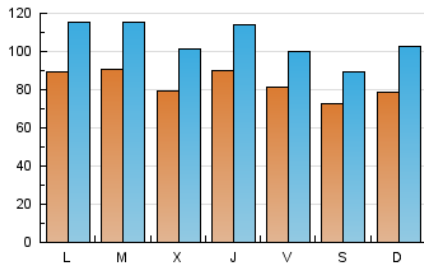

4. Gráficas (Nacional e Internacional)

4.1 Por día de la semana (promedio)

N. únicos / Visitas (x 100)