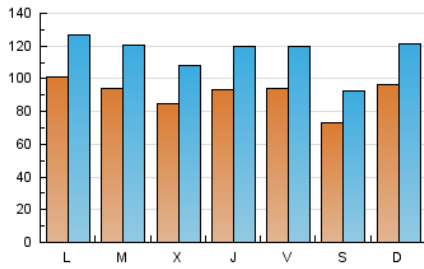

1. Cifras totales y promedios (Nacional e Internacional)

MES - AÑO	NAVEGADORES UNICOS	VISITAS	PAGINAS
Mayo - 2021	118.239	357.325	538.358
PROMEDIO DIARIO	9.098	11.527	17.366
PROMEDIO LUNES-VIERNES	9.384	11.926	18.229
PROMEDIO SABADO-DOMINGO	8.497	10.689	15.554
PAGINAS / VISITAS	1,51		
DURACION MEDIA VISITAS	0:01:08		
DURACION MEDIA PAGINAS	0:02:15		

2. Secciones (Nacional e Internacional)

	PAGINAS	%
HOME	161.750	30.05 %
RESTO	376.608	69.95 %

3. Por día del mes (Nacional e Internacional)

Día	N. únicos	Visitas	Páginas	Día	N. únicos	Visitas	Páginas	Día	N. únicos	Visitas	Páginas
1	7.013	8.995	13.284	11	6.667	8.584	13.871	21	10.013	12.714	18.719
2	10.915	14.204	21.797	12	7.269	9.115	13.740	22	8.862	11.105	15.830
3	12.231	15.476	23.407	13	6.709	8.585	13.610	23	9.521	11.618	16.990
4	13.134	16.950	26.445	14	9.227	11.811	17.295	24	10.154	12.494	18.655
5	10.397	13.590	19.852	15	6.241	7.831	10.874	25	9.539	11.703	17.640
6	10.294	12.971	19.878	16	5.766	7.317	10.029	26	9.120	11.132	16.303
7	10.210	12.886	19.336	17	7.697	9.903	15.001	27	9.837	12.917	19.768
8	7.920	9.896	14.103	18	8.388	11.067	18.717	28	8.290	10.439	15.938
9	12.777	15.690	21.685	19	7.042	9.362	15.512	29	6.614	8.406	13.447
10	8.761	11.097	17.596	20	10.437	13.326	20.911	30	9.345	11.827	17.500
								31	11.639	14.314	20.625

4. Gráficas (Nacional e Internacional)

4.1 Por día de la semana (promedio)

N. únicos / Visitas (x 100)

Páginas (x 100)

4.2 Por franja horaria (promedio)

Visitas (x 1000)

Páginas (x 1000)

4.3 Por meses