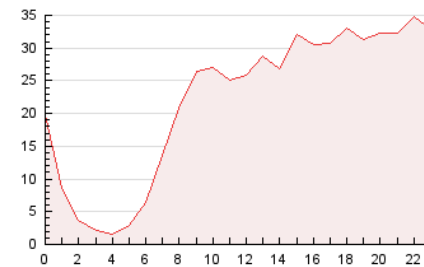

2. Secciones (Nacional)

	PAGINAS	%
HOME	160.789	30.36 %
RESTO	368.888	69.64 %

3. Por día del mes (Nacional)

Día	N. únicos	Visitas	Páginas	Día	N. únicos	Visitas	Páginas	Día	N. únicos	Visitas	Páginas
1	6.889	8.855	13.108	11	6.465	8.365	13.619	21	9.832	12.525	18.490
2	10.742	14.009	21.536	12	6.807	8.629	13.215	22	8.644	10.876	15.531
3	11.936	15.211	23.093	13	6.273	8.148	13.118	23	9.289	11.354	16.665
4	12.936	16.701	26.139	14	8.804	11.393	16.840	24	9.852	12.176	18.278
5	10.174	13.342	19.568	15	6.098	7.655	10.672	25	9.338	11.496	17.390
6	10.065	12.724	19.592	16	5.623	7.160	9.833	26	8.892	10.899	16.024
7	10.030	12.685	19.100	17	7.503	9.700	14.760	27	9.615	12.665	19.447
8	7.761	9.726	13.915	18	8.186	10.847	18.468	28	8.079	10.226	15.679
9	12.642	15.504	21.458	19	6.840	9.151	15.246	29	6.483	8.260	13.271
10	8.571	10.888	17.335	20	10.238	13.094	20.636	30	9.194	11.661	17.285
								31	11.431	14.112	20.366

4. Gráficas (Nacional)

4.1 Por día de la semana (promedio)

N. únicos / Visitas (x 100)

Páginas (x 100)

4.2 Por franja horaria (promedio)

Visitas (x 1000)

Páginas (x 1000)

4.3 Por meses