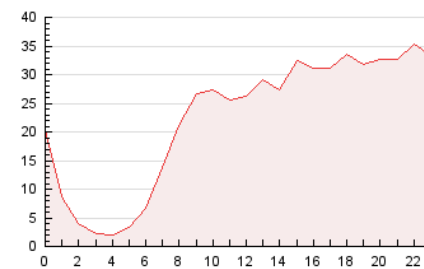

2. Secciones (Nacional e Internacional)

	PAGINAS	%
HOME	161.750	30.05 %
RESTO	376.608	69.95 %

3. Por día del mes (Nacional e Internacional)

Día	N. únicos	Visitas	Páginas	Día	N. únicos	Visitas	Páginas	Día	N. únicos	Visitas	Páginas
1	7.013	8.995	13.284	11	6.667	8.584	13.871	21	10.013	12.714	18.719
2	10.915	14.204	21.797	12	7.269	9.115	13.740	22	8.862	11.105	15.830
3	12.231	15.476	23.407	13	6.709	8.585	13.610	23	9.521	11.618	16.990
4	13.134	16.950	26.445	14	9.227	11.811	17.295	24	10.154	12.494	18.655
5	10.397	13.590	19.852	15	6.241	7.831	10.874	25	9.539	11.703	17.640
6	10.294	12.971	19.878	16	5.766	7.317	10.029	26	9.120	11.132	16.303
7	10.210	12.886	19.336	17	7.697	9.903	15.001	27	9.837	12.917	19.768
8	7.920	9.896	14.103	18	8.388	11.067	18.717	28	8.290	10.439	15.938
9	12.777	15.690	21.685	19	7.042	9.362	15.512	29	6.614	8.406	13.447
10	8.761	11.097	17.596	20	10.437	13.326	20.911	30	9.345	11.827	17.500
								31	11.639	14.314	20.625

4. Gráficas (Nacional e Internacional)

4.1 Por día de la semana (promedio)

N. únicos / Visitas (x 100)

Páginas (x 100)

4.2 Por franja horaria (promedio)

Visitas (x 1000)

Páginas (x 1000)

4.3 Por meses