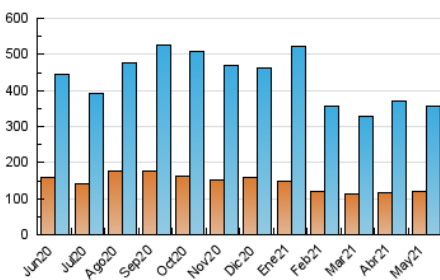

4.3 Por meses

N. únicos / Visitas (x 1000)