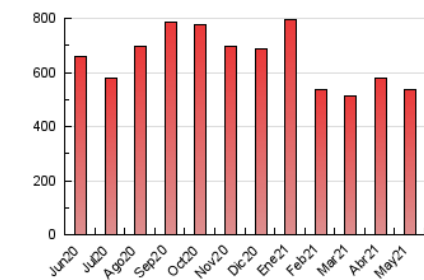

Páginas (x 1000)