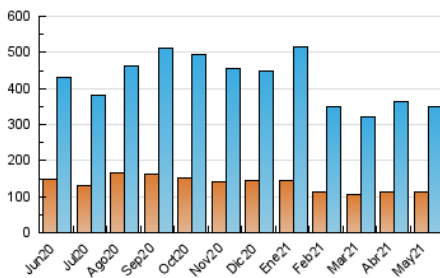

4.3 Por meses

N. únicos / Visitas (x 1000)