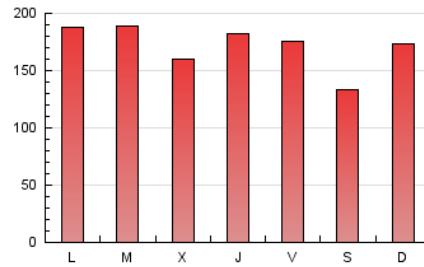

1. Cifras totales y promedios (Nacional)

MES - AÑO	NAVEGADORES UNICOS	VISITAS	PAGINAS
Mayo - 2021	111.470	350.037	529.677
PROMEDIO DIARIO	8.878	11.292	17.086
PROMEDIO LUNES-VIERNES	9.137	11.666	17.924
PROMEDIO SABADO-DOMINGO	8.337	10.506	15.327
PAGINAS / VISITAS	1,51		
DURACION MEDIA VISITAS	0:01:09		
DURACION MEDIA PAGINAS	0:02:15		

2. Secciones (Nacional)

	PAGINAS	%
HOME	160.789	30.36 %
RESTO	368.888	69.64 %

3. Por día del mes (Nacional)

Día	N. únicos	Visitas	Páginas	Día	N. únicos	Visitas	Páginas	Día	N. únicos	Visitas	Páginas
1	6.889	8.855	13.108	11	6.465	8.365	13.619	21	9.832	12.525	18.490
2	10.742	14.009	21.536	12	6.807	8.629	13.215	22	8.644	10.876	15.531
3	11.936	15.211	23.093	13	6.273	8.148	13.118	23	9.289	11.354	16.665
4	12.936	16.701	26.139	14	8.804	11.393	16.840	24	9.852	12.176	18.278
5	10.174	13.342	19.568	15	6.098	7.655	10.672	25	9.338	11.496	17.390
6	10.065	12.724	19.592	16	5.623	7.160	9.833	26	8.892	10.899	16.024
7	10.030	12.685	19.100	17	7.503	9.700	14.760	27	9.615	12.665	19.447
8	7.761	9.726	13.915	18	8.186	10.847	18.468	28	8.079	10.226	15.679
9	12.642	15.504	21.458	19	6.840	9.151	15.246	29	6.483	8.260	13.271
10	8.571	10.888	17.335	20	10.238	13.094	20.636	30	9.194	11.661	17.285
								31	11.431	14.112	20.366

4. Gráficas (Nacional)

4.1 Por día de la semana (promedio)

N. únicos / Visitas (x 100)

Páginas (x 100)

4.2 Por franja horaria (promedio)

Visitas (x 1000)

Páginas (x 1000)

4.3 Por meses