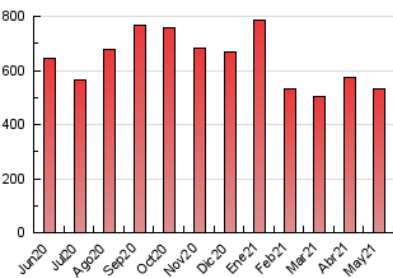

1. Cifras totales y promedios (Nacional)

MES - AÑO	NAVEGADORES UNICOS	VISITAS	PAGINAS
Mayo - 2021	111.470	350.037	529.677
PROMEDIO DIARIO	8.878	11.292	17.086
PROMEDIO LUNES-VIERNES	9.137	11.666	17.924
PROMEDIO SABADO-DOMINGO	8.337	10.506	15.327
PAGINAS / VISITAS	1,51		
DURACION MEDIA VISITAS	0:01:09		
DURACION MEDIA PAGINAS	0:02:15		

2. Secciones (Nacional)

	PAGINAS	%
HOME	160.789	30.36 %
RESTO	368.888	69.64 %

3. Por día del mes (Nacional)

Día	N. únicos	Visitas	Páginas	Día	N. únicos	Visitas	Páginas	Día	N. únicos	Visitas	Páginas
1	6.889	8.855	13.108	11	6.465	8.365	13.619	21	9.832	12.525	18.490
2	10.742	14.009	21.536	12	6.807	8.629	13.215	22	8.644	10.876	15.531
3	11.936	15.211	23.093	13	6.273	8.148	13.118	23	9.289	11.354	16.665
4	12.936	16.701	26.139	14	8.804	11.393	16.840	24	9.852	12.176	18.278
5	10.174	13.342	19.568	15	6.098	7.655	10.672	25	9.338	11.496	17.390
6	10.065	12.724	19.592	16	5.623	7.160	9.833	26	8.892	10.899	16.024
7	10.030	12.685	19.100	17	7.503	9.700	14.760	27	9.615	12.665	19.447
8	7.761	9.726	13.915	18	8.186	10.847	18.468	28	8.079	10.226	15.679
9	12.642	15.504	21.458	19	6.840	9.151	15.246	29	6.483	8.260	13.271
10	8.571	10.888	17.335	20	10.238	13.094	20.636	30	9.194	11.661	17.285
								31	11.431	14.112	20.366

4. Gráficas (Nacional)

4.1 Por día de la semana (promedio)

N. únicos / Visitas (x 100)

Páginas (x 100)

4.2 Por franja horaria (promedio)

Visitas (x 1000)

Páginas (x 1000)

4.3 Por meses

N. únicos / Visitas (x 1000)

Páginas (x 1000)

5. Observaciones

Este Medio Electrónico de Comunicación ha sido medido por la herramienta Google Analytics de Google

6. Definiciones básicas (Para más información ver Normas Técnicas para el Control de los Medios Electrónicos de Comunicación)