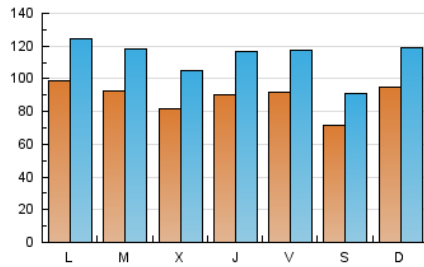

1. Cifras totales y promedios (Nacional)

MES - AÑO	NAVEGADORES UNICOS	VISITAS	PAGINAS
Mayo - 2021	111.470	350.037	529.677
PROMEDIO DIARIO	8.878	11.292	17.086
PROMEDIO LUNES-VIERNES	9.137	11.666	17.924
PROMEDIO SABADO-DOMINGO	8.337	10.506	15.327
PAGINAS / VISITAS	1,51		
DURACION MEDIA VISITAS	0:01:09		
DURACION MEDIA PAGINAS	0:02:15		

2. Secciones (Nacional)

	PAGINAS	%
HOME	160.789	30.36 %
RESTO	368.888	69.64 %

3. Por día del mes (Nacional)

Día	N. únicos	Visitas	Páginas	Día	N. únicos	Visitas	Páginas	Día	N. únicos	Visitas	Páginas
1	6.889	8.855	13.108	11	6.465	8.365	13.619	21	9.832	12.525	18.490
2	10.742	14.009	21.536	12	6.807	8.629	13.215	22	8.644	10.876	15.531
3	11.936	15.211	23.093	13	6.273	8.148	13.118	23	9.289	11.354	16.665
4	12.936	16.701	26.139	14	8.804	11.393	16.840	24	9.852	12.176	18.278
5	10.174	13.342	19.568	15	6.098	7.655	10.672	25	9.338	11.496	17.390
6	10.065	12.724	19.592	16	5.623	7.160	9.833	26	8.892	10.899	16.024
7	10.030	12.685	19.100	17	7.503	9.700	14.760	27	9.615	12.665	19.447
8	7.761	9.726	13.915	18	8.186	10.847	18.468	28	8.079	10.226	15.679
9	12.642	15.504	21.458	19	6.840	9.151	15.246	29	6.483	8.260	13.271
10	8.571	10.888	17.335	20	10.238	13.094	20.636	30	9.194	11.661	17.285
								31	11.431	14.112	20.366

4. Gráficas (Nacional)

4.1 Por día de la semana (promedio)

N. únicos / Visitas (x 100)

Páginas (x 100)

4.2 Por franja horaria (promedio)

Visitas (x 1000)

Páginas (x 1000)

4.3 Por meses