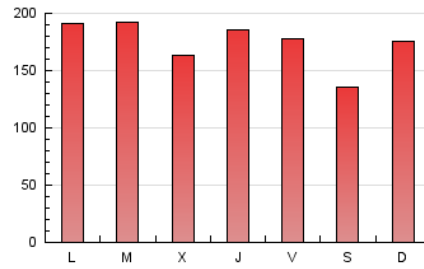

1. Cifras totales y promedios (Nacional e Internacional)

MES - AÑO	NAVEGADORES UNICOS	VISITAS	PAGINAS
Mayo - 2021	118.239	357.325	538.358
PROMEDIO DIARIO	9.098	11.527	17.366
PROMEDIO LUNES-VIERNES	9.384	11.926	18.229
PROMEDIO SABADO-DOMINGO	8.497	10.689	15.554
PAGINAS / VISITAS	1,51		
DURACION MEDIA VISITAS	0:01:08		
DURACION MEDIA PAGINAS	0:02:15		

2. Secciones (Nacional e Internacional)

	PAGINAS	%
HOME	161.750	30.05 %
RESTO	376.608	69.95 %

3. Por día del mes (Nacional e Internacional)

Día	N. únicos	Visitas	Páginas	Día	N. únicos	Visitas	Páginas	Día	N. únicos	Visitas	Páginas
1	7.013	8.995	13.284	11	6.667	8.584	13.871	21	10.013	12.714	18.719
2	10.915	14.204	21.797	12	7.269	9.115	13.740	22	8.862	11.105	15.830
3	12.231	15.476	23.407	13	6.709	8.585	13.610	23	9.521	11.618	16.990
4	13.134	16.950	26.445	14	9.227	11.811	17.295	24	10.154	12.494	18.655
5	10.397	13.590	19.852	15	6.241	7.831	10.874	25	9.539	11.703	17.640
6	10.294	12.971	19.878	16	5.766	7.317	10.029	26	9.120	11.132	16.303
7	10.210	12.886	19.336	17	7.697	9.903	15.001	27	9.837	12.917	19.768
8	7.920	9.896	14.103	18	8.388	11.067	18.717	28	8.290	10.439	15.938
9	12.777	15.690	21.685	19	7.042	9.362	15.512	29	6.614	8.406	13.447
10	8.761	11.097	17.596	20	10.437	13.326	20.911	30	9.345	11.827	17.500
								31	11.639	14.314	20.625

4. Gráficas (Nacional e Internacional)

4.1 Por día de la semana (promedio)

N. únicos / Visitas (x 100)

Páginas (x 100)

4.2 Por franja horaria (promedio)

Visitas (x 1000)

Páginas (x 1000)

4.3 Por meses