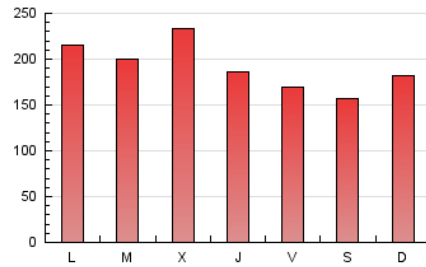

1. Cifras totales y promedios (Nacional)

MES - AÑO	NAVEGADORES UNICOS	VISITAS	PAGINAS
Abril - 2021	112.551	362.354	572.330
PROMEDIO DIARIO	9.275	12.078	19.078
PROMEDIO LUNES-VIERNES	9.448	12.357	19.854
PROMEDIO SABADO-DOMINGO	8.800	11.312	16.944
PAGINAS / VISITAS	1,58		
DURACION MEDIA VISITAS	0:01:19		
DURACION MEDIA PAGINAS	0:02:16		

2. Secciones (Nacional)

	PAGINAS	%
HOME	177.665	31.04 %
RESTO	394.665	68.96 %

3. Por día del mes (Nacional)

Día	N. únicos	Visitas	Páginas	Día	N. únicos	Visitas	Páginas	Día	N. únicos	Visitas	Páginas
1	6.110	7.793	11.520	11	10.279	13.439	19.756	21	8.232	10.867	17.373
2	7.037	9.071	14.193	12	12.083	16.076	25.380	22	9.484	12.653	19.515
3	8.787	11.174	16.088	13	11.753	15.084	23.675	23	8.990	11.973	19.723
4	7.240	9.409	14.069	14	13.903	18.374	31.350	24	8.472	10.799	17.401
5	8.729	11.161	17.039	15	9.232	12.023	19.227	25	10.238	13.220	20.003
6	9.541	12.462	20.428	16	7.499	9.963	15.132	26	11.335	14.326	22.210
7	10.096	12.468	17.817	17	8.358	10.383	14.982	27	8.188	11.137	18.484
8	10.575	14.046	22.772	18	9.324	12.045	18.702	28	11.757	15.478	26.773
9	9.040	12.103	20.792	19	9.934	12.828	21.431	29	8.697	11.584	19.704
10	7.699	10.023	14.551	20	8.030	10.557	17.238	30	7.611	9.835	15.002

4. Gráficas (Nacional)

4.1 Por día de la semana (promedio)

N. únicos / Visitas (x 100)

Páginas (x 100)

4.2 Por franja horaria (promedio)

Visitas (x 1000)

Páginas (x 1000)

4.3 Por meses