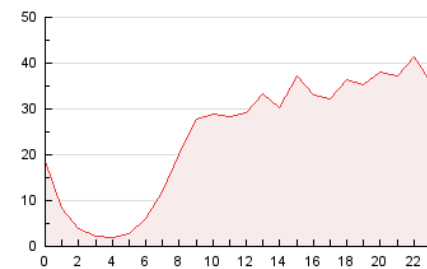

2. Secciones (Nacional e Internacional)

	PAGINAS	%
HOME	178.626	30.77 %
RESTO	401.873	69.23 %

3. Por día del mes (Nacional e Internacional)

Día	N. únicos	Visitas	Páginas	Día	N. únicos	Visitas	Páginas	Día	N. únicos	Visitas	Páginas
1	6.241	7.936	11.675	11	10.467	13.641	19.999	21	8.477	11.131	17.683
2	7.189	9.245	14.412	12	12.386	16.437	25.814	22	9.674	12.878	19.761
3	8.964	11.354	16.307	13	12.108	15.487	24.161	23	9.218	12.228	20.055
4	7.406	9.579	14.279	14	14.168	18.655	31.686	24	8.624	10.966	17.604
5	8.917	11.355	17.263	15	9.441	12.233	19.503	25	10.435	13.427	20.271
6	9.744	12.680	20.689	16	7.686	10.171	15.364	26	11.590	14.611	22.577
7	10.301	12.688	18.079	17	8.497	10.553	15.184	27	8.422	11.377	18.758
8	10.787	14.255	23.020	18	9.491	12.221	18.925	28	11.942	15.720	27.077
9	9.238	12.327	21.045	19	10.161	13.071	21.726	29	8.957	11.858	20.048
10	7.871	10.196	14.768	20	8.234	10.779	17.521	30	7.818	10.055	15.245

4. Gráficas (Nacional e Internacional)

4.1 Por día de la semana (promedio)

N. únicos / Visitas (x 100)

Páginas (x 100)

4.2 Por franja horaria (promedio)

Visitas (x 1000)

Páginas (x 1000)

4.3 Por meses