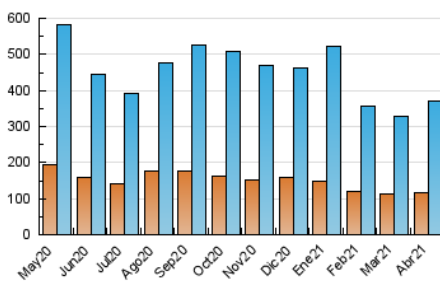

4.3 Por meses

N. únicos / Visitas (x 1000)