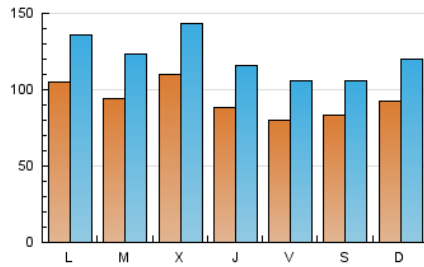

1. Cifras totales y promedios (Nacional)

MES - AÑO	NAVEGADORES UNICOS	VISITAS	PAGINAS
Abril - 2021	112.551	362.354	572.330
PROMEDIO DIARIO	9.275	12.078	19.078
PROMEDIO LUNES-VIERNES	9.448	12.357	19.854
PROMEDIO SABADO-DOMINGO	8.800	11.312	16.944
PAGINAS / VISITAS	1,58		
DURACION MEDIA VISITAS	0:01:19		
DURACION MEDIA PAGINAS	0:02:16		

2. Secciones (Nacional)

	PAGINAS	%
HOME	177.665	31.04 %
RESTO	394.665	68.96 %

3. Por día del mes (Nacional)

Día	N. únicos	Visitas	Páginas	Día	N. únicos	Visitas	Páginas	Día	N. únicos	Visitas	Páginas
1	6.110	7.793	11.520	11	10.279	13.439	19.756	21	8.232	10.867	17.373
2	7.037	9.071	14.193	12	12.083	16.076	25.380	22	9.484	12.653	19.515
3	8.787	11.174	16.088	13	11.753	15.084	23.675	23	8.990	11.973	19.723
4	7.240	9.409	14.069	14	13.903	18.374	31.350	24	8.472	10.799	17.401
5	8.729	11.161	17.039	15	9.232	12.023	19.227	25	10.238	13.220	20.003
6	9.541	12.462	20.428	16	7.499	9.963	15.132	26	11.335	14.326	22.210
7	10.096	12.468	17.817	17	8.358	10.383	14.982	27	8.188	11.137	18.484
8	10.575	14.046	22.772	18	9.324	12.045	18.702	28	11.757	15.478	26.773
9	9.040	12.103	20.792	19	9.934	12.828	21.431	29	8.697	11.584	19.704
10	7.699	10.023	14.551	20	8.030	10.557	17.238	30	7.611	9.835	15.002

4. Gráficas (Nacional)

4.1 Por día de la semana (promedio)

N. únicos / Visitas (x 100)

Páginas (x 100)

4.2 Por franja horaria (promedio)

Visitas (x 1000)

Páginas (x 1000)

4.3 Por meses