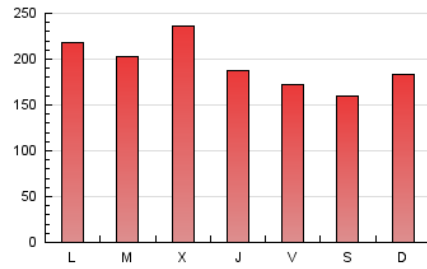

1. Cifras totales y promedios (Nacional e Internacional)

MES - AÑO	NAVEGADORES UNICOS	VISITAS	PAGINAS
Abril - 2021	118.204	369.114	580.499
PROMEDIO DIARIO	9.482	12.304	19.350
PROMEDIO LUNES-VIERNES	9.668	12.599	20.144
PROMEDIO SABADO-DOMINGO	8.969	11.492	17.167
PAGINAS / VISITAS	1,57		
DURACION MEDIA VISITAS	0:01:18		
DURACION MEDIA PAGINAS	0:02:16		

2. Secciones (Nacional e Internacional)

	PAGINAS	%
HOME	178.626	30.77 %
RESTO	401.873	69.23 %

3. Por día del mes (Nacional e Internacional)

Día	N. únicos	Visitas	Páginas	Día	N. únicos	Visitas	Páginas	Día	N. únicos	Visitas	Páginas
1	6.241	7.936	11.675	11	10.467	13.641	19.999	21	8.477	11.131	17.683
2	7.189	9.245	14.412	12	12.386	16.437	25.814	22	9.674	12.878	19.761
3	8.964	11.354	16.307	13	12.108	15.487	24.161	23	9.218	12.228	20.055
4	7.406	9.579	14.279	14	14.168	18.655	31.686	24	8.624	10.966	17.604
5	8.917	11.355	17.263	15	9.441	12.233	19.503	25	10.435	13.427	20.271
6	9.744	12.680	20.689	16	7.686	10.171	15.364	26	11.590	14.611	22.577
7	10.301	12.688	18.079	17	8.497	10.553	15.184	27	8.422	11.377	18.758
8	10.787	14.255	23.020	18	9.491	12.221	18.925	28	11.942	15.720	27.077
9	9.238	12.327	21.045	19	10.161	13.071	21.726	29	8.957	11.858	20.048
10	7.871	10.196	14.768	20	8.234	10.779	17.521	30	7.818	10.055	15.245

4. Gráficas (Nacional e Internacional)

4.1 Por día de la semana (promedio)

N. únicos / Visitas (x 100)

Páginas (x 100)

4.2 Por franja horaria (promedio)

Visitas (x 1000)

Páginas (x 1000)

4.3 Por meses