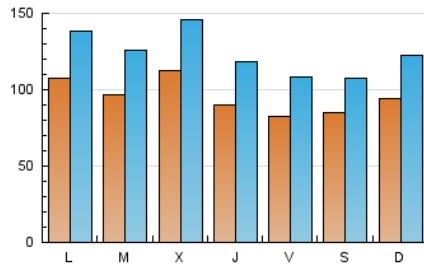

1. Cifras totales y promedios (Nacional e Internacional)

MES - AÑO	NAVEGADORES UNICOS	VISITAS	PAGINAS
Abril - 2021	118.204	369.114	580.499
PROMEDIO DIARIO	9.482	12.304	19.350
PROMEDIO LUNES-VIERNES	9.668	12.599	20.144
PROMEDIO SABADO-DOMINGO	8.969	11.492	17.167
PAGINAS / VISITAS	1,57		
DURACION MEDIA VISITAS	0:01:18		
DURACION MEDIA PAGINAS	0:02:16		

2. Secciones (Nacional e Internacional)

	PAGINAS	%
HOME	178.626	30.77 %
RESTO	401.873	69.23 %

3. Por día del mes (Nacional e Internacional)

Día	N. únicos	Visitas	Páginas	Día	N. únicos	Visitas	Páginas	Día	N. únicos	Visitas	Páginas
1	6.241	7.936	11.675	11	10.467	13.641	19.999	21	8.477	11.131	17.683
2	7.189	9.245	14.412	12	12.386	16.437	25.814	22	9.674	12.878	19.761
3	8.964	11.354	16.307	13	12.108	15.487	24.161	23	9.218	12.228	20.055
4	7.406	9.579	14.279	14	14.168	18.655	31.686	24	8.624	10.966	17.604
5	8.917	11.355	17.263	15	9.441	12.233	19.503	25	10.435	13.427	20.271
6	9.744	12.680	20.689	16	7.686	10.171	15.364	26	11.590	14.611	22.577
7	10.301	12.688	18.079	17	8.497	10.553	15.184	27	8.422	11.377	18.758
8	10.787	14.255	23.020	18	9.491	12.221	18.925	28	11.942	15.720	27.077
9	9.238	12.327	21.045	19	10.161	13.071	21.726	29	8.957	11.858	20.048
10	7.871	10.196	14.768	20	8.234	10.779	17.521	30	7.818	10.055	15.245

4. Gráficas (Nacional e Internacional)

4.1 Por día de la semana (promedio)

N. únicos / Visitas (x 100)

Páginas (x 100)

4.2 Por franja horaria (promedio)

Visitas (x 1000)

Páginas (x 1000)

4.3 Por meses