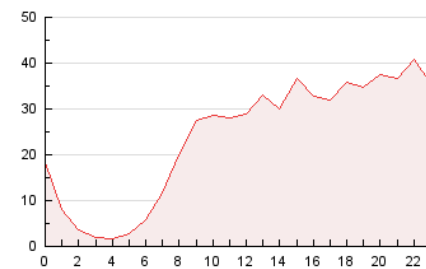

2. Secciones (Nacional)

	PAGINAS	%
HOME	177.665	31.04 %
RESTO	394.665	68.96 %

3. Por día del mes (Nacional)

Día	N. únicos	Visitas	Páginas	Día	N. únicos	Visitas	Páginas	Día	N. únicos	Visitas	Páginas
1	6.110	7.793	11.520	11	10.279	13.439	19.756	21	8.232	10.867	17.373
2	7.037	9.071	14.193	12	12.083	16.076	25.380	22	9.484	12.653	19.515
3	8.787	11.174	16.088	13	11.753	15.084	23.675	23	8.990	11.973	19.723
4	7.240	9.409	14.069	14	13.903	18.374	31.350	24	8.472	10.799	17.401
5	8.729	11.161	17.039	15	9.232	12.023	19.227	25	10.238	13.220	20.003
6	9.541	12.462	20.428	16	7.499	9.963	15.132	26	11.335	14.326	22.210
7	10.096	12.468	17.817	17	8.358	10.383	14.982	27	8.188	11.137	18.484
8	10.575	14.046	22.772	18	9.324	12.045	18.702	28	11.757	15.478	26.773
9	9.040	12.103	20.792	19	9.934	12.828	21.431	29	8.697	11.584	19.704
10	7.699	10.023	14.551	20	8.030	10.557	17.238	30	7.611	9.835	15.002

4. Gráficas (Nacional)

4.1 Por día de la semana (promedio)

N. únicos / Visitas (x 100)

Páginas (x 100)

4.2 Por franja horaria (promedio)

Visitas (x 1000)

Páginas (x 1000)

4.3 Por meses