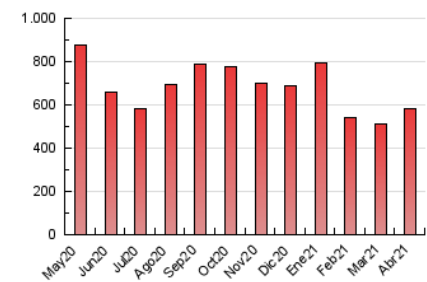

Páginas (x 1000)