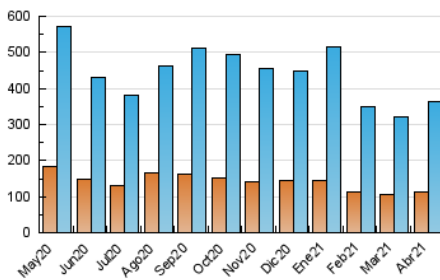

1. Cifras totales y promedios (Nacional)

MES - AÑO	NAVEGADORES UNICOS	VISITAS	PAGINAS
Abril - 2021	112.551	362.354	572.330
PROMEDIO DIARIO	9.275	12.078	19.078
PROMEDIO LUNES-VIERNES	9.448	12.357	19.854
PROMEDIO SABADO-DOMINGO	8.800	11.312	16.944
PAGINAS / VISITAS	1,58		
DURACION MEDIA VISITAS	0:01:19		
DURACION MEDIA PAGINAS	0:02:16		

2. Secciones (Nacional)

	PAGINAS	%
HOME	177.665	31.04 %
RESTO	394.665	68.96 %

3. Por día del mes (Nacional)

Día	N. únicos	Visitas	Páginas	Día	N. únicos	Visitas	Páginas	Día	N. únicos	Visitas	Páginas
1	6.110	7.793	11.520	11	10.279	13.439	19.756	21	8.232	10.867	17.373
2	7.037	9.071	14.193	12	12.083	16.076	25.380	22	9.484	12.653	19.515
3	8.787	11.174	16.088	13	11.753	15.084	23.675	23	8.990	11.973	19.723
4	7.240	9.409	14.069	14	13.903	18.374	31.350	24	8.472	10.799	17.401
5	8.729	11.161	17.039	15	9.232	12.023	19.227	25	10.238	13.220	20.003
6	9.541	12.462	20.428	16	7.499	9.963	15.132	26	11.335	14.326	22.210
7	10.096	12.468	17.817	17	8.358	10.383	14.982	27	8.188	11.137	18.484
8	10.575	14.046	22.772	18	9.324	12.045	18.702	28	11.757	15.478	26.773
9	9.040	12.103	20.792	19	9.934	12.828	21.431	29	8.697	11.584	19.704
10	7.699	10.023	14.551	20	8.030	10.557	17.238	30	7.611	9.835	15.002

4. Gráficas (Nacional)

4.1 Por día de la semana (promedio)

N. únicos / Visitas (x 100)

Páginas (x 100)

4.2 Por franja horaria (promedio)

Visitas (x 1000)

Páginas (x 1000)

4.3 Por meses

N. únicos / Visitas (x 1000)

Páginas (x 1000)

5. Observaciones

Este Medio Electrónico de Comunicación ha sido medido por la herramienta Google Analytics de Google

6. Definiciones básicas (Para más información ver Normas Técnicas para el Control de los Medios Electrónicos de Comunicación)