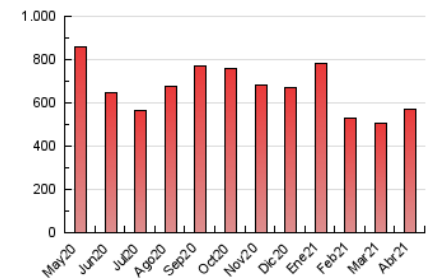

Páginas (x 1000)