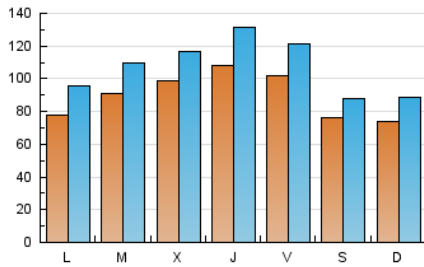

1. Cifras totales y promedios (Nacional e Internacional)

MES - AÑO	NAVEGADORES UNICOS	VISITAS	PAGINAS
Marzo - 2026	116.554	328.850	457.680
PROMEDIO DIARIO	8.880	10.639	14.764
PROMEDIO LUNES-VIERNES	9.446	11.388	15.881
PROMEDIO SABADO-DOMINGO	7.496	8.806	12.034
PAGINAS / VISITAS	1,39		
DURACION MEDIA VISITAS	0:01:19		
TIEMPO INTERACCIÓN MEDIO	0:01:22		

2. Secciones (Nacional e Internacional)

	PAGINAS	%
HOME	75.023	16.39 %
RESTO	382.657	83.61 %

3. Por día del mes (Nacional e Internacional)

Día	N. únicos	Visitas	Páginas	Día	N. únicos	Visitas	Páginas	Día	N. únicos	Visitas	Páginas
1	5.246	6.050	8.634	11	12.491	14.740	20.351	21	10.926	12.443	16.410
2	6.149	7.566	11.145	12	10.628	13.034	18.689	22	8.239	9.651	12.838
3	7.394	9.275	13.208	13	8.854	10.653	14.832	23	9.317	11.403	15.897
4	6.967	7.921	11.194	14	6.631	7.879	10.841	24	9.111	10.905	14.997
5	7.653	9.735	13.655	15	6.625	7.898	11.324	25	8.657	9.877	13.481
6	10.091	12.214	17.036	16	7.190	8.900	13.391	26	12.569	14.961	19.750
7	7.166	8.116	11.095	17	10.753	13.157	18.690	27	9.576	11.029	15.344
8	9.755	11.905	15.943	18	11.382	14.037	19.090	28	5.749	6.677	8.889
9	9.362	11.834	16.708	19	12.371	14.841	20.492	29	7.127	8.638	12.334
10	10.961	12.985	17.743	20	12.342	14.693	20.659	30	6.892	8.298	11.304
								31	7.099	8.486	11.716

4. Gráficas (Nacional e Internacional)

4.1 Por día de la semana (promedio)

N. únicos / Visitas (x 100)

Páginas (x 100)

4.2 Por franja horaria (promedio)

Visitas_ (x 1000)

Páginas (x 1000)

4.3 Por meses