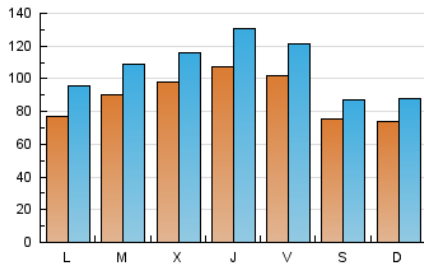

1. Cifras totales y promedios (Nacional)

MES - AÑO	NAVEGADORES UNICOS	VISITAS	PAGINAS
Marzo - 2026	115.594	326.782	454.945
PROMEDIO DIARIO	8.824	10.575	14.676
PROMEDIO LUNES-VIERNES	9.385	11.317	15.785
PROMEDIO SABADO-DOMINGO	7.454	8.761	11.965
PAGINAS / VISITAS	1,39		
DURACION MEDIA VISITAS	0:01:19		
TIEMPO INTERACCIÓN MEDIO	0:01:22		

2. Secciones (Nacional)

	PAGINAS	%
HOME	74.400	16.35 %
RESTO	380.545	83.65 %

3. Por día del mes (Nacional)

Día	N. únicos	Visitas	Páginas	Día	N. únicos	Visitas	Páginas	Día	N. únicos	Visitas	Páginas
1	5.209	6.006	8.584	11	12.413	14.653	20.241	21	10.882	12.358	16.341
2	6.102	7.505	11.072	12	10.571	12.983	18.610	22	8.194	9.619	12.763
3	7.351	9.243	13.128	13	8.794	10.589	14.725	23	9.269	11.322	15.806
4	6.935	7.883	11.144	14	6.595	7.835	10.768	24	9.050	10.806	14.875
5	7.611	9.674	13.577	15	6.580	7.864	11.257	25	8.558	9.767	13.326
6	10.046	12.185	16.972	16	7.128	8.805	13.284	26	12.376	14.819	19.529
7	7.127	8.099	11.044	17	10.686	13.078	18.581	27	9.520	10.965	15.272
8	9.717	11.848	15.868	18	11.322	13.954	18.992	28	5.705	6.653	8.824
9	9.311	11.762	16.604	19	12.322	14.752	20.400	29	7.081	8.567	12.237
10	10.900	12.915	17.639	20	12.306	14.641	20.596	30	6.857	8.247	11.249
								31	7.031	8.420	11.637

4. Gráficas (Nacional)

4.1 Por día de la semana (promedio)

N. únicos / Visitas (x 100)

Páginas (x 100)

4.2 Por franja horaria (promedio)

Visitas_ (x 1000)

Páginas (x 1000)

4.3 Por meses