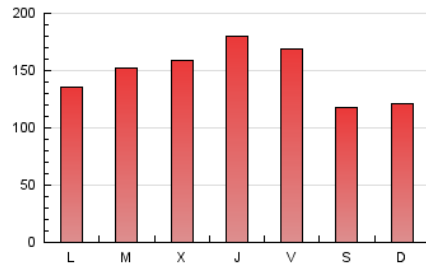

1. Cifras totales y promedios (Nacional)

MES - AÑO	NAVEGADORES UNICOS	VISITAS	PAGINAS
Marzo - 2026	115.594	326.782	454.945
PROMEDIO DIARIO	8.824	10.575	14.676
PROMEDIO LUNES-VIERNES	9.385	11.317	15.785
PROMEDIO SABADO-DOMINGO	7.454	8.761	11.965
PAGINAS / VISITAS	1,39		
DURACION MEDIA VISITAS	0:01:19		
TIEMPO INTERACCIÓN MEDIO	0:01:22		

2. Secciones (Nacional)

	PAGINAS	%
HOME	74.400	16.35 %
RESTO	380.545	83.65 %

3. Por día del mes (Nacional)

Día	N. únicos	Visitas	Páginas	Día	N. únicos	Visitas	Páginas	Día	N. únicos	Visitas	Páginas
1	5.209	6.006	8.584	11	12.413	14.653	20.241	21	10.882	12.358	16.341
2	6.102	7.505	11.072	12	10.571	12.983	18.610	22	8.194	9.619	12.763
3	7.351	9.243	13.128	13	8.794	10.589	14.725	23	9.269	11.322	15.806
4	6.935	7.883	11.144	14	6.595	7.835	10.768	24	9.050	10.806	14.875
5	7.611	9.674	13.577	15	6.580	7.864	11.257	25	8.558	9.767	13.326
6	10.046	12.185	16.972	16	7.128	8.805	13.284	26	12.376	14.819	19.529
7	7.127	8.099	11.044	17	10.686	13.078	18.581	27	9.520	10.965	15.272
8	9.717	11.848	15.868	18	11.322	13.954	18.992	28	5.705	6.653	8.824
9	9.311	11.762	16.604	19	12.322	14.752	20.400	29	7.081	8.567	12.237
10	10.900	12.915	17.639	20	12.306	14.641	20.596	30	6.857	8.247	11.249
								31	7.031	8.420	11.637

4. Gráficas (Nacional)

4.1 Por día de la semana (promedio)

N. únicos / Visitas (x 100)

Páginas (x 100)

4.2 Por franja horaria (promedio)

Visitas_ (x 1000)

Páginas (x 1000)

4.3 Por meses