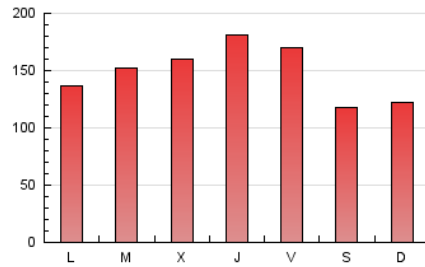

1. Cifras totales y promedios (Nacional e Internacional)

MES - AÑO	NAVEGADORES UNICOS	VISITAS	PAGINAS
Marzo - 2026	116.554	328.850	457.680
PROMEDIO DIARIO	8.880	10.639	14.764
PROMEDIO LUNES-VIERNES	9.446	11.388	15.881
PROMEDIO SABADO-DOMINGO	7.496	8.806	12.034
PAGINAS / VISITAS	1,39		
DURACION MEDIA VISITAS	0:01:19		
TIEMPO INTERACCIÓN MEDIO	0:01:22		

2. Secciones (Nacional e Internacional)

	PAGINAS	%
HOME	75.023	16.39 %
RESTO	382.657	83.61 %

3. Por día del mes (Nacional e Internacional)

Día	N. únicos	Visitas	Páginas	Día	N. únicos	Visitas	Páginas	Día	N. únicos	Visitas	Páginas
1	5.246	6.050	8.634	11	12.491	14.740	20.351	21	10.926	12.443	16.410
2	6.149	7.566	11.145	12	10.628	13.034	18.689	22	8.239	9.651	12.838
3	7.394	9.275	13.208	13	8.854	10.653	14.832	23	9.317	11.403	15.897
4	6.967	7.921	11.194	14	6.631	7.879	10.841	24	9.111	10.905	14.997
5	7.653	9.735	13.655	15	6.625	7.898	11.324	25	8.657	9.877	13.481
6	10.091	12.214	17.036	16	7.190	8.900	13.391	26	12.569	14.961	19.750
7	7.166	8.116	11.095	17	10.753	13.157	18.690	27	9.576	11.029	15.344
8	9.755	11.905	15.943	18	11.382	14.037	19.090	28	5.749	6.677	8.889
9	9.362	11.834	16.708	19	12.371	14.841	20.492	29	7.127	8.638	12.334
10	10.961	12.985	17.743	20	12.342	14.693	20.659	30	6.892	8.298	11.304
								31	7.099	8.486	11.716

4. Gráficas (Nacional e Internacional)

4.1 Por día de la semana (promedio)

N. únicos / Visitas (x 100)

Páginas (x 100)

4.2 Por franja horaria (promedio)

Visitas_ (x 1000)

Páginas (x 1000)

4.3 Por meses