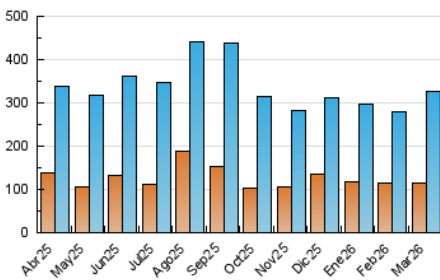

1. Cifras totales y promedios (Nacional)

MES - AÑO	NAVEGADORES UNICOS	VISITAS	PAGINAS
Marzo - 2026	115.594	326.782	454.945
PROMEDIO DIARIO	8.824	10.575	14.676
PROMEDIO LUNES-VIERNES	9.385	11.317	15.785
PROMEDIO SABADO-DOMINGO	7.454	8.761	11.965
PAGINAS / VISITAS	1,39		
DURACION MEDIA VISITAS	0:01:19		
TIEMPO INTERACCIÓN MEDIO	0:01:22		

2. Secciones (Nacional)

	PAGINAS	%
HOME	74.400	16.35 %
RESTO	380.545	83.65 %

3. Por día del mes (Nacional)

Día	N. únicos	Visitas	Páginas	Día	N. únicos	Visitas	Páginas	Día	N. únicos	Visitas	Páginas
1	5.209	6.006	8.584	11	12.413	14.653	20.241	21	10.882	12.358	16.341
2	6.102	7.505	11.072	12	10.571	12.983	18.610	22	8.194	9.619	12.763
3	7.351	9.243	13.128	13	8.794	10.589	14.725	23	9.269	11.322	15.806
4	6.935	7.883	11.144	14	6.595	7.835	10.768	24	9.050	10.806	14.875
5	7.611	9.674	13.577	15	6.580	7.864	11.257	25	8.558	9.767	13.326
6	10.046	12.185	16.972	16	7.128	8.805	13.284	26	12.376	14.819	19.529
7	7.127	8.099	11.044	17	10.686	13.078	18.581	27	9.520	10.965	15.272
8	9.717	11.848	15.868	18	11.322	13.954	18.992	28	5.705	6.653	8.824
9	9.311	11.762	16.604	19	12.322	14.752	20.400	29	7.081	8.567	12.237
10	10.900	12.915	17.639	20	12.306	14.641	20.596	30	6.857	8.247	11.249
								31	7.031	8.420	11.637

4. Gráficas (Nacional)

4.1 Por día de la semana (promedio)

N. únicos / Visitas (x 100)

Páginas (x 100)

4.2 Por franja horaria (promedio)

Visitas_ (x 1000)

Páginas (x 1000)

4.3 Por meses

N. únicos / Visitas (x 1000)

Páginas (x 1000)

5. Observaciones

Este Medio Electrónico de Comunicación ha sido medido por la herramienta Google Analytics de Google (GA4).

6. Definiciones básicas (Para más información ver Normas Técnicas para el Control de los Medios Electrónicos de Comunicación)