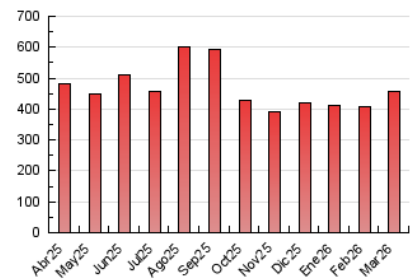

Páginas (x 1000)