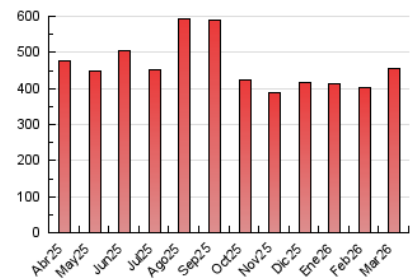

1. Cifras totales y promedios (Nacional)

MES - AÑO	NAVEGADORES UNICOS	VISITAS	PAGINAS
Marzo - 2026	115.594	326.782	454.945
PROMEDIO DIARIO	8.824	10.575	14.676
PROMEDIO LUNES-VIERNES	9.385	11.317	15.785
PROMEDIO SABADO-DOMINGO	7.454	8.761	11.965
PAGINAS / VISITAS	1,39		
DURACION MEDIA VISITAS	0:01:19		
TIEMPO INTERACCIÓN MEDIO	0:01:22		

2. Secciones (Nacional)

	PAGINAS	%
HOME	74.400	16.35 %
RESTO	380.545	83.65 %

3. Por día del mes (Nacional)

Día	N. únicos	Visitas	Páginas	Día	N. únicos	Visitas	Páginas	Día	N. únicos	Visitas	Páginas
1	5.209	6.006	8.584	11	12.413	14.653	20.241	21	10.882	12.358	16.341
2	6.102	7.505	11.072	12	10.571	12.983	18.610	22	8.194	9.619	12.763
3	7.351	9.243	13.128	13	8.794	10.589	14.725	23	9.269	11.322	15.806
4	6.935	7.883	11.144	14	6.595	7.835	10.768	24	9.050	10.806	14.875
5	7.611	9.674	13.577	15	6.580	7.864	11.257	25	8.558	9.767	13.326
6	10.046	12.185	16.972	16	7.128	8.805	13.284	26	12.376	14.819	19.529
7	7.127	8.099	11.044	17	10.686	13.078	18.581	27	9.520	10.965	15.272
8	9.717	11.848	15.868	18	11.322	13.954	18.992	28	5.705	6.653	8.824
9	9.311	11.762	16.604	19	12.322	14.752	20.400	29	7.081	8.567	12.237
10	10.900	12.915	17.639	20	12.306	14.641	20.596	30	6.857	8.247	11.249
								31	7.031	8.420	11.637

4. Gráficas (Nacional)

4.1 Por día de la semana (promedio)

N. únicos / Visitas (x 100)

Páginas (x 100)

4.2 Por franja horaria (promedio)

Visitas_ (x 1000)

Páginas (x 1000)

4.3 Por meses

N. únicos / Visitas (x 1000)

Páginas (x 1000)

5. Observaciones

Este Medio Electrónico de Comunicación ha sido medido por la herramienta Google Analytics de Google (GA4).

6. Definiciones básicas (Para más información ver Normas Técnicas para el Control de los Medios Electrónicos de Comunicación)