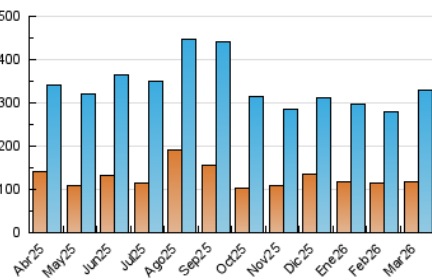

4.3 Por meses

N. únicos / Visitas (x 1000)