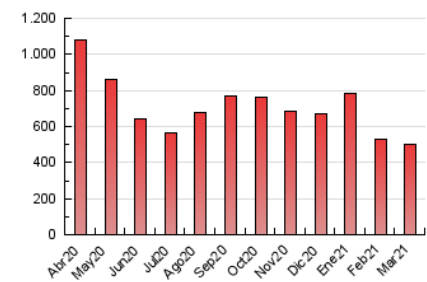

Páginas (x 1000)