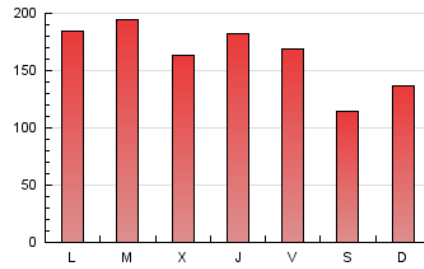

1. Cifras totales y promedios (Nacional e Internacional)

MES - AÑO	NAVEGADORES UNICOS	VISITAS	PAGINAS
Marzo - 2021	112.220	329.242	512.356
PROMEDIO DIARIO	8.376	10.621	16.528
PROMEDIO LUNES-VIERNES	8.963	11.387	17.918
PROMEDIO SABADO-DOMINGO	6.690	8.418	12.531
PAGINAS / VISITAS	1,56		
DURACION MEDIA VISITAS	0:01:13		
DURACION MEDIA PAGINAS	0:02:12		

2. Secciones (Nacional e Internacional)

	PAGINAS	%
HOME	159.196	31.07 %
RESTO	353.160	68.93 %

3. Por día del mes (Nacional e Internacional)

Día	N. únicos	Visitas	Páginas	Día	N. únicos	Visitas	Páginas	Día	N. únicos	Visitas	Páginas
1	9.275	11.859	19.507	11	10.471	13.559	22.116	21	6.942	8.744	13.215
2	16.761	21.038	32.779	12	9.484	12.060	19.352	22	8.869	11.145	17.056
3	9.609	12.038	18.218	13	6.769	8.437	12.287	23	7.456	9.522	14.801
4	7.226	9.233	14.143	14	8.636	10.787	15.806	24	7.944	10.432	16.479
5	8.038	10.075	15.384	15	9.788	12.421	19.020	25	10.236	13.028	20.998
6	6.156	7.707	10.764	16	8.412	10.697	17.060	26	9.246	11.875	19.475
7	5.787	7.483	10.823	17	7.332	9.130	14.076	27	6.907	8.634	13.406
8	8.945	11.454	18.840	18	7.975	10.012	15.852	28	7.424	9.375	14.607
9	8.702	10.858	16.407	19	6.250	8.167	13.508	29	9.054	11.332	17.645
10	8.375	10.862	16.444	20	4.896	6.177	9.339	30	8.024	10.135	16.256
								31	8.673	10.966	16.693

4. Gráficas (Nacional e Internacional)

4.1 Por día de la semana (promedio)

N. únicos / Visitas (x 100)

Páginas (x 100)

4.2 Por franja horaria (promedio)

Visitas (x 1000)

Páginas (x 1000)

4.3 Por meses