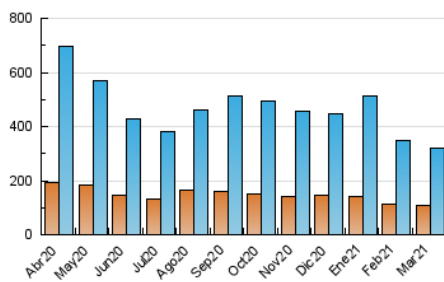

4.3 Por meses

N. únicos / Visitas (x 1000)