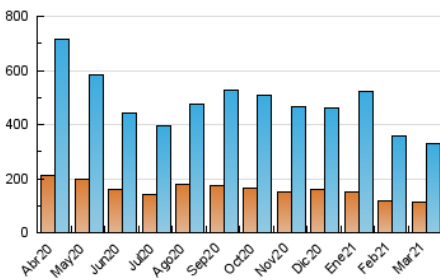

4.3 Por meses

N. únicos / Visitas (x 1000)