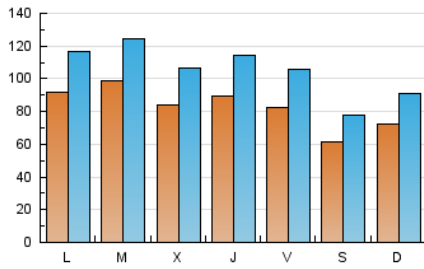

1. Cifras totales y promedios (Nacional e Internacional)

MES - AÑO	NAVEGADORES UNICOS	VISITAS	PAGINAS
Marzo - 2021	112.220	329.242	512.356
PROMEDIO DIARIO	8.376	10.621	16.528
PROMEDIO LUNES-VIERNES	8.963	11.387	17.918
PROMEDIO SABADO-DOMINGO	6.690	8.418	12.531
PAGINAS / VISITAS	1,56		
DURACION MEDIA VISITAS	0:01:13		
DURACION MEDIA PAGINAS	0:02:12		

2. Secciones (Nacional e Internacional)

	PAGINAS	%
HOME	159.196	31.07 %
RESTO	353.160	68.93 %

3. Por día del mes (Nacional e Internacional)

Día	N. únicos	Visitas	Páginas	Día	N. únicos	Visitas	Páginas	Día	N. únicos	Visitas	Páginas
1	9.275	11.859	19.507	11	10.471	13.559	22.116	21	6.942	8.744	13.215
2	16.761	21.038	32.779	12	9.484	12.060	19.352	22	8.869	11.145	17.056
3	9.609	12.038	18.218	13	6.769	8.437	12.287	23	7.456	9.522	14.801
4	7.226	9.233	14.143	14	8.636	10.787	15.806	24	7.944	10.432	16.479
5	8.038	10.075	15.384	15	9.788	12.421	19.020	25	10.236	13.028	20.998
6	6.156	7.707	10.764	16	8.412	10.697	17.060	26	9.246	11.875	19.475
7	5.787	7.483	10.823	17	7.332	9.130	14.076	27	6.907	8.634	13.406
8	8.945	11.454	18.840	18	7.975	10.012	15.852	28	7.424	9.375	14.607
9	8.702	10.858	16.407	19	6.250	8.167	13.508	29	9.054	11.332	17.645
10	8.375	10.862	16.444	20	4.896	6.177	9.339	30	8.024	10.135	16.256
								31	8.673	10.966	16.693

4. Gráficas (Nacional e Internacional)

4.1 Por día de la semana (promedio)

N. únicos / Visitas (x 100)

Páginas (x 100)

4.2 Por franja horaria (promedio)

Visitas (x 1000)

Páginas (x 1000)

4.3 Por meses