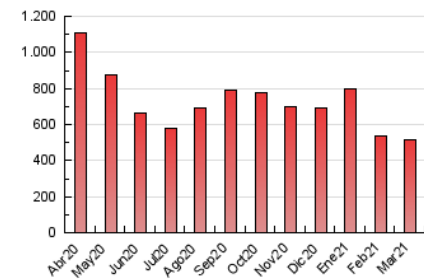

Páginas (x 1000)