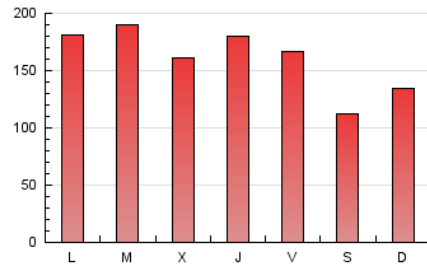

1. Cifras totales y promedios (Nacional)

MES - AÑO	NAVEGADORES UNICOS	VISITAS	PAGINAS
Marzo - 2021	106.122	321.622	503.263
PROMEDIO DIARIO	8.141	10.375	16.234
PROMEDIO LUNES-VIERNES	8.704	11.117	17.598
PROMEDIO SABADO-DOMINGO	6.523	8.241	12.313
PAGINAS / VISITAS	1,56		
DURACION MEDIA VISITAS	0:01:14		
DURACION MEDIA PAGINAS	0:02:11		

2. Secciones (Nacional)

	PAGINAS	%
HOME	158.418	31.48 %
RESTO	344.845	68.52 %

3. Por día del mes (Nacional)

Día	N. únicos	Visitas	Páginas	Día	N. únicos	Visitas	Páginas	Día	N. únicos	Visitas	Páginas
1	9.075	11.651	19.257	11	10.213	13.288	21.788	21	6.760	8.549	12.979
2	16.466	20.749	32.406	12	9.238	11.820	19.074	22	8.619	10.890	16.753
3	9.391	11.782	17.908	13	6.560	8.224	12.037	23	7.279	9.322	14.579
4	7.001	8.979	13.838	14	8.447	10.595	15.553	24	7.715	10.198	16.199
5	7.826	9.857	15.130	15	9.541	12.162	18.710	25	10.017	12.793	20.684
6	6.030	7.545	10.565	16	8.181	10.452	16.765	26	8.992	11.647	19.221
7	5.638	7.319	10.629	17	7.077	8.881	13.776	27	6.754	8.483	13.229
8	8.710	11.212	18.550	18	7.747	9.761	15.562	28	7.266	9.218	14.418
9	7.832	9.940	15.447	19	6.075	7.970	13.284	29	8.831	11.095	17.340
10	8.140	10.615	16.141	20	4.726	5.993	9.094	30	7.795	9.906	15.974
								31	8.428	10.726	16.373

4. Gráficas (Nacional)

4.1 Por día de la semana (promedio)

N. únicos / Visitas (x 100)

Páginas (x 100)

4.2 Por franja horaria (promedio)

Visitas (x 1000)

Páginas (x 1000)

4.3 Por meses