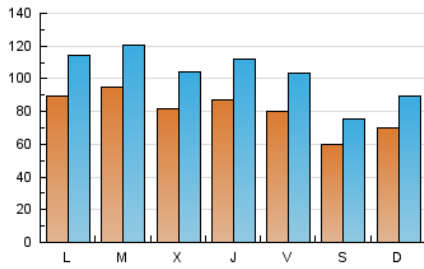

1. Cifras totales y promedios (Nacional)

MES - AÑO	NAVEGADORES UNICOS	VISITAS	PAGINAS
Marzo - 2021	106.122	321.622	503.263
PROMEDIO DIARIO	8.141	10.375	16.234
PROMEDIO LUNES-VIERNES	8.704	11.117	17.598
PROMEDIO SABADO-DOMINGO	6.523	8.241	12.313
PAGINAS / VISITAS	1,56		
DURACION MEDIA VISITAS	0:01:14		
DURACION MEDIA PAGINAS	0:02:11		

2. Secciones (Nacional)

	PAGINAS	%
HOME	158.418	31.48 %
RESTO	344.845	68.52 %

3. Por día del mes (Nacional)

Día	N. únicos	Visitas	Páginas	Día	N. únicos	Visitas	Páginas	Día	N. únicos	Visitas	Páginas
1	9.075	11.651	19.257	11	10.213	13.288	21.788	21	6.760	8.549	12.979
2	16.466	20.749	32.406	12	9.238	11.820	19.074	22	8.619	10.890	16.753
3	9.391	11.782	17.908	13	6.560	8.224	12.037	23	7.279	9.322	14.579
4	7.001	8.979	13.838	14	8.447	10.595	15.553	24	7.715	10.198	16.199
5	7.826	9.857	15.130	15	9.541	12.162	18.710	25	10.017	12.793	20.684
6	6.030	7.545	10.565	16	8.181	10.452	16.765	26	8.992	11.647	19.221
7	5.638	7.319	10.629	17	7.077	8.881	13.776	27	6.754	8.483	13.229
8	8.710	11.212	18.550	18	7.747	9.761	15.562	28	7.266	9.218	14.418
9	7.832	9.940	15.447	19	6.075	7.970	13.284	29	8.831	11.095	17.340
10	8.140	10.615	16.141	20	4.726	5.993	9.094	30	7.795	9.906	15.974
								31	8.428	10.726	16.373

4. Gráficas (Nacional)

4.1 Por día de la semana (promedio)

N. únicos / Visitas (x 100)

Páginas (x 100)

4.2 Por franja horaria (promedio)

Visitas (x 1000)

Páginas (x 1000)

4.3 Por meses