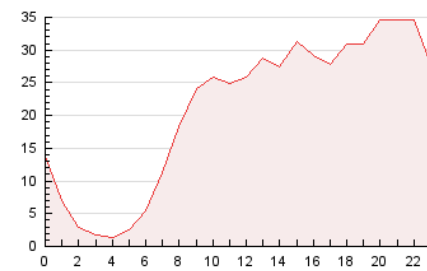

2. Secciones (Nacional)

	PAGINAS	%
HOME	158.418	31.48 %
RESTO	344.845	68.52 %

3. Por día del mes (Nacional)

Día	N. únicos	Visitas	Páginas	Día	N. únicos	Visitas	Páginas	Día	N. únicos	Visitas	Páginas
1	9.075	11.651	19.257	11	10.213	13.288	21.788	21	6.760	8.549	12.979
2	16.466	20.749	32.406	12	9.238	11.820	19.074	22	8.619	10.890	16.753
3	9.391	11.782	17.908	13	6.560	8.224	12.037	23	7.279	9.322	14.579
4	7.001	8.979	13.838	14	8.447	10.595	15.553	24	7.715	10.198	16.199
5	7.826	9.857	15.130	15	9.541	12.162	18.710	25	10.017	12.793	20.684
6	6.030	7.545	10.565	16	8.181	10.452	16.765	26	8.992	11.647	19.221
7	5.638	7.319	10.629	17	7.077	8.881	13.776	27	6.754	8.483	13.229
8	8.710	11.212	18.550	18	7.747	9.761	15.562	28	7.266	9.218	14.418
9	7.832	9.940	15.447	19	6.075	7.970	13.284	29	8.831	11.095	17.340
10	8.140	10.615	16.141	20	4.726	5.993	9.094	30	7.795	9.906	15.974
								31	8.428	10.726	16.373

4. Gráficas (Nacional)

4.1 Por día de la semana (promedio)

N. únicos / Visitas (x 100)

Páginas (x 100)

4.2 Por franja horaria (promedio)

Visitas (x 1000)

Páginas (x 1000)

4.3 Por meses