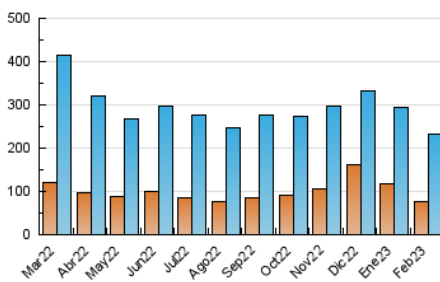

4.3 Por meses

N. únicos / Visitas (x 1000)