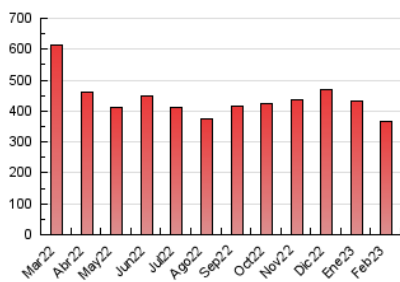

Páginas (x 1000)