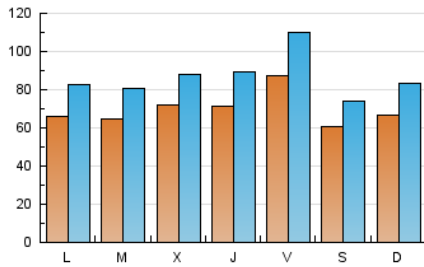

1. Cifras totales y promedios (Nacional e Internacional)

MES - AÑO	NAVEGADORES UNICOS	VISITAS	PAGINAS
Febrero - 2023	80.740	243.329	385.654
PROMEDIO DIARIO	6.985	8.690	13.773
PROMEDIO LUNES-VIERNES	7.233	9.014	14.275
PROMEDIO SABADO-DOMINGO	6.366	7.881	12.520
PAGINAS / VISITAS	1,58		
DURACION MEDIA VISITAS	0:01:15		
DURACION MEDIA PAGINAS	0:02:07		

2. Secciones (Nacional e Internacional)

	PAGINAS	%
HOME	100.191	25.98 %
RESTO	285.463	74.02 %

3. Por día del mes (Nacional e Internacional)

Día	N. únicos	Visitas	Páginas	Día	N. únicos	Visitas	Páginas	Día	N. únicos	Visitas	Páginas
1	6.568	8.145	13.678	11	5.364	6.525	10.069	21	7.301	9.139	14.995
2	8.011	9.866	15.182	12	5.600	7.087	10.885	22	7.488	9.249	14.156
3	12.310	16.054	26.533	13	5.862	7.456	11.825	23	8.362	10.775	18.110
4	7.670	9.227	14.270	14	5.128	6.399	9.756	24	8.942	10.889	16.923
5	6.373	7.855	12.495	15	6.307	7.759	11.722	25	5.798	7.310	11.747
6	8.147	9.959	15.978	16	5.931	7.379	12.167	26	7.887	9.777	16.049
7	7.518	9.322	14.816	17	6.269	7.744	12.800	27	6.667	8.242	12.892
8	8.428	10.156	15.016	18	5.440	6.665	10.529	28	5.914	7.418	11.297
9	6.292	7.694	11.267	19	6.793	8.605	14.113				
10	7.406	9.312	14.534	20	5.816	7.321	11.850				

4. Gráficas (Nacional e Internacional)

4.1 Por día de la semana (promedio)

N. únicos / Visitas (x 100)

Páginas (x 100)

4.2 Por franja horaria (promedio)

Visitas_ (x 1000)

Páginas (x 1000)

4.3 Por meses