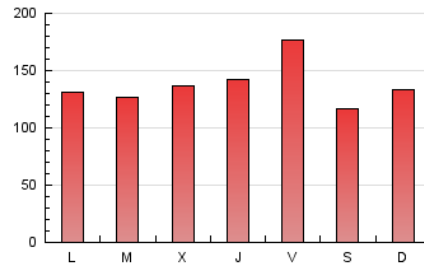

1. Cifras totales y promedios (Nacional e Internacional)

MES - AÑO	NAVEGADORES UNICOS	VISITAS	PAGINAS
Febrero - 2023	80.740	243.329	385.654
PROMEDIO DIARIO	6.985	8.690	13.773
PROMEDIO LUNES-VIERNES	7.233	9.014	14.275
PROMEDIO SABADO-DOMINGO	6.366	7.881	12.520
PAGINAS / VISITAS	1,58		
DURACION MEDIA VISITAS	0:01:15		
DURACION MEDIA PAGINAS	0:02:07		

2. Secciones (Nacional e Internacional)

	PAGINAS	%
HOME	100.191	25.98 %
RESTO	285.463	74.02 %

3. Por día del mes (Nacional e Internacional)

Día	N. únicos	Visitas	Páginas	Día	N. únicos	Visitas	Páginas	Día	N. únicos	Visitas	Páginas
1	6.568	8.145	13.678	11	5.364	6.525	10.069	21	7.301	9.139	14.995
2	8.011	9.866	15.182	12	5.600	7.087	10.885	22	7.488	9.249	14.156
3	12.310	16.054	26.533	13	5.862	7.456	11.825	23	8.362	10.775	18.110
4	7.670	9.227	14.270	14	5.128	6.399	9.756	24	8.942	10.889	16.923
5	6.373	7.855	12.495	15	6.307	7.759	11.722	25	5.798	7.310	11.747
6	8.147	9.959	15.978	16	5.931	7.379	12.167	26	7.887	9.777	16.049
7	7.518	9.322	14.816	17	6.269	7.744	12.800	27	6.667	8.242	12.892
8	8.428	10.156	15.016	18	5.440	6.665	10.529	28	5.914	7.418	11.297
9	6.292	7.694	11.267	19	6.793	8.605	14.113				
10	7.406	9.312	14.534	20	5.816	7.321	11.850				

4. Gráficas (Nacional e Internacional)

4.1 Por día de la semana (promedio)

N. únicos / Visitas (x 100)

Páginas (x 100)

4.2 Por franja horaria (promedio)

Visitas_ (x 1000)

Páginas (x 1000)

4.3 Por meses