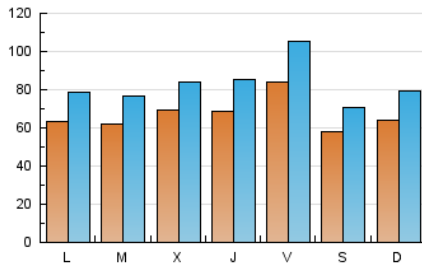

1. Cifras totales y promedios (Nacional)

MES - AÑO	NAVEGADORES UNICOS	VISITAS	PAGINAS
Febrero - 2023	76.507	232.025	366.606
PROMEDIO DIARIO	6.709	8.287	13.093
PROMEDIO LUNES-VIERNES	6.947	8.597	13.580
PROMEDIO SABADO-DOMINGO	6.115	7.510	11.876
PAGINAS / VISITAS	1,58		
DURACION MEDIA VISITAS	0:01:14		
DURACION MEDIA PAGINAS	0:02:07		

2. Secciones (Nacional)

	PAGINAS	%
HOME	92.659	25.27 %
RESTO	273.947	74.73 %

3. Por día del mes (Nacional)

Día	N. únicos	Visitas	Páginas	Día	N. únicos	Visitas	Páginas	Día	N. únicos	Visitas	Páginas
1	6.281	7.734	12.965	11	5.118	6.188	9.500	21	7.005	8.670	14.177
2	7.725	9.442	14.426	12	5.387	6.733	10.322	22	7.207	8.852	13.532
3	11.838	15.373	25.398	13	5.625	7.106	11.246	23	8.030	10.254	17.179
4	7.329	8.791	13.543	14	4.935	6.122	9.292	24	8.668	10.451	16.201
5	6.123	7.479	11.807	15	6.020	7.387	11.113	25	5.578	6.974	11.136
6	7.810	9.482	15.152	16	5.665	6.985	11.489	26	7.630	9.400	15.367
7	7.221	8.921	14.155	17	5.971	7.283	12.020	27	6.403	7.864	12.295
8	8.155	9.746	14.330	18	5.227	6.334	9.991	28	5.674	7.062	10.765
9	6.004	7.328	10.711	19	6.529	8.178	13.343				
10	7.151	8.955	13.933	20	5.554	6.931	11.218				

4. Gráficas (Nacional)

4.1 Por día de la semana (promedio)

N. únicos / Visitas (x 100)

Páginas (x 100)

4.2 Por franja horaria (promedio)

Visitas_ (x 1000)

Páginas (x 1000)

4.3 Por meses