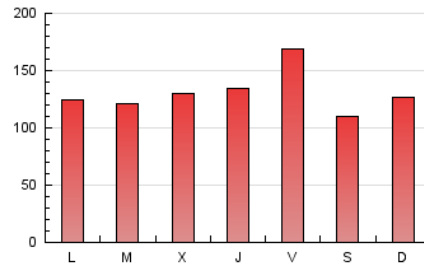

1. Cifras totales y promedios (Nacional)

MES - AÑO	NAVEGADORES UNICOS	VISITAS	PAGINAS
Febrero - 2023	76.507	232.025	366.606
PROMEDIO DIARIO	6.709	8.287	13.093
PROMEDIO LUNES-VIERNES	6.947	8.597	13.580
PROMEDIO SABADO-DOMINGO	6.115	7.510	11.876
PAGINAS / VISITAS	1,58		
DURACION MEDIA VISITAS	0:01:14		
DURACION MEDIA PAGINAS	0:02:07		

2. Secciones (Nacional)

	PAGINAS	%
HOME	92.659	25.27 %
RESTO	273.947	74.73 %

3. Por día del mes (Nacional)

Día	N. únicos	Visitas	Páginas	Día	N. únicos	Visitas	Páginas	Día	N. únicos	Visitas	Páginas
1	6.281	7.734	12.965	11	5.118	6.188	9.500	21	7.005	8.670	14.177
2	7.725	9.442	14.426	12	5.387	6.733	10.322	22	7.207	8.852	13.532
3	11.838	15.373	25.398	13	5.625	7.106	11.246	23	8.030	10.254	17.179
4	7.329	8.791	13.543	14	4.935	6.122	9.292	24	8.668	10.451	16.201
5	6.123	7.479	11.807	15	6.020	7.387	11.113	25	5.578	6.974	11.136
6	7.810	9.482	15.152	16	5.665	6.985	11.489	26	7.630	9.400	15.367
7	7.221	8.921	14.155	17	5.971	7.283	12.020	27	6.403	7.864	12.295
8	8.155	9.746	14.330	18	5.227	6.334	9.991	28	5.674	7.062	10.765
9	6.004	7.328	10.711	19	6.529	8.178	13.343				
10	7.151	8.955	13.933	20	5.554	6.931	11.218				

4. Gráficas (Nacional)

4.1 Por día de la semana (promedio)

N. únicos / Visitas (x 100)

Páginas (x 100)

4.2 Por franja horaria (promedio)

Visitas_ (x 1000)

Páginas (x 1000)

4.3 Por meses