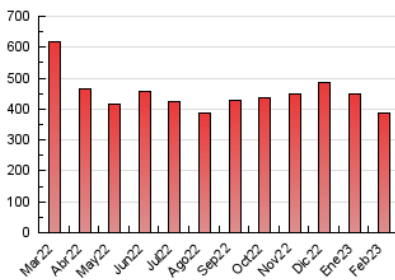

Páginas (x 1000)