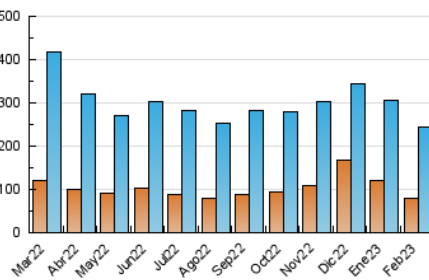

4.3 Por meses

N. únicos / Visitas (x 1000)