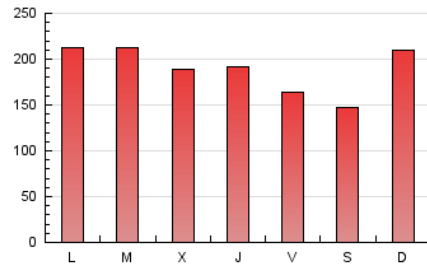

1. Cifras totales y promedios (Nacional)

MES - AÑO	NAVEGADORES UNICOS	VISITAS	PAGINAS
Febrero - 2021	113.416	349.533	531.143
PROMEDIO DIARIO	9.674	12.483	18.969
PROMEDIO LUNES-VIERNES	9.882	12.754	19.407
PROMEDIO SABADO-DOMINGO	9.152	11.807	17.876
PAGINAS / VISITAS	1,52		
DURACION MEDIA VISITAS	0:01:13		
DURACION MEDIA PAGINAS	0:02:20		

2. Secciones (Nacional)

	PAGINAS	%
HOME	157.551	29.66 %
RESTO	373.592	70.34 %

3. Por día del mes (Nacional)

Día	N. únicos	Visitas	Páginas	Día	N. únicos	Visitas	Páginas	Día	N. únicos	Visitas	Páginas
1	9.835	13.299	22.628	11	9.618	12.556	20.565	21	7.798	10.210	18.801
2	8.802	11.659	18.635	12	9.423	12.203	18.165	22	8.885	11.572	18.279
3	12.059	15.666	23.075	13	9.774	12.265	16.498	23	7.630	9.936	15.708
4	11.885	14.558	20.614	14	8.629	11.069	16.173	24	7.824	10.126	15.424
5	9.082	12.138	19.273	15	8.229	10.937	16.727	25	8.367	10.689	16.283
6	8.237	10.989	16.200	16	6.586	8.539	13.036	26	6.078	7.779	12.611
7	14.074	18.924	29.035	17	6.667	8.955	14.292	27	6.812	8.555	12.662
8	13.925	18.000	27.527	18	10.221	13.042	19.176	28	10.442	13.381	20.143
9	21.755	27.345	37.759	19	8.405	10.430	15.558				
10	12.367	15.645	22.804	20	7.450	9.066	13.492				

4. Gráficas (Nacional)

4.1 Por día de la semana (promedio)

N. únicos / Visitas (x 100)

Páginas (x 100)

4.2 Por franja horaria (promedio)

Visitas (x 1000)

Páginas (x 1000)

4.3 Por meses