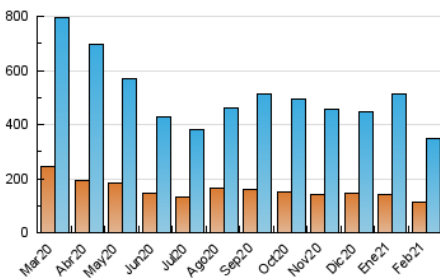

4.3 Por meses

N. únicos / Visitas (x 1000)