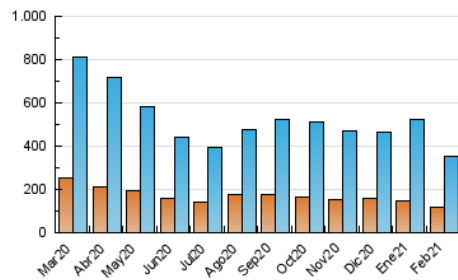

4.3 Por meses

N. únicos / Visitas (x 1000)