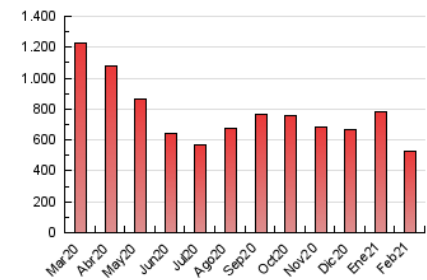

1. Cifras totales y promedios (Nacional)

MES - AÑO	NAVEGADORES UNICOS	VISITAS	PAGINAS
Febrero - 2021	113.416	349.533	531.143
PROMEDIO DIARIO	9.674	12.483	18.969
PROMEDIO LUNES-VIERNES	9.882	12.754	19.407
PROMEDIO SABADO-DOMINGO	9.152	11.807	17.876
PAGINAS / VISITAS	1,52		
DURACION MEDIA VISITAS	0:01:13		
DURACION MEDIA PAGINAS	0:02:20		

2. Secciones (Nacional)

	PAGINAS	%
HOME	157.551	29.66 %
RESTO	373.592	70.34 %

3. Por día del mes (Nacional)

Día	N. únicos	Visitas	Páginas	Día	N. únicos	Visitas	Páginas	Día	N. únicos	Visitas	Páginas
1	9.835	13.299	22.628	11	9.618	12.556	20.565	21	7.798	10.210	18.801
2	8.802	11.659	18.635	12	9.423	12.203	18.165	22	8.885	11.572	18.279
3	12.059	15.666	23.075	13	9.774	12.265	16.498	23	7.630	9.936	15.708
4	11.885	14.558	20.614	14	8.629	11.069	16.173	24	7.824	10.126	15.424
5	9.082	12.138	19.273	15	8.229	10.937	16.727	25	8.367	10.689	16.283
6	8.237	10.989	16.200	16	6.586	8.539	13.036	26	6.078	7.779	12.611
7	14.074	18.924	29.035	17	6.667	8.955	14.292	27	6.812	8.555	12.662
8	13.925	18.000	27.527	18	10.221	13.042	19.176	28	10.442	13.381	20.143
9	21.755	27.345	37.759	19	8.405	10.430	15.558				
10	12.367	15.645	22.804	20	7.450	9.066	13.492				

4. Gráficas (Nacional)

4.1 Por día de la semana (promedio)

N. únicos / Visitas (x 100)

Páginas (x 100)

4.2 Por franja horaria (promedio)

Visitas (x 1000)

Páginas (x 1000)

4.3 Por meses

N. únicos / Visitas (x 1000)

Páginas (x 1000)

5. Observaciones

Este Medio Electrónico de Comunicación ha sido medido por la herramienta Google Analytics de Google

6. Definiciones básicas (Para más información ver Normas Técnicas para el Control de los Medios Electrónicos de Comunicación)