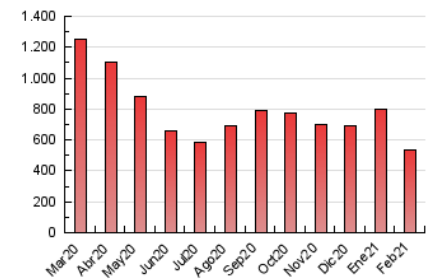

Páginas (x 1000)