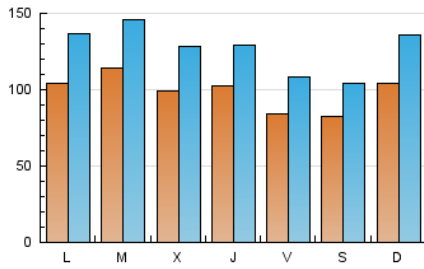

1. Cifras totales y promedios (Nacional e Internacional)

MES - AÑO	NAVEGADORES UNICOS	VISITAS	PAGINAS
Febrero - 2021	118.411	355.626	538.697
PROMEDIO DIARIO	9.880	12.701	19.239
PROMEDIO LUNES-VIERNES	10.101	12.984	19.692
PROMEDIO SABADO-DOMINGO	9.327	11.992	18.108
PAGINAS / VISITAS	1,51		
DURACION MEDIA VISITAS	0:01:12		
DURACION MEDIA PAGINAS	0:02:20		

2. Secciones (Nacional e Internacional)

	PAGINAS	%
HOME	158.481	29.42 %
RESTO	380.216	70.58 %

3. Por día del mes (Nacional e Internacional)

Día	N. únicos	Visitas	Páginas	Día	N. únicos	Visitas	Páginas	Día	N. únicos	Visitas	Páginas
1	10.052	13.525	22.909	11	9.872	12.829	20.907	21	7.959	10.378	19.020
2	9.018	11.889	18.907	12	9.667	12.463	18.491	22	9.082	11.810	18.594
3	12.284	15.918	23.382	13	10.004	12.495	16.774	23	7.829	10.141	15.956
4	12.138	14.818	20.935	14	8.837	11.285	16.450	24	7.970	10.300	15.631
5	9.239	12.316	19.491	15	8.412	11.146	17.008	25	8.573	10.898	16.531
6	8.407	11.160	16.407	16	6.802	8.773	13.331	26	6.257	7.969	12.841
7	14.328	19.153	29.342	17	6.836	9.158	14.546	27	6.926	8.693	12.829
8	14.212	18.270	27.867	18	10.435	13.278	19.472	28	10.577	13.543	20.357
9	22.094	27.658	38.135	19	8.593	10.647	15.821				
10	12.653	15.882	23.079	20	7.581	9.231	13.684				

4. Gráficas (Nacional e Internacional)

4.1 Por día de la semana (promedio)

N. únicos / Visitas (x 100)

Páginas (x 100)

4.2 Por franja horaria (promedio)

Visitas (x 1000)

Páginas (x 1000)

4.3 Por meses