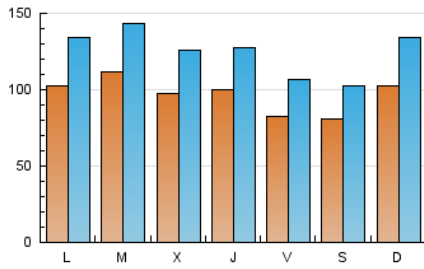

1. Cifras totales y promedios (Nacional)

MES - AÑO	NAVEGADORES UNICOS	VISITAS	PAGINAS
Febrero - 2021	113.416	349.533	531.143
PROMEDIO DIARIO	9.674	12.483	18.969
PROMEDIO LUNES-VIERNES	9.882	12.754	19.407
PROMEDIO SABADO-DOMINGO	9.152	11.807	17.876
PAGINAS / VISITAS	1,52		
DURACION MEDIA VISITAS	0:01:13		
DURACION MEDIA PAGINAS	0:02:20		

2. Secciones (Nacional)

	PAGINAS	%
HOME	157.551	29.66 %
RESTO	373.592	70.34 %

3. Por día del mes (Nacional)

Día	N. únicos	Visitas	Páginas	Día	N. únicos	Visitas	Páginas	Día	N. únicos	Visitas	Páginas
1	9.835	13.299	22.628	11	9.618	12.556	20.565	21	7.798	10.210	18.801
2	8.802	11.659	18.635	12	9.423	12.203	18.165	22	8.885	11.572	18.279
3	12.059	15.666	23.075	13	9.774	12.265	16.498	23	7.630	9.936	15.708
4	11.885	14.558	20.614	14	8.629	11.069	16.173	24	7.824	10.126	15.424
5	9.082	12.138	19.273	15	8.229	10.937	16.727	25	8.367	10.689	16.283
6	8.237	10.989	16.200	16	6.586	8.539	13.036	26	6.078	7.779	12.611
7	14.074	18.924	29.035	17	6.667	8.955	14.292	27	6.812	8.555	12.662
8	13.925	18.000	27.527	18	10.221	13.042	19.176	28	10.442	13.381	20.143
9	21.755	27.345	37.759	19	8.405	10.430	15.558				
10	12.367	15.645	22.804	20	7.450	9.066	13.492				

4. Gráficas (Nacional)

4.1 Por día de la semana (promedio)

N. únicos / Visitas (x 100)

Páginas (x 100)

4.2 Por franja horaria (promedio)

Visitas (x 1000)

Páginas (x 1000)

4.3 Por meses