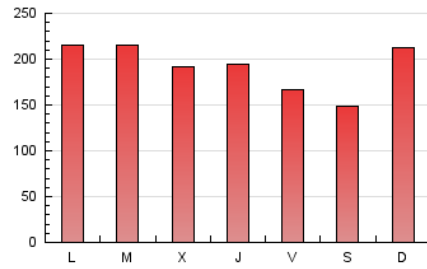

1. Cifras totales y promedios (Nacional e Internacional)

MES - AÑO	NAVEGADORES UNICOS	VISITAS	PAGINAS
Febrero - 2021	118.411	355.626	538.697
PROMEDIO DIARIO	9.880	12.701	19.239
PROMEDIO LUNES-VIERNES	10.101	12.984	19.692
PROMEDIO SABADO-DOMINGO	9.327	11.992	18.108
PAGINAS / VISITAS	1,51		
DURACION MEDIA VISITAS	0:01:12		
DURACION MEDIA PAGINAS	0:02:20		

2. Secciones (Nacional e Internacional)

	PAGINAS	%
HOME	158.481	29.42 %
RESTO	380.216	70.58 %

3. Por día del mes (Nacional e Internacional)

Día	N. únicos	Visitas	Páginas	Día	N. únicos	Visitas	Páginas	Día	N. únicos	Visitas	Páginas
1	10.052	13.525	22.909	11	9.872	12.829	20.907	21	7.959	10.378	19.020
2	9.018	11.889	18.907	12	9.667	12.463	18.491	22	9.082	11.810	18.594
3	12.284	15.918	23.382	13	10.004	12.495	16.774	23	7.829	10.141	15.956
4	12.138	14.818	20.935	14	8.837	11.285	16.450	24	7.970	10.300	15.631
5	9.239	12.316	19.491	15	8.412	11.146	17.008	25	8.573	10.898	16.531
6	8.407	11.160	16.407	16	6.802	8.773	13.331	26	6.257	7.969	12.841
7	14.328	19.153	29.342	17	6.836	9.158	14.546	27	6.926	8.693	12.829
8	14.212	18.270	27.867	18	10.435	13.278	19.472	28	10.577	13.543	20.357
9	22.094	27.658	38.135	19	8.593	10.647	15.821				
10	12.653	15.882	23.079	20	7.581	9.231	13.684				

4. Gráficas (Nacional e Internacional)

4.1 Por día de la semana (promedio)

N. únicos / Visitas (x 100)

Páginas (x 100)

4.2 Por franja horaria (promedio)

Visitas (x 1000)

Páginas (x 1000)

4.3 Por meses