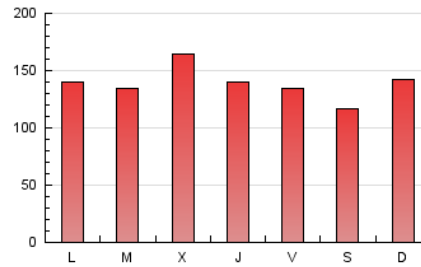

1. Cifras totales y promedios (Nacional)

MES - AÑO	NAVEGADORES UNICOS	VISITAS	PAGINAS
Enero - 2023	116.619	294.887	430.853
PROMEDIO DIARIO	8.039	9.512	13.898
PROMEDIO LUNES-VIERNES	8.010	9.558	14.239
PROMEDIO SABADO-DOMINGO	8.110	9.401	13.067
PAGINAS / VISITAS	1,46		
DURACION MEDIA VISITAS	0:00:58		
DURACION MEDIA PAGINAS	0:02:05		

2. Secciones (Nacional)

	PAGINAS	%
HOME	93.108	21.61 %
RESTO	337.745	78.39 %

3. Por día del mes (Nacional)

Día	N. únicos	Visitas	Páginas	Día	N. únicos	Visitas	Páginas	Día	N. únicos	Visitas	Páginas
1	5.653	6.784	9.348	11	9.331	11.275	16.175	21	3.719	4.595	7.193
2	10.435	12.212	17.101	12	8.221	10.072	14.207	22	7.688	9.358	14.402
3	11.126	12.569	16.646	13	8.692	10.414	14.567	23	9.178	11.301	19.939
4	10.247	11.854	15.659	14	6.387	7.520	11.093	24	5.798	7.117	12.092
5	10.551	12.312	16.493	15	5.977	7.086	10.032	25	10.215	12.689	18.932
6	9.418	10.762	15.579	16	6.074	7.402	11.422	26	7.215	8.732	14.186
7	6.471	7.229	9.702	17	6.562	8.059	12.414	27	7.598	9.287	15.235
8	14.739	16.615	21.722	18	8.214	9.934	15.102	28	12.645	14.263	18.747
9	5.856	6.842	10.015	19	5.745	6.946	11.303	29	9.714	11.162	15.362
10	8.559	10.251	15.562	20	4.220	5.109	8.401	30	7.277	8.320	11.721
								31	5.691	6.816	10.501

4. Gráficas (Nacional)

4.1 Por día de la semana (promedio)

N. únicos / Visitas (x 100)

Páginas (x 100)

4.2 Por franja horaria (promedio)

Visitas (x 1000)

Páginas (x 1000)

4.3 Por meses