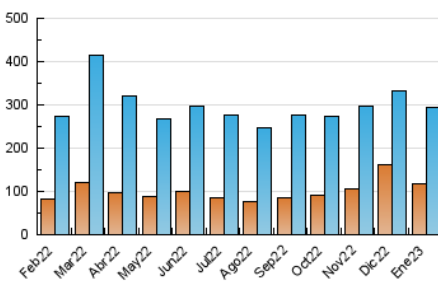

4.3 Por meses

N. únicos / Visitas (x 1000)