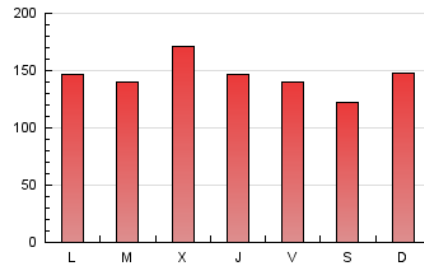

1. Cifras totales y promedios (Nacional e Internacional)

MES - AÑO	NAVEGADORES UNICOS	VISITAS	PAGINAS
Enero - 2023	121.327	306.897	449.636
PROMEDIO DIARIO	8.319	9.900	14.504
PROMEDIO LUNES-VIERNES	8.284	9.937	14.836
PROMEDIO SABADO-DOMINGO	8.404	9.810	13.693
PAGINAS / VISITAS	1,47		
DURACION MEDIA VISITAS	0:00:59		
DURACION MEDIA PAGINAS	0:02:06		

2. Secciones (Nacional e Internacional)

	PAGINAS	%
HOME	100.298	22.31 %
RESTO	349.338	77.69 %

3. Por día del mes (Nacional e Internacional)

Día	N. únicos	Visitas	Páginas	Día	N. únicos	Visitas	Páginas	Día	N. únicos	Visitas	Páginas
1	5.876	7.089	9.795	11	9.593	11.645	16.731	21	3.944	4.947	7.725
2	10.729	12.604	17.658	12	8.526	10.474	14.798	22	8.019	9.834	15.224
3	11.399	12.942	17.152	13	8.976	10.723	15.019	23	9.562	11.790	20.748
4	10.511	12.219	16.206	14	6.617	7.830	11.604	24	6.007	7.499	12.681
5	10.821	12.693	17.097	15	6.164	7.417	10.567	25	10.547	13.177	19.713
6	9.663	11.115	16.153	16	6.317	7.740	11.974	26	7.461	9.121	14.875
7	6.938	7.771	10.423	17	6.815	8.411	12.986	27	7.839	9.638	15.849
8	15.224	17.242	22.642	18	8.489	10.344	15.785	28	12.877	14.619	19.322
9	6.209	7.214	10.578	19	5.983	7.293	11.864	29	9.980	11.544	15.936
10	8.856	10.625	16.201	20	4.458	5.436	8.887	30	7.543	8.706	12.293
								31	5.954	7.195	11.150

4. Gráficas (Nacional e Internacional)

4.1 Por día de la semana (promedio)

N. únicos / Visitas (x 100)

Páginas (x 100)

4.2 Por franja horaria (promedio)

Visitas (x 1000)

Páginas (x 1000)

4.3 Por meses