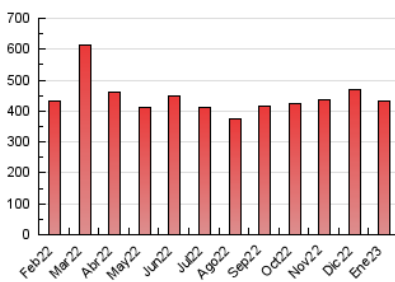

Páginas (x 1000)