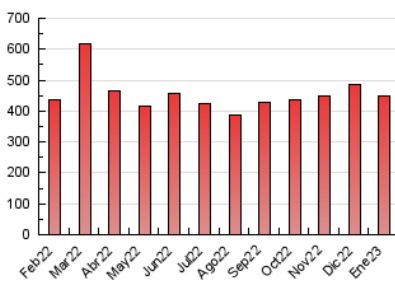

Páginas (x 1000)