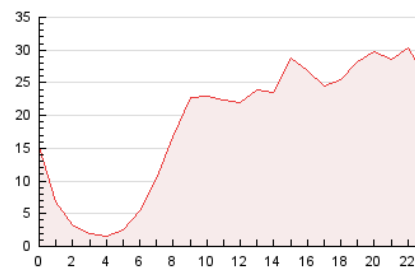

2. Secciones (Nacional e Internacional)

	PAGINAS	%
HOME	100.298	22.31 %
RESTO	349.338	77.69 %

3. Por día del mes (Nacional e Internacional)

Día	N. únicos	Visitas	Páginas	Día	N. únicos	Visitas	Páginas	Día	N. únicos	Visitas	Páginas
1	5.876	7.089	9.795	11	9.593	11.645	16.731	21	3.944	4.947	7.725
2	10.729	12.604	17.658	12	8.526	10.474	14.798	22	8.019	9.834	15.224
3	11.399	12.942	17.152	13	8.976	10.723	15.019	23	9.562	11.790	20.748
4	10.511	12.219	16.206	14	6.617	7.830	11.604	24	6.007	7.499	12.681
5	10.821	12.693	17.097	15	6.164	7.417	10.567	25	10.547	13.177	19.713
6	9.663	11.115	16.153	16	6.317	7.740	11.974	26	7.461	9.121	14.875
7	6.938	7.771	10.423	17	6.815	8.411	12.986	27	7.839	9.638	15.849
8	15.224	17.242	22.642	18	8.489	10.344	15.785	28	12.877	14.619	19.322
9	6.209	7.214	10.578	19	5.983	7.293	11.864	29	9.980	11.544	15.936
10	8.856	10.625	16.201	20	4.458	5.436	8.887	30	7.543	8.706	12.293
								31	5.954	7.195	11.150

4. Gráficas (Nacional e Internacional)

4.1 Por día de la semana (promedio)

N. únicos / Visitas (x 100)

Páginas (x 100)

4.2 Por franja horaria (promedio)

Visitas (x 1000)

Páginas (x 1000)

4.3 Por meses