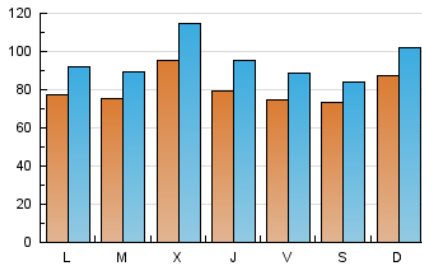

1. Cifras totales y promedios (Nacional)

MES - AÑO	NAVEGADORES UNICOS	VISITAS	PAGINAS
Enero - 2023	116.619	294.887	430.853
PROMEDIO DIARIO	8.039	9.512	13.898
PROMEDIO LUNES-VIERNES	8.010	9.558	14.239
PROMEDIO SABADO-DOMINGO	8.110	9.401	13.067
PAGINAS / VISITAS	1,46		
DURACION MEDIA VISITAS	0:00:58		
DURACION MEDIA PAGINAS	0:02:05		

2. Secciones (Nacional)

	PAGINAS	%
HOME	93.108	21.61 %
RESTO	337.745	78.39 %

3. Por día del mes (Nacional)

Día	N. únicos	Visitas	Páginas	Día	N. únicos	Visitas	Páginas	Día	N. únicos	Visitas	Páginas
1	5.653	6.784	9.348	11	9.331	11.275	16.175	21	3.719	4.595	7.193
2	10.435	12.212	17.101	12	8.221	10.072	14.207	22	7.688	9.358	14.402
3	11.126	12.569	16.646	13	8.692	10.414	14.567	23	9.178	11.301	19.939
4	10.247	11.854	15.659	14	6.387	7.520	11.093	24	5.798	7.117	12.092
5	10.551	12.312	16.493	15	5.977	7.086	10.032	25	10.215	12.689	18.932
6	9.418	10.762	15.579	16	6.074	7.402	11.422	26	7.215	8.732	14.186
7	6.471	7.229	9.702	17	6.562	8.059	12.414	27	7.598	9.287	15.235
8	14.739	16.615	21.722	18	8.214	9.934	15.102	28	12.645	14.263	18.747
9	5.856	6.842	10.015	19	5.745	6.946	11.303	29	9.714	11.162	15.362
10	8.559	10.251	15.562	20	4.220	5.109	8.401	30	7.277	8.320	11.721
								31	5.691	6.816	10.501

4. Gráficas (Nacional)

4.1 Por día de la semana (promedio)

N. únicos / Visitas (x 100)

Páginas (x 100)

4.2 Por franja horaria (promedio)

Visitas (x 1000)

Páginas (x 1000)

4.3 Por meses