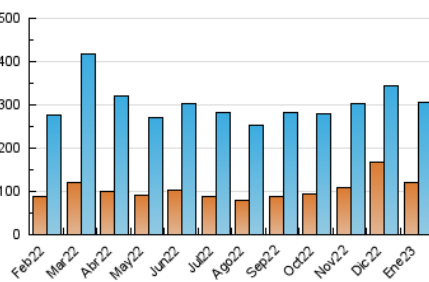

4.3 Por meses

N. únicos / Visitas (x 1000)