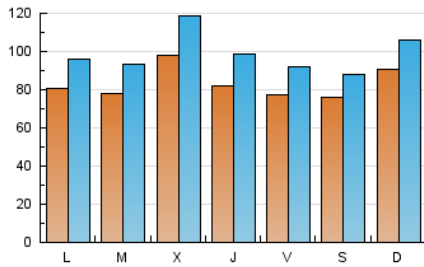

1. Cifras totales y promedios (Nacional e Internacional)

MES - AÑO	NAVEGADORES UNICOS	VISITAS	PAGINAS
Enero - 2023	121.327	306.897	449.636
PROMEDIO DIARIO	8.319	9.900	14.504
PROMEDIO LUNES-VIERNES	8.284	9.937	14.836
PROMEDIO SABADO-DOMINGO	8.404	9.810	13.693
PAGINAS / VISITAS	1,47		
DURACION MEDIA VISITAS	0:00:59		
DURACION MEDIA PAGINAS	0:02:06		

2. Secciones (Nacional e Internacional)

	PAGINAS	%
HOME	100.298	22.31 %
RESTO	349.338	77.69 %

3. Por día del mes (Nacional e Internacional)

Día	N. únicos	Visitas	Páginas	Día	N. únicos	Visitas	Páginas	Día	N. únicos	Visitas	Páginas
1	5.876	7.089	9.795	11	9.593	11.645	16.731	21	3.944	4.947	7.725
2	10.729	12.604	17.658	12	8.526	10.474	14.798	22	8.019	9.834	15.224
3	11.399	12.942	17.152	13	8.976	10.723	15.019	23	9.562	11.790	20.748
4	10.511	12.219	16.206	14	6.617	7.830	11.604	24	6.007	7.499	12.681
5	10.821	12.693	17.097	15	6.164	7.417	10.567	25	10.547	13.177	19.713
6	9.663	11.115	16.153	16	6.317	7.740	11.974	26	7.461	9.121	14.875
7	6.938	7.771	10.423	17	6.815	8.411	12.986	27	7.839	9.638	15.849
8	15.224	17.242	22.642	18	8.489	10.344	15.785	28	12.877	14.619	19.322
9	6.209	7.214	10.578	19	5.983	7.293	11.864	29	9.980	11.544	15.936
10	8.856	10.625	16.201	20	4.458	5.436	8.887	30	7.543	8.706	12.293
								31	5.954	7.195	11.150

4. Gráficas (Nacional e Internacional)

4.1 Por día de la semana (promedio)

N. únicos / Visitas (x 100)

Páginas (x 100)

4.2 Por franja horaria (promedio)

Visitas (x 1000)

Páginas (x 1000)

4.3 Por meses