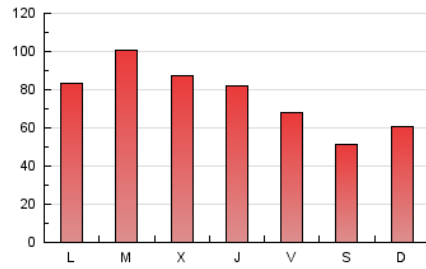

1. Cifras totales y promedios (Nacional)

MES - AÑO	NAVEGADORES UNICOS	VISITAS	PAGINAS
Agosto - 2019	57.520	131.016	233.426
PROMEDIO DIARIO	3.418	4.226	7.530
PROMEDIO LUNES-VIERNES	3.754	4.639	8.342
PROMEDIO SABADO-DOMINGO	2.597	3.218	5.546
PAGINAS / VISITAS	1,78		
DURACION MEDIA VISITAS	0:01:25		
DURACION MEDIA PAGINAS	0:01:49		

2. Secciones (Nacional)

	PAGINAS	%
HOME	44.948	19.26 %
RESTO	188.478	80.74 %

3. Por día del mes (Nacional)

Día	N. únicos	Visitas	Páginas	Día	N. únicos	Visitas	Páginas	Día	N. únicos	Visitas	Páginas
1	4.547	5.407	8.514	11	5.698	6.900	11.487	21	4.451	5.524	10.605
2	2.528	3.095	5.260	12	3.578	4.676	9.230	22	6.295	7.160	11.287
3	1.644	1.972	3.491	13	3.664	4.562	8.611	23	4.466	5.101	8.088
4	1.644	2.053	3.340	14	3.394	4.227	8.115	24	2.834	3.502	6.201
5	3.931	4.822	8.545	15	3.476	4.104	7.291	25	2.512	3.031	5.227
6	4.659	5.831	10.105	16	2.738	3.282	5.625	26	3.659	4.754	9.174
7	3.351	4.501	9.207	17	2.295	2.912	5.173	27	4.897	6.477	12.017
8	3.475	4.427	8.379	18	2.089	2.569	4.335	28	3.011	3.719	6.900
9	3.241	4.420	8.486	19	3.129	3.816	6.410	29	2.374	2.963	5.647
10	3.156	4.177	7.432	20	5.114	5.889	9.434	30	2.612	3.300	6.584
								31	1.497	1.843	3.226

4. Gráficas (Nacional)

4.1 Por día de la semana (promedio)

N. únicos / Visitas (x 100)

Páginas (x 100)

4.2 Por franja horaria (promedio)

Visitas (x 1000)

Páginas (x 1000)

4.3 Por meses