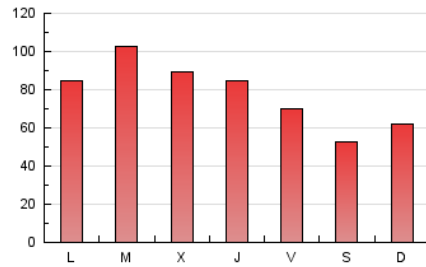

1. Cifras totales y promedios (Nacional e Internacional)

MES - AÑO	NAVEGADORES UNICOS	VISITAS	PAGINAS
Agosto - 2019	59.926	134.763	239.261
PROMEDIO DIARIO	3.526	4.347	7.718
PROMEDIO LUNES-VIERNES	3.876	4.776	8.553
PROMEDIO SABADO-DOMINGO	2.668	3.299	5.676
PAGINAS / VISITAS	1,78		
DURACION MEDIA VISITAS	0:01:24		
DURACION MEDIA PAGINAS	0:01:49		

2. Secciones (Nacional e Internacional)

	PAGINAS	%
HOME	45.781	19.13 %
RESTO	193.480	80.87 %

3. Por día del mes (Nacional e Internacional)

Día	N. únicos	Visitas	Páginas	Día	N. únicos	Visitas	Páginas	Día	N. únicos	Visitas	Páginas
1	4.643	5.516	8.671	11	5.806	7.022	11.679	21	4.618	5.702	10.875
2	2.573	3.150	5.352	12	3.653	4.766	9.369	22	6.592	7.463	11.705
3	1.686	2.022	3.570	13	3.786	4.711	8.900	23	4.652	5.302	8.349
4	1.688	2.103	3.423	14	3.497	4.353	8.364	24	2.934	3.620	6.374
5	4.030	4.932	8.701	15	3.576	4.219	7.519	25	2.574	3.105	5.341
6	4.805	5.990	10.382	16	2.856	3.414	5.813	26	3.732	4.838	9.327
7	3.442	4.613	9.397	17	2.406	3.038	5.383	27	5.031	6.633	12.237
8	3.592	4.568	8.601	18	2.149	2.637	4.444	28	3.157	3.883	7.107
9	3.376	4.570	8.721	19	3.247	3.946	6.592	29	2.492	3.090	5.837
10	3.223	4.253	7.563	20	5.251	6.034	9.636	30	2.677	3.375	6.718
								31	1.548	1.895	3.311

4. Gráficas (Nacional e Internacional)

4.1 Por día de la semana (promedio)

N. únicos / Visitas (x 100)

Páginas (x 100)

4.2 Por franja horaria (promedio)

Visitas (x 1000)

Páginas (x 1000)

4.3 Por meses