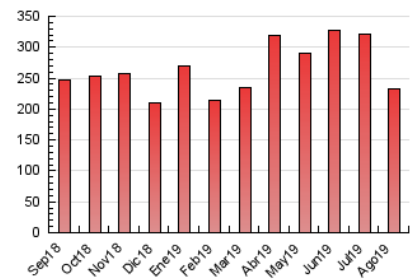

Páginas (x 1000)