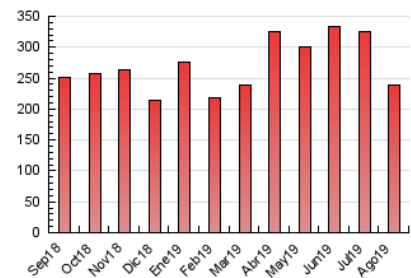

Páginas (x 1000)