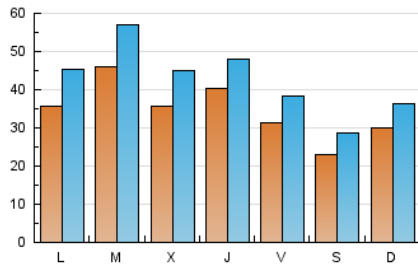

1. Cifras totales y promedios (Nacional)

MES - AÑO	NAVEGADORES UNICOS	VISITAS	PAGINAS
Agosto - 2019	57.520	131.016	233.426
PROMEDIO DIARIO	3.418	4.226	7.530
PROMEDIO LUNES-VIERNES	3.754	4.639	8.342
PROMEDIO SABADO-DOMINGO	2.597	3.218	5.546
PAGINAS / VISITAS	1,78		
DURACION MEDIA VISITAS	0:01:25		
DURACION MEDIA PAGINAS	0:01:49		

2. Secciones (Nacional)

	PAGINAS	%
HOME	44.948	19.26 %
RESTO	188.478	80.74 %

3. Por día del mes (Nacional)

Día	N. únicos	Visitas	Páginas	Día	N. únicos	Visitas	Páginas	Día	N. únicos	Visitas	Páginas
1	4.547	5.407	8.514	11	5.698	6.900	11.487	21	4.451	5.524	10.605
2	2.528	3.095	5.260	12	3.578	4.676	9.230	22	6.295	7.160	11.287
3	1.644	1.972	3.491	13	3.664	4.562	8.611	23	4.466	5.101	8.088
4	1.644	2.053	3.340	14	3.394	4.227	8.115	24	2.834	3.502	6.201
5	3.931	4.822	8.545	15	3.476	4.104	7.291	25	2.512	3.031	5.227
6	4.659	5.831	10.105	16	2.738	3.282	5.625	26	3.659	4.754	9.174
7	3.351	4.501	9.207	17	2.295	2.912	5.173	27	4.897	6.477	12.017
8	3.475	4.427	8.379	18	2.089	2.569	4.335	28	3.011	3.719	6.900
9	3.241	4.420	8.486	19	3.129	3.816	6.410	29	2.374	2.963	5.647
10	3.156	4.177	7.432	20	5.114	5.889	9.434	30	2.612	3.300	6.584
								31	1.497	1.843	3.226

4. Gráficas (Nacional)

4.1 Por día de la semana (promedio)

N. únicos / Visitas (x 100)

Páginas (x 100)

4.2 Por franja horaria (promedio)

Visitas (x 1000)

Páginas (x 1000)

4.3 Por meses