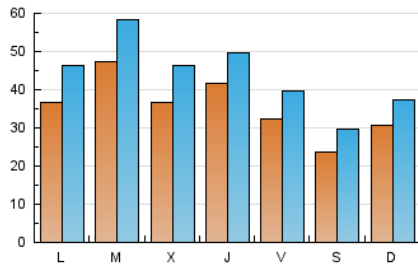

1. Cifras totales y promedios (Nacional e Internacional)

MES - AÑO	NAVEGADORES UNICOS	VISITAS	PAGINAS
Agosto - 2019	59.926	134.763	239.261
PROMEDIO DIARIO	3.526	4.347	7.718
PROMEDIO LUNES-VIERNES	3.876	4.776	8.553
PROMEDIO SABADO-DOMINGO	2.668	3.299	5.676
PAGINAS / VISITAS	1,78		
DURACION MEDIA VISITAS	0:01:24		
DURACION MEDIA PAGINAS	0:01:49		

2. Secciones (Nacional e Internacional)

	PAGINAS	%
HOME	45.781	19.13 %
RESTO	193.480	80.87 %

3. Por día del mes (Nacional e Internacional)

Día	N. únicos	Visitas	Páginas	Día	N. únicos	Visitas	Páginas	Día	N. únicos	Visitas	Páginas
1	4.643	5.516	8.671	11	5.806	7.022	11.679	21	4.618	5.702	10.875
2	2.573	3.150	5.352	12	3.653	4.766	9.369	22	6.592	7.463	11.705
3	1.686	2.022	3.570	13	3.786	4.711	8.900	23	4.652	5.302	8.349
4	1.688	2.103	3.423	14	3.497	4.353	8.364	24	2.934	3.620	6.374
5	4.030	4.932	8.701	15	3.576	4.219	7.519	25	2.574	3.105	5.341
6	4.805	5.990	10.382	16	2.856	3.414	5.813	26	3.732	4.838	9.327
7	3.442	4.613	9.397	17	2.406	3.038	5.383	27	5.031	6.633	12.237
8	3.592	4.568	8.601	18	2.149	2.637	4.444	28	3.157	3.883	7.107
9	3.376	4.570	8.721	19	3.247	3.946	6.592	29	2.492	3.090	5.837
10	3.223	4.253	7.563	20	5.251	6.034	9.636	30	2.677	3.375	6.718
								31	1.548	1.895	3.311

4. Gráficas (Nacional e Internacional)

4.1 Por día de la semana (promedio)

N. únicos / Visitas (x 100)

Páginas (x 100)

4.2 Por franja horaria (promedio)

Visitas (x 1000)

Páginas (x 1000)

4.3 Por meses