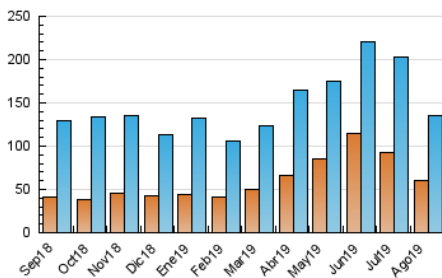

4.3 Por meses

N. únicos / Visitas (x 1000)