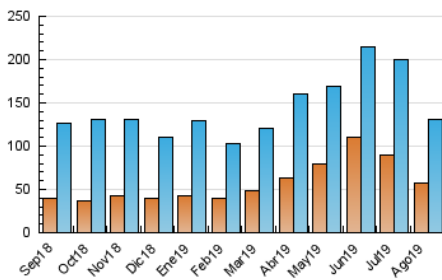

4.3 Por meses

N. únicos / Visitas (x 1000)