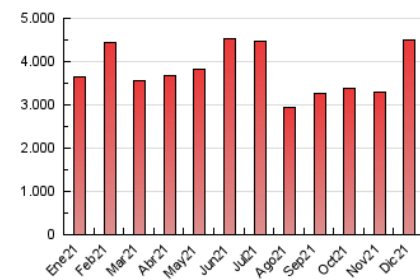

Páginas (x 1000)