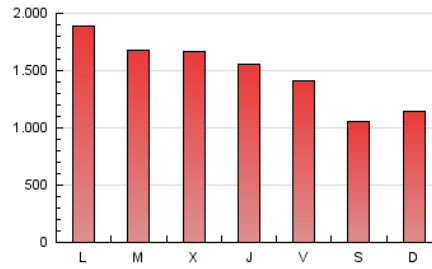

1. Cifras totales y promedios (Nacional e Internacional)

MES - AÑO	NAVEGADORES UNICOS	VISITAS	PAGINAS
Diciembre - 2021	1.471.530	3.095.387	4.624.702
PROMEDIO DIARIO	80.375	99.851	149.184
PROMEDIO LUNES-VIERNES	87.350	108.739	162.867
PROMEDIO SABADO-DOMINGO	60.324	74.298	109.845
PAGINAS / VISITAS	1,49		
DURACION MEDIA VISITAS	0:01:20		
DURACION MEDIA PAGINAS	0:02:40		

2. Secciones (Nacional e Internacional)

	PAGINAS	%
HOME	446.292	9.65 %
RESTO	4.178.410	90.35 %

3. Por día del mes (Nacional e Internacional)

Día	N. únicos	Visitas	Páginas	Día	N. únicos	Visitas	Páginas	Día	N. únicos	Visitas	Páginas
1	75.922	94.243	148.711	11	66.000	80.414	114.535	21	129.283	164.175	249.456
2	77.949	96.943	150.208	12	62.221	76.156	111.032	22	127.119	158.719	234.289
3	80.315	98.805	145.422	13	74.903	92.381	143.063	23	105.010	132.574	199.482
4	62.623	77.408	113.637	14	82.895	105.022	158.777	24	69.524	88.873	131.572
5	65.159	78.513	116.472	15	93.629	115.291	170.389	25	46.670	57.262	83.683
6	108.567	126.801	170.561	16	89.099	108.863	165.004	26	50.369	64.649	97.554
7	73.620	90.335	132.141	17	81.030	101.372	151.927	27	67.065	84.826	127.566
8	72.665	89.335	132.375	18	58.322	71.630	108.751	28	68.161	87.520	131.482
9	69.190	84.958	127.296	19	71.227	88.352	133.098	29	79.086	100.387	149.904
10	64.114	81.077	120.508	20	156.759	195.882	314.077	30	71.488	90.951	133.631
								31	91.651	111.670	158.099

4. Gráficas (Nacional e Internacional)

4.1 Por día de la semana (promedio)

N. únicos / Visitas (x 100)

Páginas (x 100)

4.2 Por franja horaria (promedio)

Visitas_ (x 1000)

Páginas (x 1000)

4.3 Por meses