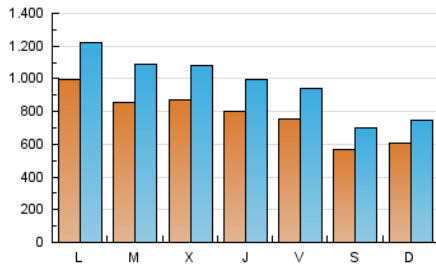

1. Cifras totales y promedios (Nacional)

MES - AÑO	NAVEGADORES UNICOS	VISITAS	PAGINAS
Diciembre - 2021	1.417.218	3.009.790	4.496.953
PROMEDIO DIARIO	78.051	97.090	145.063
PROMEDIO LUNES-VIERNES	84.851	105.747	158.399
PROMEDIO SABADO-DOMINGO	58.503	72.201	106.723
PAGINAS / VISITAS	1,49		
DURACION MEDIA VISITAS	0:01:20		
DURACION MEDIA PAGINAS	0:02:41		

2. Secciones (Nacional)

	PAGINAS	%
HOME	426.321	9.48 %
RESTO	4.070.632	90.52 %

3. Por día del mes (Nacional)

Día	N. únicos	Visitas	Páginas	Día	N. únicos	Visitas	Páginas	Día	N. únicos	Visitas	Páginas
1	73.335	91.243	144.418	11	64.171	78.401	111.745	21	126.051	160.033	242.771
2	75.711	94.116	146.188	12	60.218	74.035	108.040	22	124.381	155.085	228.606
3	78.006	96.253	141.950	13	72.658	90.015	139.658	23	102.289	128.812	193.649
4	60.773	75.280	110.655	14	80.309	102.172	154.488	24	67.182	86.049	127.238
5	63.194	76.146	112.764	15	91.174	112.590	166.444	25	45.075	55.246	80.617
6	105.956	123.950	166.602	16	86.977	106.210	161.017	26	48.511	62.315	93.830
7	71.427	87.723	128.260	17	79.028	98.868	148.354	27	64.649	82.006	123.128
8	68.984	85.124	126.835	18	56.720	69.791	105.887	28	65.802	84.584	126.810
9	66.350	81.684	122.901	19	69.363	86.394	130.247	29	76.856	97.463	145.135
10	62.203	78.865	117.410	20	153.464	192.123	307.868	30	69.510	88.426	129.784
								31	89.260	108.788	153.654

4. Gráficas (Nacional)

4.1 Por día de la semana (promedio)

N. únicos / Visitas (x 100)

Páginas (x 100)

4.2 Por franja horaria (promedio)

Visitas_ (x 1000)

Páginas (x 1000)

4.3 Por meses