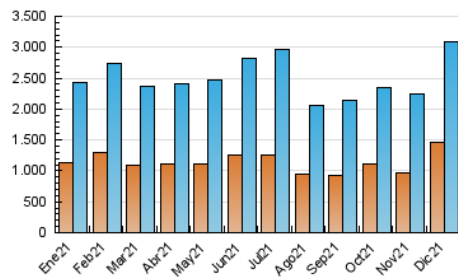

4.3 Por meses

N. únicos / Visitas (x 1000)