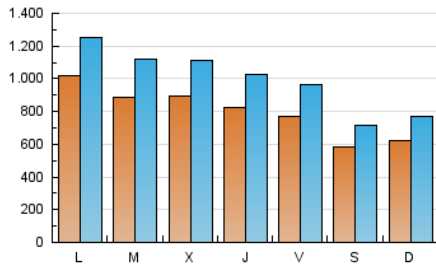

1. Cifras totales y promedios (Nacional e Internacional)

MES - AÑO	NAVEGADORES UNICOS	VISITAS	PAGINAS
Diciembre - 2021	1.471.530	3.095.387	4.624.702
PROMEDIO DIARIO	80.375	99.851	149.184
PROMEDIO LUNES-VIERNES	87.350	108.739	162.867
PROMEDIO SABADO-DOMINGO	60.324	74.298	109.845
PAGINAS / VISITAS	1,49		
DURACION MEDIA VISITAS	0:01:20		
DURACION MEDIA PAGINAS	0:02:40		

2. Secciones (Nacional e Internacional)

	PAGINAS	%
HOME	446.292	9.65 %
RESTO	4.178.410	90.35 %

3. Por día del mes (Nacional e Internacional)

Día	N. únicos	Visitas	Páginas	Día	N. únicos	Visitas	Páginas	Día	N. únicos	Visitas	Páginas
1	75.922	94.243	148.711	11	66.000	80.414	114.535	21	129.283	164.175	249.456
2	77.949	96.943	150.208	12	62.221	76.156	111.032	22	127.119	158.719	234.289
3	80.315	98.805	145.422	13	74.903	92.381	143.063	23	105.010	132.574	199.482
4	62.623	77.408	113.637	14	82.895	105.022	158.777	24	69.524	88.873	131.572
5	65.159	78.513	116.472	15	93.629	115.291	170.389	25	46.670	57.262	83.683
6	108.567	126.801	170.561	16	89.099	108.863	165.004	26	50.369	64.649	97.554
7	73.620	90.335	132.141	17	81.030	101.372	151.927	27	67.065	84.826	127.566
8	72.665	89.335	132.375	18	58.322	71.630	108.751	28	68.161	87.520	131.482
9	69.190	84.958	127.296	19	71.227	88.352	133.098	29	79.086	100.387	149.904
10	64.114	81.077	120.508	20	156.759	195.882	314.077	30	71.488	90.951	133.631
								31	91.651	111.670	158.099

4. Gráficas (Nacional e Internacional)

4.1 Por día de la semana (promedio)

N. únicos / Visitas (x 100)

Páginas (x 100)

4.2 Por franja horaria (promedio)

Visitas_ (x 1000)

Páginas (x 1000)

4.3 Por meses