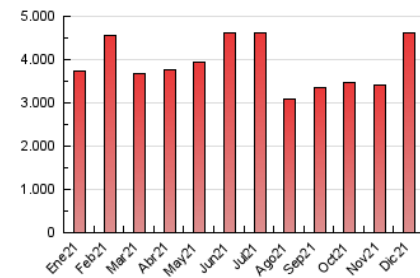

Páginas (x 1000)