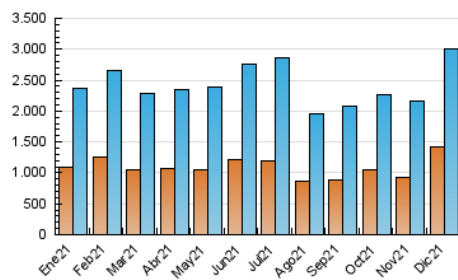

4.3 Por meses

N. únicos / Visitas (x 1000)