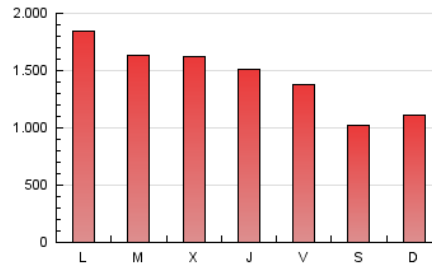

1. Cifras totales y promedios (Nacional)

MES - AÑO	NAVEGADORES UNICOS	VISITAS	PAGINAS
Diciembre - 2021	1.417.218	3.009.790	4.496.953
PROMEDIO DIARIO	78.051	97.090	145.063
PROMEDIO LUNES-VIERNES	84.851	105.747	158.399
PROMEDIO SABADO-DOMINGO	58.503	72.201	106.723
PAGINAS / VISITAS	1,49		
DURACION MEDIA VISITAS	0:01:20		
DURACION MEDIA PAGINAS	0:02:41		

2. Secciones (Nacional)

	PAGINAS	%
HOME	426.321	9.48 %
RESTO	4.070.632	90.52 %

3. Por día del mes (Nacional)

Día	N. únicos	Visitas	Páginas	Día	N. únicos	Visitas	Páginas	Día	N. únicos	Visitas	Páginas
1	73.335	91.243	144.418	11	64.171	78.401	111.745	21	126.051	160.033	242.771
2	75.711	94.116	146.188	12	60.218	74.035	108.040	22	124.381	155.085	228.606
3	78.006	96.253	141.950	13	72.658	90.015	139.658	23	102.289	128.812	193.649
4	60.773	75.280	110.655	14	80.309	102.172	154.488	24	67.182	86.049	127.238
5	63.194	76.146	112.764	15	91.174	112.590	166.444	25	45.075	55.246	80.617
6	105.956	123.950	166.602	16	86.977	106.210	161.017	26	48.511	62.315	93.830
7	71.427	87.723	128.260	17	79.028	98.868	148.354	27	64.649	82.006	123.128
8	68.984	85.124	126.835	18	56.720	69.791	105.887	28	65.802	84.584	126.810
9	66.350	81.684	122.901	19	69.363	86.394	130.247	29	76.856	97.463	145.135
10	62.203	78.865	117.410	20	153.464	192.123	307.868	30	69.510	88.426	129.784
								31	89.260	108.788	153.654

4. Gráficas (Nacional)

4.1 Por día de la semana (promedio)

N. únicos / Visitas (x 100)

Páginas (x 100)

4.2 Por franja horaria (promedio)

Visitas_ (x 1000)

Páginas (x 1000)

4.3 Por meses