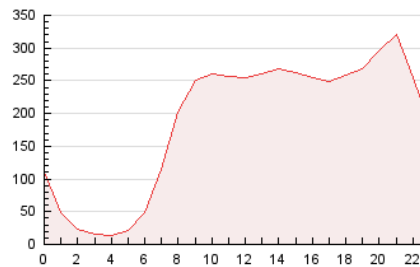

2. Secciones (Nacional)

	PAGINAS	%
HOME	426.321	9.48 %
RESTO	4.070.632	90.52 %

3. Por día del mes (Nacional)

Día	N. únicos	Visitas	Páginas	Día	N. únicos	Visitas	Páginas	Día	N. únicos	Visitas	Páginas
1	73.335	91.243	144.418	11	64.171	78.401	111.745	21	126.051	160.033	242.771
2	75.711	94.116	146.188	12	60.218	74.035	108.040	22	124.381	155.085	228.606
3	78.006	96.253	141.950	13	72.658	90.015	139.658	23	102.289	128.812	193.649
4	60.773	75.280	110.655	14	80.309	102.172	154.488	24	67.182	86.049	127.238
5	63.194	76.146	112.764	15	91.174	112.590	166.444	25	45.075	55.246	80.617
6	105.956	123.950	166.602	16	86.977	106.210	161.017	26	48.511	62.315	93.830
7	71.427	87.723	128.260	17	79.028	98.868	148.354	27	64.649	82.006	123.128
8	68.984	85.124	126.835	18	56.720	69.791	105.887	28	65.802	84.584	126.810
9	66.350	81.684	122.901	19	69.363	86.394	130.247	29	76.856	97.463	145.135
10	62.203	78.865	117.410	20	153.464	192.123	307.868	30	69.510	88.426	129.784
								31	89.260	108.788	153.654

4. Gráficas (Nacional)

4.1 Por día de la semana (promedio)

N. únicos / Visitas (x 100)

Páginas (x 100)

4.2 Por franja horaria (promedio)

Visitas_ (x 1000)

Páginas (x 1000)

4.3 Por meses