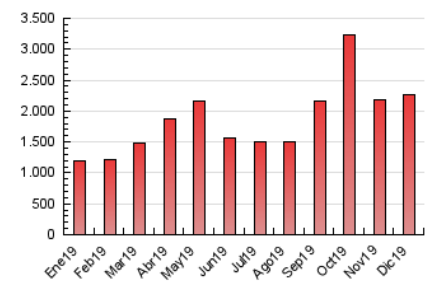

Páginas (x 1000)