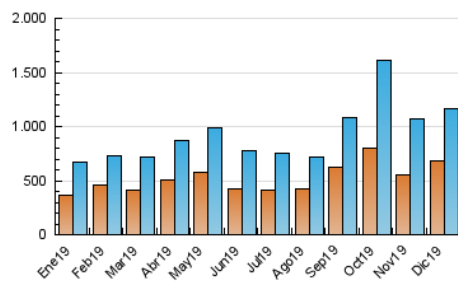

2. Secciones (Nacional)

	PAGINAS	%
HOME	131.056	6.00 %
RESTO	2.054.005	94.00 %

3. Por día del mes (Nacional)

Día	N. únicos	Visitas	Páginas	Día	N. únicos	Visitas	Páginas	Día	N. únicos	Visitas	Páginas
1	27.066	31.121	62.055	11	27.530	32.877	58.881	21	26.176	30.623	57.310
2	21.368	24.980	48.975	12	33.222	40.764	71.713	22	34.423	40.313	76.906
3	26.993	32.667	58.857	13	29.382	34.470	64.378	23	29.099	32.553	62.267
4	93.863	110.315	200.690	14	22.845	26.398	51.696	24	32.502	37.610	67.569
5	54.052	61.850	114.387	15	25.542	30.558	60.694	25	32.484	35.142	62.351
6	36.351	40.938	79.715	16	26.923	31.306	55.815	26	25.646	27.965	50.687
7	27.590	31.412	63.330	17	27.444	32.981	59.141	27	29.777	33.836	60.699
8	31.025	36.220	68.989	18	41.678	54.548	100.440	28	24.180	26.786	51.277
9	35.935	41.215	75.312	19	32.119	38.332	69.620	29	24.718	27.613	53.060
10	28.901	34.763	62.774	20	26.714	32.308	59.329	30	23.495	27.076	55.050
								31	36.674	41.586	101.094

4. Gráficas (Nacional)

4.1 Por día de la semana (promedio)

N. únicos / Visitas (x 100)

Páginas (x 100)

4.2 Por franja horaria (promedio)

Visitas (x 1000)

Páginas (x 1000)

4.3 Por meses

N. únicos / Visitas (x 1000)

Páginas (x 1000)

5. Observaciones

Este Medio Electrónico de Comunicación ha sido medido por la herramienta Google Analytics de Google

6. Definiciones básicas (Para más información ver Normas Técnicas para el Control de los Medios Electrónicos de Comunicación)

Visita:

Una secuencia ininterrumpida de páginas servidas a un usuario válido. Si dicho usuario no realiza peticiones de páginas en un periodo de tiempo (30 min) la siguiente petición constituirá el inicio de una nueva visita.