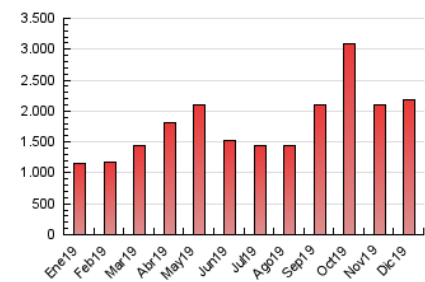

Páginas (x 1000)