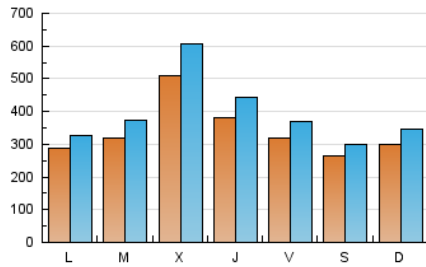

1. Cifras totales y promedios (Nacional e Internacional)

MES - AÑO	NAVEGADORES UNICOS	VISITAS	PAGINAS
Diciembre - 2019	721.919	1.212.022	2.265.543
PROMEDIO DIARIO	33.632	39.097	73.082
PROMEDIO LUNES-VIERNES	35.803	41.760	77.296
PROMEDIO SABADO-DOMINGO	28.325	32.590	62.781
PAGINAS / VISITAS	1,87		
DURACION MEDIA VISITAS	0:01:20		
DURACION MEDIA PAGINAS	0:01:31		

2. Secciones (Nacional e Internacional)

	PAGINAS	%
HOME	138.007	6.09 %
RESTO	2.127.536	93.91 %

3. Por día del mes (Nacional e Internacional)

Día	N. únicos	Visitas	Páginas	Día	N. únicos	Visitas	Páginas	Día	N. únicos	Visitas	Páginas
1	28.593	32.702	64.486	11	28.889	34.395	61.064	21	27.403	31.932	59.453
2	22.549	26.286	50.971	12	34.792	42.485	74.283	22	35.899	41.798	79.359
3	28.326	34.076	60.897	13	30.884	36.131	66.749	23	30.392	33.986	64.662
4	97.403	113.809	206.202	14	23.901	27.640	53.546	24	33.990	39.125	69.949
5	56.679	64.675	118.555	15	26.706	31.844	62.787	25	33.958	36.782	65.046
6	37.995	42.725	82.530	16	28.222	32.710	57.946	26	26.953	29.436	53.121
7	28.789	32.791	65.556	17	28.843	34.494	61.325	27	31.122	35.353	63.114
8	32.270	37.623	71.251	18	44.075	57.373	105.260	28	25.361	28.057	53.378
9	37.568	42.924	77.933	19	33.597	40.025	72.244	29	26.002	28.926	55.214
10	30.501	36.566	65.329	20	28.100	33.780	61.649	30	24.634	28.354	57.194
								31	38.193	43.219	104.490

4. Gráficas (Nacional e Internacional)

4.1 Por día de la semana (promedio)

N. únicos / Visitas (x 100)

Páginas (x 100)

4.2 Por franja horaria (promedio)

Visitas (x 1000)

Páginas (x 1000)

4.3 Por meses