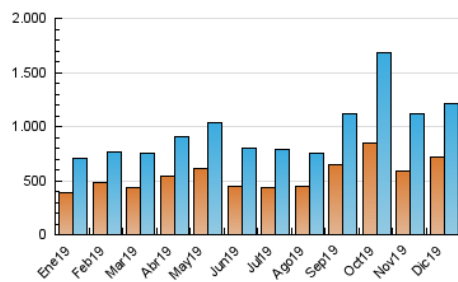

4.3 Por meses

N. únicos / Visitas (x 1000)