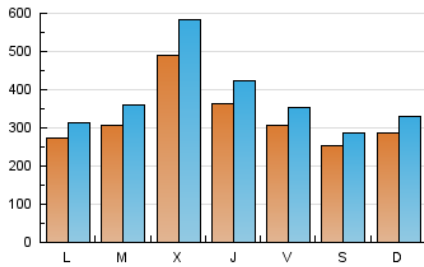

1. Cifras totales y promedios (Nacional)

MES - AÑO	NAVEGADORES UNICOS	VISITAS	PAGINAS
Diciembre - 2019	682.013	1.161.126	2.185.061
PROMEDIO DIARIO	32.120	37.456	70.486
PROMEDIO LUNES-VIERNES	34.189	40.004	74.534
PROMEDIO SABADO-DOMINGO	27.063	31.227	60.591
PAGINAS / VISITAS	1,88		
DURACION MEDIA VISITAS	0:01:21		
DURACION MEDIA PAGINAS	0:01:31		

2. Secciones (Nacional)

	PAGINAS	%
HOME	131.056	6.00 %
RESTO	2.054.005	94.00 %

3. Por día del mes (Nacional)

Día	N. únicos	Visitas	Páginas	Día	N. únicos	Visitas	Páginas	Día	N. únicos	Visitas	Páginas
1	27.066	31.121	62.055	11	27.530	32.877	58.881	21	26.176	30.623	57.310
2	21.368	24.980	48.975	12	33.222	40.764	71.713	22	34.423	40.313	76.906
3	26.993	32.667	58.857	13	29.382	34.470	64.378	23	29.099	32.553	62.267
4	93.863	110.315	200.690	14	22.845	26.398	51.696	24	32.502	37.610	67.569
5	54.052	61.850	114.387	15	25.542	30.558	60.694	25	32.484	35.142	62.351
6	36.351	40.938	79.715	16	26.923	31.306	55.815	26	25.646	27.965	50.687
7	27.590	31.412	63.330	17	27.444	32.981	59.141	27	29.777	33.836	60.699
8	31.025	36.220	68.989	18	41.678	54.548	100.440	28	24.180	26.786	51.277
9	35.935	41.215	75.312	19	32.119	38.332	69.620	29	24.718	27.613	53.060
10	28.901	34.763	62.774	20	26.714	32.308	59.329	30	23.495	27.076	55.050
								31	36.674	41.586	101.094

4. Gráficas (Nacional)

4.1 Por día de la semana (promedio)

N. únicos / Visitas (x 100)

Páginas (x 100)

4.2 Por franja horaria (promedio)

Visitas (x 1000)

Páginas (x 1000)

4.3 Por meses