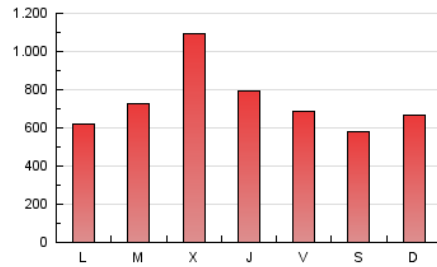

1. Cifras totales y promedios (Nacional e Internacional)

MES - AÑO	NAVEGADORES UNICOS	VISITAS	PAGINAS
Diciembre - 2019	721.919	1.212.022	2.265.543
PROMEDIO DIARIO	33.632	39.097	73.082
PROMEDIO LUNES-VIERNES	35.803	41.760	77.296
PROMEDIO SABADO-DOMINGO	28.325	32.590	62.781
PAGINAS / VISITAS	1,87		
DURACION MEDIA VISITAS	0:01:20		
DURACION MEDIA PAGINAS	0:01:31		

2. Secciones (Nacional e Internacional)

	PAGINAS	%
HOME	138.007	6.09 %
RESTO	2.127.536	93.91 %

3. Por día del mes (Nacional e Internacional)

Día	N. únicos	Visitas	Páginas	Día	N. únicos	Visitas	Páginas	Día	N. únicos	Visitas	Páginas
1	28.593	32.702	64.486	11	28.889	34.395	61.064	21	27.403	31.932	59.453
2	22.549	26.286	50.971	12	34.792	42.485	74.283	22	35.899	41.798	79.359
3	28.326	34.076	60.897	13	30.884	36.131	66.749	23	30.392	33.986	64.662
4	97.403	113.809	206.202	14	23.901	27.640	53.546	24	33.990	39.125	69.949
5	56.679	64.675	118.555	15	26.706	31.844	62.787	25	33.958	36.782	65.046
6	37.995	42.725	82.530	16	28.222	32.710	57.946	26	26.953	29.436	53.121
7	28.789	32.791	65.556	17	28.843	34.494	61.325	27	31.122	35.353	63.114
8	32.270	37.623	71.251	18	44.075	57.373	105.260	28	25.361	28.057	53.378
9	37.568	42.924	77.933	19	33.597	40.025	72.244	29	26.002	28.926	55.214
10	30.501	36.566	65.329	20	28.100	33.780	61.649	30	24.634	28.354	57.194
								31	38.193	43.219	104.490

4. Gráficas (Nacional e Internacional)

4.1 Por día de la semana (promedio)

N. únicos / Visitas (x 100)

Páginas (x 100)

4.2 Por franja horaria (promedio)

Visitas (x 1000)

Páginas (x 1000)

4.3 Por meses