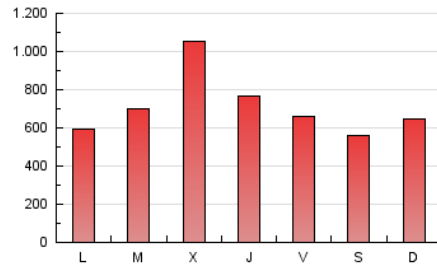

1. Cifras totales y promedios (Nacional)

MES - AÑO	NAVEGADORES UNICOS	VISITAS	PAGINAS
Diciembre - 2019	682.013	1.161.126	2.185.061
PROMEDIO DIARIO	32.120	37.456	70.486
PROMEDIO LUNES-VIERNES	34.189	40.004	74.534
PROMEDIO SABADO-DOMINGO	27.063	31.227	60.591
PAGINAS / VISITAS	1,88		
DURACION MEDIA VISITAS	0:01:21		
DURACION MEDIA PAGINAS	0:01:31		

2. Secciones (Nacional)

	PAGINAS	%
HOME	131.056	6.00 %
RESTO	2.054.005	94.00 %

3. Por día del mes (Nacional)

Día	N. únicos	Visitas	Páginas	Día	N. únicos	Visitas	Páginas	Día	N. únicos	Visitas	Páginas
1	27.066	31.121	62.055	11	27.530	32.877	58.881	21	26.176	30.623	57.310
2	21.368	24.980	48.975	12	33.222	40.764	71.713	22	34.423	40.313	76.906
3	26.993	32.667	58.857	13	29.382	34.470	64.378	23	29.099	32.553	62.267
4	93.863	110.315	200.690	14	22.845	26.398	51.696	24	32.502	37.610	67.569
5	54.052	61.850	114.387	15	25.542	30.558	60.694	25	32.484	35.142	62.351
6	36.351	40.938	79.715	16	26.923	31.306	55.815	26	25.646	27.965	50.687
7	27.590	31.412	63.330	17	27.444	32.981	59.141	27	29.777	33.836	60.699
8	31.025	36.220	68.989	18	41.678	54.548	100.440	28	24.180	26.786	51.277
9	35.935	41.215	75.312	19	32.119	38.332	69.620	29	24.718	27.613	53.060
10	28.901	34.763	62.774	20	26.714	32.308	59.329	30	23.495	27.076	55.050
								31	36.674	41.586	101.094

4. Gráficas (Nacional)

4.1 Por día de la semana (promedio)

N. únicos / Visitas (x 100)

Páginas (x 100)

4.2 Por franja horaria (promedio)

Visitas (x 1000)

Páginas (x 1000)

4.3 Por meses