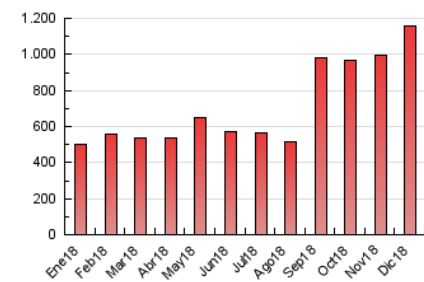

Páginas (x 1000)