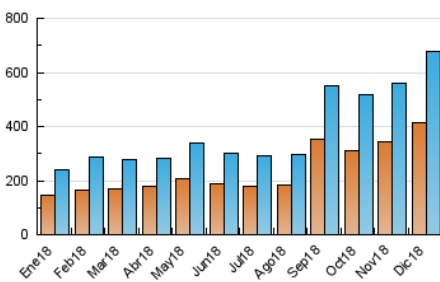

4.3 Por meses

N. únicos / Visitas (x 1000)