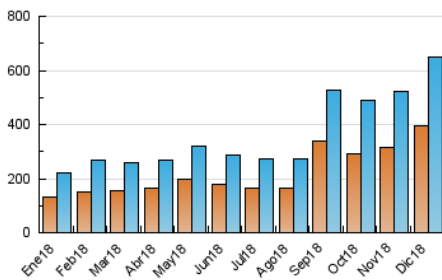

4.3 Por meses

N. únicos / Visitas (x 1000)