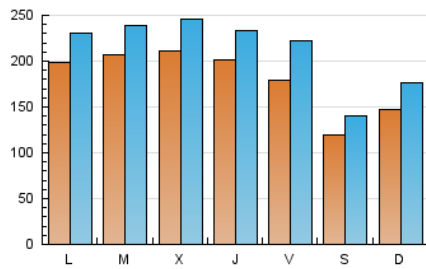

1. Cifras totales y promedios (Nacional)

MES - AÑO	NAVEGADORES UNICOS	VISITAS	PAGINAS
Diciembre - 2018	394.733	650.023	1.116.943
PROMEDIO DIARIO	17.799	20.968	36.030
PROMEDIO LUNES-VIERNES	19.921	23.409	39.915
PROMEDIO SABADO-DOMINGO	13.345	15.843	27.872
PAGINAS / VISITAS	1,72		
DURACION MEDIA VISITAS	0:02:14		
DURACION MEDIA PAGINAS	0:03:03		

2. Secciones (Nacional)

	PAGINAS	%
HOME	96.243	8.62 %
RESTO	1.020.700	91.38 %

3. Por día del mes (Nacional)

Día	N. únicos	Visitas	Páginas	Día	N. únicos	Visitas	Páginas	Día	N. únicos	Visitas	Páginas
1	12.287	14.260	25.060	11	30.111	34.958	55.577	21	32.403	42.812	74.432
2	15.801	18.718	32.311	12	18.379	21.533	37.104	22	12.639	15.422	25.252
3	19.241	22.740	37.855	13	17.994	21.129	36.551	23	13.207	16.384	28.583
4	15.748	18.356	32.185	14	17.006	19.869	34.881	24	12.823	14.615	26.392
5	20.816	25.408	42.912	15	15.203	17.600	29.894	25	8.637	9.922	18.253
6	13.404	15.575	28.390	16	19.670	23.418	38.012	26	9.759	11.162	19.969
7	11.134	13.177	26.005	17	26.577	30.834	51.290	27	9.561	11.135	21.760
8	10.169	12.004	23.554	18	28.256	32.246	54.012	28	11.317	13.277	24.704
9	13.919	17.187	33.236	19	35.226	40.445	64.681	29	9.502	10.839	20.649
10	16.275	19.012	33.256	20	39.435	45.248	75.137	30	11.049	12.594	22.172
								31	24.233	28.144	42.874

4. Gráficas (Nacional)

4.1 Por día de la semana (promedio)

N. únicos / Visitas (x 100)

Páginas (x 100)

4.2 Por franja horaria (promedio)

Visitas (x 1000)

Páginas (x 1000)

4.3 Por meses