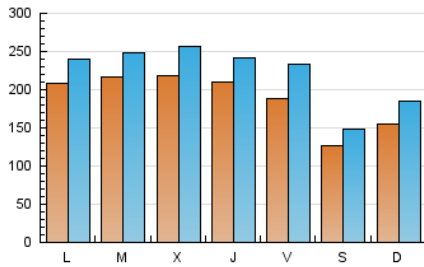

1. Cifras totales y promedios (Nacional e Internacional)

MES - AÑO	NAVEGADORES UNICOS	VISITAS	PAGINAS
Diciembre - 2018	416.287	679.223	1.159.619
PROMEDIO DIARIO	18.638	21.910	37.407
PROMEDIO LUNES-VIERNES	20.806	24.411	41.387
PROMEDIO SABADO-DOMINGO	14.084	16.659	29.050
PAGINAS / VISITAS	1,71		
DURACION MEDIA VISITAS	0:02:13		
DURACION MEDIA PAGINAS	0:03:04		

2. Secciones (Nacional e Internacional)

	PAGINAS	%
HOME	101.238	8.73 %
RESTO	1.058.381	91.27 %

3. Por día del mes (Nacional e Internacional)

Día	N. únicos	Visitas	Páginas	Día	N. únicos	Visitas	Páginas	Día	N. únicos	Visitas	Páginas
1	13.263	15.341	26.470	11	31.153	36.041	57.157	21	33.536	44.249	76.801
2	16.847	19.933	33.926	12	19.218	22.472	38.430	22	13.359	16.248	26.361
3	20.522	24.085	39.568	13	18.814	22.024	37.845	23	13.857	17.028	29.574
4	16.889	19.583	33.934	14	17.788	20.774	36.241	24	13.423	15.236	27.324
5	21.702	26.512	44.497	15	15.899	18.351	30.964	25	9.113	10.457	18.990
6	13.998	16.318	29.473	16	20.551	24.426	39.509	26	10.241	11.697	20.772
7	11.877	13.984	27.300	17	27.797	32.184	53.166	27	10.109	11.724	22.698
8	10.769	12.708	24.667	18	29.465	33.557	55.852	28	12.016	14.042	25.801
9	14.545	17.913	34.369	19	36.487	42.022	67.001	29	9.978	11.407	21.552
10	17.041	19.859	34.506	20	40.748	46.786	77.492	30	11.767	13.232	23.109
								31	24.998	29.030	44.270

4. Gráficas (Nacional e Internacional)

4.1 Por día de la semana (promedio)

N. únicos / Visitas (x 100)

Páginas (x 100)

4.2 Por franja horaria (promedio)

Visitas (x 1000)

Páginas (x 1000)

4.3 Por meses