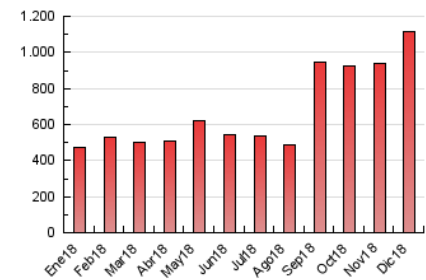

2. Secciones (Nacional)

	PAGINAS	%
HOME	96.243	8.62 %
RESTO	1.020.700	91.38 %

3. Por día del mes (Nacional)

Día	N. únicos	Visitas	Páginas	Día	N. únicos	Visitas	Páginas	Día	N. únicos	Visitas	Páginas
1	12.287	14.260	25.060	11	30.111	34.958	55.577	21	32.403	42.812	74.432
2	15.801	18.718	32.311	12	18.379	21.533	37.104	22	12.639	15.422	25.252
3	19.241	22.740	37.855	13	17.994	21.129	36.551	23	13.207	16.384	28.583
4	15.748	18.356	32.185	14	17.006	19.869	34.881	24	12.823	14.615	26.392
5	20.816	25.408	42.912	15	15.203	17.600	29.894	25	8.637	9.922	18.253
6	13.404	15.575	28.390	16	19.670	23.418	38.012	26	9.759	11.162	19.969
7	11.134	13.177	26.005	17	26.577	30.834	51.290	27	9.561	11.135	21.760
8	10.169	12.004	23.554	18	28.256	32.246	54.012	28	11.317	13.277	24.704
9	13.919	17.187	33.236	19	35.226	40.445	64.681	29	9.502	10.839	20.649
10	16.275	19.012	33.256	20	39.435	45.248	75.137	30	11.049	12.594	22.172
								31	24.233	28.144	42.874

4. Gráficas (Nacional)

4.1 Por día de la semana (promedio)

N. únicos / Visitas (x 100)

Páginas (x 100)

4.2 Por franja horaria (promedio)

Visitas (x 1000)

Páginas (x 1000)

4.3 Por meses

N. únicos / Visitas (x 1000)

Páginas (x 1000)

5. Observaciones

Este Medio Electrónico de Comunicación ha sido medido por la herramienta Google Analytics de Google

6. Definiciones básicas (Para más información ver Normas Técnicas para el Control de los Medios Electrónicos de Comunicación)

Visita:

Una secuencia ininterrumpida de páginas servidas a un usuario válido. Si dicho usuario no realiza peticiones de páginas en un periodo de tiempo (30 min) la siguiente petición constituirá el inicio de una nueva visita.