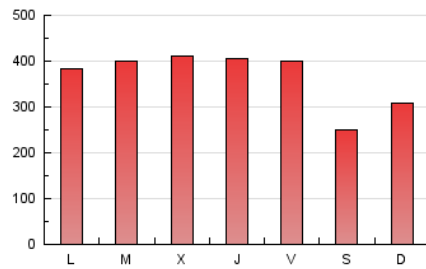

1. Cifras totales y promedios (Nacional)

MES - AÑO	NAVEGADORES UNICOS	VISITAS	PAGINAS
Diciembre - 2018	394.733	650.023	1.116.943
PROMEDIO DIARIO	17.799	20.968	36.030
PROMEDIO LUNES-VIERNES	19.921	23.409	39.915
PROMEDIO SABADO-DOMINGO	13.345	15.843	27.872
PAGINAS / VISITAS	1,72		
DURACION MEDIA VISITAS	0:02:14		
DURACION MEDIA PAGINAS	0:03:03		

2. Secciones (Nacional)

	PAGINAS	%
HOME	96.243	8.62 %
RESTO	1.020.700	91.38 %

3. Por día del mes (Nacional)

Día	N. únicos	Visitas	Páginas	Día	N. únicos	Visitas	Páginas	Día	N. únicos	Visitas	Páginas
1	12.287	14.260	25.060	11	30.111	34.958	55.577	21	32.403	42.812	74.432
2	15.801	18.718	32.311	12	18.379	21.533	37.104	22	12.639	15.422	25.252
3	19.241	22.740	37.855	13	17.994	21.129	36.551	23	13.207	16.384	28.583
4	15.748	18.356	32.185	14	17.006	19.869	34.881	24	12.823	14.615	26.392
5	20.816	25.408	42.912	15	15.203	17.600	29.894	25	8.637	9.922	18.253
6	13.404	15.575	28.390	16	19.670	23.418	38.012	26	9.759	11.162	19.969
7	11.134	13.177	26.005	17	26.577	30.834	51.290	27	9.561	11.135	21.760
8	10.169	12.004	23.554	18	28.256	32.246	54.012	28	11.317	13.277	24.704
9	13.919	17.187	33.236	19	35.226	40.445	64.681	29	9.502	10.839	20.649
10	16.275	19.012	33.256	20	39.435	45.248	75.137	30	11.049	12.594	22.172
								31	24.233	28.144	42.874

4. Gráficas (Nacional)

4.1 Por día de la semana (promedio)

N. únicos / Visitas (x 100)

Páginas (x 100)

4.2 Por franja horaria (promedio)

Visitas (x 1000)

Páginas (x 1000)

4.3 Por meses