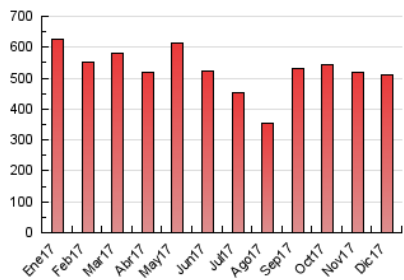

Páginas (x 1000)