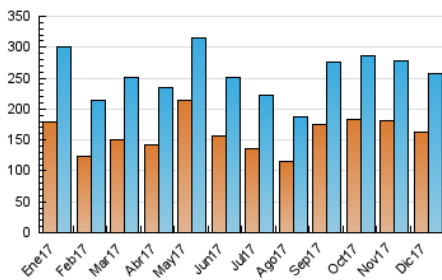

4.3 Por meses

N. únicos / Visitas (x 1000)