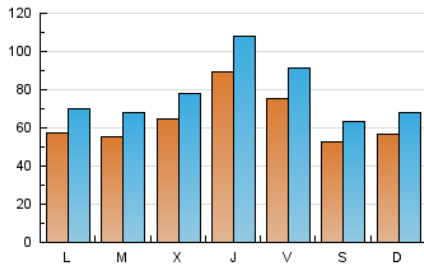

1. Cifras totales y promedios (Nacional)

MES - AÑO	NAVEGADORES UNICOS	VISITAS	PAGINAS
Diciembre - 2017	149.539	240.573	484.412
PROMEDIO DIARIO	6.410	7.760	15.626
PROMEDIO LUNES-VIERNES	6.859	8.331	16.663
PROMEDIO SABADO-DOMINGO	5.465	6.563	13.449
PAGINAS / VISITAS	2,01		
DURACION MEDIA VISITAS		0:02:03	
DURACION MEDIA PAGINAS		0:02:00	

2. Secciones (Nacional)

	PAGINAS	%
HOME	70.006	14.45 %
RESTO	414.406	85.55 %

3. Por día del mes (Nacional)

Día	N. únicos	Visitas	Páginas	Día	N. únicos	Visitas	Páginas	Día	N. únicos	Visitas	Páginas
1	8.326	10.112	18.561	11	7.269	8.894	17.559	21	14.613	18.252	32.401
2	4.839	5.908	12.140	12	5.617	7.019	14.120	22	10.394	12.968	30.379
3	5.987	7.364	15.030	13	5.926	7.316	14.694	23	6.684	7.981	18.924
4	5.339	6.625	14.038	14	5.416	6.613	13.449	24	4.849	5.749	13.166
5	6.061	7.552	15.241	15	5.646	6.942	14.480	25	3.885	4.584	9.491
6	6.927	8.241	14.686	16	5.330	6.296	12.000	26	4.765	5.667	12.065
7	8.889	10.107	16.158	17	6.235	7.777	16.431	27	6.779	8.133	19.286
8	5.813	6.823	12.210	18	6.534	7.988	16.469	28	6.722	8.111	17.789
9	4.923	5.924	11.555	19	5.621	6.849	13.733	29	7.332	8.773	18.957
10	7.379	8.574	15.467	20	6.173	7.378	14.160	30	4.624	5.552	10.815
								31	3.800	4.501	8.958

4. Gráficas (Nacional)

4.1 Por día de la semana (promedio)

N. únicos / Visitas (x 100)

Páginas (x 100)

4.2 Por franja horaria (promedio)

Visitas (x 1000)

Páginas (x 1000)

4.3 Por meses