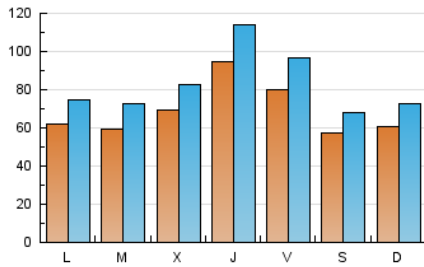

1. Cifras totales y promedios (Nacional e Internacional)

MES - AÑO	NAVEGADORES UNICOS	VISITAS	PAGINAS
Diciembre - 2017	161.746	256.662	511.333
PROMEDIO DIARIO	6.876	8.279	16.495
PROMEDIO LUNES-VIERNES	7.345	8.873	17.567
PROMEDIO SABADO-DOMINGO	5.892	7.034	14.242
PAGINAS / VISITAS	1,99		
DURACION MEDIA VISITAS	0:02:00		
DURACION MEDIA PAGINAS	0:01:59		

2. Secciones (Nacional e Internacional)

	PAGINAS	%
HOME	75.896	14.84 %
RESTO	435.437	85.16 %

3. Por día del mes (Nacional e Internacional)

Día	N. únicos	Visitas	Páginas	Día	N. únicos	Visitas	Páginas	Día	N. únicos	Visitas	Páginas
1	8.857	10.697	19.627	11	7.883	9.587	18.660	21	15.238	19.008	33.721
2	5.222	6.321	12.906	12	6.091	7.550	14.939	22	10.893	13.545	31.374
3	6.347	7.770	15.702	13	6.348	7.792	15.510	23	7.388	8.744	20.181
4	5.717	7.039	14.742	14	5.827	7.067	14.208	24	5.179	6.123	13.817
5	6.610	8.154	16.215	15	6.093	7.439	15.279	25	4.137	4.863	10.137
6	7.539	8.933	15.783	16	5.761	6.760	12.681	26	5.087	6.029	12.753
7	9.734	11.026	17.530	17	6.742	8.328	17.518	27	7.149	8.551	20.044
8	6.412	7.480	13.188	18	6.958	8.461	17.264	28	7.150	8.580	18.578
9	5.321	6.370	12.268	19	6.070	7.341	14.598	29	7.840	9.334	19.831
10	7.881	9.127	16.311	20	6.605	7.851	14.930	30	4.954	5.926	11.431
								31	4.128	4.866	9.607

4. Gráficas (Nacional e Internacional)

4.1 Por día de la semana (promedio)

N. únicos / Visitas (x 100)

Páginas (x 100)

4.2 Por franja horaria (promedio)

Visitas (x 1000)

Páginas (x 1000)

4.3 Por meses