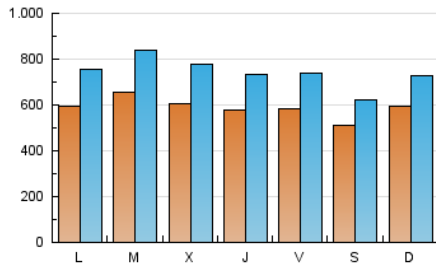

1. Cifras totales y promedios (Nacional e Internacional)

MES - AÑO	NAVEGADORES UNICOS	VISITAS	PAGINAS
Noviembre - 2021	969.497	2.237.784	3.413.236
PROMEDIO DIARIO	59.184	74.593	113.775
PROMEDIO LUNES-VIERNES	60.629	77.159	119.054
PROMEDIO SABADO-DOMINGO	55.208	67.535	99.255
PAGINAS / VISITAS	1,53		
DURACION MEDIA VISITAS	0:01:21		
DURACION MEDIA PAGINAS	0:02:33		

2. Secciones (Nacional e Internacional)

	PAGINAS	%
HOME	375.375	11.00 %
RESTO	3.037.861	89.00 %

3. Por día del mes (Nacional e Internacional)

Día	N. únicos	Visitas	Páginas	Día	N. únicos	Visitas	Páginas	Día	N. únicos	Visitas	Páginas
1	50.752	61.266	90.845	11	49.066	61.461	94.890	21	59.107	73.766	105.034
2	58.623	73.784	110.364	12	46.503	59.184	91.461	22	60.699	79.853	121.728
3	60.313	76.273	118.360	13	39.636	49.950	76.330	23	77.459	97.683	148.155
4	54.722	69.256	107.630	14	45.478	56.173	85.233	24	66.430	85.343	135.381
5	56.340	70.993	109.890	15	52.924	68.613	108.672	25	73.070	91.990	143.068
6	44.389	54.600	84.082	16	50.742	66.915	107.808	26	72.080	89.589	134.194
7	46.646	57.834	91.226	17	52.559	69.162	109.682	27	68.416	82.477	118.837
8	50.493	66.640	107.115	18	55.049	71.472	110.673	28	85.986	102.547	142.345
9	69.098	87.269	131.586	19	59.322	75.855	115.029	29	82.329	102.566	153.406
10	62.684	79.409	121.800	20	52.005	62.931	90.953	30	72.590	92.930	147.459

4. Gráficas (Nacional e Internacional)

4.1 Por día de la semana (promedio)

N. únicos / Visitas (x 100)

Páginas (x 100)

4.2 Por franja horaria (promedio)

Visitas_ (x 1000)

Páginas (x 1000)

4.3 Por meses