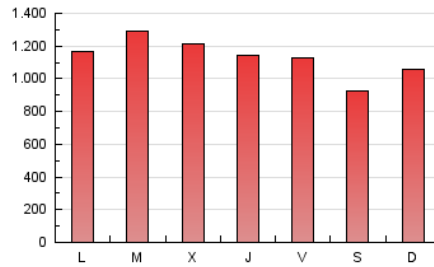

1. Cifras totales y promedios (Nacional e Internacional)

MES - AÑO	NAVEGADORES UNICOS	VISITAS	PAGINAS
Noviembre - 2021	969.497	2.237.784	3.413.236
PROMEDIO DIARIO	59.184	74.593	113.775
PROMEDIO LUNES-VIERNES	60.629	77.159	119.054
PROMEDIO SABADO-DOMINGO	55.208	67.535	99.255
PAGINAS / VISITAS	1,53		
DURACION MEDIA VISITAS	0:01:21		
DURACION MEDIA PAGINAS	0:02:33		

2. Secciones (Nacional e Internacional)

	PAGINAS	%
HOME	375.375	11.00 %
RESTO	3.037.861	89.00 %

3. Por día del mes (Nacional e Internacional)

Día	N. únicos	Visitas	Páginas	Día	N. únicos	Visitas	Páginas	Día	N. únicos	Visitas	Páginas
1	50.752	61.266	90.845	11	49.066	61.461	94.890	21	59.107	73.766	105.034
2	58.623	73.784	110.364	12	46.503	59.184	91.461	22	60.699	79.853	121.728
3	60.313	76.273	118.360	13	39.636	49.950	76.330	23	77.459	97.683	148.155
4	54.722	69.256	107.630	14	45.478	56.173	85.233	24	66.430	85.343	135.381
5	56.340	70.993	109.890	15	52.924	68.613	108.672	25	73.070	91.990	143.068
6	44.389	54.600	84.082	16	50.742	66.915	107.808	26	72.080	89.589	134.194
7	46.646	57.834	91.226	17	52.559	69.162	109.682	27	68.416	82.477	118.837
8	50.493	66.640	107.115	18	55.049	71.472	110.673	28	85.986	102.547	142.345
9	69.098	87.269	131.586	19	59.322	75.855	115.029	29	82.329	102.566	153.406
10	62.684	79.409	121.800	20	52.005	62.931	90.953	30	72.590	92.930	147.459

4. Gráficas (Nacional e Internacional)

4.1 Por día de la semana (promedio)

N. únicos / Visitas (x 100)

Páginas (x 100)

4.2 Por franja horaria (promedio)

Visitas_ (x 1000)

Páginas (x 1000)

4.3 Por meses