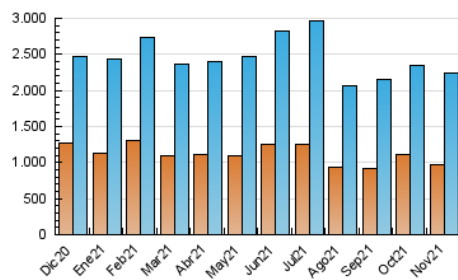

4.3 Por meses

N. únicos / Visitas (x 1000)