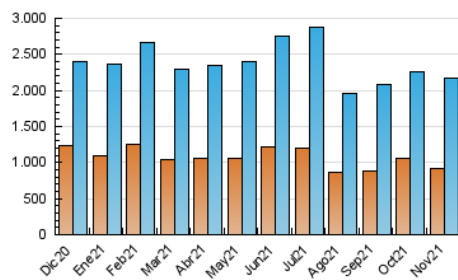

4.3 Por meses

N. únicos / Visitas (x 1000)