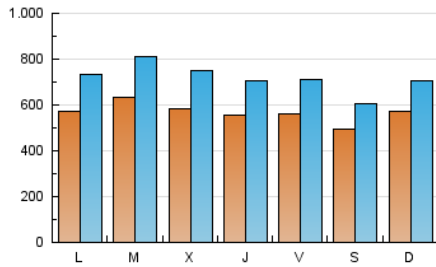

1. Cifras totales y promedios (Nacional)

MES - AÑO	NAVEGADORES UNICOS	VISITAS	PAGINAS
Noviembre - 2021	916.734	2.162.471	3.308.345
PROMEDIO DIARIO	56.989	72.082	110.278
PROMEDIO LUNES-VIERNES	58.317	74.498	115.309
PROMEDIO SABADO-DOMINGO	53.338	65.440	96.443
PAGINAS / VISITAS	1,53		
DURACION MEDIA VISITAS	0:01:22		
DURACION MEDIA PAGINAS	0:02:33		

2. Secciones (Nacional)

	PAGINAS	%
HOME	362.466	10.96 %
RESTO	2.945.879	89.04 %

3. Por día del mes (Nacional)

Día	N. únicos	Visitas	Páginas	Día	N. únicos	Visitas	Páginas	Día	N. únicos	Visitas	Páginas
1	49.132	59.466	88.230	11	46.617	58.839	91.442	21	57.440	71.756	102.310
2	56.723	71.472	107.108	12	44.132	56.603	88.003	22	58.661	77.401	118.336
3	58.099	73.828	114.748	13	37.623	47.809	73.568	23	74.617	94.661	143.960
4	52.566	66.632	103.964	14	43.559	54.027	82.379	24	63.719	82.130	130.702
5	54.334	68.592	106.547	15	50.497	66.022	104.860	25	70.423	88.676	138.466
6	42.886	52.885	81.667	16	48.236	64.120	103.792	26	69.534	86.623	130.079
7	45.001	56.067	88.679	17	50.113	66.600	105.959	27	66.291	79.952	115.532
8	48.706	64.463	103.979	18	52.815	68.948	107.130	28	83.859	100.217	139.249
9	67.212	85.016	128.317	19	57.249	73.478	111.760	29	79.640	99.380	148.957
10	60.381	76.745	118.143	20	50.042	60.804	88.159	30	69.572	89.259	142.320

4. Gráficas (Nacional)

4.1 Por día de la semana (promedio)

N. únicos / Visitas (x 100)

Páginas (x 100)

4.2 Por franja horaria (promedio)

Visitas_ (x 1000)

Páginas (x 1000)

4.3 Por meses