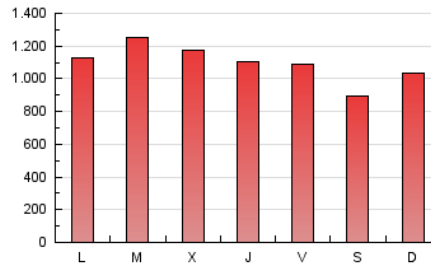

1. Cifras totales y promedios (Nacional)

MES - AÑO	NAVEGADORES UNICOS	VISITAS	PAGINAS
Noviembre - 2021	916.734	2.162.471	3.308.345
PROMEDIO DIARIO	56.989	72.082	110.278
PROMEDIO LUNES-VIERNES	58.317	74.498	115.309
PROMEDIO SABADO-DOMINGO	53.338	65.440	96.443
PAGINAS / VISITAS	1,53		
DURACION MEDIA VISITAS	0:01:22		
DURACION MEDIA PAGINAS	0:02:33		

2. Secciones (Nacional)

	PAGINAS	%
HOME	362.466	10.96 %
RESTO	2.945.879	89.04 %

3. Por día del mes (Nacional)

Día	N. únicos	Visitas	Páginas	Día	N. únicos	Visitas	Páginas	Día	N. únicos	Visitas	Páginas
1	49.132	59.466	88.230	11	46.617	58.839	91.442	21	57.440	71.756	102.310
2	56.723	71.472	107.108	12	44.132	56.603	88.003	22	58.661	77.401	118.336
3	58.099	73.828	114.748	13	37.623	47.809	73.568	23	74.617	94.661	143.960
4	52.566	66.632	103.964	14	43.559	54.027	82.379	24	63.719	82.130	130.702
5	54.334	68.592	106.547	15	50.497	66.022	104.860	25	70.423	88.676	138.466
6	42.886	52.885	81.667	16	48.236	64.120	103.792	26	69.534	86.623	130.079
7	45.001	56.067	88.679	17	50.113	66.600	105.959	27	66.291	79.952	115.532
8	48.706	64.463	103.979	18	52.815	68.948	107.130	28	83.859	100.217	139.249
9	67.212	85.016	128.317	19	57.249	73.478	111.760	29	79.640	99.380	148.957
10	60.381	76.745	118.143	20	50.042	60.804	88.159	30	69.572	89.259	142.320

4. Gráficas (Nacional)

4.1 Por día de la semana (promedio)

N. únicos / Visitas (x 100)

Páginas (x 100)

4.2 Por franja horaria (promedio)

Visitas_ (x 1000)

Páginas (x 1000)

4.3 Por meses