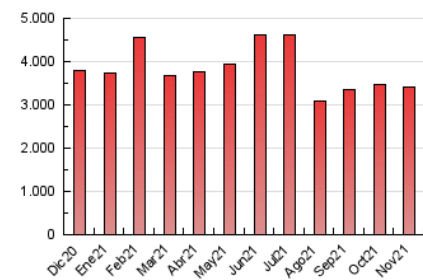

Páginas (x 1000)