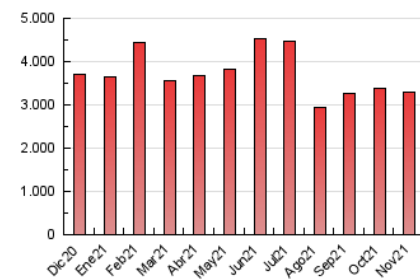

Páginas (x 1000)