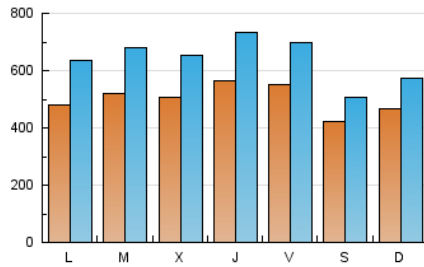

1. Cifras totales y promedios (Nacional e Internacional)

MES - AÑO	NAVEGADORES UNICOS	VISITAS	PAGINAS
Noviembre - 2020	873.017	1.910.072	3.040.511
PROMEDIO DIARIO	49.998	63.669	101.350
PROMEDIO LUNES-VIERNES	52.323	67.714	106.872
PROMEDIO SABADO-DOMINGO	44.571	54.230	88.466
PAGINAS / VISITAS	1,59		
DURACION MEDIA VISITAS	0:01:28		
DURACION MEDIA PAGINAS	0:02:28		

2. Secciones (Nacional e Internacional)

	PAGINAS	%
HOME	313.601	10.31 %
RESTO	2.726.910	89.69 %

3. Por día del mes (Nacional e Internacional)

Día	N. únicos	Visitas	Páginas	Día	N. únicos	Visitas	Páginas	Día	N. únicos	Visitas	Páginas
1	51.678	64.801	106.071	11	50.792	65.403	103.773	21	43.433	52.148	82.287
2	66.081	89.423	134.534	12	59.832	76.295	120.477	22	48.460	58.402	92.370
3	62.438	82.923	128.729	13	47.211	61.649	96.932	23	43.170	55.458	89.287
4	54.142	69.262	105.196	14	33.470	41.531	72.771	24	41.549	53.686	85.094
5	55.814	74.751	115.561	15	40.372	50.375	88.778	25	42.227	52.571	82.533
6	63.110	79.075	123.943	16	40.058	54.217	90.414	26	46.784	59.188	97.393
7	52.557	62.705	96.037	17	60.294	79.140	123.008	27	50.584	65.193	102.383
8	52.523	64.486	105.689	18	56.355	73.344	116.085	28	39.018	45.523	72.662
9	47.696	62.201	100.956	19	63.844	83.437	134.482	29	39.629	48.098	79.527
10	43.245	55.779	88.742	20	59.626	72.537	113.956	30	43.933	56.471	90.841

4. Gráficas (Nacional e Internacional)

4.1 Por día de la semana (promedio)

N. únicos / Visitas (x 100)

Páginas (x 100)

4.2 Por franja horaria (promedio)

Visitas (x 1000)

Páginas (x 1000)

4.3 Por meses