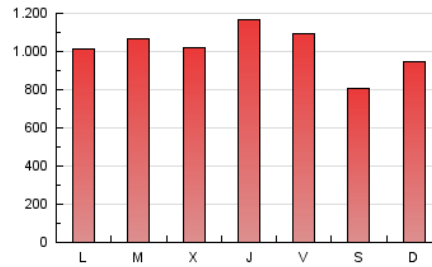

1. Cifras totales y promedios (Nacional e Internacional)

MES - AÑO	NAVEGADORES UNICOS	VISITAS	PAGINAS
Noviembre - 2020	873.017	1.910.072	3.040.511
PROMEDIO DIARIO	49.998	63.669	101.350
PROMEDIO LUNES-VIERNES	52.323	67.714	106.872
PROMEDIO SABADO-DOMINGO	44.571	54.230	88.466
PAGINAS / VISITAS	1,59		
DURACION MEDIA VISITAS	0:01:28		
DURACION MEDIA PAGINAS	0:02:28		

2. Secciones (Nacional e Internacional)

	PAGINAS	%
HOME	313.601	10.31 %
RESTO	2.726.910	89.69 %

3. Por día del mes (Nacional e Internacional)

Día	N. únicos	Visitas	Páginas	Día	N. únicos	Visitas	Páginas	Día	N. únicos	Visitas	Páginas
1	51.678	64.801	106.071	11	50.792	65.403	103.773	21	43.433	52.148	82.287
2	66.081	89.423	134.534	12	59.832	76.295	120.477	22	48.460	58.402	92.370
3	62.438	82.923	128.729	13	47.211	61.649	96.932	23	43.170	55.458	89.287
4	54.142	69.262	105.196	14	33.470	41.531	72.771	24	41.549	53.686	85.094
5	55.814	74.751	115.561	15	40.372	50.375	88.778	25	42.227	52.571	82.533
6	63.110	79.075	123.943	16	40.058	54.217	90.414	26	46.784	59.188	97.393
7	52.557	62.705	96.037	17	60.294	79.140	123.008	27	50.584	65.193	102.383
8	52.523	64.486	105.689	18	56.355	73.344	116.085	28	39.018	45.523	72.662
9	47.696	62.201	100.956	19	63.844	83.437	134.482	29	39.629	48.098	79.527
10	43.245	55.779	88.742	20	59.626	72.537	113.956	30	43.933	56.471	90.841

4. Gráficas (Nacional e Internacional)

4.1 Por día de la semana (promedio)

N. únicos / Visitas (x 100)

Páginas (x 100)

4.2 Por franja horaria (promedio)

Visitas (x 1000)

Páginas (x 1000)

4.3 Por meses