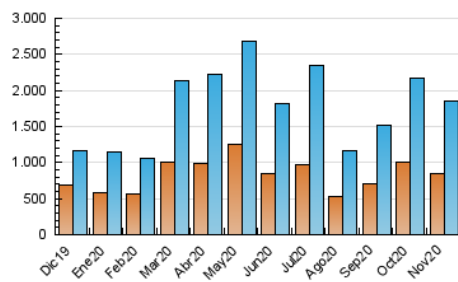

2. Secciones (Nacional)

	PAGINAS	%
HOME	304.384	10.29 %
RESTO	2.654.581	89.71 %

3. Por día del mes (Nacional)

Día	N. únicos	Visitas	Páginas	Día	N. únicos	Visitas	Páginas	Día	N. únicos	Visitas	Páginas
1	50.243	63.072	103.336	11	49.031	63.346	100.500	21	42.109	50.711	80.279
2	64.441	87.266	131.265	12	57.867	74.216	117.283	22	47.094	56.887	90.105
3	60.872	80.856	125.539	13	45.648	59.848	94.171	23	41.607	53.604	86.625
4	52.333	67.285	102.220	14	32.286	40.165	70.583	24	40.059	51.967	82.520
5	54.226	72.745	112.471	15	39.072	48.939	86.510	25	40.731	50.828	79.878
6	61.452	77.059	120.954	16	38.720	52.481	87.842	26	45.457	57.460	94.724
7	51.055	61.001	93.419	17	58.558	77.086	119.884	27	49.287	63.568	100.045
8	50.978	62.880	103.217	18	54.766	71.432	113.135	28	37.981	44.219	70.702
9	45.757	60.217	97.811	19	62.031	81.233	131.051	29	38.427	46.695	77.422
10	41.562	53.866	85.861	20	58.052	70.686	111.320	30	42.489	54.767	88.293

4. Gráficas (Nacional)

4.1 Por día de la semana (promedio)

N. únicos / Visitas (x 100)

Páginas (x 100)

4.2 Por franja horaria (promedio)

Visitas (x 1000)

Páginas (x 1000)

4.3 Por meses

N. únicos / Visitas (x 1000)

Páginas (x 1000)

5. Observaciones

Este Medio Electrónico de Comunicación ha sido medido por la herramienta Google Analytics de Google

6. Definiciones básicas (Para más información ver Normas Técnicas para el Control de los Medios Electrónicos de Comunicación)

Visita:

Una secuencia ininterrumpida de páginas servidas a un usuario válido. Si dicho usuario no realiza peticiones de páginas en un periodo de tiempo (30 min) la siguiente petición constituirá el inicio de una nueva visita.