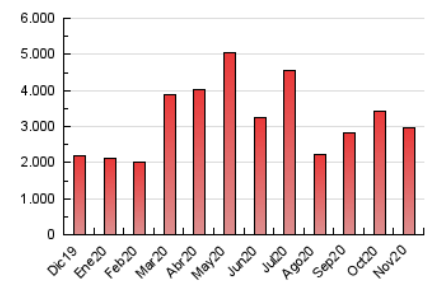

Páginas (x 1000)