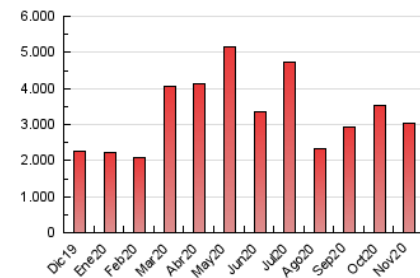

Páginas (x 1000)