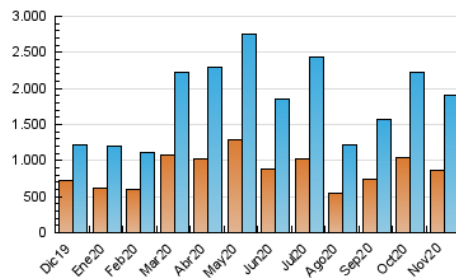

4.3 Por meses

N. únicos / Visitas (x 1000)