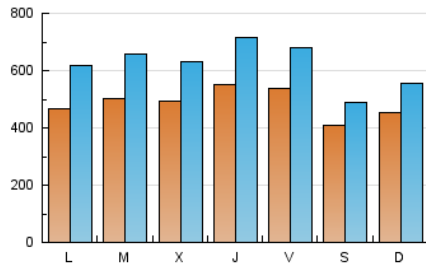

1. Cifras totales y promedios (Nacional)

MES - AÑO	NAVEGADORES UNICOS	VISITAS	PAGINAS
Noviembre - 2020	839.113	1.856.385	2.958.965
PROMEDIO DIARIO	48.473	61.880	98.632
PROMEDIO LUNES-VIERNES	50.712	65.801	103.971
PROMEDIO SABADO-DOMINGO	43.249	52.730	86.175
PAGINAS / VISITAS	1,59		
DURACION MEDIA VISITAS	0:01:28		
DURACION MEDIA PAGINAS	0:02:28		

2. Secciones (Nacional)

	PAGINAS	%
HOME	304.384	10.29 %
RESTO	2.654.581	89.71 %

3. Por día del mes (Nacional)

Día	N. únicos	Visitas	Páginas	Día	N. únicos	Visitas	Páginas	Día	N. únicos	Visitas	Páginas
1	50.243	63.072	103.336	11	49.031	63.346	100.500	21	42.109	50.711	80.279
2	64.441	87.266	131.265	12	57.867	74.216	117.283	22	47.094	56.887	90.105
3	60.872	80.856	125.539	13	45.648	59.848	94.171	23	41.607	53.604	86.625
4	52.333	67.285	102.220	14	32.286	40.165	70.583	24	40.059	51.967	82.520
5	54.226	72.745	112.471	15	39.072	48.939	86.510	25	40.731	50.828	79.878
6	61.452	77.059	120.954	16	38.720	52.481	87.842	26	45.457	57.460	94.724
7	51.055	61.001	93.419	17	58.558	77.086	119.884	27	49.287	63.568	100.045
8	50.978	62.880	103.217	18	54.766	71.432	113.135	28	37.981	44.219	70.702
9	45.757	60.217	97.811	19	62.031	81.233	131.051	29	38.427	46.695	77.422
10	41.562	53.866	85.861	20	58.052	70.686	111.320	30	42.489	54.767	88.293

4. Gráficas (Nacional)

4.1 Por día de la semana (promedio)

N. únicos / Visitas (x 100)

Páginas (x 100)

4.2 Por franja horaria (promedio)

Visitas (x 1000)

Páginas (x 1000)

4.3 Por meses