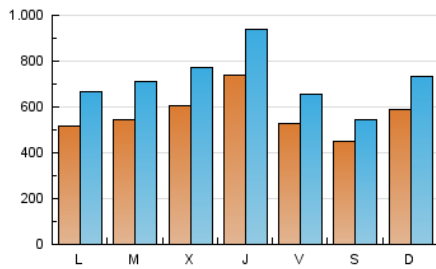

1. Cifras totales y promedios (Nacional e Internacional)

MES - AÑO	NAVEGADORES UNICOS	VISITAS	PAGINAS
Octubre - 2020	1.038.250	2.223.869	3.533.433
PROMEDIO DIARIO	56.799	71.738	113.982
PROMEDIO LUNES-VIERNES	59.085	75.412	120.593
PROMEDIO SABADO-DOMINGO	51.211	62.756	97.822
PAGINAS / VISITAS	1,59		
DURACION MEDIA VISITAS	0:01:33		
DURACION MEDIA PAGINAS	0:02:37		

2. Secciones (Nacional e Internacional)

	PAGINAS	%
HOME	355.906	10.07 %
RESTO	3.177.527	89.93 %

3. Por día del mes (Nacional e Internacional)

Día	N. únicos	Visitas	Páginas	Día	N. únicos	Visitas	Páginas	Día	N. únicos	Visitas	Páginas
1	45.139	56.700	95.652	11	44.240	52.807	79.958	21	44.463	56.616	90.468
2	38.465	46.648	76.184	12	49.743	57.886	89.244	22	51.469	68.023	108.456
3	29.603	34.858	55.929	13	53.763	68.740	110.894	23	57.979	73.108	117.378
4	33.277	40.257	61.952	14	72.660	96.330	162.702	24	66.132	79.404	120.900
5	39.691	50.966	80.688	15	49.392	62.996	100.183	25	111.133	140.169	226.112
6	49.547	63.387	99.751	16	41.641	52.168	84.244	26	71.429	93.852	149.032
7	44.670	56.318	89.992	17	38.259	46.782	71.198	27	66.942	89.095	141.421
8	46.011	57.119	88.778	18	46.706	59.371	92.832	28	81.114	100.590	156.779
9	43.485	54.695	90.580	19	46.832	63.365	103.703	29	176.488	224.943	356.150
10	35.143	41.528	64.602	20	46.638	63.047	101.350	30	82.318	102.476	159.409
								31	56.405	69.625	106.912

4. Gráficas (Nacional e Internacional)

4.1 Por día de la semana (promedio)

N. únicos / Visitas (x 100)

Páginas (x 100)

4.2 Por franja horaria (promedio)

Visitas (x 1000)

Páginas (x 1000)

4.3 Por meses