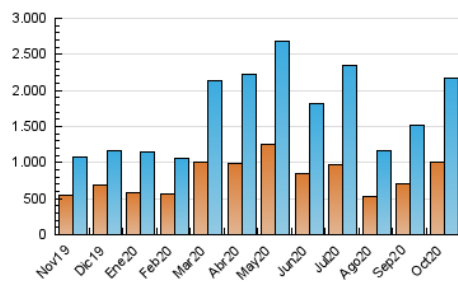

4.3 Por meses

N. únicos / Visitas (x 1000)