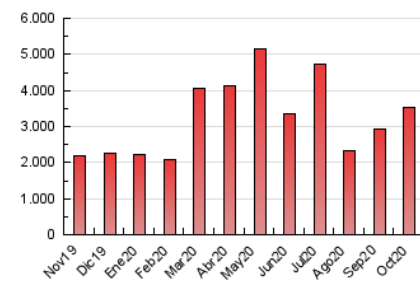

Páginas (x 1000)