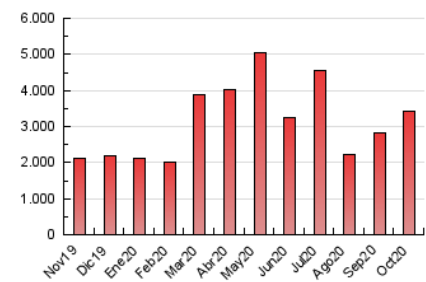

Páginas (x 1000)