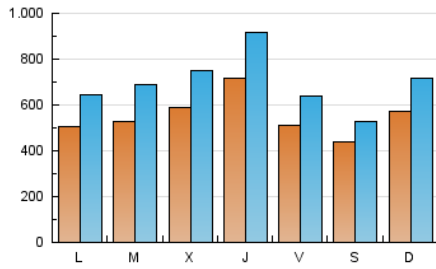

1. Cifras totales y promedios (Nacional)

MES - AÑO	NAVEGADORES UNICOS	VISITAS	PAGINAS
Octubre - 2020	999.209	2.163.487	3.440.458
PROMEDIO DIARIO	55.128	69.790	110.983
PROMEDIO LUNES-VIERNES	57.296	73.316	117.348
PROMEDIO SABADO-DOMINGO	49.828	61.171	95.423
PAGINAS / VISITAS	1,59		
DURACION MEDIA VISITAS	0:01:33		
DURACION MEDIA PAGINAS	0:02:37		

2. Secciones (Nacional)

	PAGINAS	%
HOME	345.021	10.03 %
RESTO	3.095.437	89.97 %

3. Por día del mes (Nacional)

Día	N. únicos	Visitas	Páginas	Día	N. únicos	Visitas	Páginas	Día	N. únicos	Visitas	Páginas
1	43.791	55.052	93.118	11	42.951	51.270	77.591	21	43.021	54.824	87.666
2	37.183	45.158	73.916	12	48.101	55.914	86.460	22	49.822	66.128	105.439
3	28.574	33.723	54.276	13	52.049	66.958	108.143	23	56.161	71.081	114.285
4	32.210	39.015	60.211	14	70.079	93.413	157.850	24	64.419	77.689	118.170
5	38.423	49.485	78.500	15	47.589	60.910	97.077	25	109.085	137.772	222.095
6	48.074	61.653	97.273	16	39.999	50.403	81.694	26	69.458	91.470	145.372
7	43.135	54.677	87.579	17	37.123	45.421	69.200	27	65.184	86.768	137.784
8	44.553	55.491	86.451	18	45.424	57.821	90.576	28	78.642	97.876	152.429
9	42.049	52.937	87.847	19	45.289	61.414	100.644	29	172.695	220.506	348.641
10	33.948	40.200	62.735	20	45.042	61.066	98.239	30	80.170	99.767	155.244
								31	54.719	67.625	103.953

4. Gráficas (Nacional)

4.1 Por día de la semana (promedio)

N. únicos / Visitas (x 100)

Páginas (x 100)

4.2 Por franja horaria (promedio)

Visitas (x 1000)

Páginas (x 1000)

4.3 Por meses