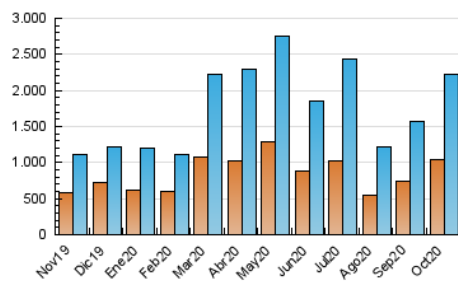

4.3 Por meses

N. únicos / Visitas (x 1000)