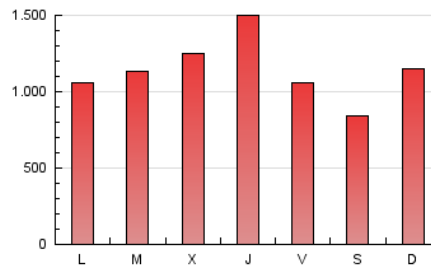

1. Cifras totales y promedios (Nacional e Internacional)

MES - AÑO	NAVEGADORES UNICOS	VISITAS	PAGINAS
Octubre - 2020	1.038.250	2.223.869	3.533.433
PROMEDIO DIARIO	56.799	71.738	113.982
PROMEDIO LUNES-VIERNES	59.085	75.412	120.593
PROMEDIO SABADO-DOMINGO	51.211	62.756	97.822
PAGINAS / VISITAS	1,59		
DURACION MEDIA VISITAS	0:01:33		
DURACION MEDIA PAGINAS	0:02:37		

2. Secciones (Nacional e Internacional)

	PAGINAS	%
HOME	355.906	10.07 %
RESTO	3.177.527	89.93 %

3. Por día del mes (Nacional e Internacional)

Día	N. únicos	Visitas	Páginas	Día	N. únicos	Visitas	Páginas	Día	N. únicos	Visitas	Páginas
1	45.139	56.700	95.652	11	44.240	52.807	79.958	21	44.463	56.616	90.468
2	38.465	46.648	76.184	12	49.743	57.886	89.244	22	51.469	68.023	108.456
3	29.603	34.858	55.929	13	53.763	68.740	110.894	23	57.979	73.108	117.378
4	33.277	40.257	61.952	14	72.660	96.330	162.702	24	66.132	79.404	120.900
5	39.691	50.966	80.688	15	49.392	62.996	100.183	25	111.133	140.169	226.112
6	49.547	63.387	99.751	16	41.641	52.168	84.244	26	71.429	93.852	149.032
7	44.670	56.318	89.992	17	38.259	46.782	71.198	27	66.942	89.095	141.421
8	46.011	57.119	88.778	18	46.706	59.371	92.832	28	81.114	100.590	156.779
9	43.485	54.695	90.580	19	46.832	63.365	103.703	29	176.488	224.943	356.150
10	35.143	41.528	64.602	20	46.638	63.047	101.350	30	82.318	102.476	159.409
								31	56.405	69.625	106.912

4. Gráficas (Nacional e Internacional)

4.1 Por día de la semana (promedio)

N. únicos / Visitas (x 100)

Páginas (x 100)

4.2 Por franja horaria (promedio)

Visitas (x 1000)

Páginas (x 1000)

4.3 Por meses