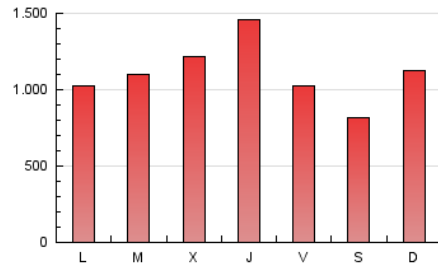

1. Cifras totales y promedios (Nacional)

MES - AÑO	NAVEGADORES UNICOS	VISITAS	PAGINAS
Octubre - 2020	999.209	2.163.487	3.440.458
PROMEDIO DIARIO	55.128	69.790	110.983
PROMEDIO LUNES-VIERNES	57.296	73.316	117.348
PROMEDIO SABADO-DOMINGO	49.828	61.171	95.423
PAGINAS / VISITAS	1,59		
DURACION MEDIA VISITAS	0:01:33		
DURACION MEDIA PAGINAS	0:02:37		

2. Secciones (Nacional)

	PAGINAS	%
HOME	345.021	10.03 %
RESTO	3.095.437	89.97 %

3. Por día del mes (Nacional)

Día	N. únicos	Visitas	Páginas	Día	N. únicos	Visitas	Páginas	Día	N. únicos	Visitas	Páginas
1	43.791	55.052	93.118	11	42.951	51.270	77.591	21	43.021	54.824	87.666
2	37.183	45.158	73.916	12	48.101	55.914	86.460	22	49.822	66.128	105.439
3	28.574	33.723	54.276	13	52.049	66.958	108.143	23	56.161	71.081	114.285
4	32.210	39.015	60.211	14	70.079	93.413	157.850	24	64.419	77.689	118.170
5	38.423	49.485	78.500	15	47.589	60.910	97.077	25	109.085	137.772	222.095
6	48.074	61.653	97.273	16	39.999	50.403	81.694	26	69.458	91.470	145.372
7	43.135	54.677	87.579	17	37.123	45.421	69.200	27	65.184	86.768	137.784
8	44.553	55.491	86.451	18	45.424	57.821	90.576	28	78.642	97.876	152.429
9	42.049	52.937	87.847	19	45.289	61.414	100.644	29	172.695	220.506	348.641
10	33.948	40.200	62.735	20	45.042	61.066	98.239	30	80.170	99.767	155.244
								31	54.719	67.625	103.953

4. Gráficas (Nacional)

4.1 Por día de la semana (promedio)

N. únicos / Visitas (x 100)

Páginas (x 100)

4.2 Por franja horaria (promedio)

Visitas (x 1000)

Páginas (x 1000)

4.3 Por meses