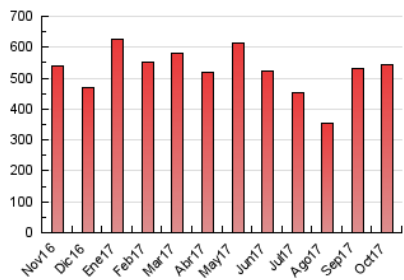

Páginas (x 1000)