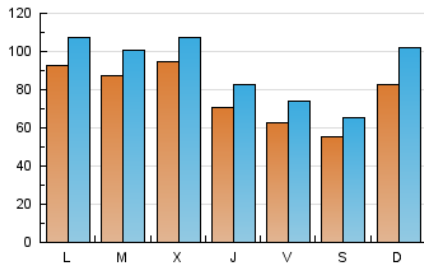

4. Gráficas (Nacional e Internacional)

4.1 Por día de la semana (promedio)

N. únicos / Visitas (x 100)