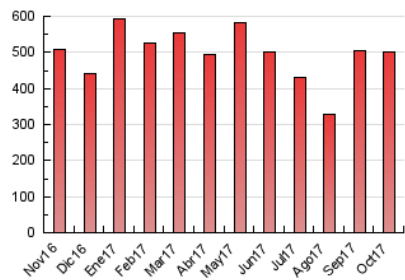

#### 3. Por día del mes (Nacional)

Día	N. únicos	Visitas	Páginas	Día	N. únicos	Visitas	Páginas	Día	N. únicos	Visitas	Páginas
1	12.644	15.973	29.458	11	5.115	6.090	12.136	21	5.177	6.139	11.635
2	12.639	14.461	24.723	12	6.065	6.982	13.055	22	5.297	6.413	14.296
3	8.941	10.348	17.741	13	4.615	5.493	11.514	23	10.194	11.509	19.845
4	5.414	6.480	12.282	14	4.422	5.131	9.799	24	9.076	10.231	16.940
5	5.239	6.290	12.916	15	6.796	8.154	16.456	25	7.663	8.860	17.578
6	4.943	5.947	12.397	16	7.184	8.556	17.342	26	6.798	8.174	16.237
7	4.730	5.581	10.984	17	10.783	12.042	20.712	27	6.797	8.121	15.177
8	6.093	7.627	16.297	18	16.982	18.688	28.855	28	5.784	6.835	13.457
9	6.216	7.427	15.932	19	7.575	8.866	16.986	29	6.684	8.279	18.777
10	6.095	7.424	15.304	20	6.307	7.378	14.316	30	6.539	7.826	16.102
								31	5.406	6.411	12.565

##### 4.1 Por día de la semana (promedio)

N. únicos / Visitas (x 100)

Páginas (x 100)

##### 4.2 Por franja horaria (promedio)

Visitas (x 1000)

Páginas (x 1000)

##### 4.3 Por meses

N. únicos / Visitas (x 1000)

Páginas (x 1000)