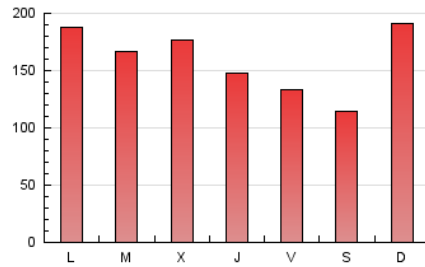

Páginas (x 100)