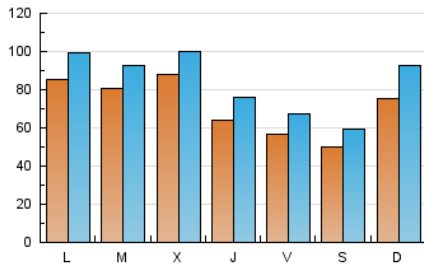

4. Gráficas (Nacional)

4.1 Por día de la semana (promedio)

N. únicos / Visitas (x 100)