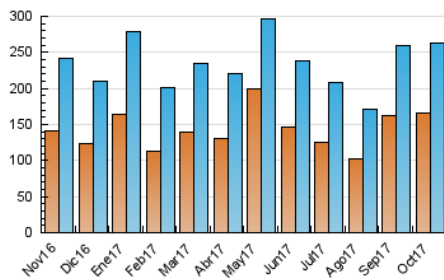

#### 3. Por día del mes (Nacional)

Día	N. únicos	Visitas	Páginas	Día	N. únicos	Visitas	Páginas	Día	N. únicos	Visitas	Páginas
1	12.644	15.973	29.458	11	5.115	6.090	12.136	21	5.177	6.139	11.635
2	12.639	14.461	24.723	12	6.065	6.982	13.055	22	5.297	6.413	14.296
3	8.941	10.348	17.741	13	4.615	5.493	11.514	23	10.194	11.509	19.845
4	5.414	6.480	12.282	14	4.422	5.131	9.799	24	9.076	10.231	16.940
5	5.239	6.290	12.916	15	6.796	8.154	16.456	25	7.663	8.860	17.578
6	4.943	5.947	12.397	16	7.184	8.556	17.342	26	6.798	8.174	16.237
7	4.730	5.581	10.984	17	10.783	12.042	20.712	27	6.797	8.121	15.177
8	6.093	7.627	16.297	18	16.982	18.688	28.855	28	5.784	6.835	13.457
9	6.216	7.427	15.932	19	7.575	8.866	16.986	29	6.684	8.279	18.777
10	6.095	7.424	15.304	20	6.307	7.378	14.316	30	6.539	7.826	16.102
								31	5.406	6.411	12.565

##### 4.1 Por día de la semana (promedio)

N. únicos / Visitas (x 100)

Páginas (x 100)

##### 4.2 Por franja horaria (promedio)

Visitas (x 1000)

Páginas (x 1000)

##### 4.3 Por meses

N. únicos / Visitas (x 1000)

Páginas (x 1000)