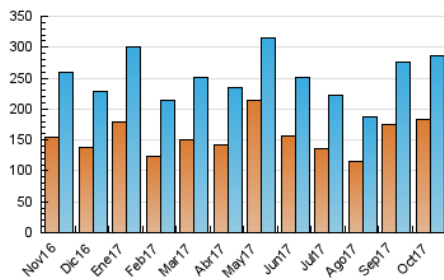

### 3. Por día del mes (Nacional e Internacional)

Día	N. únicos	Visitas	Páginas	Día	N. únicos	Visitas	Páginas	Día	N. únicos	Visitas	Páginas
1	14.605	18.450	34.199	11	5.604	6.635	13.028	21	5.772	6.829	13.161
2	13.587	15.529	26.600	12	6.950	7.932	14.462	22	5.723	6.905	15.242
3	9.684	11.171	19.149	13	5.179	6.102	12.534	23	10.853	12.206	21.015
4	5.963	7.096	13.280	14	4.909	5.672	10.569	24	9.730	10.953	17.936
5	5.722	6.806	13.786	15	7.219	8.619	17.262	25	8.212	9.464	18.659
6	5.403	6.456	13.267	16	7.685	9.127	18.226	26	7.424	8.880	17.504
7	5.139	6.062	11.856	17	11.413	12.737	21.834	27	7.628	9.045	16.912
8	6.566	8.161	17.395	18	17.983	19.769	30.467	28	6.380	7.507	14.603
9	6.754	8.017	16.980	19	8.079	9.418	17.901	29	7.209	8.891	20.009
10	6.889	8.350	17.102	20	6.784	7.907	15.212	30	7.455	8.851	17.882
								31	6.065	7.117	13.822

4. Gráficas (Nacional e Internacional)

4.1 Por día de la semana (promedio)

N. únicos / Visitas (x 100)

Páginas (x 100)

4.2 Por franja horaria (promedio)

Visitas (x 1000)

Páginas (x 1000)

4.3 Por meses

N. únicos / Visitas (x 1000)

Páginas (x 1000)