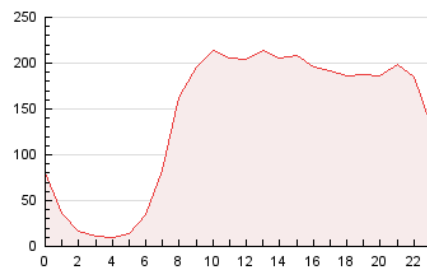

2. Secciones (Nacional e Internacional)

	PAGINAS	%
HOME	360.009	10.71 %
RESTO	2.999.936	89.29 %

3. Por día del mes (Nacional e Internacional)

Día	N. únicos	Visitas	Páginas	Día	N. únicos	Visitas	Páginas	Día	N. únicos	Visitas	Páginas
1	51.647	67.658	102.720	11	59.105	76.061	121.540	21	58.086	74.021	115.761
2	59.294	76.536	114.064	12	49.658	62.495	95.132	22	64.800	80.435	121.479
3	42.089	52.873	82.170	13	51.841	67.470	109.706	23	71.151	88.982	142.134
4	27.594	34.605	54.588	14	59.044	75.191	130.404	24	56.278	69.461	115.954
5	51.303	61.138	89.513	15	60.706	78.630	132.999	25	39.776	51.663	86.890
6	71.189	89.037	133.957	16	63.622	79.874	125.670	26	46.975	58.952	93.605
7	68.319	86.349	137.095	17	70.415	87.529	131.897	27	44.747	58.960	93.848
8	56.353	73.976	119.874	18	55.114	67.066	102.650	28	53.550	70.023	108.184
9	53.385	70.675	110.482	19	53.201	63.756	101.510	29	56.019	70.107	104.591
10	54.307	69.520	108.178	20	66.362	85.340	132.401	30	77.014	96.475	140.949

4. Gráficas (Nacional e Internacional)

4.1 Por día de la semana (promedio)

N. únicos / Visitas (x 100)

Páginas (x 100)

4.2 Por franja horaria (promedio)

Visitas_ (x 1000)

Páginas (x 1000)

4.3 Por meses