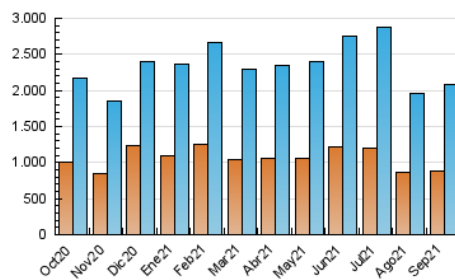

4.3 Por meses

N. únicos / Visitas (x 1000)