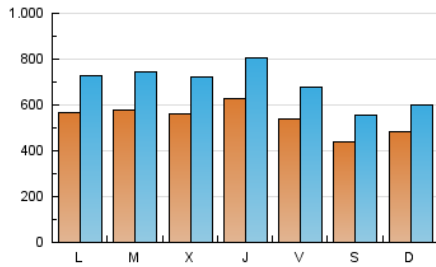

1. Cifras totales y promedios (Nacional)

MES - AÑO	NAVEGADORES UNICOS	VISITAS	PAGINAS
Septiembre - 2021	881.211	2.083.918	3.271.257
PROMEDIO DIARIO	54.643	69.464	109.042
PROMEDIO LUNES-VIERNES	57.701	73.737	115.723
PROMEDIO SABADO-DOMINGO	46.234	57.714	90.669
PAGINAS / VISITAS	1,57		
DURACION MEDIA VISITAS	0:01:27		
DURACION MEDIA PAGINAS	0:02:32		

2. Secciones (Nacional)

	PAGINAS	%
HOME	347.048	10.61 %
RESTO	2.924.209	89.39 %

3. Por día del mes (Nacional)

Día	N. únicos	Visitas	Páginas	Día	N. únicos	Visitas	Páginas	Día	N. únicos	Visitas	Páginas
1	49.727	65.398	99.463	11	57.342	73.922	118.316	21	56.241	71.861	112.606
2	57.207	74.232	110.767	12	47.978	60.795	92.815	22	62.852	78.130	118.241
3	40.575	51.192	79.677	13	50.095	65.525	106.803	23	69.169	86.591	138.595
4	26.585	33.422	52.891	14	57.383	73.112	127.255	24	54.277	67.228	112.572
5	49.616	59.439	87.171	15	58.975	76.511	129.795	25	38.232	49.852	84.251
6	69.041	86.743	130.583	16	61.618	77.630	122.367	26	45.226	57.046	90.768
7	66.599	84.204	133.963	17	68.278	85.347	128.799	27	43.011	56.884	90.741
8	54.305	71.841	116.798	18	53.305	65.268	100.162	28	51.740	68.023	105.284
9	51.703	68.659	107.635	19	51.585	61.964	98.981	29	54.407	68.184	101.903
10	52.584	67.524	105.255	20	64.466	83.029	128.837	30	75.175	94.362	137.963

4. Gráficas (Nacional)

4.1 Por día de la semana (promedio)

N. únicos / Visitas (x 100)

Páginas (x 100)

4.2 Por franja horaria (promedio)

Visitas_ (x 1000)

Páginas (x 1000)

4.3 Por meses