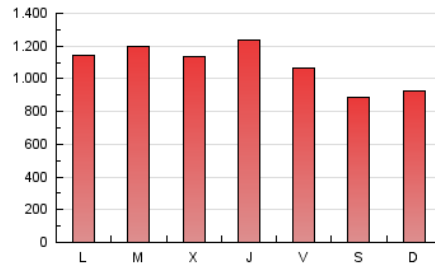

1. Cifras totales y promedios (Nacional)

MES - AÑO	NAVEGADORES UNICOS	VISITAS	PAGINAS
Septiembre - 2021	881.211	2.083.918	3.271.257
PROMEDIO DIARIO	54.643	69.464	109.042
PROMEDIO LUNES-VIERNES	57.701	73.737	115.723
PROMEDIO SABADO-DOMINGO	46.234	57.714	90.669
PAGINAS / VISITAS	1,57		
DURACION MEDIA VISITAS	0:01:27		
DURACION MEDIA PAGINAS	0:02:32		

2. Secciones (Nacional)

	PAGINAS	%
HOME	347.048	10.61 %
RESTO	2.924.209	89.39 %

3. Por día del mes (Nacional)

Día	N. únicos	Visitas	Páginas	Día	N. únicos	Visitas	Páginas	Día	N. únicos	Visitas	Páginas
1	49.727	65.398	99.463	11	57.342	73.922	118.316	21	56.241	71.861	112.606
2	57.207	74.232	110.767	12	47.978	60.795	92.815	22	62.852	78.130	118.241
3	40.575	51.192	79.677	13	50.095	65.525	106.803	23	69.169	86.591	138.595
4	26.585	33.422	52.891	14	57.383	73.112	127.255	24	54.277	67.228	112.572
5	49.616	59.439	87.171	15	58.975	76.511	129.795	25	38.232	49.852	84.251
6	69.041	86.743	130.583	16	61.618	77.630	122.367	26	45.226	57.046	90.768
7	66.599	84.204	133.963	17	68.278	85.347	128.799	27	43.011	56.884	90.741
8	54.305	71.841	116.798	18	53.305	65.268	100.162	28	51.740	68.023	105.284
9	51.703	68.659	107.635	19	51.585	61.964	98.981	29	54.407	68.184	101.903
10	52.584	67.524	105.255	20	64.466	83.029	128.837	30	75.175	94.362	137.963

4. Gráficas (Nacional)

4.1 Por día de la semana (promedio)

N. únicos / Visitas (x 100)

Páginas (x 100)

4.2 Por franja horaria (promedio)

Visitas_ (x 1000)

Páginas (x 1000)

4.3 Por meses