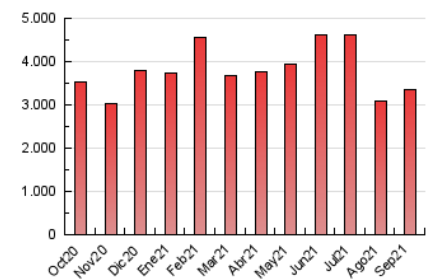

Páginas (x 1000)