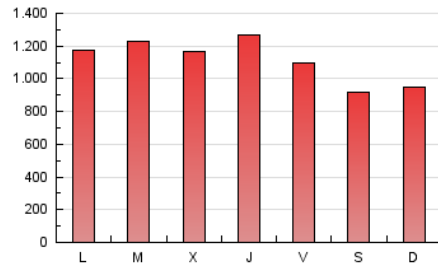

1. Cifras totales y promedios (Nacional e Internacional)

MES - AÑO	NAVEGADORES UNICOS	VISITAS	PAGINAS
Septiembre - 2021	923.662	2.144.858	3.359.945
PROMEDIO DIARIO	56.431	71.495	111.998
PROMEDIO LUNES-VIERNES	59.555	75.869	118.842
PROMEDIO SABADO-DOMINGO	47.841	59.467	93.179
PAGINAS / VISITAS	1,57		
DURACION MEDIA VISITAS	0:01:26		
DURACION MEDIA PAGINAS	0:02:31		

2. Secciones (Nacional e Internacional)

	PAGINAS	%
HOME	360.009	10.71 %
RESTO	2.999.936	89.29 %

3. Por día del mes (Nacional e Internacional)

Día	N. únicos	Visitas	Páginas	Día	N. únicos	Visitas	Páginas	Día	N. únicos	Visitas	Páginas
1	51.647	67.658	102.720	11	59.105	76.061	121.540	21	58.086	74.021	115.761
2	59.294	76.536	114.064	12	49.658	62.495	95.132	22	64.800	80.435	121.479
3	42.089	52.873	82.170	13	51.841	67.470	109.706	23	71.151	88.982	142.134
4	27.594	34.605	54.588	14	59.044	75.191	130.404	24	56.278	69.461	115.954
5	51.303	61.138	89.513	15	60.706	78.630	132.999	25	39.776	51.663	86.890
6	71.189	89.037	133.957	16	63.622	79.874	125.670	26	46.975	58.952	93.605
7	68.319	86.349	137.095	17	70.415	87.529	131.897	27	44.747	58.960	93.848
8	56.353	73.976	119.874	18	55.114	67.066	102.650	28	53.550	70.023	108.184
9	53.385	70.675	110.482	19	53.201	63.756	101.510	29	56.019	70.107	104.591
10	54.307	69.520	108.178	20	66.362	85.340	132.401	30	77.014	96.475	140.949

4. Gráficas (Nacional e Internacional)

4.1 Por día de la semana (promedio)

N. únicos / Visitas (x 100)

Páginas (x 100)

4.2 Por franja horaria (promedio)

Visitas_ (x 1000)

Páginas (x 1000)

4.3 Por meses