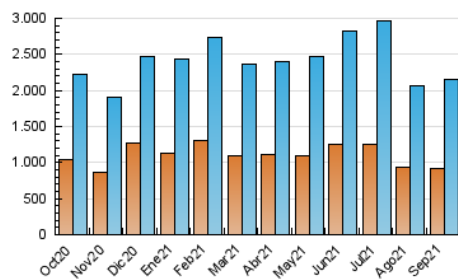

4.3 Por meses

N. únicos / Visitas (x 1000)