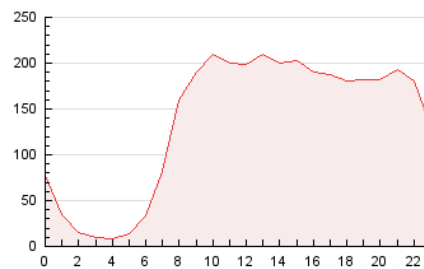

2. Secciones (Nacional)

	PAGINAS	%
HOME	347.048	10.61 %
RESTO	2.924.209	89.39 %

3. Por día del mes (Nacional)

Día	N. únicos	Visitas	Páginas	Día	N. únicos	Visitas	Páginas	Día	N. únicos	Visitas	Páginas
1	49.727	65.398	99.463	11	57.342	73.922	118.316	21	56.241	71.861	112.606
2	57.207	74.232	110.767	12	47.978	60.795	92.815	22	62.852	78.130	118.241
3	40.575	51.192	79.677	13	50.095	65.525	106.803	23	69.169	86.591	138.595
4	26.585	33.422	52.891	14	57.383	73.112	127.255	24	54.277	67.228	112.572
5	49.616	59.439	87.171	15	58.975	76.511	129.795	25	38.232	49.852	84.251
6	69.041	86.743	130.583	16	61.618	77.630	122.367	26	45.226	57.046	90.768
7	66.599	84.204	133.963	17	68.278	85.347	128.799	27	43.011	56.884	90.741
8	54.305	71.841	116.798	18	53.305	65.268	100.162	28	51.740	68.023	105.284
9	51.703	68.659	107.635	19	51.585	61.964	98.981	29	54.407	68.184	101.903
10	52.584	67.524	105.255	20	64.466	83.029	128.837	30	75.175	94.362	137.963

4. Gráficas (Nacional)

4.1 Por día de la semana (promedio)

N. únicos / Visitas (x 100)

Páginas (x 100)

4.2 Por franja horaria (promedio)

Visitas_ (x 1000)

Páginas (x 1000)

4.3 Por meses