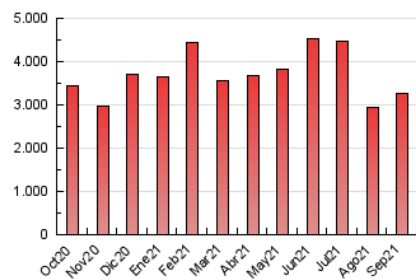

Páginas (x 1000)