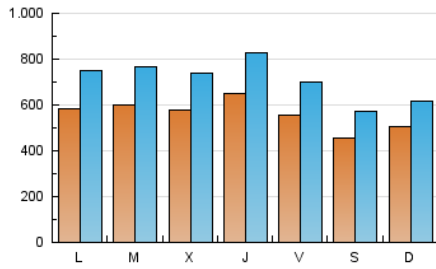

1. Cifras totales y promedios (Nacional e Internacional)

MES - AÑO	NAVEGADORES UNICOS	VISITAS	PAGINAS
Septiembre - 2021	923.662	2.144.858	3.359.945
PROMEDIO DIARIO	56.431	71.495	111.998
PROMEDIO LUNES-VIERNES	59.555	75.869	118.842
PROMEDIO SABADO-DOMINGO	47.841	59.467	93.179
PAGINAS / VISITAS	1,57		
DURACION MEDIA VISITAS	0:01:26		
DURACION MEDIA PAGINAS	0:02:31		

2. Secciones (Nacional e Internacional)

	PAGINAS	%
HOME	360.009	10.71 %
RESTO	2.999.936	89.29 %

3. Por día del mes (Nacional e Internacional)

Día	N. únicos	Visitas	Páginas	Día	N. únicos	Visitas	Páginas	Día	N. únicos	Visitas	Páginas
1	51.647	67.658	102.720	11	59.105	76.061	121.540	21	58.086	74.021	115.761
2	59.294	76.536	114.064	12	49.658	62.495	95.132	22	64.800	80.435	121.479
3	42.089	52.873	82.170	13	51.841	67.470	109.706	23	71.151	88.982	142.134
4	27.594	34.605	54.588	14	59.044	75.191	130.404	24	56.278	69.461	115.954
5	51.303	61.138	89.513	15	60.706	78.630	132.999	25	39.776	51.663	86.890
6	71.189	89.037	133.957	16	63.622	79.874	125.670	26	46.975	58.952	93.605
7	68.319	86.349	137.095	17	70.415	87.529	131.897	27	44.747	58.960	93.848
8	56.353	73.976	119.874	18	55.114	67.066	102.650	28	53.550	70.023	108.184
9	53.385	70.675	110.482	19	53.201	63.756	101.510	29	56.019	70.107	104.591
10	54.307	69.520	108.178	20	66.362	85.340	132.401	30	77.014	96.475	140.949

4. Gráficas (Nacional e Internacional)

4.1 Por día de la semana (promedio)

N. únicos / Visitas (x 100)

Páginas (x 100)

4.2 Por franja horaria (promedio)

Visitas_ (x 1000)

Páginas (x 1000)

4.3 Por meses