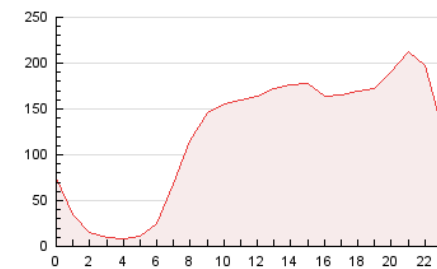

2. Secciones (Nacional e Internacional)

	PAGINAS	%
HOME	258.872	8.88 %
RESTO	2.655.193	91.12 %

3. Por día del mes (Nacional e Internacional)

Día	N. únicos	Visitas	Páginas	Día	N. únicos	Visitas	Páginas	Día	N. únicos	Visitas	Páginas
1	45.356	57.262	97.506	11	39.208	47.646	94.126	21	51.032	62.938	122.093
2	40.459	50.055	85.877	12	25.984	30.701	58.658	22	51.436	65.576	127.441
3	32.258	40.322	75.577	13	30.924	37.830	72.696	23	56.544	71.693	140.197
4	28.726	36.413	65.333	14	41.757	54.552	99.111	24	56.662	67.275	138.108
5	24.309	30.251	56.377	15	41.998	52.916	96.885	25	46.689	58.483	112.737
6	28.697	36.612	68.879	16	42.040	56.357	100.978	26	39.089	46.350	89.893
7	36.495	47.804	91.457	17	52.827	66.055	117.386	27	46.728	56.643	112.267
8	50.304	62.946	110.371	18	50.711	62.336	109.425	28	43.953	57.487	116.100
9	51.432	65.836	116.910	19	38.031	44.403	80.937	29	37.470	48.513	89.109
10	42.123	52.819	93.881	20	40.689	48.441	89.544	30	40.981	53.030	84.206

4. Gráficas (Nacional e Internacional)

4.1 Por día de la semana (promedio)

N. únicos / Visitas (x 100)

Páginas (x 100)

4.2 Por franja horaria (promedio)

Visitas (x 1000)

Páginas (x 1000)

4.3 Por meses