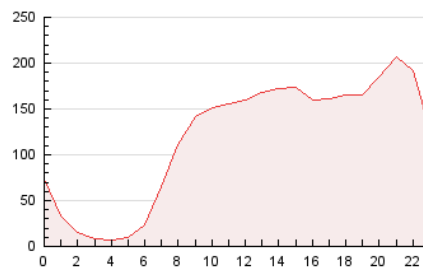

2. Secciones (Nacional)

	PAGINAS	%
HOME	248.182	8.76 %
RESTO	2.584.351	91.24 %

3. Por día del mes (Nacional)

Día	N. únicos	Visitas	Páginas	Día	N. únicos	Visitas	Páginas	Día	N. únicos	Visitas	Páginas
1	44.027	55.815	94.983	11	37.889	46.124	91.315	21	49.470	61.230	119.077
2	39.268	48.578	83.270	12	24.185	28.838	55.222	22	49.884	63.730	124.194
3	31.203	39.071	73.442	13	29.930	36.606	70.680	23	54.640	69.649	136.682
4	27.725	35.120	63.209	14	40.476	52.999	96.408	24	55.208	65.511	134.756
5	23.375	29.182	54.656	15	40.570	51.354	94.249	25	45.292	56.922	110.080
6	27.741	35.458	66.884	16	40.486	54.483	97.715	26	37.732	44.841	87.320
7	35.421	46.500	89.187	17	51.241	64.268	114.249	27	45.329	54.982	109.323
8	49.125	61.408	107.682	18	49.032	60.640	106.631	28	42.375	55.566	112.412
9	50.267	64.255	114.157	19	36.475	42.772	77.910	29	36.203	46.893	86.353
10	40.608	51.119	91.129	20	39.546	47.178	87.387	30	39.792	51.585	81.971

4. Gráficas (Nacional)

4.1 Por día de la semana (promedio)

N. únicos / Visitas (x 100)

Páginas (x 100)

4.2 Por franja horaria (promedio)

Visitas (x 1000)

Páginas (x 1000)

4.3 Por meses