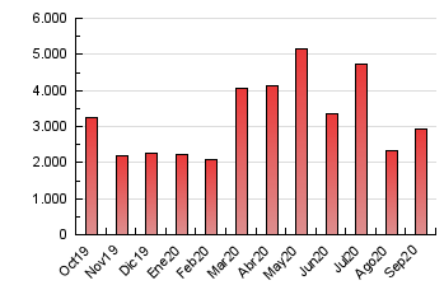

Páginas (x 1000)