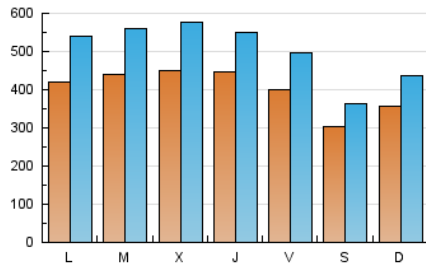

1. Cifras totales y promedios (Nacional)

MES - AÑO	NAVEGADORES UNICOS	VISITAS	PAGINAS
Septiembre - 2020	707.881	1.522.677	2.832.533
PROMEDIO DIARIO	40.484	50.756	94.418
PROMEDIO LUNES-VIERNES	43.191	54.674	101.052
PROMEDIO SABADO-DOMINGO	33.039	39.982	76.173
PAGINAS / VISITAS	1,86		
DURACION MEDIA VISITAS	0:01:26		
DURACION MEDIA PAGINAS	0:01:40		

2. Secciones (Nacional)

	PAGINAS	%
HOME	248.182	8.76 %
RESTO	2.584.351	91.24 %

3. Por día del mes (Nacional)

Día	N. únicos	Visitas	Páginas	Día	N. únicos	Visitas	Páginas	Día	N. únicos	Visitas	Páginas
1	44.027	55.815	94.983	11	37.889	46.124	91.315	21	49.470	61.230	119.077
2	39.268	48.578	83.270	12	24.185	28.838	55.222	22	49.884	63.730	124.194
3	31.203	39.071	73.442	13	29.930	36.606	70.680	23	54.640	69.649	136.682
4	27.725	35.120	63.209	14	40.476	52.999	96.408	24	55.208	65.511	134.756
5	23.375	29.182	54.656	15	40.570	51.354	94.249	25	45.292	56.922	110.080
6	27.741	35.458	66.884	16	40.486	54.483	97.715	26	37.732	44.841	87.320
7	35.421	46.500	89.187	17	51.241	64.268	114.249	27	45.329	54.982	109.323
8	49.125	61.408	107.682	18	49.032	60.640	106.631	28	42.375	55.566	112.412
9	50.267	64.255	114.157	19	36.475	42.772	77.910	29	36.203	46.893	86.353
10	40.608	51.119	91.129	20	39.546	47.178	87.387	30	39.792	51.585	81.971

4. Gráficas (Nacional)

4.1 Por día de la semana (promedio)

N. únicos / Visitas (x 100)

Páginas (x 100)

4.2 Por franja horaria (promedio)

Visitas (x 1000)

Páginas (x 1000)

4.3 Por meses