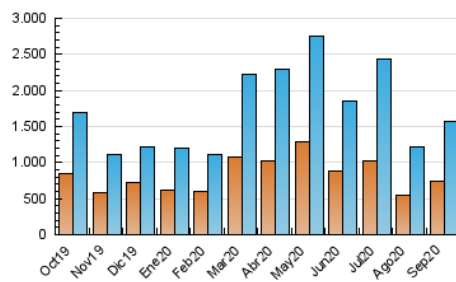

4.3 Por meses

N. únicos / Visitas (x 1000)