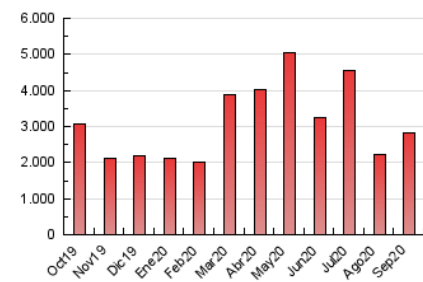

Páginas (x 1000)