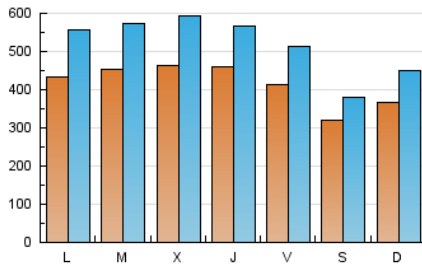

1. Cifras totales y promedios (Nacional e Internacional)

MES - AÑO	NAVEGADORES UNICOS	VISITAS	PAGINAS
Septiembre - 2020	738.985	1.569.545	2.914.065
PROMEDIO DIARIO	41.830	52.318	97.136
PROMEDIO LUNES-VIERNES	44.566	56.287	103.855
PROMEDIO SABADO-DOMINGO	34.306	41.404	78.656
PAGINAS / VISITAS	1,86		
DURACION MEDIA VISITAS	0:01:26		
DURACION MEDIA PAGINAS	0:01:40		

2. Secciones (Nacional e Internacional)

	PAGINAS	%
HOME	258.872	8.88 %
RESTO	2.655.193	91.12 %

3. Por día del mes (Nacional e Internacional)

Día	N. únicos	Visitas	Páginas	Día	N. únicos	Visitas	Páginas	Día	N. únicos	Visitas	Páginas
1	45.356	57.262	97.506	11	39.208	47.646	94.126	21	51.032	62.938	122.093
2	40.459	50.055	85.877	12	25.984	30.701	58.658	22	51.436	65.576	127.441
3	32.258	40.322	75.577	13	30.924	37.830	72.696	23	56.544	71.693	140.197
4	28.726	36.413	65.333	14	41.757	54.552	99.111	24	56.662	67.275	138.108
5	24.309	30.251	56.377	15	41.998	52.916	96.885	25	46.689	58.483	112.737
6	28.697	36.612	68.879	16	42.040	56.357	100.978	26	39.089	46.350	89.893
7	36.495	47.804	91.457	17	52.827	66.055	117.386	27	46.728	56.643	112.267
8	50.304	62.946	110.371	18	50.711	62.336	109.425	28	43.953	57.487	116.100
9	51.432	65.836	116.910	19	38.031	44.403	80.937	29	37.470	48.513	89.109
10	42.123	52.819	93.881	20	40.689	48.441	89.544	30	40.981	53.030	84.206

4. Gráficas (Nacional e Internacional)

4.1 Por día de la semana (promedio)

N. únicos / Visitas (x 100)

Páginas (x 100)

4.2 Por franja horaria (promedio)

Visitas (x 1000)

Páginas (x 1000)

4.3 Por meses