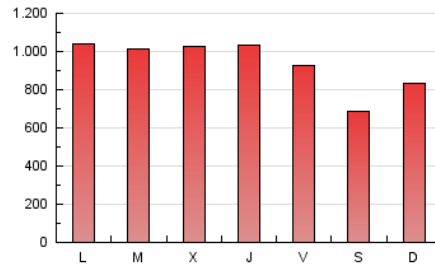

1. Cifras totales y promedios (Nacional)

MES - AÑO	NAVEGADORES UNICOS	VISITAS	PAGINAS
Septiembre - 2020	707.881	1.522.677	2.832.533
PROMEDIO DIARIO	40.484	50.756	94.418
PROMEDIO LUNES-VIERNES	43.191	54.674	101.052
PROMEDIO SABADO-DOMINGO	33.039	39.982	76.173
PAGINAS / VISITAS	1,86		
DURACION MEDIA VISITAS	0:01:26		
DURACION MEDIA PAGINAS	0:01:40		

2. Secciones (Nacional)

	PAGINAS	%
HOME	248.182	8.76 %
RESTO	2.584.351	91.24 %

3. Por día del mes (Nacional)

Día	N. únicos	Visitas	Páginas	Día	N. únicos	Visitas	Páginas	Día	N. únicos	Visitas	Páginas
1	44.027	55.815	94.983	11	37.889	46.124	91.315	21	49.470	61.230	119.077
2	39.268	48.578	83.270	12	24.185	28.838	55.222	22	49.884	63.730	124.194
3	31.203	39.071	73.442	13	29.930	36.606	70.680	23	54.640	69.649	136.682
4	27.725	35.120	63.209	14	40.476	52.999	96.408	24	55.208	65.511	134.756
5	23.375	29.182	54.656	15	40.570	51.354	94.249	25	45.292	56.922	110.080
6	27.741	35.458	66.884	16	40.486	54.483	97.715	26	37.732	44.841	87.320
7	35.421	46.500	89.187	17	51.241	64.268	114.249	27	45.329	54.982	109.323
8	49.125	61.408	107.682	18	49.032	60.640	106.631	28	42.375	55.566	112.412
9	50.267	64.255	114.157	19	36.475	42.772	77.910	29	36.203	46.893	86.353
10	40.608	51.119	91.129	20	39.546	47.178	87.387	30	39.792	51.585	81.971

4. Gráficas (Nacional)

4.1 Por día de la semana (promedio)

N. únicos / Visitas (x 100)

Páginas (x 100)

4.2 Por franja horaria (promedio)

Visitas (x 1000)

Páginas (x 1000)

4.3 Por meses