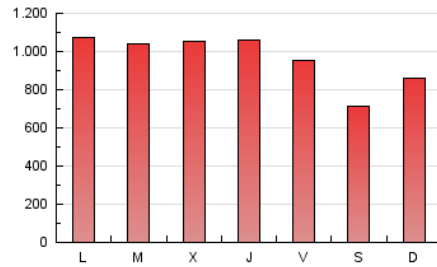

1. Cifras totales y promedios (Nacional e Internacional)

MES - AÑO	NAVEGADORES UNICOS	VISITAS	PAGINAS
Septiembre - 2020	738.985	1.569.545	2.914.065
PROMEDIO DIARIO	41.830	52.318	97.136
PROMEDIO LUNES-VIERNES	44.566	56.287	103.855
PROMEDIO SABADO-DOMINGO	34.306	41.404	78.656
PAGINAS / VISITAS	1,86		
DURACION MEDIA VISITAS	0:01:26		
DURACION MEDIA PAGINAS	0:01:40		

2. Secciones (Nacional e Internacional)

	PAGINAS	%
HOME	258.872	8.88 %
RESTO	2.655.193	91.12 %

3. Por día del mes (Nacional e Internacional)

Día	N. únicos	Visitas	Páginas	Día	N. únicos	Visitas	Páginas	Día	N. únicos	Visitas	Páginas
1	45.356	57.262	97.506	11	39.208	47.646	94.126	21	51.032	62.938	122.093
2	40.459	50.055	85.877	12	25.984	30.701	58.658	22	51.436	65.576	127.441
3	32.258	40.322	75.577	13	30.924	37.830	72.696	23	56.544	71.693	140.197
4	28.726	36.413	65.333	14	41.757	54.552	99.111	24	56.662	67.275	138.108
5	24.309	30.251	56.377	15	41.998	52.916	96.885	25	46.689	58.483	112.737
6	28.697	36.612	68.879	16	42.040	56.357	100.978	26	39.089	46.350	89.893
7	36.495	47.804	91.457	17	52.827	66.055	117.386	27	46.728	56.643	112.267
8	50.304	62.946	110.371	18	50.711	62.336	109.425	28	43.953	57.487	116.100
9	51.432	65.836	116.910	19	38.031	44.403	80.937	29	37.470	48.513	89.109
10	42.123	52.819	93.881	20	40.689	48.441	89.544	30	40.981	53.030	84.206

4. Gráficas (Nacional e Internacional)

4.1 Por día de la semana (promedio)

N. únicos / Visitas (x 100)

Páginas (x 100)

4.2 Por franja horaria (promedio)

Visitas (x 1000)

Páginas (x 1000)

4.3 Por meses