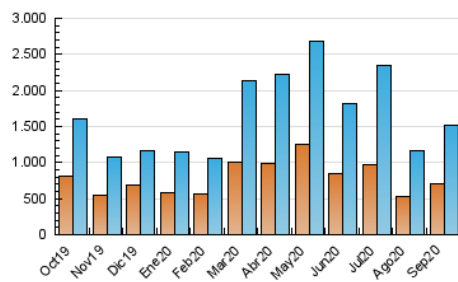

2. Secciones (Nacional)

	PAGINAS	%
HOME	248.182	8.76 %
RESTO	2.584.351	91.24 %

3. Por día del mes (Nacional)

Día	N. únicos	Visitas	Páginas	Día	N. únicos	Visitas	Páginas	Día	N. únicos	Visitas	Páginas
1	44.027	55.815	94.983	11	37.889	46.124	91.315	21	49.470	61.230	119.077
2	39.268	48.578	83.270	12	24.185	28.838	55.222	22	49.884	63.730	124.194
3	31.203	39.071	73.442	13	29.930	36.606	70.680	23	54.640	69.649	136.682
4	27.725	35.120	63.209	14	40.476	52.999	96.408	24	55.208	65.511	134.756
5	23.375	29.182	54.656	15	40.570	51.354	94.249	25	45.292	56.922	110.080
6	27.741	35.458	66.884	16	40.486	54.483	97.715	26	37.732	44.841	87.320
7	35.421	46.500	89.187	17	51.241	64.268	114.249	27	45.329	54.982	109.323
8	49.125	61.408	107.682	18	49.032	60.640	106.631	28	42.375	55.566	112.412
9	50.267	64.255	114.157	19	36.475	42.772	77.910	29	36.203	46.893	86.353
10	40.608	51.119	91.129	20	39.546	47.178	87.387	30	39.792	51.585	81.971

4. Gráficas (Nacional)

4.1 Por día de la semana (promedio)

N. únicos / Visitas (x 100)

Páginas (x 100)

4.2 Por franja horaria (promedio)

Visitas (x 1000)

Páginas (x 1000)

4.3 Por meses

N. únicos / Visitas (x 1000)

Páginas (x 1000)

5. Observaciones

Este Medio Electrónico de Comunicación ha sido medido por la herramienta Google Analytics de Google

6. Definiciones básicas (Para más información ver Normas Técnicas para el Control de los Medios Electrónicos de Comunicación)

Visita:

Una secuencia ininterrumpida de páginas servidas a un usuario válido. Si dicho usuario no realiza peticiones de páginas en un periodo de tiempo (30 min) la siguiente petición constituirá el inicio de una nueva visita.