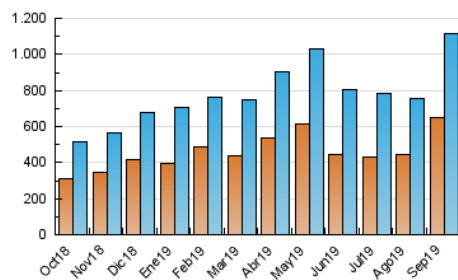

4.3 Por meses

N. únicos / Visitas (x 1000)