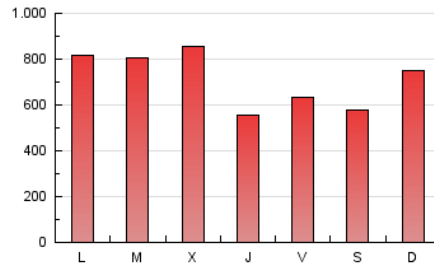

1. Cifras totales y promedios (Nacional e Internacional)

MES - AÑO	NAVEGADORES UNICOS	VISITAS	PAGINAS
Septiembre - 2019	646.251	1.118.522	2.153.545
PROMEDIO DIARIO	31.459	37.284	71.785
PROMEDIO LUNES-VIERNES	32.816	38.787	73.729
PROMEDIO SABADO-DOMINGO	28.293	33.778	67.250
PAGINAS / VISITAS	1,93		
DURACION MEDIA VISITAS	0:01:23		
DURACION MEDIA PAGINAS	0:01:29		

2. Secciones (Nacional e Internacional)

	PAGINAS	%
HOME	129.015	5.99 %
RESTO	2.024.530	94.01 %

3. Por día del mes (Nacional e Internacional)

Día	N. únicos	Visitas	Páginas	Día	N. únicos	Visitas	Páginas	Día	N. únicos	Visitas	Páginas
1	28.785	33.926	67.234	11	65.563	79.345	159.674	21	39.523	47.862	94.496
2	21.746	25.631	49.698	12	21.299	26.183	49.712	22	38.802	46.759	96.255
3	21.874	26.192	53.162	13	21.309	25.663	49.402	23	39.832	46.199	92.027
4	24.839	30.851	58.305	14	19.315	22.145	45.023	24	34.186	40.238	80.276
5	22.632	27.452	51.654	15	25.501	30.686	61.195	25	26.450	33.377	60.325
6	23.689	28.138	52.695	16	39.478	45.873	81.117	26	25.745	29.935	57.067
7	20.384	24.372	50.510	17	43.895	49.824	86.400	27	27.969	34.100	63.634
8	35.085	43.167	81.307	18	29.924	34.549	63.611	28	17.802	20.336	41.054
9	36.945	43.558	82.488	19	29.685	33.899	63.586	29	29.438	34.749	68.172
10	46.577	53.877	103.381	20	38.444	44.895	86.913	30	47.059	54.741	103.172

4. Gráficas (Nacional e Internacional)

4.1 Por día de la semana (promedio)

N. únicos / Visitas (x 100)

Páginas (x 100)

4.2 Por franja horaria (promedio)

Visitas (x 1000)

Páginas (x 1000)

4.3 Por meses