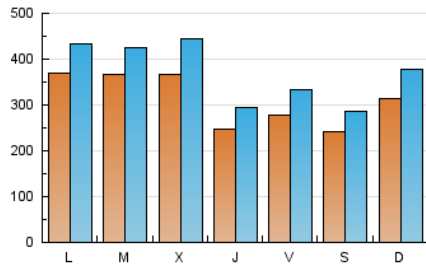

1. Cifras totales y promedios (Nacional e Internacional)

MES - AÑO	NAVEGADORES UNICOS	VISITAS	PAGINAS
Septiembre - 2019	646.251	1.118.522	2.153.545
PROMEDIO DIARIO	31.459	37.284	71.785
PROMEDIO LUNES-VIERNES	32.816	38.787	73.729
PROMEDIO SABADO-DOMINGO	28.293	33.778	67.250
PAGINAS / VISITAS	1,93		
DURACION MEDIA VISITAS	0:01:23		
DURACION MEDIA PAGINAS	0:01:29		

2. Secciones (Nacional e Internacional)

	PAGINAS	%
HOME	129.015	5.99 %
RESTO	2.024.530	94.01 %

3. Por día del mes (Nacional e Internacional)

Día	N. únicos	Visitas	Páginas	Día	N. únicos	Visitas	Páginas	Día	N. únicos	Visitas	Páginas
1	28.785	33.926	67.234	11	65.563	79.345	159.674	21	39.523	47.862	94.496
2	21.746	25.631	49.698	12	21.299	26.183	49.712	22	38.802	46.759	96.255
3	21.874	26.192	53.162	13	21.309	25.663	49.402	23	39.832	46.199	92.027
4	24.839	30.851	58.305	14	19.315	22.145	45.023	24	34.186	40.238	80.276
5	22.632	27.452	51.654	15	25.501	30.686	61.195	25	26.450	33.377	60.325
6	23.689	28.138	52.695	16	39.478	45.873	81.117	26	25.745	29.935	57.067
7	20.384	24.372	50.510	17	43.895	49.824	86.400	27	27.969	34.100	63.634
8	35.085	43.167	81.307	18	29.924	34.549	63.611	28	17.802	20.336	41.054
9	36.945	43.558	82.488	19	29.685	33.899	63.586	29	29.438	34.749	68.172
10	46.577	53.877	103.381	20	38.444	44.895	86.913	30	47.059	54.741	103.172

4. Gráficas (Nacional e Internacional)

4.1 Por día de la semana (promedio)

N. únicos / Visitas (x 100)

Páginas (x 100)

4.2 Por franja horaria (promedio)

Visitas (x 1000)

Páginas (x 1000)

4.3 Por meses