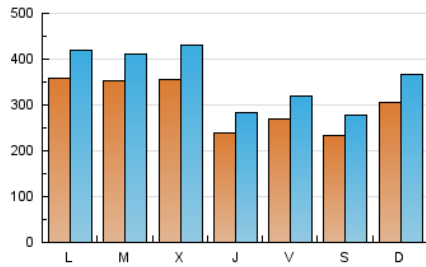

1. Cifras totales y promedios (Nacional)

MES - AÑO	NAVEGADORES UNICOS	VISITAS	PAGINAS
Septiembre - 2019	621.006	1.081.266	2.091.016
PROMEDIO DIARIO	30.362	36.042	69.701
PROMEDIO LUNES-VIERNES	31.662	37.478	71.565
PROMEDIO SABADO-DOMINGO	27.328	32.692	65.351
PAGINAS / VISITAS	1,93		
DURACION MEDIA VISITAS	0:01:24		
DURACION MEDIA PAGINAS	0:01:29		

2. Secciones (Nacional)

	PAGINAS	%
HOME	123.749	5.92 %
RESTO	1.967.267	94.08 %

3. Por día del mes (Nacional)

Día	N. únicos	Visitas	Páginas	Día	N. únicos	Visitas	Páginas	Día	N. únicos	Visitas	Páginas
1	27.740	32.739	65.116	11	63.948	77.401	156.214	21	38.357	46.610	92.310
2	20.833	24.557	47.756	12	20.381	25.178	47.957	22	37.667	45.397	93.687
3	20.948	25.223	51.623	13	20.424	24.603	47.671	23	38.626	44.880	89.721
4	23.514	29.307	55.888	14	18.525	21.282	43.532	24	33.052	38.934	77.928
5	21.763	26.414	49.936	15	24.591	29.652	59.418	25	25.516	32.242	58.482
6	22.728	26.991	50.804	16	38.208	44.381	78.805	26	24.747	28.924	55.452
7	19.578	23.440	48.816	17	42.218	47.866	83.281	27	27.017	33.007	61.966
8	33.817	41.796	79.007	18	28.740	33.284	61.706	28	17.075	19.501	39.679
9	35.671	42.158	80.088	19	28.564	32.672	61.650	29	28.598	33.808	66.592
10	45.321	52.319	100.806	20	37.076	43.426	84.381	30	45.607	53.274	100.744

4. Gráficas (Nacional)

4.1 Por día de la semana (promedio)

N. únicos / Visitas (x 100)

Páginas (x 100)

4.2 Por franja horaria (promedio)

Visitas (x 1000)

Páginas (x 1000)

4.3 Por meses