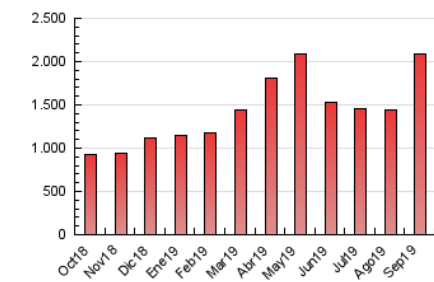

Páginas (x 1000)