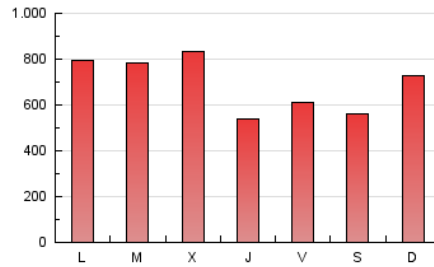

1. Cifras totales y promedios (Nacional)

MES - AÑO	NAVEGADORES UNICOS	VISITAS	PAGINAS
Septiembre - 2019	621.006	1.081.266	2.091.016
PROMEDIO DIARIO	30.362	36.042	69.701
PROMEDIO LUNES-VIERNES	31.662	37.478	71.565
PROMEDIO SABADO-DOMINGO	27.328	32.692	65.351
PAGINAS / VISITAS	1,93		
DURACION MEDIA VISITAS	0:01:24		
DURACION MEDIA PAGINAS	0:01:29		

2. Secciones (Nacional)

	PAGINAS	%
HOME	123.749	5.92 %
RESTO	1.967.267	94.08 %

3. Por día del mes (Nacional)

Día	N. únicos	Visitas	Páginas	Día	N. únicos	Visitas	Páginas	Día	N. únicos	Visitas	Páginas
1	27.740	32.739	65.116	11	63.948	77.401	156.214	21	38.357	46.610	92.310
2	20.833	24.557	47.756	12	20.381	25.178	47.957	22	37.667	45.397	93.687
3	20.948	25.223	51.623	13	20.424	24.603	47.671	23	38.626	44.880	89.721
4	23.514	29.307	55.888	14	18.525	21.282	43.532	24	33.052	38.934	77.928
5	21.763	26.414	49.936	15	24.591	29.652	59.418	25	25.516	32.242	58.482
6	22.728	26.991	50.804	16	38.208	44.381	78.805	26	24.747	28.924	55.452
7	19.578	23.440	48.816	17	42.218	47.866	83.281	27	27.017	33.007	61.966
8	33.817	41.796	79.007	18	28.740	33.284	61.706	28	17.075	19.501	39.679
9	35.671	42.158	80.088	19	28.564	32.672	61.650	29	28.598	33.808	66.592
10	45.321	52.319	100.806	20	37.076	43.426	84.381	30	45.607	53.274	100.744

4. Gráficas (Nacional)

4.1 Por día de la semana (promedio)

N. únicos / Visitas (x 100)

Páginas (x 100)

4.2 Por franja horaria (promedio)

Visitas (x 1000)

Páginas (x 1000)

4.3 Por meses