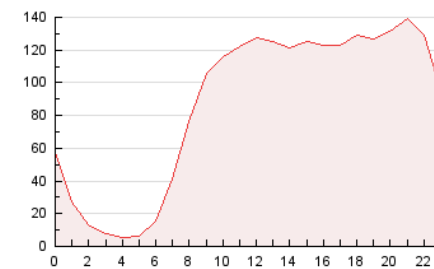

2. Secciones (Nacional)

	PAGINAS	%
HOME	123.749	5.92 %
RESTO	1.967.267	94.08 %

3. Por día del mes (Nacional)

Día	N. únicos	Visitas	Páginas	Día	N. únicos	Visitas	Páginas	Día	N. únicos	Visitas	Páginas
1	27.740	32.739	65.116	11	63.948	77.401	156.214	21	38.357	46.610	92.310
2	20.833	24.557	47.756	12	20.381	25.178	47.957	22	37.667	45.397	93.687
3	20.948	25.223	51.623	13	20.424	24.603	47.671	23	38.626	44.880	89.721
4	23.514	29.307	55.888	14	18.525	21.282	43.532	24	33.052	38.934	77.928
5	21.763	26.414	49.936	15	24.591	29.652	59.418	25	25.516	32.242	58.482
6	22.728	26.991	50.804	16	38.208	44.381	78.805	26	24.747	28.924	55.452
7	19.578	23.440	48.816	17	42.218	47.866	83.281	27	27.017	33.007	61.966
8	33.817	41.796	79.007	18	28.740	33.284	61.706	28	17.075	19.501	39.679
9	35.671	42.158	80.088	19	28.564	32.672	61.650	29	28.598	33.808	66.592
10	45.321	52.319	100.806	20	37.076	43.426	84.381	30	45.607	53.274	100.744

4. Gráficas (Nacional)

4.1 Por día de la semana (promedio)

N. únicos / Visitas (x 100)

Páginas (x 100)

4.2 Por franja horaria (promedio)

Visitas (x 1000)

Páginas (x 1000)

4.3 Por meses