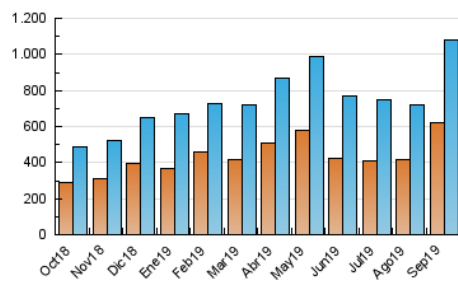

2. Secciones (Nacional)

	PAGINAS	%
HOME	123.749	5.92 %
RESTO	1.967.267	94.08 %

3. Por día del mes (Nacional)

Día	N. únicos	Visitas	Páginas	Día	N. únicos	Visitas	Páginas	Día	N. únicos	Visitas	Páginas
1	27.740	32.739	65.116	11	63.948	77.401	156.214	21	38.357	46.610	92.310
2	20.833	24.557	47.756	12	20.381	25.178	47.957	22	37.667	45.397	93.687
3	20.948	25.223	51.623	13	20.424	24.603	47.671	23	38.626	44.880	89.721
4	23.514	29.307	55.888	14	18.525	21.282	43.532	24	33.052	38.934	77.928
5	21.763	26.414	49.936	15	24.591	29.652	59.418	25	25.516	32.242	58.482
6	22.728	26.991	50.804	16	38.208	44.381	78.805	26	24.747	28.924	55.452
7	19.578	23.440	48.816	17	42.218	47.866	83.281	27	27.017	33.007	61.966
8	33.817	41.796	79.007	18	28.740	33.284	61.706	28	17.075	19.501	39.679
9	35.671	42.158	80.088	19	28.564	32.672	61.650	29	28.598	33.808	66.592
10	45.321	52.319	100.806	20	37.076	43.426	84.381	30	45.607	53.274	100.744

4. Gráficas (Nacional)

4.1 Por día de la semana (promedio)

N. únicos / Visitas (x 100)

Páginas (x 100)

4.2 Por franja horaria (promedio)

Visitas (x 1000)

Páginas (x 1000)

4.3 Por meses

N. únicos / Visitas (x 1000)

Páginas (x 1000)

5. Observaciones

Este Medio Electrónico de Comunicación ha sido medido por la herramienta Google Analytics de Google

6. Definiciones básicas (Para más información ver Normas Técnicas para el Control de los Medios Electrónicos de Comunicación)

Visita:

Una secuencia ininterrumpida de páginas servidas a un usuario válido. Si dicho usuario no realiza peticiones de páginas en un periodo de tiempo (30 min) la siguiente petición constituirá el inicio de una nueva visita.