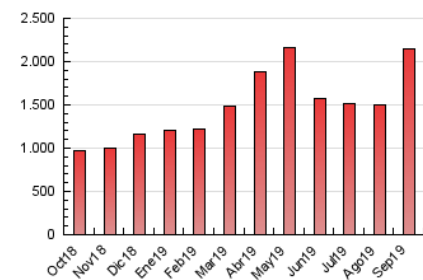

Páginas (x 1000)