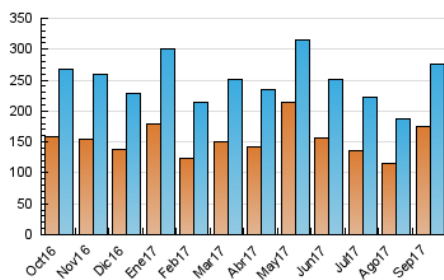

### 3. Por día del mes (Nacional e Internacional)

Día	N. únicos	Visitas	Páginas	Día	N. únicos	Visitas	Páginas	Día	N. únicos	Visitas	Páginas
1	8.350	9.505	16.280	11	6.615	7.766	16.064	21	10.451	12.091	21.910
2	5.980	6.806	11.974	12	10.303	11.821	22.217	22	7.781	9.104	18.260
3	5.854	7.127	14.800	13	7.239	8.642	18.522	23	8.325	9.825	20.313
4	6.543	7.866	16.126	14	7.930	9.815	19.625	24	9.230	10.816	22.271
5	8.853	10.143	18.271	15	6.595	7.848	15.144	25	7.811	9.209	18.096
6	8.094	9.339	16.765	16	6.741	7.810	14.572	26	8.552	9.993	19.338
7	5.906	6.975	13.765	17	8.365	9.631	18.929	27	7.585	8.861	17.194
8	5.962	6.974	13.798	18	8.317	9.748	19.882	28	8.536	9.835	18.464
9	5.883	6.914	13.184	19	8.114	9.313	17.011	29	9.795	11.454	21.673
10	7.480	8.879	17.967	20	8.404	10.053	18.935	30	9.473	11.127	21.324

4. Gráficas (Nacional e Internacional)

4.1 Por día de la semana (promedio)

N. únicos / Visitas (x 100)

Páginas (x 100)

4.2 Por franja horaria (promedio)

Visitas (x 1000)

Páginas (x 1000)

4.3 Por meses

N. únicos / Visitas (x 1000)

Páginas (x 1000)