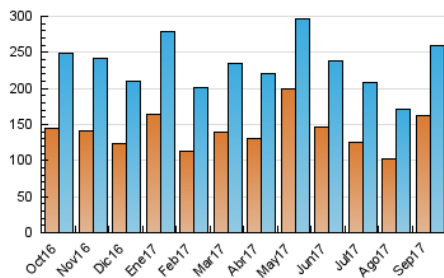

#### 3. Por día del mes (Nacional)

Día	N. únicos	Visitas	Páginas	Día	N. únicos	Visitas	Páginas	Día	N. únicos	Visitas	Páginas
1	7.962	9.087	15.619	11	6.184	7.302	15.144	21	9.835	11.425	20.890
2	5.595	6.386	11.303	12	9.327	10.782	20.356	22	7.309	8.591	17.278
3	5.533	6.764	14.185	13	6.822	8.181	17.774	23	7.775	9.208	19.202
4	6.176	7.468	15.354	14	7.486	9.317	18.646	24	8.683	10.201	20.989
5	8.313	9.562	17.403	15	6.187	7.393	14.407	25	7.341	8.688	17.203
6	7.570	8.787	16.011	16	6.289	7.320	13.805	26	7.967	9.355	18.335
7	5.521	6.559	13.161	17	8.002	9.244	18.329	27	6.976	8.205	16.047
8	5.595	6.580	13.054	18	7.867	9.252	18.999	28	8.063	9.317	17.695
9	5.406	6.397	12.331	19	7.632	8.796	16.245	29	9.158	10.756	20.488
10	7.115	8.486	17.161	20	7.834	9.420	17.918	30	8.838	10.420	20.052

4. Gráficas (Nacional)

4.1 Por día de la semana (promedio)

N. únicos / Visitas (x 100)

Páginas (x 100)

4.2 Por franja horaria (promedio)

Visitas (x 1000)

Páginas (x 1000)

4.3 Por meses

N. únicos / Visitas (x 1000)

Páginas (x 1000)