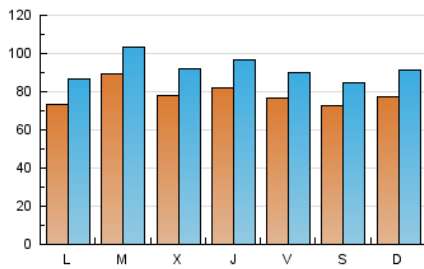

4. Gráficas (Nacional e Internacional)

4.1 Por día de la semana (promedio)

N. únicos / Visitas (x 100)