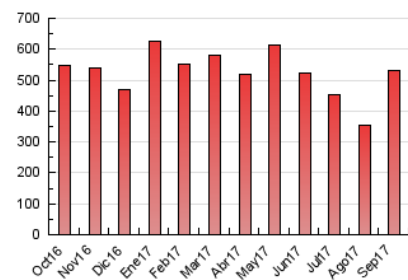

Páginas (x 1000)