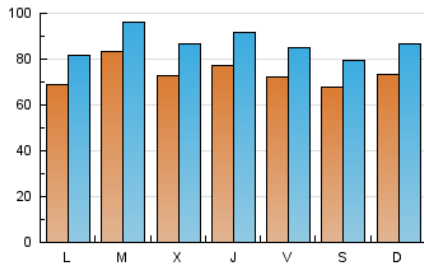

4. Gráficas (Nacional)

4.1 Por día de la semana (promedio)

N. únicos / Visitas (x 100)