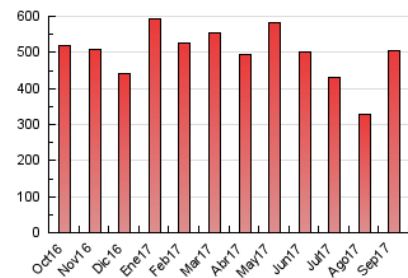

#### 3. Por día del mes (Nacional)

Día	N. únicos	Visitas	Páginas	Día	N. únicos	Visitas	Páginas	Día	N. únicos	Visitas	Páginas
1	7.962	9.087	15.619	11	6.184	7.302	15.144	21	9.835	11.425	20.890
2	5.595	6.386	11.303	12	9.327	10.782	20.356	22	7.309	8.591	17.278
3	5.533	6.764	14.185	13	6.822	8.181	17.774	23	7.775	9.208	19.202
4	6.176	7.468	15.354	14	7.486	9.317	18.646	24	8.683	10.201	20.989
5	8.313	9.562	17.403	15	6.187	7.393	14.407	25	7.341	8.688	17.203
6	7.570	8.787	16.011	16	6.289	7.320	13.805	26	7.967	9.355	18.335
7	5.521	6.559	13.161	17	8.002	9.244	18.329	27	6.976	8.205	16.047
8	5.595	6.580	13.054	18	7.867	9.252	18.999	28	8.063	9.317	17.695
9	5.406	6.397	12.331	19	7.632	8.796	16.245	29	9.158	10.756	20.488
10	7.115	8.486	17.161	20	7.834	9.420	17.918	30	8.838	10.420	20.052

4. Gráficas (Nacional)

4.1 Por día de la semana (promedio)

N. únicos / Visitas (x 100)

Páginas (x 100)

4.2 Por franja horaria (promedio)

Visitas (x 1000)

Páginas (x 1000)

4.3 Por meses

N. únicos / Visitas (x 1000)

Páginas (x 1000)