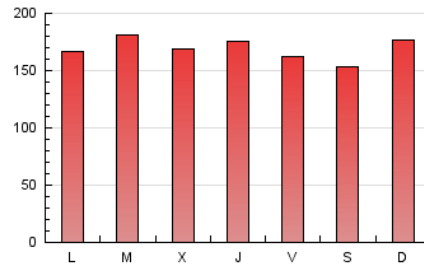

#### 3. Por día del mes (Nacional)

Día	N. únicos	Visitas	Páginas	Día	N. únicos	Visitas	Páginas	Día	N. únicos	Visitas	Páginas
1	7.962	9.087	15.619	11	6.184	7.302	15.144	21	9.835	11.425	20.890
2	5.595	6.386	11.303	12	9.327	10.782	20.356	22	7.309	8.591	17.278
3	5.533	6.764	14.185	13	6.822	8.181	17.774	23	7.775	9.208	19.202
4	6.176	7.468	15.354	14	7.486	9.317	18.646	24	8.683	10.201	20.989
5	8.313	9.562	17.403	15	6.187	7.393	14.407	25	7.341	8.688	17.203
6	7.570	8.787	16.011	16	6.289	7.320	13.805	26	7.967	9.355	18.335
7	5.521	6.559	13.161	17	8.002	9.244	18.329	27	6.976	8.205	16.047
8	5.595	6.580	13.054	18	7.867	9.252	18.999	28	8.063	9.317	17.695
9	5.406	6.397	12.331	19	7.632	8.796	16.245	29	9.158	10.756	20.488
10	7.115	8.486	17.161	20	7.834	9.420	17.918	30	8.838	10.420	20.052

4. Gráficas (Nacional)

4.1 Por día de la semana (promedio)

N. únicos / Visitas (x 100)

Páginas (x 100)

4.2 Por franja horaria (promedio)

Visitas (x 1000)

Páginas (x 1000)

4.3 Por meses