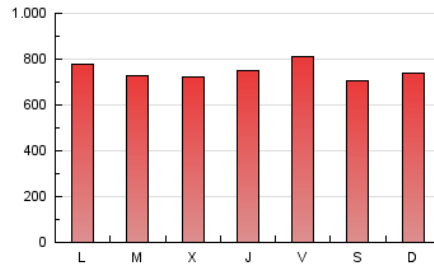

1. Cifras totales y promedios (Nacional e Internacional)

MES - AÑO	NAVEGADORES UNICOS	VISITAS	PAGINAS
Agosto - 2023	571.436	1.497.810	2.314.288
PROMEDIO DIARIO	36.698	48.316	74.654
PROMEDIO LUNES-VIERNES	36.934	48.724	75.520
PROMEDIO SABADO-DOMINGO	36.021	47.144	72.165
PAGINAS / VISITAS	1,55		
DURACION MEDIA VISITAS	0:02:29		
TIEMPO INTERACCIÓN MEDIO	0:02:23		

2. Secciones (Nacional e Internacional)

	PAGINAS	%
HOME	368.555	15.93 %
RESTO	1.945.733	84.07 %

3. Por día del mes (Nacional e Internacional)

Día	N. únicos	Visitas	Páginas	Día	N. únicos	Visitas	Páginas	Día	N. únicos	Visitas	Páginas
1	27.935	37.897	60.862	11	43.054	53.477	82.386	21	44.105	55.840	85.006
2	23.659	31.873	53.182	12	33.079	43.364	65.511	22	44.818	59.319	88.944
3	30.301	42.397	69.060	13	35.485	45.330	69.457	23	41.496	55.414	85.879
4	33.695	43.643	69.993	14	47.848	58.718	85.419	24	37.108	52.570	83.004
5	28.178	35.657	56.512	15	41.948	53.086	79.214	25	45.676	63.688	98.359
6	39.394	51.371	74.176	16	41.394	53.060	82.451	26	44.726	62.463	97.042
7	29.176	38.250	63.082	17	40.567	51.634	83.502	27	43.656	58.878	91.344
8	23.033	29.629	47.167	18	37.703	48.867	73.953	28	39.999	52.969	78.454
9	18.540	25.159	41.216	19	33.051	40.631	63.437	29	41.575	56.588	87.272
10	26.004	36.239	57.302	20	30.600	39.458	59.844	30	48.741	65.841	99.444
								31	41.100	54.500	81.814

4. Gráficas (Nacional e Internacional)

4.1 Por día de la semana (promedio)

N. únicos / Visitas (x 100)

Páginas (x 100)

4.2 Por franja horaria (promedio)

Visitas_ (x 1000)

Páginas (x 1000)

4.3 Por meses