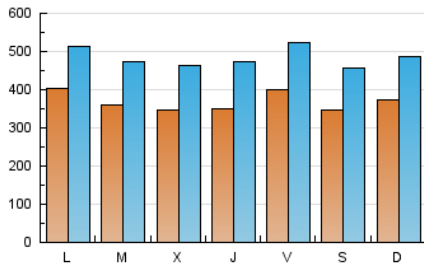

1. Cifras totales y promedios (Nacional e Internacional)

MES - AÑO	NAVEGADORES UNICOS	VISITAS	PAGINAS
Agosto - 2023	571.436	1.497.810	2.314.288
PROMEDIO DIARIO	36.698	48.316	74.654
PROMEDIO LUNES-VIERNES	36.934	48.724	75.520
PROMEDIO SABADO-DOMINGO	36.021	47.144	72.165
PAGINAS / VISITAS	1,55		
DURACION MEDIA VISITAS	0:02:29		
TIEMPO INTERACCIÓN MEDIO	0:02:23		

2. Secciones (Nacional e Internacional)

	PAGINAS	%
HOME	368.555	15.93 %
RESTO	1.945.733	84.07 %

3. Por día del mes (Nacional e Internacional)

Día	N. únicos	Visitas	Páginas	Día	N. únicos	Visitas	Páginas	Día	N. únicos	Visitas	Páginas
1	27.935	37.897	60.862	11	43.054	53.477	82.386	21	44.105	55.840	85.006
2	23.659	31.873	53.182	12	33.079	43.364	65.511	22	44.818	59.319	88.944
3	30.301	42.397	69.060	13	35.485	45.330	69.457	23	41.496	55.414	85.879
4	33.695	43.643	69.993	14	47.848	58.718	85.419	24	37.108	52.570	83.004
5	28.178	35.657	56.512	15	41.948	53.086	79.214	25	45.676	63.688	98.359
6	39.394	51.371	74.176	16	41.394	53.060	82.451	26	44.726	62.463	97.042
7	29.176	38.250	63.082	17	40.567	51.634	83.502	27	43.656	58.878	91.344
8	23.033	29.629	47.167	18	37.703	48.867	73.953	28	39.999	52.969	78.454
9	18.540	25.159	41.216	19	33.051	40.631	63.437	29	41.575	56.588	87.272
10	26.004	36.239	57.302	20	30.600	39.458	59.844	30	48.741	65.841	99.444
								31	41.100	54.500	81.814

4. Gráficas (Nacional e Internacional)

4.1 Por día de la semana (promedio)

N. únicos / Visitas (x 100)

Páginas (x 100)

4.2 Por franja horaria (promedio)

Visitas_ (x 1000)

Páginas (x 1000)

4.3 Por meses