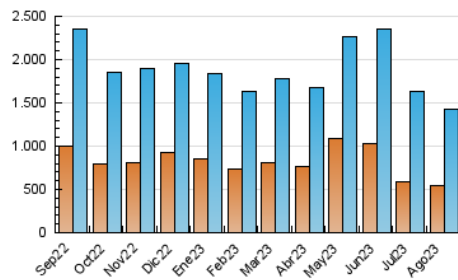

2. Secciones (Nacional)

	PAGINAS	%
HOME	345.404	15.68 %
RESTO	1.857.933	84.32 %

3. Por día del mes (Nacional)

Día	N. únicos	Visitas	Páginas	Día	N. únicos	Visitas	Páginas	Día	N. únicos	Visitas	Páginas
1	26.691	36.417	58.243	11	39.444	49.583	76.589	21	42.085	53.130	81.039
2	22.544	30.428	50.417	12	31.259	40.969	62.206	22	42.767	56.369	84.696
3	28.849	41.038	65.951	13	33.702	43.382	66.049	23	39.767	53.161	81.882
4	32.183	41.609	66.380	14	45.743	56.215	81.261	24	35.578	50.184	79.340
5	26.894	34.231	53.727	15	40.136	50.596	75.587	25	44.130	61.151	94.530
6	37.621	49.406	71.053	16	39.479	50.575	78.614	26	43.064	60.243	93.550
7	27.639	36.527	55.565	17	38.882	48.737	79.669	27	41.989	56.247	87.939
8	21.758	27.910	44.533	18	35.981	46.249	70.184	28	38.335	50.830	75.284
9	17.469	23.711	38.929	19	31.497	38.742	60.310	29	40.132	54.346	84.015
10	24.616	33.824	54.263	20	29.085	37.296	56.862	30	46.915	63.409	95.700
								31	39.460	52.160	78.970

4. Gráficas (Nacional)

4.1 Por día de la semana (promedio)

N. únicos / Visitas (x 100)

Páginas (x 100)

4.2 Por franja horaria (promedio)

Visitas_ (x 1000)

Páginas (x 1000)

4.3 Por meses

N. únicos / Visitas (x 1000)

Páginas (x 1000)

5. Observaciones

Este Medio Electrónico de Comunicación ha sido medido por la herramienta Google Analytics de Google (GA4)

6. Definiciones básicas (Para más información ver Normas Técnicas para el Control de los Medios Electrónicos de Comunicación)

Visita:

Una secuencia ininterrumpida de páginas servidas a un usuario válido. Si dicho usuario no realiza peticiones de páginas en un periodo de tiempo (30 min) la siguiente petición constituirá el inicio de una nueva visita.