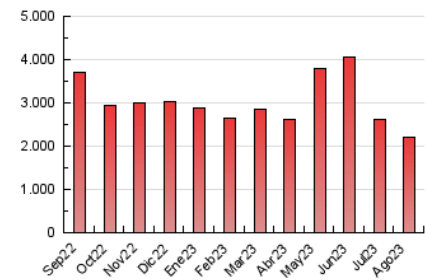

2. Secciones (Nacional)

	PAGINAS	%
HOME	345.404	15.68 %
RESTO	1.857.933	84.32 %

3. Por día del mes (Nacional)

Día	N. únicos	Visitas	Páginas	Día	N. únicos	Visitas	Páginas	Día	N. únicos	Visitas	Páginas
1	26.691	36.417	58.243	11	39.444	49.583	76.589	21	42.085	53.130	81.039
2	22.544	30.428	50.417	12	31.259	40.969	62.206	22	42.767	56.369	84.696
3	28.849	41.038	65.951	13	33.702	43.382	66.049	23	39.767	53.161	81.882
4	32.183	41.609	66.380	14	45.743	56.215	81.261	24	35.578	50.184	79.340
5	26.894	34.231	53.727	15	40.136	50.596	75.587	25	44.130	61.151	94.530
6	37.621	49.406	71.053	16	39.479	50.575	78.614	26	43.064	60.243	93.550
7	27.639	36.527	55.565	17	38.882	48.737	79.669	27	41.989	56.247	87.939
8	21.758	27.910	44.533	18	35.981	46.249	70.184	28	38.335	50.830	75.284
9	17.469	23.711	38.929	19	31.497	38.742	60.310	29	40.132	54.346	84.015
10	24.616	33.824	54.263	20	29.085	37.296	56.862	30	46.915	63.409	95.700
								31	39.460	52.160	78.970

4. Gráficas (Nacional)

4.1 Por día de la semana (promedio)

N. únicos / Visitas (x 100)

Páginas (x 100)

4.2 Por franja horaria (promedio)

Visitas_ (x 1000)

Páginas (x 1000)

4.3 Por meses

N. únicos / Visitas (x 1000)

Páginas (x 1000)

5. Observaciones

Este Medio Electrónico de Comunicación ha sido medido por la herramienta Google Analytics de Google (GA4)

6. Definiciones básicas (Para más información ver Normas Técnicas para el Control de los Medios Electrónicos de Comunicación)

Visita:

Una secuencia ininterrumpida de páginas servidas a un usuario válido. Si dicho usuario no realiza peticiones de páginas en un periodo de tiempo (30 min) la siguiente petición constituirá el inicio de una nueva visita.