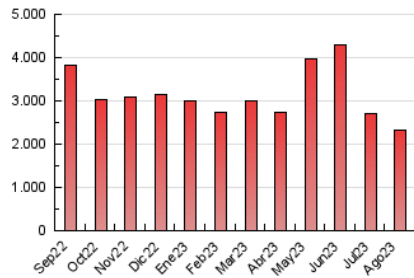

Páginas (x 1000)