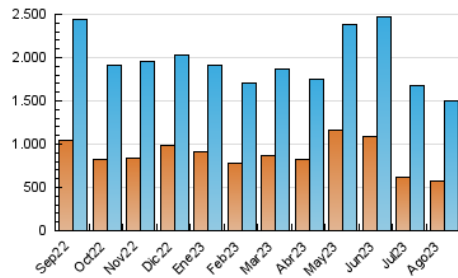

4.2 Por franja horaria (promedio)

Visitas_ (x 1000)

Páginas (x 1000)

4.3 Por meses

N. únicos / Visitas (x 1000)