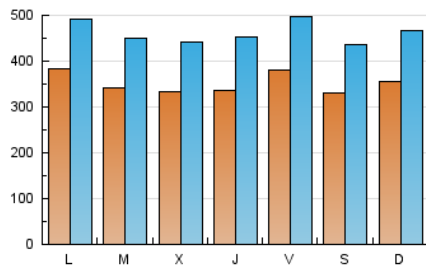

1. Cifras totales y promedios (Nacional)

MES - AÑO	NAVEGADORES UNICOS	VISITAS	PAGINAS
Agosto - 2023	538.023	1.428.675	2.203.337
PROMEDIO DIARIO	35.022	46.086	71.075
PROMEDIO LUNES-VIERNES	35.243	46.442	71.810
PROMEDIO SABADO-DOMINGO	34.389	45.065	68.962
PAGINAS / VISITAS	1,54		
DURACION MEDIA VISITAS	0:02:29		
TIEMPO INTERACCIÓN MEDIO	0:02:26		

2. Secciones (Nacional)

	PAGINAS	%
HOME	345.404	15.68 %
RESTO	1.857.933	84.32 %

3. Por día del mes (Nacional)

Día	N. únicos	Visitas	Páginas	Día	N. únicos	Visitas	Páginas	Día	N. únicos	Visitas	Páginas
1	26.691	36.417	58.243	11	39.444	49.583	76.589	21	42.085	53.130	81.039
2	22.544	30.428	50.417	12	31.259	40.969	62.206	22	42.767	56.369	84.696
3	28.849	41.038	65.951	13	33.702	43.382	66.049	23	39.767	53.161	81.882
4	32.183	41.609	66.380	14	45.743	56.215	81.261	24	35.578	50.184	79.340
5	26.894	34.231	53.727	15	40.136	50.596	75.587	25	44.130	61.151	94.530
6	37.621	49.406	71.053	16	39.479	50.575	78.614	26	43.064	60.243	93.550
7	27.639	36.527	55.565	17	38.882	48.737	79.669	27	41.989	56.247	87.939
8	21.758	27.910	44.533	18	35.981	46.249	70.184	28	38.335	50.830	75.284
9	17.469	23.711	38.929	19	31.497	38.742	60.310	29	40.132	54.346	84.015
10	24.616	33.824	54.263	20	29.085	37.296	56.862	30	46.915	63.409	95.700
								31	39.460	52.160	78.970

4. Gráficas (Nacional)

4.1 Por día de la semana (promedio)

N. únicos / Visitas (x 100)

Páginas (x 100)

4.2 Por franja horaria (promedio)

Visitas_ (x 1000)

Páginas (x 1000)

4.3 Por meses