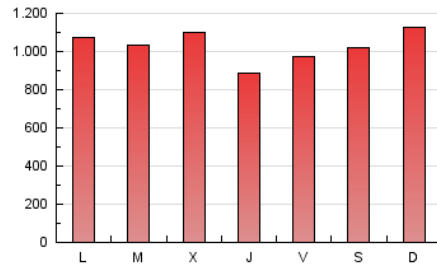

1. Cifras totales y promedios (Nacional)

MES - AÑO	NAVEGADORES UNICOS	VISITAS	PAGINAS
Agosto - 2022	871.208	2.105.940	3.206.393
PROMEDIO DIARIO	53.817	67.934	103.432
PROMEDIO LUNES-VIERNES	52.675	66.565	102.088
PROMEDIO SABADO-DOMINGO	57.100	71.868	107.297
PAGINAS / VISITAS	1,52		
DURACION MEDIA VISITAS	0:01:17		
DURACION MEDIA PAGINAS	0:02:26		

2. Secciones (Nacional)

	PAGINAS	%
HOME	313.133	9.77 %
RESTO	2.893.260	90.23 %

3. Por día del mes (Nacional)

Día	N. únicos	Visitas	Páginas	Día	N. únicos	Visitas	Páginas	Día	N. únicos	Visitas	Páginas
1	48.274	59.036	90.062	11	45.731	56.672	84.444	21	72.497	94.103	139.022
2	53.098	64.863	99.360	12	41.404	55.638	86.708	22	58.453	73.458	111.010
3	57.583	69.532	104.548	13	52.664	68.496	102.757	23	52.173	66.879	102.291
4	45.545	58.011	89.635	14	68.159	86.936	130.149	24	57.699	72.760	108.276
5	47.693	61.864	97.286	15	68.643	84.528	127.186	25	47.192	61.347	94.167
6	39.575	47.941	74.772	16	70.954	84.080	121.927	26	44.002	57.905	89.665
7	41.578	50.721	77.073	17	56.795	69.008	103.566	27	52.477	65.748	98.021
8	42.878	54.408	85.204	18	45.863	57.953	87.619	28	57.351	70.734	105.062
9	39.540	51.614	80.427	19	61.066	76.150	115.182	29	62.926	79.108	122.655
10	53.050	66.172	98.744	20	72.499	90.265	131.520	30	55.719	71.872	114.233
								31	55.242	78.138	133.822

4. Gráficas (Nacional)

4.1 Por día de la semana (promedio)

N. únicos / Visitas (x 100)

Páginas (x 100)

4.2 Por franja horaria (promedio)

Visitas_ (x 1000)

Páginas (x 1000)

4.3 Por meses