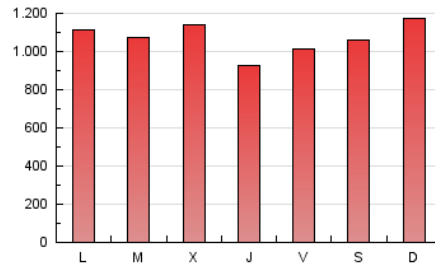

1. Cifras totales y promedios (Nacional e Internacional)

MES - AÑO	NAVEGADORES UNICOS	VISITAS	PAGINAS
Agosto - 2022	918.320	2.191.016	3.336.710
PROMEDIO DIARIO	56.030	70.678	107.636
PROMEDIO LUNES-VIERNES	54.834	69.258	106.227
PROMEDIO SABADO-DOMINGO	59.469	74.761	111.685
PAGINAS / VISITAS	1,52		
DURACION MEDIA VISITAS	0:01:17		
DURACION MEDIA PAGINAS	0:02:27		

2. Secciones (Nacional e Internacional)

	PAGINAS	%
HOME	332.656	9.97 %
RESTO	3.004.054	90.03 %

3. Por día del mes (Nacional e Internacional)

Día	N. únicos	Visitas	Páginas	Día	N. únicos	Visitas	Páginas	Día	N. únicos	Visitas	Páginas
1	49.773	61.131	93.218	11	47.971	59.413	88.327	21	75.551	97.601	144.178
2	54.959	67.147	102.898	12	43.510	58.284	90.696	22	60.881	76.551	115.846
3	59.623	72.053	108.530	13	54.936	71.093	106.798	23	54.561	69.551	106.480
4	47.391	60.262	92.960	14	70.577	90.268	135.035	24	59.791	75.493	112.553
5	49.560	64.164	100.861	15	71.598	88.368	132.886	25	49.318	64.001	98.464
6	41.623	50.477	78.568	16	73.813	87.631	127.261	26	46.119	60.581	93.936
7	43.598	53.222	81.059	17	59.434	72.222	108.285	27	54.999	68.699	102.415
8	44.855	56.890	89.032	18	48.084	60.555	91.823	28	59.201	73.102	108.761
9	41.132	53.869	83.846	19	63.895	79.848	120.631	29	65.012	81.559	126.502
10	55.438	68.850	102.864	20	75.264	93.624	136.667	30	57.475	74.024	117.694
								31	56.993	80.483	137.636

4. Gráficas (Nacional e Internacional)

4.1 Por día de la semana (promedio)

N. únicos / Visitas (x 100)

Páginas (x 100)

4.2 Por franja horaria (promedio)

Visitas_ (x 1000)

Páginas (x 1000)

4.3 Por meses