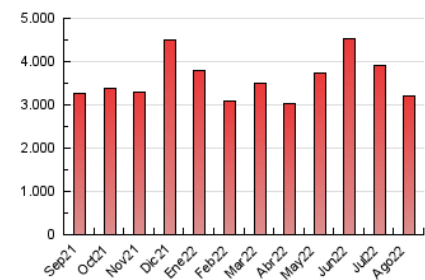

Páginas (x 1000)