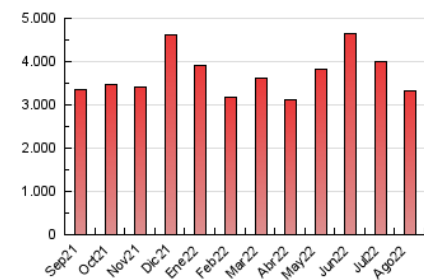

Páginas (x 1000)