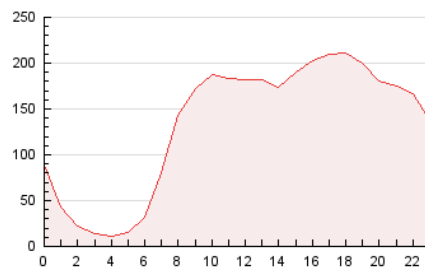

2. Secciones (Nacional)

	PAGINAS	%
HOME	313.133	9.77 %
RESTO	2.893.260	90.23 %

3. Por día del mes (Nacional)

Día	N. únicos	Visitas	Páginas	Día	N. únicos	Visitas	Páginas	Día	N. únicos	Visitas	Páginas
1	48.274	59.036	90.062	11	45.731	56.672	84.444	21	72.497	94.103	139.022
2	53.098	64.863	99.360	12	41.404	55.638	86.708	22	58.453	73.458	111.010
3	57.583	69.532	104.548	13	52.664	68.496	102.757	23	52.173	66.879	102.291
4	45.545	58.011	89.635	14	68.159	86.936	130.149	24	57.699	72.760	108.276
5	47.693	61.864	97.286	15	68.643	84.528	127.186	25	47.192	61.347	94.167
6	39.575	47.941	74.772	16	70.954	84.080	121.927	26	44.002	57.905	89.665
7	41.578	50.721	77.073	17	56.795	69.008	103.566	27	52.477	65.748	98.021
8	42.878	54.408	85.204	18	45.863	57.953	87.619	28	57.351	70.734	105.062
9	39.540	51.614	80.427	19	61.066	76.150	115.182	29	62.926	79.108	122.655
10	53.050	66.172	98.744	20	72.499	90.265	131.520	30	55.719	71.872	114.233
								31	55.242	78.138	133.822

4. Gráficas (Nacional)

4.1 Por día de la semana (promedio)

N. únicos / Visitas (x 100)

Páginas (x 100)

4.2 Por franja horaria (promedio)

Visitas_ (x 1000)

Páginas (x 1000)

4.3 Por meses