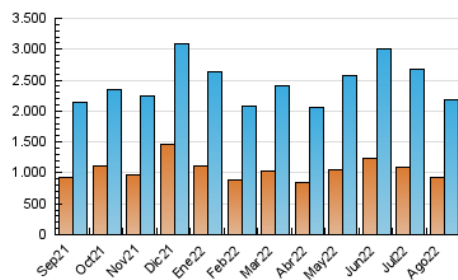

4.3 Por meses

N. únicos / Visitas (x 1000)