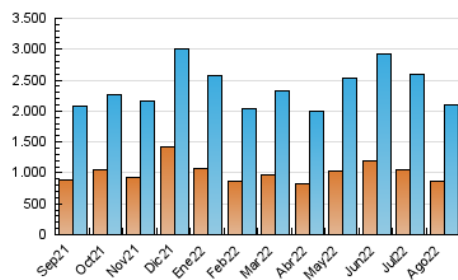

2. Secciones (Nacional)

	PAGINAS	%
HOME	313.133	9.77 %
RESTO	2.893.260	90.23 %

3. Por día del mes (Nacional)

Día	N. únicos	Visitas	Páginas	Día	N. únicos	Visitas	Páginas	Día	N. únicos	Visitas	Páginas
1	48.274	59.036	90.062	11	45.731	56.672	84.444	21	72.497	94.103	139.022
2	53.098	64.863	99.360	12	41.404	55.638	86.708	22	58.453	73.458	111.010
3	57.583	69.532	104.548	13	52.664	68.496	102.757	23	52.173	66.879	102.291
4	45.545	58.011	89.635	14	68.159	86.936	130.149	24	57.699	72.760	108.276
5	47.693	61.864	97.286	15	68.643	84.528	127.186	25	47.192	61.347	94.167
6	39.575	47.941	74.772	16	70.954	84.080	121.927	26	44.002	57.905	89.665
7	41.578	50.721	77.073	17	56.795	69.008	103.566	27	52.477	65.748	98.021
8	42.878	54.408	85.204	18	45.863	57.953	87.619	28	57.351	70.734	105.062
9	39.540	51.614	80.427	19	61.066	76.150	115.182	29	62.926	79.108	122.655
10	53.050	66.172	98.744	20	72.499	90.265	131.520	30	55.719	71.872	114.233
								31	55.242	78.138	133.822

4. Gráficas (Nacional)

4.1 Por día de la semana (promedio)

N. únicos / Visitas (x 100)

Páginas (x 100)

4.2 Por franja horaria (promedio)

Visitas_ (x 1000)

Páginas (x 1000)

4.3 Por meses

N. únicos / Visitas (x 1000)

Páginas (x 1000)

5. Observaciones

Este Medio Electrónico de Comunicación ha sido medido por la herramienta Google Analytics de Google (Universal Analytics)

6. Definiciones básicas (Para más información ver Normas Técnicas para el Control de los Medios Electrónicos de Comunicación)

Visita:

Una secuencia ininterrumpida de páginas servidas a un usuario válido. Si dicho usuario no realiza peticiones de páginas en un periodo de tiempo (30 min) la siguiente petición constituirá el inicio de una nueva visita.