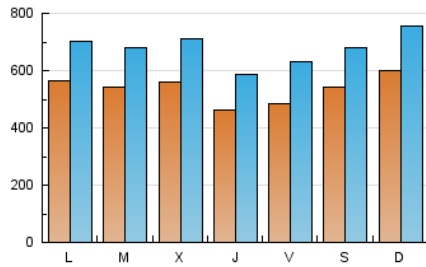

1. Cifras totales y promedios (Nacional)

MES - AÑO	NAVEGADORES UNICOS	VISITAS	PAGINAS
Agosto - 2022	871.208	2.105.940	3.206.393
PROMEDIO DIARIO	53.817	67.934	103.432
PROMEDIO LUNES-VIERNES	52.675	66.565	102.088
PROMEDIO SABADO-DOMINGO	57.100	71.868	107.297
PAGINAS / VISITAS	1,52		
DURACION MEDIA VISITAS	0:01:17		
DURACION MEDIA PAGINAS	0:02:26		

2. Secciones (Nacional)

	PAGINAS	%
HOME	313.133	9.77 %
RESTO	2.893.260	90.23 %

3. Por día del mes (Nacional)

Día	N. únicos	Visitas	Páginas	Día	N. únicos	Visitas	Páginas	Día	N. únicos	Visitas	Páginas
1	48.274	59.036	90.062	11	45.731	56.672	84.444	21	72.497	94.103	139.022
2	53.098	64.863	99.360	12	41.404	55.638	86.708	22	58.453	73.458	111.010
3	57.583	69.532	104.548	13	52.664	68.496	102.757	23	52.173	66.879	102.291
4	45.545	58.011	89.635	14	68.159	86.936	130.149	24	57.699	72.760	108.276
5	47.693	61.864	97.286	15	68.643	84.528	127.186	25	47.192	61.347	94.167
6	39.575	47.941	74.772	16	70.954	84.080	121.927	26	44.002	57.905	89.665
7	41.578	50.721	77.073	17	56.795	69.008	103.566	27	52.477	65.748	98.021
8	42.878	54.408	85.204	18	45.863	57.953	87.619	28	57.351	70.734	105.062
9	39.540	51.614	80.427	19	61.066	76.150	115.182	29	62.926	79.108	122.655
10	53.050	66.172	98.744	20	72.499	90.265	131.520	30	55.719	71.872	114.233
								31	55.242	78.138	133.822

4. Gráficas (Nacional)

4.1 Por día de la semana (promedio)

N. únicos / Visitas (x 100)

Páginas (x 100)

4.2 Por franja horaria (promedio)

Visitas_ (x 1000)

Páginas (x 1000)

4.3 Por meses