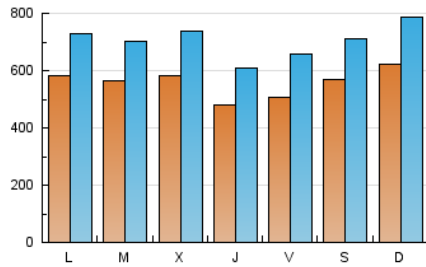

1. Cifras totales y promedios (Nacional e Internacional)

MES - AÑO	NAVEGADORES UNICOS	VISITAS	PAGINAS
Agosto - 2022	918.320	2.191.016	3.336.710
PROMEDIO DIARIO	56.030	70.678	107.636
PROMEDIO LUNES-VIERNES	54.834	69.258	106.227
PROMEDIO SABADO-DOMINGO	59.469	74.761	111.685
PAGINAS / VISITAS	1,52		
DURACION MEDIA VISITAS	0:01:17		
DURACION MEDIA PAGINAS	0:02:27		

2. Secciones (Nacional e Internacional)

	PAGINAS	%
HOME	332.656	9.97 %
RESTO	3.004.054	90.03 %

3. Por día del mes (Nacional e Internacional)

Día	N. únicos	Visitas	Páginas	Día	N. únicos	Visitas	Páginas	Día	N. únicos	Visitas	Páginas
1	49.773	61.131	93.218	11	47.971	59.413	88.327	21	75.551	97.601	144.178
2	54.959	67.147	102.898	12	43.510	58.284	90.696	22	60.881	76.551	115.846
3	59.623	72.053	108.530	13	54.936	71.093	106.798	23	54.561	69.551	106.480
4	47.391	60.262	92.960	14	70.577	90.268	135.035	24	59.791	75.493	112.553
5	49.560	64.164	100.861	15	71.598	88.368	132.886	25	49.318	64.001	98.464
6	41.623	50.477	78.568	16	73.813	87.631	127.261	26	46.119	60.581	93.936
7	43.598	53.222	81.059	17	59.434	72.222	108.285	27	54.999	68.699	102.415
8	44.855	56.890	89.032	18	48.084	60.555	91.823	28	59.201	73.102	108.761
9	41.132	53.869	83.846	19	63.895	79.848	120.631	29	65.012	81.559	126.502
10	55.438	68.850	102.864	20	75.264	93.624	136.667	30	57.475	74.024	117.694
								31	56.993	80.483	137.636

4. Gráficas (Nacional e Internacional)

4.1 Por día de la semana (promedio)

N. únicos / Visitas (x 100)

Páginas (x 100)

4.2 Por franja horaria (promedio)

Visitas_ (x 1000)

Páginas (x 1000)

4.3 Por meses