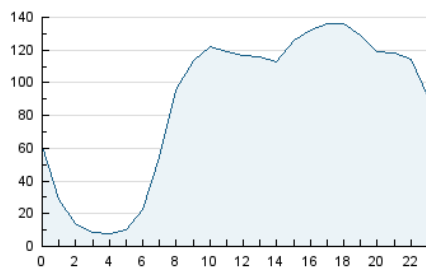

2. Secciones (Nacional)

	PAGINAS	%
HOME	313.133	9.77 %
RESTO	2.893.260	90.23 %

3. Por día del mes (Nacional)

Día	N. únicos	Visitas	Páginas	Día	N. únicos	Visitas	Páginas	Día	N. únicos	Visitas	Páginas
1	48.274	59.036	90.062	11	45.731	56.672	84.444	21	72.497	94.103	139.022
2	53.098	64.863	99.360	12	41.404	55.638	86.708	22	58.453	73.458	111.010
3	57.583	69.532	104.548	13	52.664	68.496	102.757	23	52.173	66.879	102.291
4	45.545	58.011	89.635	14	68.159	86.936	130.149	24	57.699	72.760	108.276
5	47.693	61.864	97.286	15	68.643	84.528	127.186	25	47.192	61.347	94.167
6	39.575	47.941	74.772	16	70.954	84.080	121.927	26	44.002	57.905	89.665
7	41.578	50.721	77.073	17	56.795	69.008	103.566	27	52.477	65.748	98.021
8	42.878	54.408	85.204	18	45.863	57.953	87.619	28	57.351	70.734	105.062
9	39.540	51.614	80.427	19	61.066	76.150	115.182	29	62.926	79.108	122.655
10	53.050	66.172	98.744	20	72.499	90.265	131.520	30	55.719	71.872	114.233
								31	55.242	78.138	133.822

4. Gráficas (Nacional)

4.1 Por día de la semana (promedio)

N. únicos / Visitas (x 100)

Páginas (x 100)

4.2 Por franja horaria (promedio)

Visitas_ (x 1000)

Páginas (x 1000)

4.3 Por meses