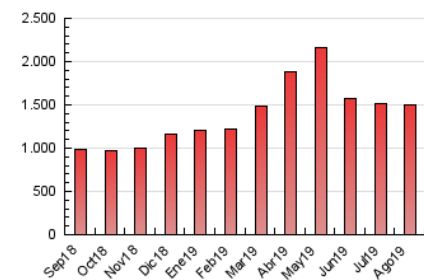

### 3. Por día del mes (Nacional e Internacional)

Día	N. únicos	Visitas	Páginas	Día	N. únicos	Visitas	Páginas	Día	N. únicos	Visitas	Páginas
1	13.169	15.203	31.847	11	19.249	22.419	43.834	21	22.184	25.515	51.911
2	16.360	19.887	38.449	12	25.362	29.154	55.639	22	21.619	25.079	49.218
3	15.493	18.104	35.968	13	17.521	20.281	39.416	23	21.164	23.947	48.971
4	16.458	19.503	38.224	14	16.390	18.902	38.846	24	18.871	21.715	47.019
5	15.137	17.683	35.999	15	16.113	18.739	39.161	25	27.647	34.038	64.097
6	15.915	18.514	36.675	16	18.221	20.917	43.117	26	28.886	35.128	68.495
7	17.442	21.377	40.980	17	22.281	25.625	55.344	27	31.180	35.954	71.428
8	16.222	19.264	37.893	18	27.919	32.010	66.208	28	22.075	25.626	50.137
9	15.060	17.671	34.605	19	25.797	29.781	61.542	29	24.726	28.787	55.954
10	15.502	17.504	34.085	20	23.183	26.410	54.766	30	29.341	33.432	64.154
								31	29.813	33.863	65.176

4. Gráficas (Nacional e Internacional)

4.1 Por día de la semana (promedio)

N. únicos / Visitas (x 100)

Páginas (x 100)

4.2 Por franja horaria (promedio)

Visitas (x 1000)

Páginas (x 1000)

4.3 Por meses

N. únicos / Visitas (x 1000)

Páginas (x 1000)