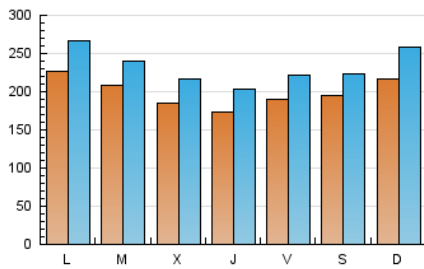

4. Gráficas (Nacional)

4.1 Por día de la semana (promedio)

N. únicos / Visitas (x 100)