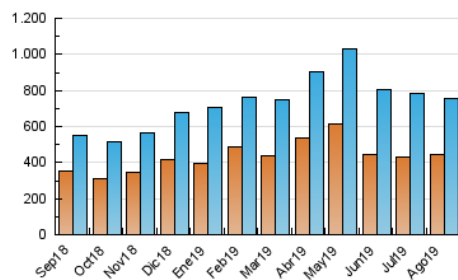

### 3. Por día del mes (Nacional e Internacional)

Día	N. únicos	Visitas	Páginas	Día	N. únicos	Visitas	Páginas	Día	N. únicos	Visitas	Páginas
1	13.169	15.203	31.847	11	19.249	22.419	43.834	21	22.184	25.515	51.911
2	16.360	19.887	38.449	12	25.362	29.154	55.639	22	21.619	25.079	49.218
3	15.493	18.104	35.968	13	17.521	20.281	39.416	23	21.164	23.947	48.971
4	16.458	19.503	38.224	14	16.390	18.902	38.846	24	18.871	21.715	47.019
5	15.137	17.683	35.999	15	16.113	18.739	39.161	25	27.647	34.038	64.097
6	15.915	18.514	36.675	16	18.221	20.917	43.117	26	28.886	35.128	68.495
7	17.442	21.377	40.980	17	22.281	25.625	55.344	27	31.180	35.954	71.428
8	16.222	19.264	37.893	18	27.919	32.010	66.208	28	22.075	25.626	50.137
9	15.060	17.671	34.605	19	25.797	29.781	61.542	29	24.726	28.787	55.954
10	15.502	17.504	34.085	20	23.183	26.410	54.766	30	29.341	33.432	64.154
								31	29.813	33.863	65.176

4. Gráficas (Nacional e Internacional)

4.1 Por día de la semana (promedio)

N. únicos / Visitas (x 100)

Páginas (x 100)

4.2 Por franja horaria (promedio)

Visitas (x 1000)

Páginas (x 1000)

4.3 Por meses

N. únicos / Visitas (x 1000)

Páginas (x 1000)