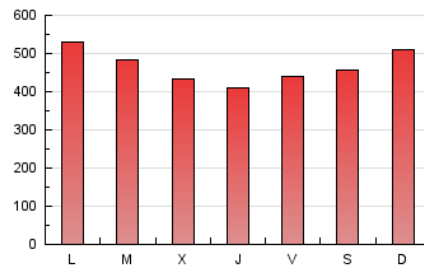

#### 2. Secciones (Nacional)

	PAGINAS	%
<b>HOME</b>	92.487	6.44 %
<b>RESTO</b>	1.344.275	93.56 %

#### 3. Por día del mes (Nacional)

Día	N. únicos	Visitas	Páginas	Día	N. únicos	Visitas	Páginas	Día	N. únicos	Visitas	Páginas
1	12.535	14.483	30.614	11	18.217	21.269	41.840	21	21.168	24.418	49.968
2	15.627	19.063	36.976	12	24.098	27.737	53.112	22	20.477	23.889	47.139
3	14.753	17.249	34.444	13	16.432	19.125	37.340	23	20.054	22.806	47.029
4	15.449	18.400	36.241	14	15.537	17.865	36.989	24	17.970	20.678	45.150
5	14.336	16.740	34.467	15	15.303	17.822	37.314	25	26.467	32.688	61.820
6	15.087	17.562	34.965	16	17.272	19.828	41.174	26	27.649	33.709	65.966
7	16.485	20.265	39.093	17	21.258	24.501	53.334	27	29.872	34.322	68.351
8	15.256	18.214	36.075	18	26.690	30.645	63.694	28	20.879	24.275	47.917
9	14.180	16.640	32.840	19	24.579	28.459	59.074	29	23.500	27.506	53.815
10	14.546	16.540	32.386	20	22.091	25.215	52.631	30	28.223	32.165	61.973
								31	28.688	32.627	63.031

4. Gráficas (Nacional)

4.1 Por día de la semana (promedio)

N. únicos / Visitas (x 100)

Páginas (x 100)

4.2 Por franja horaria (promedio)

Visitas (x 1000)

Páginas (x 1000)

4.3 Por meses