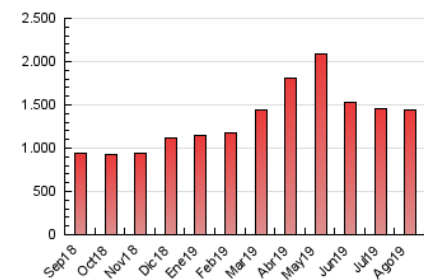

#### 3. Por día del mes (Nacional)

Día	N. únicos	Visitas	Páginas	Día	N. únicos	Visitas	Páginas	Día	N. únicos	Visitas	Páginas
1	12.535	14.483	30.614	11	18.217	21.269	41.840	21	21.168	24.418	49.968
2	15.627	19.063	36.976	12	24.098	27.737	53.112	22	20.477	23.889	47.139
3	14.753	17.249	34.444	13	16.432	19.125	37.340	23	20.054	22.806	47.029
4	15.449	18.400	36.241	14	15.537	17.865	36.989	24	17.970	20.678	45.150
5	14.336	16.740	34.467	15	15.303	17.822	37.314	25	26.467	32.688	61.820
6	15.087	17.562	34.965	16	17.272	19.828	41.174	26	27.649	33.709	65.966
7	16.485	20.265	39.093	17	21.258	24.501	53.334	27	29.872	34.322	68.351
8	15.256	18.214	36.075	18	26.690	30.645	63.694	28	20.879	24.275	47.917
9	14.180	16.640	32.840	19	24.579	28.459	59.074	29	23.500	27.506	53.815
10	14.546	16.540	32.386	20	22.091	25.215	52.631	30	28.223	32.165	61.973
								31	28.688	32.627	63.031

4. Gráficas (Nacional)

4.1 Por día de la semana (promedio)

N. únicos / Visitas (x 100)

Páginas (x 100)

4.2 Por franja horaria (promedio)

Visitas (x 1000)

Páginas (x 1000)

4.3 Por meses

N. únicos / Visitas (x 1000)

Páginas (x 1000)