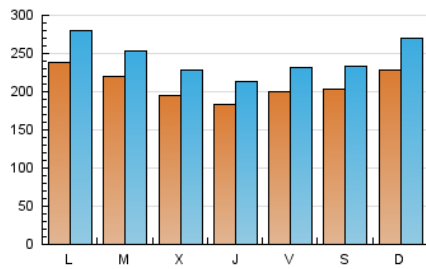

4. Gráficas (Nacional e Internacional)

4.1 Por día de la semana (promedio)

N. únicos / Visitas (x 100)