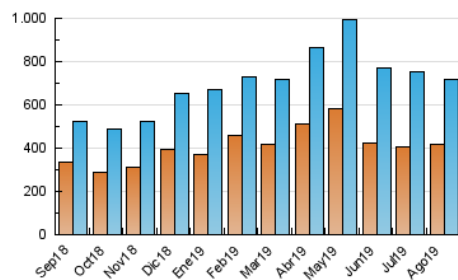

#### 3. Por día del mes (Nacional)

Día	N. únicos	Visitas	Páginas	Día	N. únicos	Visitas	Páginas	Día	N. únicos	Visitas	Páginas
1	12.535	14.483	30.614	11	18.217	21.269	41.840	21	21.168	24.418	49.968
2	15.627	19.063	36.976	12	24.098	27.737	53.112	22	20.477	23.889	47.139
3	14.753	17.249	34.444	13	16.432	19.125	37.340	23	20.054	22.806	47.029
4	15.449	18.400	36.241	14	15.537	17.865	36.989	24	17.970	20.678	45.150
5	14.336	16.740	34.467	15	15.303	17.822	37.314	25	26.467	32.688	61.820
6	15.087	17.562	34.965	16	17.272	19.828	41.174	26	27.649	33.709	65.966
7	16.485	20.265	39.093	17	21.258	24.501	53.334	27	29.872	34.322	68.351
8	15.256	18.214	36.075	18	26.690	30.645	63.694	28	20.879	24.275	47.917
9	14.180	16.640	32.840	19	24.579	28.459	59.074	29	23.500	27.506	53.815
10	14.546	16.540	32.386	20	22.091	25.215	52.631	30	28.223	32.165	61.973
								31	28.688	32.627	63.031

4. Gráficas (Nacional)

4.1 Por día de la semana (promedio)

N. únicos / Visitas (x 100)

Páginas (x 100)

4.2 Por franja horaria (promedio)

Visitas (x 1000)

Páginas (x 1000)

4.3 Por meses

N. únicos / Visitas (x 1000)

Páginas (x 1000)