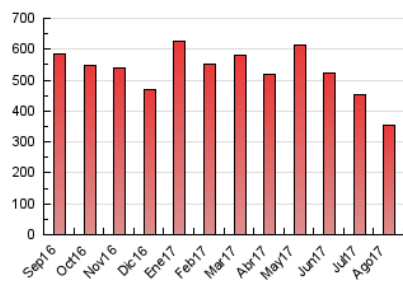

Páginas (x 1000)