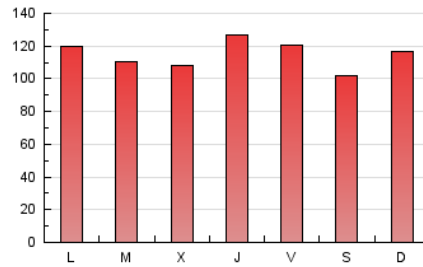

1. Cifras totales y promedios (Nacional e Internacional)

MES - AÑO	NAVEGADORES UNICOS	VISITAS	PAGINAS
Agosto - 2017	115.999	187.669	355.844
PROMEDIO DIARIO	5.134	6.054	11.479
PROMEDIO LUNES-VIERNES	5.225	6.162	11.673
PROMEDIO SABADO-DOMINGO	4.873	5.742	10.922
PAGINAS / VISITAS	1,90		
DURACION MEDIA VISITAS	0:01:46		
DURACION MEDIA PAGINAS	0:01:57		

2. Secciones (Nacional e Internacional)

	PAGINAS	%
HOME	67.582	18.99 %
RESTO	288.262	81.01 %

3. Por día del mes (Nacional e Internacional)

Día	N. únicos	Visitas	Páginas	Día	N. únicos	Visitas	Páginas	Día	N. únicos	Visitas	Páginas
1	4.272	5.084	10.259	11	4.970	5.744	10.648	21	5.507	6.657	13.165
2	4.102	4.908	9.945	12	3.654	4.241	7.562	22	4.957	5.862	11.167
3	4.372	5.207	10.140	13	3.943	4.677	8.851	23	4.533	5.247	9.569
4	4.039	4.834	9.775	14	4.169	5.038	10.083	24	4.120	4.861	9.339
5	4.747	5.480	9.798	15	4.016	4.811	9.333	25	3.346	3.929	7.415
6	5.615	6.552	12.232	16	4.621	5.344	10.351	26	4.041	4.844	10.054
7	5.591	6.520	12.182	17	9.106	10.723	19.170	27	4.423	5.365	11.329
8	4.309	5.115	9.820	18	10.653	12.122	20.397	28	5.412	6.476	12.446
9	4.580	5.428	10.836	19	6.776	7.742	13.227	29	6.505	7.665	14.519
10	5.487	6.642	11.994	20	5.784	7.035	14.323	30	6.062	7.109	13.213
								31	5.438	6.407	12.702

4. Gráficas (Nacional e Internacional)

4.1 Por día de la semana (promedio)

N. únicos / Visitas (x 100)

Páginas (x 100)

4.2 Por franja horaria (promedio)

Visitas (x 1000)

Páginas (x 1000)

4.3 Por meses