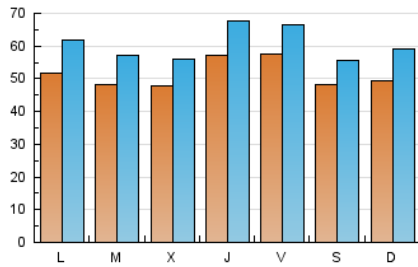

1. Cifras totales y promedios (Nacional e Internacional)

MES - AÑO	NAVEGADORES UNICOS	VISITAS	PAGINAS
Agosto - 2017	115.999	187.669	355.844
PROMEDIO DIARIO	5.134	6.054	11.479
PROMEDIO LUNES-VIERNES	5.225	6.162	11.673
PROMEDIO SABADO-DOMINGO	4.873	5.742	10.922
PAGINAS / VISITAS	1,90		
DURACION MEDIA VISITAS	0:01:46		
DURACION MEDIA PAGINAS	0:01:57		

2. Secciones (Nacional e Internacional)

	PAGINAS	%
HOME	67.582	18.99 %
RESTO	288.262	81.01 %

3. Por día del mes (Nacional e Internacional)

Día	N. únicos	Visitas	Páginas	Día	N. únicos	Visitas	Páginas	Día	N. únicos	Visitas	Páginas
1	4.272	5.084	10.259	11	4.970	5.744	10.648	21	5.507	6.657	13.165
2	4.102	4.908	9.945	12	3.654	4.241	7.562	22	4.957	5.862	11.167
3	4.372	5.207	10.140	13	3.943	4.677	8.851	23	4.533	5.247	9.569
4	4.039	4.834	9.775	14	4.169	5.038	10.083	24	4.120	4.861	9.339
5	4.747	5.480	9.798	15	4.016	4.811	9.333	25	3.346	3.929	7.415
6	5.615	6.552	12.232	16	4.621	5.344	10.351	26	4.041	4.844	10.054
7	5.591	6.520	12.182	17	9.106	10.723	19.170	27	4.423	5.365	11.329
8	4.309	5.115	9.820	18	10.653	12.122	20.397	28	5.412	6.476	12.446
9	4.580	5.428	10.836	19	6.776	7.742	13.227	29	6.505	7.665	14.519
10	5.487	6.642	11.994	20	5.784	7.035	14.323	30	6.062	7.109	13.213
								31	5.438	6.407	12.702

4. Gráficas (Nacional e Internacional)

4.1 Por día de la semana (promedio)

N. únicos / Visitas (x 100)

Páginas (x 100)

4.2 Por franja horaria (promedio)

Visitas (x 1000)

Páginas (x 1000)

4.3 Por meses