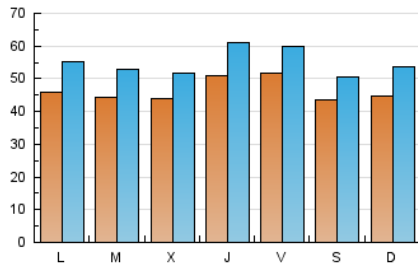

1. Cifras totales y promedios (Nacional)

MES - AÑO	NAVEGADORES UNICOS	VISITAS	PAGINAS
Agosto - 2017	102.754	170.675	327.931
PROMEDIO DIARIO	4.634	5.506	10.578
PROMEDIO LUNES-VIERNES	4.713	5.603	10.755
PROMEDIO SABADO-DOMINGO	4.405	5.226	10.070
PAGINAS / VISITAS	1,92		
DURACION MEDIA VISITAS	0:01:50		
DURACION MEDIA PAGINAS	0:01:58		

2. Secciones (Nacional)

	PAGINAS	%
HOME	59.295	18.08 %
RESTO	268.636	81.92 %

3. Por día del mes (Nacional)

Día	N. únicos	Visitas	Páginas	Día	N. únicos	Visitas	Páginas	Día	N. únicos	Visitas	Páginas
1	3.896	4.674	9.573	11	4.593	5.325	10.020	21	4.957	6.073	12.182
2	3.752	4.528	9.264	12	3.345	3.901	7.034	22	4.518	5.378	10.307
3	4.018	4.810	9.532	13	3.448	4.131	8.014	23	4.168	4.859	8.979
4	3.564	4.316	9.048	14	3.840	4.671	9.491	24	3.676	4.381	8.583
5	4.439	5.137	9.255	15	3.654	4.410	8.643	25	3.039	3.587	6.866
6	5.245	6.141	11.477	16	4.106	4.790	9.430	26	3.563	4.307	9.130
7	4.806	5.675	10.863	17	7.588	9.041	16.288	27	3.975	4.878	10.497
8	3.959	4.717	9.110	18	9.423	10.761	17.878	28	4.707	5.713	11.295
9	4.220	5.041	10.162	19	6.040	6.932	12.005	29	6.057	7.184	13.799
10	5.108	6.229	11.380	20	5.182	6.381	13.148	30	5.678	6.679	12.560
								31	5.082	6.025	12.118

4. Gráficas (Nacional)

4.1 Por día de la semana (promedio)

N. únicos / Visitas (x 100)

Páginas (x 100)

4.2 Por franja horaria (promedio)

Visitas (x 1000)

Páginas (x 1000)

4.3 Por meses