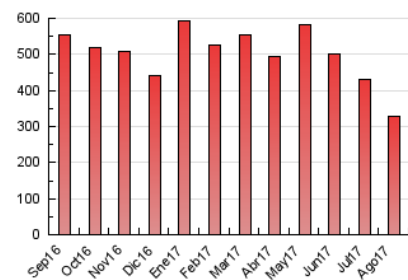

Páginas (x 1000)