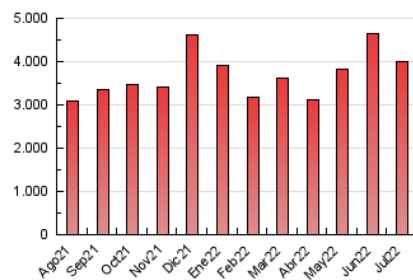

Páginas (x 1000)