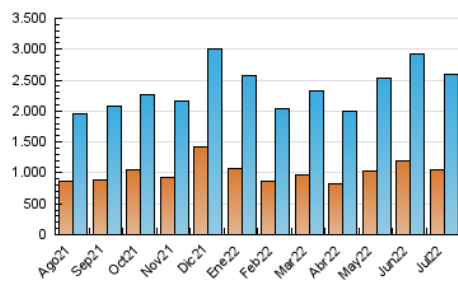

4.3 Por meses

N. únicos / Visitas (x 1000)