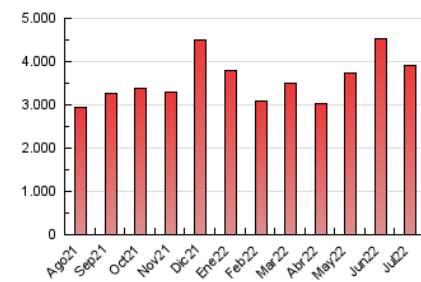

Páginas (x 1000)