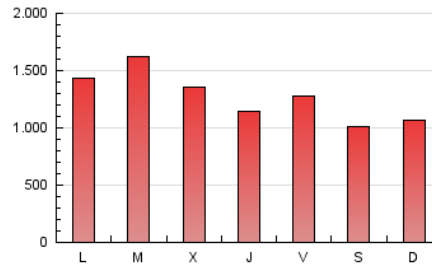

1. Cifras totales y promedios (Nacional)

MES - AÑO	NAVEGADORES UNICOS	VISITAS	PAGINAS
Julio - 2022	1.042.381	2.598.660	3.901.430
PROMEDIO DIARIO	67.911	83.828	125.853
PROMEDIO LUNES-VIERNES	71.793	89.625	136.234
PROMEDIO SABADO-DOMINGO	59.760	71.654	104.051
PAGINAS / VISITAS	1,50		
DURACION MEDIA VISITAS	0:01:17		
DURACION MEDIA PAGINAS	0:02:31		

2. Secciones (Nacional)

	PAGINAS	%
HOME	351.048	9.00 %
RESTO	3.550.382	91.00 %

3. Por día del mes (Nacional)

Día	N. únicos	Visitas	Páginas	Día	N. únicos	Visitas	Páginas	Día	N. únicos	Visitas	Páginas
1	84.123	104.584	156.776	11	98.870	119.156	170.398	21	55.564	70.649	107.555
2	71.870	84.906	122.017	12	103.017	126.850	212.622	22	44.692	56.900	87.348
3	66.405	79.530	115.278	13	86.224	109.254	193.594	23	42.134	50.756	75.137
4	77.077	98.468	151.948	14	65.611	84.844	128.254	24	61.145	71.882	101.372
5	83.203	106.229	157.983	15	94.214	116.410	168.407	25	58.790	71.737	108.681
6	64.501	83.859	128.463	16	81.052	98.129	137.109	26	68.340	84.566	127.742
7	68.324	87.205	129.963	17	78.848	95.586	133.823	27	59.165	72.566	110.399
8	78.653	97.162	144.512	18	79.331	98.113	141.653	28	49.332	61.213	94.084
9	57.230	67.689	100.680	19	87.596	106.555	148.812	29	42.197	52.873	83.137
10	61.885	73.268	105.305	20	58.826	72.928	108.586	30	35.983	44.018	72.220
								31	41.043	50.775	77.572

4. Gráficas (Nacional)

4.1 Por día de la semana (promedio)

N. únicos / Visitas (x 100)

Páginas (x 100)

4.2 Por franja horaria (promedio)

Visitas_ (x 1000)

Páginas (x 1000)

4.3 Por meses