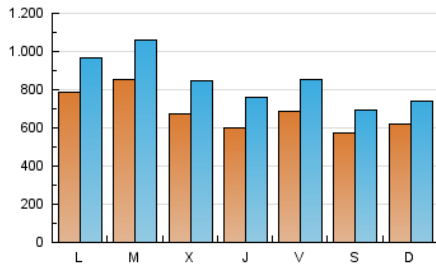

1. Cifras totales y promedios (Nacional)

MES - AÑO	NAVEGADORES UNICOS	VISITAS	PAGINAS
Julio - 2022	1.042.381	2.598.660	3.901.430
PROMEDIO DIARIO	67.911	83.828	125.853
PROMEDIO LUNES-VIERNES	71.793	89.625	136.234
PROMEDIO SABADO-DOMINGO	59.760	71.654	104.051
PAGINAS / VISITAS	1,50		
DURACION MEDIA VISITAS	0:01:17		
DURACION MEDIA PAGINAS	0:02:31		

2. Secciones (Nacional)

	PAGINAS	%
HOME	351.048	9.00 %
RESTO	3.550.382	91.00 %

3. Por día del mes (Nacional)

Día	N. únicos	Visitas	Páginas	Día	N. únicos	Visitas	Páginas	Día	N. únicos	Visitas	Páginas
1	84.123	104.584	156.776	11	98.870	119.156	170.398	21	55.564	70.649	107.555
2	71.870	84.906	122.017	12	103.017	126.850	212.622	22	44.692	56.900	87.348
3	66.405	79.530	115.278	13	86.224	109.254	193.594	23	42.134	50.756	75.137
4	77.077	98.468	151.948	14	65.611	84.844	128.254	24	61.145	71.882	101.372
5	83.203	106.229	157.983	15	94.214	116.410	168.407	25	58.790	71.737	108.681
6	64.501	83.859	128.463	16	81.052	98.129	137.109	26	68.340	84.566	127.742
7	68.324	87.205	129.963	17	78.848	95.586	133.823	27	59.165	72.566	110.399
8	78.653	97.162	144.512	18	79.331	98.113	141.653	28	49.332	61.213	94.084
9	57.230	67.689	100.680	19	87.596	106.555	148.812	29	42.197	52.873	83.137
10	61.885	73.268	105.305	20	58.826	72.928	108.586	30	35.983	44.018	72.220
								31	41.043	50.775	77.572

4. Gráficas (Nacional)

4.1 Por día de la semana (promedio)

N. únicos / Visitas (x 100)

Páginas (x 100)

4.2 Por franja horaria (promedio)

Visitas_ (x 1000)

Páginas (x 1000)

4.3 Por meses