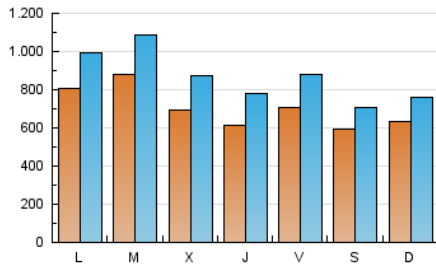

1. Cifras totales y promedios (Nacional e Internacional)

MES - AÑO	NAVEGADORES UNICOS	VISITAS	PAGINAS
Julio - 2022	1.083.398	2.667.324	4.008.971
PROMEDIO DIARIO	69.755	86.043	129.322
PROMEDIO LUNES-VIERNES	73.772	92.003	139.998
PROMEDIO SABADO-DOMINGO	61.320	73.526	106.902
PAGINAS / VISITAS	1,50		
DURACION MEDIA VISITAS	0:01:17		
DURACION MEDIA PAGINAS	0:02:31		

2. Secciones (Nacional e Internacional)

	PAGINAS	%
HOME	365.563	9.12 %
RESTO	3.643.408	90.88 %

3. Por día del mes (Nacional e Internacional)

Día	N. únicos	Visitas	Páginas	Día	N. únicos	Visitas	Páginas	Día	N. únicos	Visitas	Páginas
1	86.025	106.934	160.361	11	101.201	121.866	174.492	21	57.314	72.818	110.860
2	73.421	86.771	124.779	12	105.951	130.389	219.505	22	46.358	58.862	90.296
3	67.774	81.365	118.186	13	89.604	113.144	201.002	23	43.641	52.545	77.749
4	79.032	100.715	155.448	14	67.640	87.429	132.075	24	62.914	73.987	104.465
5	85.189	108.686	161.931	15	96.272	118.720	171.989	25	60.992	74.213	112.573
6	66.077	86.063	131.757	16	82.697	100.198	140.192	26	70.050	86.773	131.273
7	69.941	89.254	133.045	17	80.685	97.682	136.934	27	61.131	74.735	113.879
8	80.580	99.423	147.832	18	81.151	100.279	144.925	28	50.905	63.170	97.115
9	58.539	69.329	103.105	19	89.526	108.881	152.076	29	43.743	54.700	85.881
10	63.508	75.098	108.215	20	60.532	75.011	111.636	30	37.368	45.647	74.813
								31	42.649	52.637	80.582

4. Gráficas (Nacional e Internacional)

4.1 Por día de la semana (promedio)

N. únicos / Visitas (x 100)

Páginas (x 100)

4.2 Por franja horaria (promedio)

Visitas_ (x 1000)

Páginas (x 1000)

4.3 Por meses