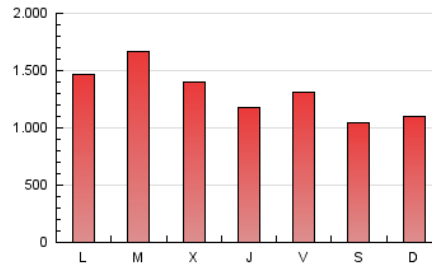

1. Cifras totales y promedios (Nacional e Internacional)

MES - AÑO	NAVEGADORES UNICOS	VISITAS	PAGINAS
Julio - 2022	1.083.398	2.667.324	4.008.971
PROMEDIO DIARIO	69.755	86.043	129.322
PROMEDIO LUNES-VIERNES	73.772	92.003	139.998
PROMEDIO SABADO-DOMINGO	61.320	73.526	106.902
PAGINAS / VISITAS	1,50		
DURACION MEDIA VISITAS	0:01:17		
DURACION MEDIA PAGINAS	0:02:31		

2. Secciones (Nacional e Internacional)

	PAGINAS	%
HOME	365.563	9.12 %
RESTO	3.643.408	90.88 %

3. Por día del mes (Nacional e Internacional)

Día	N. únicos	Visitas	Páginas	Día	N. únicos	Visitas	Páginas	Día	N. únicos	Visitas	Páginas
1	86.025	106.934	160.361	11	101.201	121.866	174.492	21	57.314	72.818	110.860
2	73.421	86.771	124.779	12	105.951	130.389	219.505	22	46.358	58.862	90.296
3	67.774	81.365	118.186	13	89.604	113.144	201.002	23	43.641	52.545	77.749
4	79.032	100.715	155.448	14	67.640	87.429	132.075	24	62.914	73.987	104.465
5	85.189	108.686	161.931	15	96.272	118.720	171.989	25	60.992	74.213	112.573
6	66.077	86.063	131.757	16	82.697	100.198	140.192	26	70.050	86.773	131.273
7	69.941	89.254	133.045	17	80.685	97.682	136.934	27	61.131	74.735	113.879
8	80.580	99.423	147.832	18	81.151	100.279	144.925	28	50.905	63.170	97.115
9	58.539	69.329	103.105	19	89.526	108.881	152.076	29	43.743	54.700	85.881
10	63.508	75.098	108.215	20	60.532	75.011	111.636	30	37.368	45.647	74.813
								31	42.649	52.637	80.582

4. Gráficas (Nacional e Internacional)

4.1 Por día de la semana (promedio)

N. únicos / Visitas (x 100)

Páginas (x 100)

4.2 Por franja horaria (promedio)

Visitas_ (x 1000)

Páginas (x 1000)

4.3 Por meses