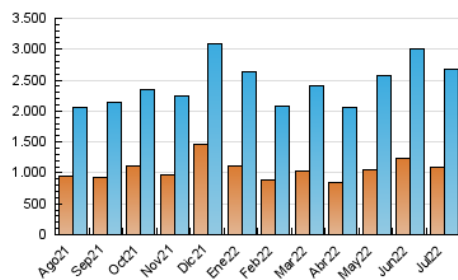

4.3 Por meses

N. únicos / Visitas (x 1000)