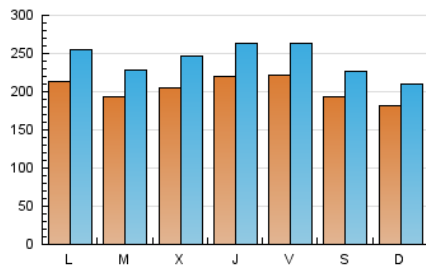

1. Cifras totales y promedios (Nacional)

MES - AÑO	NAVEGADORES UNICOS	VISITAS	PAGINAS
Julio - 2019	406.030	750.388	1.451.306
PROMEDIO DIARIO	20.398	24.206	46.816
PROMEDIO LUNES-VIERNES	20.982	25.037	47.961
PROMEDIO SABADO-DOMINGO	18.721	21.819	43.526
PAGINAS / VISITAS	1,93		
DURACION MEDIA VISITAS	0:01:26		
DURACION MEDIA PAGINAS	0:01:31		

2. Secciones (Nacional)

	PAGINAS	%
HOME	115.862	7.98 %
RESTO	1.335.444	92.02 %

3. Por día del mes (Nacional)

Día	N. únicos	Visitas	Páginas	Día	N. únicos	Visitas	Páginas	Día	N. únicos	Visitas	Páginas
1	19.258	22.812	44.338	11	29.390	35.047	66.755	21	18.141	21.244	43.530
2	17.227	20.213	39.836	12	29.784	34.772	68.601	22	17.046	20.087	39.998
3	19.217	23.268	45.080	13	22.123	25.035	50.185	23	20.434	24.052	43.561
4	22.038	26.777	49.878	14	22.465	25.633	50.370	24	18.198	21.340	40.042
5	18.564	22.830	43.655	15	31.606	38.100	71.314	25	16.720	19.627	37.305
6	13.364	15.903	31.633	16	19.223	22.914	44.308	26	19.903	23.700	45.476
7	15.100	17.670	35.248	17	21.772	26.868	49.856	27	21.661	26.433	52.876
8	21.883	26.524	52.123	18	19.936	23.926	47.582	28	16.843	19.185	38.707
9	25.506	30.842	55.159	19	20.589	24.314	46.864	29	16.834	19.683	39.259
10	29.338	35.817	66.928	20	20.067	23.445	45.659	30	13.884	16.131	32.791
								31	14.236	16.196	32.389

4. Gráficas (Nacional)

4.1 Por día de la semana (promedio)

N. únicos / Visitas (x 100)

Páginas (x 100)

4.2 Por franja horaria (promedio)

Visitas (x 1000)

Páginas (x 1000)

4.3 Por meses