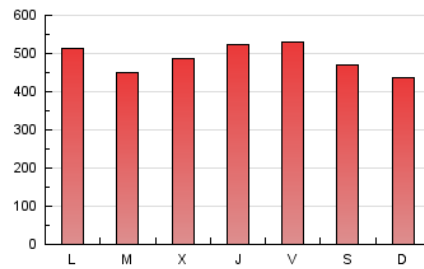

1. Cifras totales y promedios (Nacional e Internacional)

MES - AÑO	NAVEGADORES UNICOS	VISITAS	PAGINAS
Julio - 2019	430.889	786.097	1.509.517
PROMEDIO DIARIO	21.451	25.358	48.694
PROMEDIO LUNES-VIERNES	22.072	26.224	49.860
PROMEDIO SABADO-DOMINGO	19.666	22.869	45.341
PAGINAS / VISITAS	1,92		
DURACION MEDIA VISITAS	0:01:25		
DURACION MEDIA PAGINAS	0:01:32		

2. Secciones (Nacional e Internacional)

	PAGINAS	%
HOME	121.673	8.06 %
RESTO	1.387.844	91.94 %

3. Por día del mes (Nacional e Internacional)

Día	N. únicos	Visitas	Páginas	Día	N. únicos	Visitas	Páginas	Día	N. únicos	Visitas	Páginas
1	20.081	23.698	45.653	11	30.471	36.404	69.005	21	19.103	22.204	45.121
2	18.083	21.125	41.205	12	30.951	36.081	70.819	22	17.943	21.149	41.826
3	20.022	24.108	46.493	13	23.076	26.158	52.221	23	21.755	25.475	45.742
4	22.887	27.713	51.409	14	23.405	26.728	52.244	24	19.346	22.547	41.956
5	19.598	23.870	45.245	15	33.023	39.571	73.622	25	17.787	20.897	39.237
6	13.975	16.615	32.851	16	20.178	23.998	45.994	26	20.890	24.870	47.336
7	15.774	18.406	36.567	17	22.974	28.063	51.760	27	22.833	27.741	55.245
8	23.467	28.089	54.511	18	21.067	25.153	49.586	28	17.711	20.203	40.623
9	27.153	32.582	57.636	19	22.060	25.880	49.244	29	17.680	20.688	40.989
10	30.592	37.188	69.144	20	21.451	24.899	47.857	30	14.697	17.012	34.599
								31	14.958	16.982	33.777

4. Gráficas (Nacional e Internacional)

4.1 Por día de la semana (promedio)

N. únicos / Visitas (x 100)

Páginas (x 100)

4.2 Por franja horaria (promedio)

Visitas (x 1000)

Páginas (x 1000)

4.3 Por meses