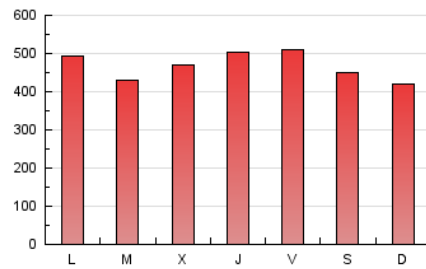

1. Cifras totales y promedios (Nacional)

MES - AÑO	NAVEGADORES UNICOS	VISITAS	PAGINAS
Julio - 2019	406.030	750.388	1.451.306
PROMEDIO DIARIO	20.398	24.206	46.816
PROMEDIO LUNES-VIERNES	20.982	25.037	47.961
PROMEDIO SABADO-DOMINGO	18.721	21.819	43.526
PAGINAS / VISITAS	1,93		
DURACION MEDIA VISITAS	0:01:26		
DURACION MEDIA PAGINAS	0:01:31		

2. Secciones (Nacional)

	PAGINAS	%
HOME	115.862	7.98 %
RESTO	1.335.444	92.02 %

3. Por día del mes (Nacional)

Día	N. únicos	Visitas	Páginas	Día	N. únicos	Visitas	Páginas	Día	N. únicos	Visitas	Páginas
1	19.258	22.812	44.338	11	29.390	35.047	66.755	21	18.141	21.244	43.530
2	17.227	20.213	39.836	12	29.784	34.772	68.601	22	17.046	20.087	39.998
3	19.217	23.268	45.080	13	22.123	25.035	50.185	23	20.434	24.052	43.561
4	22.038	26.777	49.878	14	22.465	25.633	50.370	24	18.198	21.340	40.042
5	18.564	22.830	43.655	15	31.606	38.100	71.314	25	16.720	19.627	37.305
6	13.364	15.903	31.633	16	19.223	22.914	44.308	26	19.903	23.700	45.476
7	15.100	17.670	35.248	17	21.772	26.868	49.856	27	21.661	26.433	52.876
8	21.883	26.524	52.123	18	19.936	23.926	47.582	28	16.843	19.185	38.707
9	25.506	30.842	55.159	19	20.589	24.314	46.864	29	16.834	19.683	39.259
10	29.338	35.817	66.928	20	20.067	23.445	45.659	30	13.884	16.131	32.791
								31	14.236	16.196	32.389

4. Gráficas (Nacional)

4.1 Por día de la semana (promedio)

N. únicos / Visitas (x 100)

Páginas (x 100)

4.2 Por franja horaria (promedio)

Visitas (x 1000)

Páginas (x 1000)

4.3 Por meses