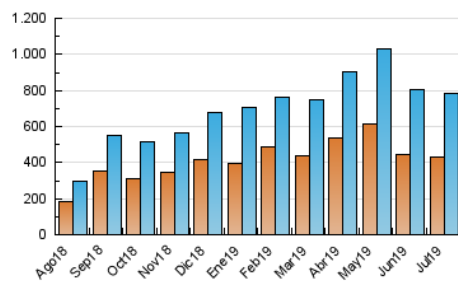

4.3 Por meses

N. únicos / Visitas (x 1000)