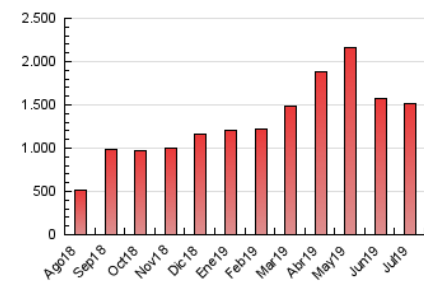

Páginas (x 1000)