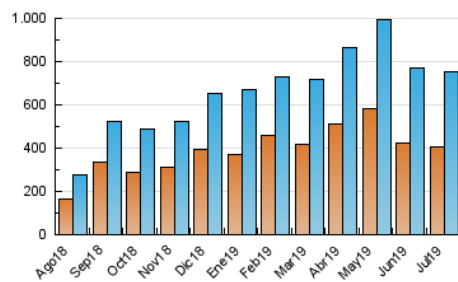

4.3 Por meses

N. únicos / Visitas (x 1000)