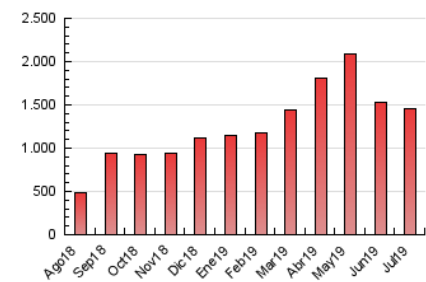

Páginas (x 1000)