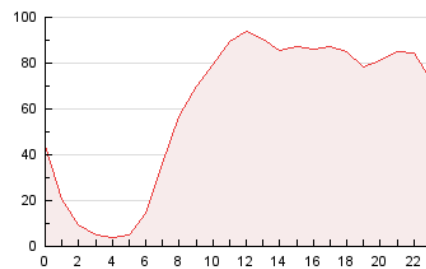

2. Secciones (Nacional)

	PAGINAS	%
HOME	115.862	7.98 %
RESTO	1.335.444	92.02 %

3. Por día del mes (Nacional)

Día	N. únicos	Visitas	Páginas	Día	N. únicos	Visitas	Páginas	Día	N. únicos	Visitas	Páginas
1	19.258	22.812	44.338	11	29.390	35.047	66.755	21	18.141	21.244	43.530
2	17.227	20.213	39.836	12	29.784	34.772	68.601	22	17.046	20.087	39.998
3	19.217	23.268	45.080	13	22.123	25.035	50.185	23	20.434	24.052	43.561
4	22.038	26.777	49.878	14	22.465	25.633	50.370	24	18.198	21.340	40.042
5	18.564	22.830	43.655	15	31.606	38.100	71.314	25	16.720	19.627	37.305
6	13.364	15.903	31.633	16	19.223	22.914	44.308	26	19.903	23.700	45.476
7	15.100	17.670	35.248	17	21.772	26.868	49.856	27	21.661	26.433	52.876
8	21.883	26.524	52.123	18	19.936	23.926	47.582	28	16.843	19.185	38.707
9	25.506	30.842	55.159	19	20.589	24.314	46.864	29	16.834	19.683	39.259
10	29.338	35.817	66.928	20	20.067	23.445	45.659	30	13.884	16.131	32.791
								31	14.236	16.196	32.389

4. Gráficas (Nacional)

4.1 Por día de la semana (promedio)

N. únicos / Visitas (x 100)

Páginas (x 100)

4.2 Por franja horaria (promedio)

Visitas (x 1000)

Páginas (x 1000)

4.3 Por meses