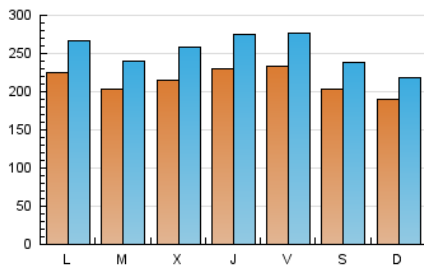

1. Cifras totales y promedios (Nacional e Internacional)

MES - AÑO	NAVEGADORES UNICOS	VISITAS	PAGINAS
Julio - 2019	430.889	786.097	1.509.517
PROMEDIO DIARIO	21.451	25.358	48.694
PROMEDIO LUNES-VIERNES	22.072	26.224	49.860
PROMEDIO SABADO-DOMINGO	19.666	22.869	45.341
PAGINAS / VISITAS	1,92		
DURACION MEDIA VISITAS	0:01:25		
DURACION MEDIA PAGINAS	0:01:32		

2. Secciones (Nacional e Internacional)

	PAGINAS	%
HOME	121.673	8.06 %
RESTO	1.387.844	91.94 %

3. Por día del mes (Nacional e Internacional)

Día	N. únicos	Visitas	Páginas	Día	N. únicos	Visitas	Páginas	Día	N. únicos	Visitas	Páginas
1	20.081	23.698	45.653	11	30.471	36.404	69.005	21	19.103	22.204	45.121
2	18.083	21.125	41.205	12	30.951	36.081	70.819	22	17.943	21.149	41.826
3	20.022	24.108	46.493	13	23.076	26.158	52.221	23	21.755	25.475	45.742
4	22.887	27.713	51.409	14	23.405	26.728	52.244	24	19.346	22.547	41.956
5	19.598	23.870	45.245	15	33.023	39.571	73.622	25	17.787	20.897	39.237
6	13.975	16.615	32.851	16	20.178	23.998	45.994	26	20.890	24.870	47.336
7	15.774	18.406	36.567	17	22.974	28.063	51.760	27	22.833	27.741	55.245
8	23.467	28.089	54.511	18	21.067	25.153	49.586	28	17.711	20.203	40.623
9	27.153	32.582	57.636	19	22.060	25.880	49.244	29	17.680	20.688	40.989
10	30.592	37.188	69.144	20	21.451	24.899	47.857	30	14.697	17.012	34.599
								31	14.958	16.982	33.777

4. Gráficas (Nacional e Internacional)

4.1 Por día de la semana (promedio)

N. únicos / Visitas (x 100)

Páginas (x 100)

4.2 Por franja horaria (promedio)

Visitas (x 1000)

Páginas (x 1000)

4.3 Por meses