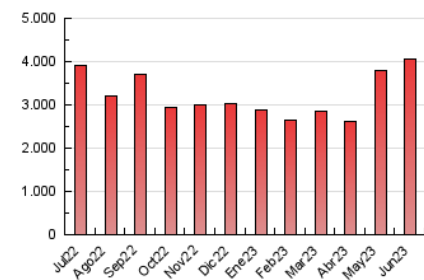

1. Cifras totales y promedios (Nacional)

MES - AÑO	NAVEGADORES UNICOS	VISITAS	PAGINAS
Junio - 2023	1.023.706	2.351.545	4.062.539
PROMEDIO DIARIO	60.169	78.385	135.418
PROMEDIO LUNES-VIERNES	60.345	79.800	141.097
PROMEDIO SABADO-DOMINGO	59.687	74.493	119.802
PAGINAS / VISITAS	1,73		
DURACION MEDIA VISITAS	0:01:56		
DURACION MEDIA PAGINAS	0:02:38		

2. Secciones (Nacional)

	PAGINAS	%
HOME	407.905	10.04 %
RESTO	3.654.634	89.96 %

3. Por día del mes (Nacional)

Día	N. únicos	Visitas	Páginas	Día	N. únicos	Visitas	Páginas	Día	N. únicos	Visitas	Páginas
1	46.284	61.250	97.811	11	56.585	69.083	129.378	21	77.239	98.517	152.468
2	48.092	63.670	110.188	12	52.310	66.890	121.083	22	56.359	72.338	111.702
3	38.767	49.329	75.092	13	53.674	72.269	125.555	23	55.582	71.099	106.281
4	60.061	78.697	130.467	14	49.334	64.175	107.076	24	45.029	56.079	84.875
5	49.905	62.265	92.218	15	54.306	72.191	120.575	25	46.982	59.926	90.017
6	43.180	56.501	88.242	16	86.011	104.105	151.780	26	52.181	67.755	106.863
7	86.183	123.088	303.011	17	94.384	116.722	171.945	27	49.966	67.350	108.038
8	86.268	125.587	305.565	18	67.773	83.711	122.518	28	49.940	65.646	101.995
9	88.212	127.366	307.399	19	63.732	81.080	125.351	29	50.624	67.268	107.134
10	67.916	82.394	154.124	20	85.007	109.159	164.630	30	43.192	56.035	89.158

4. Gráficas (Nacional)

4.1 Por día de la semana (promedio)

N. únicos / Visitas (x 100)

Páginas (x 100)

4.2 Por franja horaria (promedio)

Visitas_ (x 1000)

Páginas (x 1000)

4.3 Por meses

N. únicos / Visitas (x 1000)

Páginas (x 1000)

5. Observaciones

Este Medio Electrónico de Comunicación ha sido medido por la herramienta Google Analytics de Google (Universal Analytics)

6. Definiciones básicas (Para más información ver Normas Técnicas para el Control de los Medios Electrónicos de Comunicación)