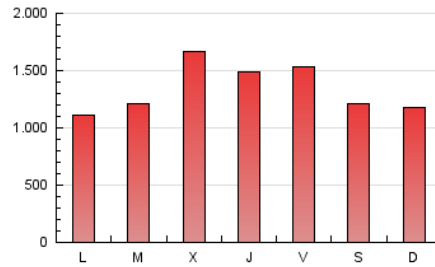

1. Cifras totales y promedios (Nacional)

MES - AÑO	NAVEGADORES UNICOS	VISITAS	PAGINAS
Junio - 2023	1.023.706	2.351.545	4.062.539
PROMEDIO DIARIO	60.169	78.385	135.418
PROMEDIO LUNES-VIERNES	60.345	79.800	141.097
PROMEDIO SABADO-DOMINGO	59.687	74.493	119.802
PAGINAS / VISITAS	1,73		
DURACION MEDIA VISITAS	0:01:56		
DURACION MEDIA PAGINAS	0:02:38		

2. Secciones (Nacional)

	PAGINAS	%
HOME	407.905	10.04 %
RESTO	3.654.634	89.96 %

3. Por día del mes (Nacional)

Día	N. únicos	Visitas	Páginas	Día	N. únicos	Visitas	Páginas	Día	N. únicos	Visitas	Páginas
1	46.284	61.250	97.811	11	56.585	69.083	129.378	21	77.239	98.517	152.468
2	48.092	63.670	110.188	12	52.310	66.890	121.083	22	56.359	72.338	111.702
3	38.767	49.329	75.092	13	53.674	72.269	125.555	23	55.582	71.099	106.281
4	60.061	78.697	130.467	14	49.334	64.175	107.076	24	45.029	56.079	84.875
5	49.905	62.265	92.218	15	54.306	72.191	120.575	25	46.982	59.926	90.017
6	43.180	56.501	88.242	16	86.011	104.105	151.780	26	52.181	67.755	106.863
7	86.183	123.088	303.011	17	94.384	116.722	171.945	27	49.966	67.350	108.038
8	86.268	125.587	305.565	18	67.773	83.711	122.518	28	49.940	65.646	101.995
9	88.212	127.366	307.399	19	63.732	81.080	125.351	29	50.624	67.268	107.134
10	67.916	82.394	154.124	20	85.007	109.159	164.630	30	43.192	56.035	89.158

4. Gráficas (Nacional)

4.1 Por día de la semana (promedio)

N. únicos / Visitas (x 100)

Páginas (x 100)

4.2 Por franja horaria (promedio)

Visitas_ (x 1000)

Páginas (x 1000)

4.3 Por meses