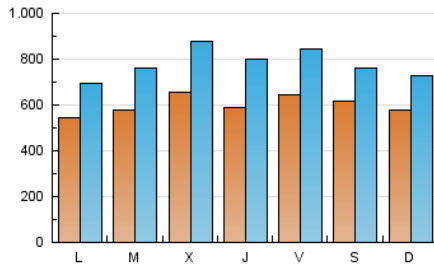

1. Cifras totales y promedios (Nacional)

MES - AÑO	NAVEGADORES UNICOS	VISITAS	PAGINAS
Junio - 2023	1.023.706	2.351.545	4.062.539
PROMEDIO DIARIO	60.169	78.385	135.418
PROMEDIO LUNES-VIERNES	60.345	79.800	141.097
PROMEDIO SABADO-DOMINGO	59.687	74.493	119.802
PAGINAS / VISITAS	1,73		
DURACION MEDIA VISITAS	0:01:56		
DURACION MEDIA PAGINAS	0:02:38		

2. Secciones (Nacional)

	PAGINAS	%
HOME	407.905	10.04 %
RESTO	3.654.634	89.96 %

3. Por día del mes (Nacional)

Día	N. únicos	Visitas	Páginas	Día	N. únicos	Visitas	Páginas	Día	N. únicos	Visitas	Páginas
1	46.284	61.250	97.811	11	56.585	69.083	129.378	21	77.239	98.517	152.468
2	48.092	63.670	110.188	12	52.310	66.890	121.083	22	56.359	72.338	111.702
3	38.767	49.329	75.092	13	53.674	72.269	125.555	23	55.582	71.099	106.281
4	60.061	78.697	130.467	14	49.334	64.175	107.076	24	45.029	56.079	84.875
5	49.905	62.265	92.218	15	54.306	72.191	120.575	25	46.982	59.926	90.017
6	43.180	56.501	88.242	16	86.011	104.105	151.780	26	52.181	67.755	106.863
7	86.183	123.088	303.011	17	94.384	116.722	171.945	27	49.966	67.350	108.038
8	86.268	125.587	305.565	18	67.773	83.711	122.518	28	49.940	65.646	101.995
9	88.212	127.366	307.399	19	63.732	81.080	125.351	29	50.624	67.268	107.134
10	67.916	82.394	154.124	20	85.007	109.159	164.630	30	43.192	56.035	89.158

4. Gráficas (Nacional)

4.1 Por día de la semana (promedio)

N. únicos / Visitas (x 100)

Páginas (x 100)

4.2 Por franja horaria (promedio)

Visitas_ (x 1000)

Páginas (x 1000)

4.3 Por meses