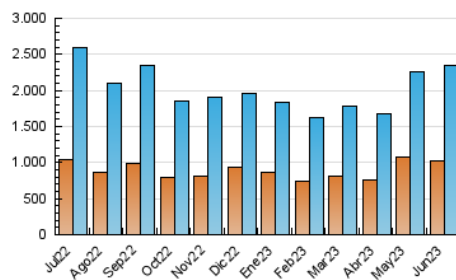

4.3 Por meses

N. únicos / Visitas (x 1000)