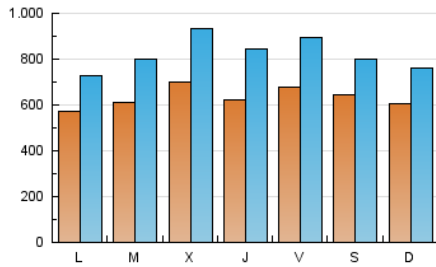

1. Cifras totales y promedios (Nacional e Internacional)

MES - AÑO	NAVEGADORES UNICOS	VISITAS	PAGINAS
Junio - 2023	1.094.463	2.477.389	4.279.464
PROMEDIO DIARIO	63.459	82.580	142.649
PROMEDIO LUNES-VIERNES	63.718	84.208	149.087
PROMEDIO SABADO-DOMINGO	62.746	78.102	124.944
PAGINAS / VISITAS	1,73		
DURACION MEDIA VISITAS	0:01:57		
DURACION MEDIA PAGINAS	0:02:40		

2. Secciones (Nacional e Internacional)

	PAGINAS	%
HOME	423.066	9.89 %
RESTO	3.856.398	90.11 %

3. Por día del mes (Nacional e Internacional)

Día	N. únicos	Visitas	Páginas	Día	N. únicos	Visitas	Páginas	Día	N. únicos	Visitas	Páginas
1	48.682	64.256	102.063	11	59.369	72.299	134.244	21	82.749	105.202	162.170
2	50.874	66.905	115.250	12	54.811	70.014	125.693	22	59.601	76.250	117.166
3	40.911	51.917	78.752	13	56.743	75.713	130.747	23	59.174	75.692	112.492
4	63.473	82.764	136.567	14	52.129	67.385	111.815	24	47.679	59.038	88.764
5	53.134	66.006	97.396	15	57.179	75.521	125.349	25	48.931	62.278	93.355
6	46.556	60.379	93.208	16	89.392	108.123	157.343	26	54.832	70.551	110.941
7	92.083	132.343	330.197	17	99.249	122.319	179.820	27	52.630	70.403	112.240
8	91.213	134.732	330.635	18	71.356	87.762	127.836	28	52.522	68.599	105.927
9	94.042	137.186	333.775	19	66.616	84.736	130.435	29	53.082	70.176	111.197
10	70.999	86.439	160.217	20	88.290	113.778	171.050	30	45.454	58.623	92.820

4. Gráficas (Nacional e Internacional)

4.1 Por día de la semana (promedio)

N. únicos / Visitas (x 100)

Páginas (x 100)

4.2 Por franja horaria (promedio)

Visitas_ (x 1000)

Páginas (x 1000)

4.3 Por meses