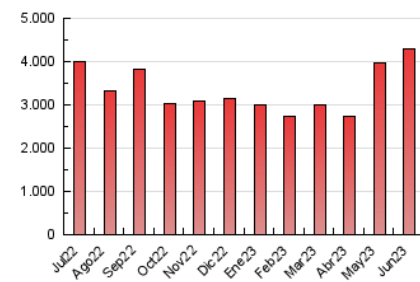

Páginas (x 1000)