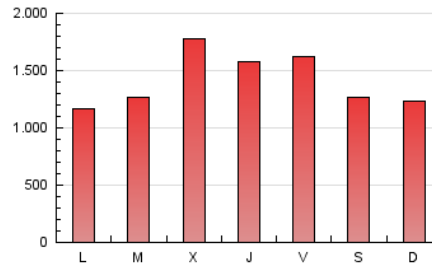

1. Cifras totales y promedios (Nacional e Internacional)

MES - AÑO	NAVEGADORES UNICOS	VISITAS	PAGINAS
Junio - 2023	1.094.463	2.477.389	4.279.464
PROMEDIO DIARIO	63.459	82.580	142.649
PROMEDIO LUNES-VIERNES	63.718	84.208	149.087
PROMEDIO SABADO-DOMINGO	62.746	78.102	124.944
PAGINAS / VISITAS	1,73		
DURACION MEDIA VISITAS	0:01:57		
DURACION MEDIA PAGINAS	0:02:40		

2. Secciones (Nacional e Internacional)

	PAGINAS	%
HOME	423.066	9.89 %
RESTO	3.856.398	90.11 %

3. Por día del mes (Nacional e Internacional)

Día	N. únicos	Visitas	Páginas	Día	N. únicos	Visitas	Páginas	Día	N. únicos	Visitas	Páginas
1	48.682	64.256	102.063	11	59.369	72.299	134.244	21	82.749	105.202	162.170
2	50.874	66.905	115.250	12	54.811	70.014	125.693	22	59.601	76.250	117.166
3	40.911	51.917	78.752	13	56.743	75.713	130.747	23	59.174	75.692	112.492
4	63.473	82.764	136.567	14	52.129	67.385	111.815	24	47.679	59.038	88.764
5	53.134	66.006	97.396	15	57.179	75.521	125.349	25	48.931	62.278	93.355
6	46.556	60.379	93.208	16	89.392	108.123	157.343	26	54.832	70.551	110.941
7	92.083	132.343	330.197	17	99.249	122.319	179.820	27	52.630	70.403	112.240
8	91.213	134.732	330.635	18	71.356	87.762	127.836	28	52.522	68.599	105.927
9	94.042	137.186	333.775	19	66.616	84.736	130.435	29	53.082	70.176	111.197
10	70.999	86.439	160.217	20	88.290	113.778	171.050	30	45.454	58.623	92.820

4. Gráficas (Nacional e Internacional)

4.1 Por día de la semana (promedio)

N. únicos / Visitas (x 100)

Páginas (x 100)

4.2 Por franja horaria (promedio)

Visitas_ (x 1000)

Páginas (x 1000)

4.3 Por meses