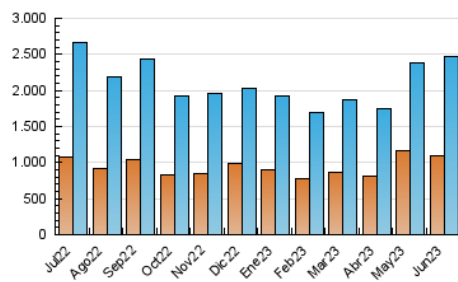

4.3 Por meses

N. únicos / Visitas (x 1000)