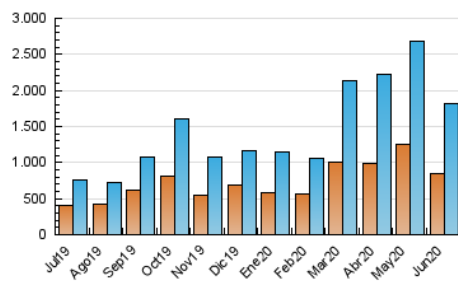

4.3 Por meses

N. únicos / Visitas (x 1000)