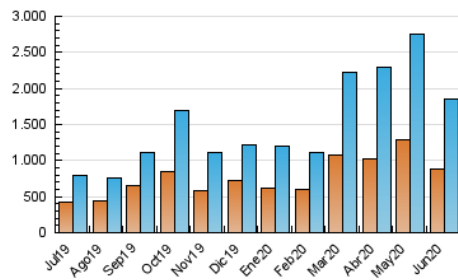

4.3 Por meses

N. únicos / Visitas (x 1000)