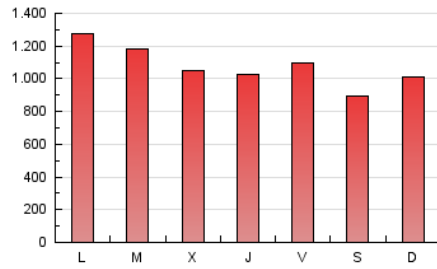

1. Cifras totales y promedios (Nacional)

MES - AÑO	NAVEGADORES UNICOS	VISITAS	PAGINAS
Junio - 2020	843.191	1.814.282	3.262.396
PROMEDIO DIARIO	48.833	60.476	108.747
PROMEDIO LUNES-VIERNES	50.931	63.416	113.646
PROMEDIO SABADO-DOMINGO	43.066	52.391	95.273
PAGINAS / VISITAS	1,80		
DURACION MEDIA VISITAS	0:01:22		
DURACION MEDIA PAGINAS	0:01:43		

2. Secciones (Nacional)

	PAGINAS	%
HOME	214.692	6.58 %
RESTO	3.047.704	93.42 %

3. Por día del mes (Nacional)

Día	N. únicos	Visitas	Páginas	Día	N. únicos	Visitas	Páginas	Día	N. únicos	Visitas	Páginas
1	78.561	97.164	180.564	11	43.645	53.579	97.569	21	39.336	48.658	82.734
2	51.359	63.741	115.180	12	47.296	57.744	108.055	22	42.384	52.969	91.327
3	54.791	68.842	120.403	13	45.965	54.923	100.598	23	44.855	56.568	95.738
4	54.623	65.716	117.004	14	45.868	56.491	104.019	24	36.829	42.860	73.605
5	70.840	86.252	160.281	15	50.858	65.452	117.253	25	33.944	42.536	74.408
6	60.170	73.715	135.363	16	49.922	65.629	114.709	26	31.728	41.644	73.997
7	67.473	81.844	149.821	17	53.264	66.599	120.566	27	24.523	29.776	55.780
8	73.342	95.212	172.860	18	58.199	72.131	121.496	28	30.139	37.283	67.332
9	58.793	73.847	157.777	19	47.962	57.026	95.728	29	34.991	43.063	76.238
10	47.734	59.420	106.828	20	31.051	36.439	66.534	30	54.556	67.159	108.629

4. Gráficas (Nacional)

4.1 Por día de la semana (promedio)

N. únicos / Visitas (x 100)

Páginas (x 100)

4.2 Por franja horaria (promedio)

Visitas (x 1000)

Páginas (x 1000)

4.3 Por meses