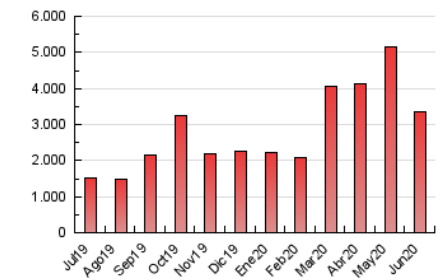

Páginas (x 1000)