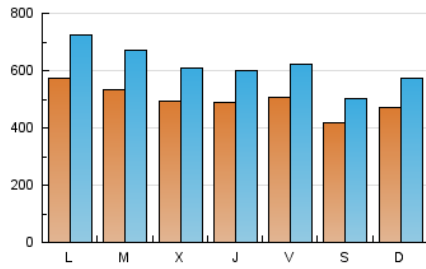

1. Cifras totales y promedios (Nacional e Internacional)

MES - AÑO	NAVEGADORES UNICOS	VISITAS	PAGINAS
Junio - 2020	878.792	1.860.175	3.337.425
PROMEDIO DIARIO	50.167	62.006	111.248
PROMEDIO LUNES-VIERNES	52.316	65.001	116.243
PROMEDIO SABADO-DOMINGO	44.256	53.769	97.509
PAGINAS / VISITAS	1,79		
DURACION MEDIA VISITAS	0:01:22		
DURACION MEDIA PAGINAS	0:01:43		

2. Secciones (Nacional e Internacional)

	PAGINAS	%
HOME	221.707	6.64 %
RESTO	3.115.718	93.36 %

3. Por día del mes (Nacional e Internacional)

Día	N. únicos	Visitas	Páginas	Día	N. únicos	Visitas	Páginas	Día	N. únicos	Visitas	Páginas
1	80.060	98.982	183.644	11	45.234	55.255	100.326	21	40.541	50.021	84.907
2	52.745	65.267	117.793	12	48.603	59.262	110.550	22	43.739	54.535	93.885
3	56.149	70.398	122.886	13	47.248	56.277	102.822	23	46.422	58.192	98.436
4	55.906	67.152	119.417	14	47.292	58.046	106.634	24	37.958	44.068	75.632
5	72.261	87.931	162.992	15	52.393	67.152	120.003	25	34.998	43.770	76.412
6	61.466	75.324	137.977	16	51.438	67.322	117.496	26	32.755	42.906	75.985
7	68.774	83.473	152.474	17	54.620	68.255	123.322	27	25.445	30.886	57.567
8	74.852	97.094	176.048	18	59.614	73.692	123.977	28	31.164	38.486	69.306
9	60.057	75.534	160.782	19	49.552	58.628	98.191	29	36.367	44.575	78.548
10	49.099	61.022	109.396	20	32.118	37.640	68.388	30	56.138	69.030	111.629

4. Gráficas (Nacional e Internacional)

4.1 Por día de la semana (promedio)

N. únicos / Visitas (x 100)

Páginas (x 100)

4.2 Por franja horaria (promedio)

Visitas (x 1000)

Páginas (x 1000)

4.3 Por meses