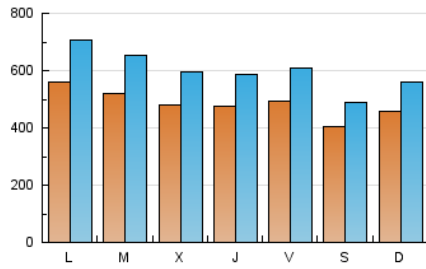

1. Cifras totales y promedios (Nacional)

MES - AÑO	NAVEGADORES UNICOS	VISITAS	PAGINAS
Junio - 2020	843.191	1.814.282	3.262.396
PROMEDIO DIARIO	48.833	60.476	108.747
PROMEDIO LUNES-VIERNES	50.931	63.416	113.646
PROMEDIO SABADO-DOMINGO	43.066	52.391	95.273
PAGINAS / VISITAS	1,80		
DURACION MEDIA VISITAS	0:01:22		
DURACION MEDIA PAGINAS	0:01:43		

2. Secciones (Nacional)

	PAGINAS	%
HOME	214.692	6.58 %
RESTO	3.047.704	93.42 %

3. Por día del mes (Nacional)

Día	N. únicos	Visitas	Páginas	Día	N. únicos	Visitas	Páginas	Día	N. únicos	Visitas	Páginas
1	78.561	97.164	180.564	11	43.645	53.579	97.569	21	39.336	48.658	82.734
2	51.359	63.741	115.180	12	47.296	57.744	108.055	22	42.384	52.969	91.327
3	54.791	68.842	120.403	13	45.965	54.923	100.598	23	44.855	56.568	95.738
4	54.623	65.716	117.004	14	45.868	56.491	104.019	24	36.829	42.860	73.605
5	70.840	86.252	160.281	15	50.858	65.452	117.253	25	33.944	42.536	74.408
6	60.170	73.715	135.363	16	49.922	65.629	114.709	26	31.728	41.644	73.997
7	67.473	81.844	149.821	17	53.264	66.599	120.566	27	24.523	29.776	55.780
8	73.342	95.212	172.860	18	58.199	72.131	121.496	28	30.139	37.283	67.332
9	58.793	73.847	157.777	19	47.962	57.026	95.728	29	34.991	43.063	76.238
10	47.734	59.420	106.828	20	31.051	36.439	66.534	30	54.556	67.159	108.629

4. Gráficas (Nacional)

4.1 Por día de la semana (promedio)

N. únicos / Visitas (x 100)

Páginas (x 100)

4.2 Por franja horaria (promedio)

Visitas (x 1000)

Páginas (x 1000)

4.3 Por meses