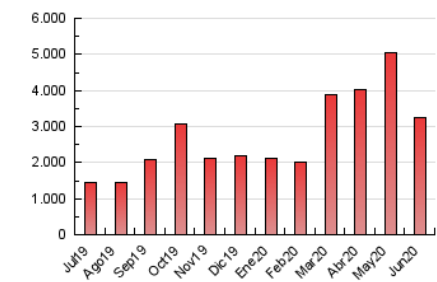

Páginas (x 1000)