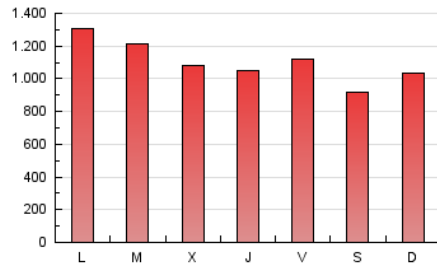

1. Cifras totales y promedios (Nacional e Internacional)

MES - AÑO	NAVEGADORES UNICOS	VISITAS	PAGINAS
Junio - 2020	878.792	1.860.175	3.337.425
PROMEDIO DIARIO	50.167	62.006	111.248
PROMEDIO LUNES-VIERNES	52.316	65.001	116.243
PROMEDIO SABADO-DOMINGO	44.256	53.769	97.509
PAGINAS / VISITAS	1,79		
DURACION MEDIA VISITAS	0:01:22		
DURACION MEDIA PAGINAS	0:01:43		

2. Secciones (Nacional e Internacional)

	PAGINAS	%
HOME	221.707	6.64 %
RESTO	3.115.718	93.36 %

3. Por día del mes (Nacional e Internacional)

Día	N. únicos	Visitas	Páginas	Día	N. únicos	Visitas	Páginas	Día	N. únicos	Visitas	Páginas
1	80.060	98.982	183.644	11	45.234	55.255	100.326	21	40.541	50.021	84.907
2	52.745	65.267	117.793	12	48.603	59.262	110.550	22	43.739	54.535	93.885
3	56.149	70.398	122.886	13	47.248	56.277	102.822	23	46.422	58.192	98.436
4	55.906	67.152	119.417	14	47.292	58.046	106.634	24	37.958	44.068	75.632
5	72.261	87.931	162.992	15	52.393	67.152	120.003	25	34.998	43.770	76.412
6	61.466	75.324	137.977	16	51.438	67.322	117.496	26	32.755	42.906	75.985
7	68.774	83.473	152.474	17	54.620	68.255	123.322	27	25.445	30.886	57.567
8	74.852	97.094	176.048	18	59.614	73.692	123.977	28	31.164	38.486	69.306
9	60.057	75.534	160.782	19	49.552	58.628	98.191	29	36.367	44.575	78.548
10	49.099	61.022	109.396	20	32.118	37.640	68.388	30	56.138	69.030	111.629

4. Gráficas (Nacional e Internacional)

4.1 Por día de la semana (promedio)

N. únicos / Visitas (x 100)

Páginas (x 100)

4.2 Por franja horaria (promedio)

Visitas (x 1000)

Páginas (x 1000)

4.3 Por meses