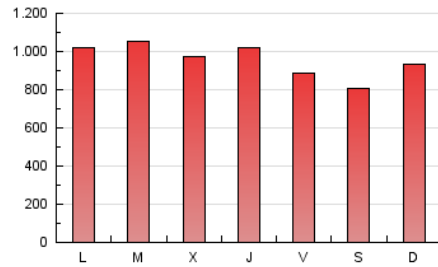

1. Cifras totales y promedios (Nacional)

MES - AÑO	NAVEGADORES UNICOS	VISITAS	PAGINAS
Mayo - 2026	664.571	2.005.460	2.939.329
PROMEDIO DIARIO	47.014	63.734	94.812
PROMEDIO LUNES-VIERNES	47.953	65.597	98.676
PROMEDIO SABADO-DOMINGO	45.043	59.823	86.698
PAGINAS / VISITAS	1,49		
DURACION MEDIA VISITAS	0:02:57		
TIEMPO INTERACCIÓN MEDIO	0:03:03		

2. Secciones (Nacional)

	PAGINAS	%
HOME	391.022	13.30 %
RESTO	2.548.151	86.70 %

3. Por día del mes (Nacional)

Día	N. únicos	Visitas	Páginas	Día	N. únicos	Visitas	Páginas	Día	N. únicos	Visitas	Páginas
1	30.256	40.260	61.585	11	54.649	75.457	118.673	21	48.060	65.885	98.326
2	27.415	35.794	54.666	12	75.719	107.411	155.179	22	48.925	65.397	97.343
3	44.524	59.723	86.040	13	68.194	90.606	127.757	23	40.320	52.365	79.968
4	43.974	58.704	90.630	14	53.025	71.332	102.554	24	49.143	64.452	93.655
5	43.906	60.368	93.601	15	45.035	62.592	94.133	25	53.331	70.009	95.688
6	36.425	50.705	80.110	16	45.255	61.253	91.714	26	43.178	60.530	92.625
7	36.362	50.353	81.214	17	46.390	62.028	88.602	27	43.350	61.006	94.113
8	48.033	64.571	96.893	18	47.849	65.779	102.599	28	65.532	90.487	126.254
9	49.553	67.905	96.773	19	36.618	49.368	80.935	29	45.367	61.343	94.750
10	64.414	84.120	112.726	20	39.229	55.369	87.235	30	40.116	53.674	78.764
								31	43.295	56.911	84.068

4. Gráficas (Nacional)

4.1 Por día de la semana (promedio)

N. únicos / Visitas (x 100)

Páginas (x 100)

4.2 Por franja horaria (promedio)

Visitas_ (x 1000)

Páginas (x 1000)

4.3 Por meses