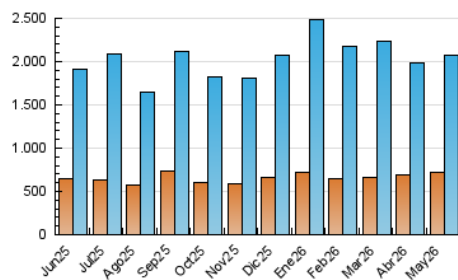

4.3 Por meses

N. únicos / Visitas (x 1000)