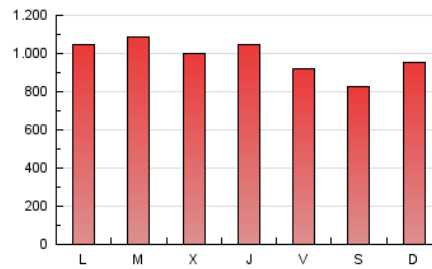

1. Cifras totales y promedios (Nacional e Internacional)

MES - AÑO	NAVEGADORES UNICOS	VISITAS	PAGINAS
Mayo - 2026	713.621	2.070.548	3.020.872
PROMEDIO DIARIO	48.840	65.892	97.442
PROMEDIO LUNES-VIERNES	49.931	67.926	101.496
PROMEDIO SABADO-DOMINGO	46.551	61.623	88.930
PAGINAS / VISITAS	1,48		
DURACION MEDIA VISITAS	0:02:55		
TIEMPO INTERACCIÓN MEDIO	0:02:53		

2. Secciones (Nacional e Internacional)

	PAGINAS	%
HOME	403.429	13.36 %
RESTO	2.617.286	86.64 %

3. Por día del mes (Nacional e Internacional)

Día	N. únicos	Visitas	Páginas	Día	N. únicos	Visitas	Páginas	Día	N. únicos	Visitas	Páginas
1	32.382	42.775	64.180	11	56.770	77.824	121.974	21	50.628	68.594	101.570
2	29.019	37.376	56.724	12	77.853	110.049	158.447	22	51.266	67.705	100.524
3	45.849	61.411	88.148	13	70.149	92.691	130.627	23	42.077	54.686	82.479
4	45.218	60.216	92.958	14	54.921	74.421	105.366	24	51.045	66.542	96.527
5	45.543	62.072	96.104	15	46.848	64.736	96.941	25	55.373	72.258	98.486
6	38.039	52.745	82.512	16	46.699	63.213	93.962	26	45.607	63.592	95.870
7	37.919	52.280	83.686	17	47.611	63.962	90.543	27	45.160	63.268	96.845
8	49.570	66.793	99.237	18	49.530	67.347	105.087	28	67.660	92.851	129.156
9	51.024	69.347	99.045	19	39.033	52.158	83.958	29	47.291	63.669	97.480
10	66.068	85.959	115.077	20	41.786	58.392	90.404	30	41.502	55.011	80.819
								31	44.612	58.720	85.979

4. Gráficas (Nacional e Internacional)

4.1 Por día de la semana (promedio)

N. únicos / Visitas (x 100)

Páginas (x 100)

4.2 Por franja horaria (promedio)

Visitas_ (x 1000)

Páginas (x 1000)

4.3 Por meses