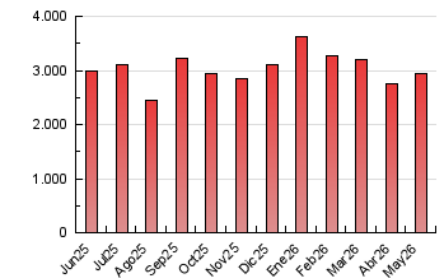

1. Cifras totales y promedios (Nacional)

MES - AÑO	NAVEGADORES UNICOS	VISITAS	PAGINAS
Mayo - 2026	664.571	2.005.460	2.939.329
PROMEDIO DIARIO	47.014	63.734	94.812
PROMEDIO LUNES-VIERNES	47.953	65.597	98.676
PROMEDIO SABADO-DOMINGO	45.043	59.823	86.698
PAGINAS / VISITAS	1,49		
DURACION MEDIA VISITAS	0:02:57		
TIEMPO INTERACCIÓN MEDIO	0:03:03		

2. Secciones (Nacional)

	PAGINAS	%
HOME	391.022	13.30 %
RESTO	2.548.151	86.70 %

3. Por día del mes (Nacional)

Día	N. únicos	Visitas	Páginas	Día	N. únicos	Visitas	Páginas	Día	N. únicos	Visitas	Páginas
1	30.256	40.260	61.585	11	54.649	75.457	118.673	21	48.060	65.885	98.326
2	27.415	35.794	54.666	12	75.719	107.411	155.179	22	48.925	65.397	97.343
3	44.524	59.723	86.040	13	68.194	90.606	127.757	23	40.320	52.365	79.968
4	43.974	58.704	90.630	14	53.025	71.332	102.554	24	49.143	64.452	93.655
5	43.906	60.368	93.601	15	45.035	62.592	94.133	25	53.331	70.009	95.688
6	36.425	50.705	80.110	16	45.255	61.253	91.714	26	43.178	60.530	92.625
7	36.362	50.353	81.214	17	46.390	62.028	88.602	27	43.350	61.006	94.113
8	48.033	64.571	96.893	18	47.849	65.779	102.599	28	65.532	90.487	126.254
9	49.553	67.905	96.773	19	36.618	49.368	80.935	29	45.367	61.343	94.750
10	64.414	84.120	112.726	20	39.229	55.369	87.235	30	40.116	53.674	78.764
								31	43.295	56.911	84.068

4. Gráficas (Nacional)

4.1 Por día de la semana (promedio)

N. únicos / Visitas (x 100)

Páginas (x 100)

4.2 Por franja horaria (promedio)

Visitas_ (x 1000)

Páginas (x 1000)

4.3 Por meses

N. únicos / Visitas (x 1000)

Páginas (x 1000)

5. Observaciones

Este Medio Electrónico de Comunicación ha sido medido por la herramienta Google Analytics de Google (GA4).

6. Definiciones básicas (Para más información ver Normas Técnicas para el Control de los Medios Electrónicos de Comunicación)