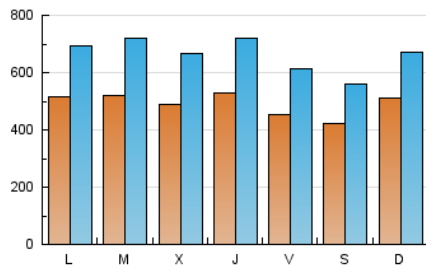

1. Cifras totales y promedios (Nacional e Internacional)

MES - AÑO	NAVEGADORES UNICOS	VISITAS	PAGINAS
Mayo - 2026	713.621	2.070.548	3.020.872
PROMEDIO DIARIO	48.840	65.892	97.442
PROMEDIO LUNES-VIERNES	49.931	67.926	101.496
PROMEDIO SABADO-DOMINGO	46.551	61.623	88.930
PAGINAS / VISITAS	1,48		
DURACION MEDIA VISITAS	0:02:55		
TIEMPO INTERACCIÓN MEDIO	0:02:53		

2. Secciones (Nacional e Internacional)

	PAGINAS	%
HOME	403.429	13.36 %
RESTO	2.617.286	86.64 %

3. Por día del mes (Nacional e Internacional)

Día	N. únicos	Visitas	Páginas	Día	N. únicos	Visitas	Páginas	Día	N. únicos	Visitas	Páginas
1	32.382	42.775	64.180	11	56.770	77.824	121.974	21	50.628	68.594	101.570
2	29.019	37.376	56.724	12	77.853	110.049	158.447	22	51.266	67.705	100.524
3	45.849	61.411	88.148	13	70.149	92.691	130.627	23	42.077	54.686	82.479
4	45.218	60.216	92.958	14	54.921	74.421	105.366	24	51.045	66.542	96.527
5	45.543	62.072	96.104	15	46.848	64.736	96.941	25	55.373	72.258	98.486
6	38.039	52.745	82.512	16	46.699	63.213	93.962	26	45.607	63.592	95.870
7	37.919	52.280	83.686	17	47.611	63.962	90.543	27	45.160	63.268	96.845
8	49.570	66.793	99.237	18	49.530	67.347	105.087	28	67.660	92.851	129.156
9	51.024	69.347	99.045	19	39.033	52.158	83.958	29	47.291	63.669	97.480
10	66.068	85.959	115.077	20	41.786	58.392	90.404	30	41.502	55.011	80.819
								31	44.612	58.720	85.979

4. Gráficas (Nacional e Internacional)

4.1 Por día de la semana (promedio)

N. únicos / Visitas (x 100)

Páginas (x 100)

4.2 Por franja horaria (promedio)

Visitas_ (x 1000)

Páginas (x 1000)

4.3 Por meses