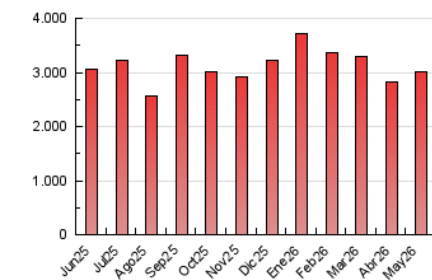

Páginas (x 1000)