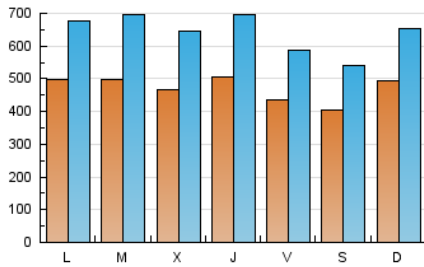

1. Cifras totales y promedios (Nacional)

MES - AÑO	NAVEGADORES UNICOS	VISITAS	PAGINAS
Mayo - 2026	664.571	2.005.460	2.939.329
PROMEDIO DIARIO	47.014	63.734	94.812
PROMEDIO LUNES-VIERNES	47.953	65.597	98.676
PROMEDIO SABADO-DOMINGO	45.043	59.823	86.698
PAGINAS / VISITAS	1,49		
DURACION MEDIA VISITAS	0:02:57		
TIEMPO INTERACCIÓN MEDIO	0:03:03		

2. Secciones (Nacional)

	PAGINAS	%
HOME	391.022	13.30 %
RESTO	2.548.151	86.70 %

3. Por día del mes (Nacional)

Día	N. únicos	Visitas	Páginas	Día	N. únicos	Visitas	Páginas	Día	N. únicos	Visitas	Páginas
1	30.256	40.260	61.585	11	54.649	75.457	118.673	21	48.060	65.885	98.326
2	27.415	35.794	54.666	12	75.719	107.411	155.179	22	48.925	65.397	97.343
3	44.524	59.723	86.040	13	68.194	90.606	127.757	23	40.320	52.365	79.968
4	43.974	58.704	90.630	14	53.025	71.332	102.554	24	49.143	64.452	93.655
5	43.906	60.368	93.601	15	45.035	62.592	94.133	25	53.331	70.009	95.688
6	36.425	50.705	80.110	16	45.255	61.253	91.714	26	43.178	60.530	92.625
7	36.362	50.353	81.214	17	46.390	62.028	88.602	27	43.350	61.006	94.113
8	48.033	64.571	96.893	18	47.849	65.779	102.599	28	65.532	90.487	126.254
9	49.553	67.905	96.773	19	36.618	49.368	80.935	29	45.367	61.343	94.750
10	64.414	84.120	112.726	20	39.229	55.369	87.235	30	40.116	53.674	78.764
								31	43.295	56.911	84.068

4. Gráficas (Nacional)

4.1 Por día de la semana (promedio)

N. únicos / Visitas (x 100)

Páginas (x 100)

4.2 Por franja horaria (promedio)

Visitas_ (x 1000)

Páginas (x 1000)

4.3 Por meses