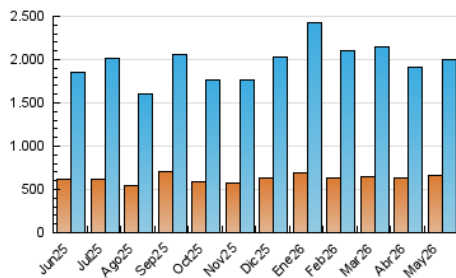

1. Cifras totales y promedios (Nacional)

MES - AÑO	NAVEGADORES UNICOS	VISITAS	PAGINAS
Mayo - 2026	664.571	2.005.460	2.939.329
PROMEDIO DIARIO	47.014	63.734	94.812
PROMEDIO LUNES-VIERNES	47.953	65.597	98.676
PROMEDIO SABADO-DOMINGO	45.043	59.823	86.698
PAGINAS / VISITAS	1,49		
DURACION MEDIA VISITAS	0:02:57		
TIEMPO INTERACCIÓN MEDIO	0:03:03		

2. Secciones (Nacional)

	PAGINAS	%
HOME	391.022	13.30 %
RESTO	2.548.151	86.70 %

3. Por día del mes (Nacional)

Día	N. únicos	Visitas	Páginas	Día	N. únicos	Visitas	Páginas	Día	N. únicos	Visitas	Páginas
1	30.256	40.260	61.585	11	54.649	75.457	118.673	21	48.060	65.885	98.326
2	27.415	35.794	54.666	12	75.719	107.411	155.179	22	48.925	65.397	97.343
3	44.524	59.723	86.040	13	68.194	90.606	127.757	23	40.320	52.365	79.968
4	43.974	58.704	90.630	14	53.025	71.332	102.554	24	49.143	64.452	93.655
5	43.906	60.368	93.601	15	45.035	62.592	94.133	25	53.331	70.009	95.688
6	36.425	50.705	80.110	16	45.255	61.253	91.714	26	43.178	60.530	92.625
7	36.362	50.353	81.214	17	46.390	62.028	88.602	27	43.350	61.006	94.113
8	48.033	64.571	96.893	18	47.849	65.779	102.599	28	65.532	90.487	126.254
9	49.553	67.905	96.773	19	36.618	49.368	80.935	29	45.367	61.343	94.750
10	64.414	84.120	112.726	20	39.229	55.369	87.235	30	40.116	53.674	78.764
								31	43.295	56.911	84.068

4. Gráficas (Nacional)

4.1 Por día de la semana (promedio)

N. únicos / Visitas (x 100)

Páginas (x 100)

4.2 Por franja horaria (promedio)

Visitas_ (x 1000)

Páginas (x 1000)

4.3 Por meses

N. únicos / Visitas (x 1000)

Páginas (x 1000)

5. Observaciones

Este Medio Electrónico de Comunicación ha sido medido por la herramienta Google Analytics de Google (GA4).

6. Definiciones básicas (Para más información ver Normas Técnicas para el Control de los Medios Electrónicos de Comunicación)