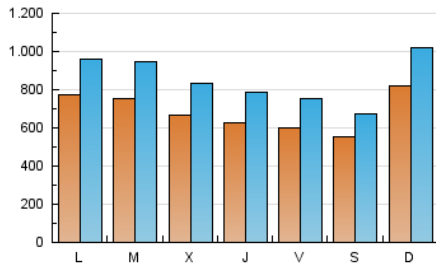

1. Cifras totales y promedios (Nacional e Internacional)

MES - AÑO	NAVEGADORES UNICOS	VISITAS	PAGINAS
Mayo - 2024	1.107.038	2.628.606	3.508.274
PROMEDIO DIARIO	67.905	84.794	113.170
PROMEDIO LUNES-VIERNES	67.663	84.765	111.513
PROMEDIO SABADO-DOMINGO	68.602	84.875	117.934
PAGINAS / VISITAS	1,33		
DURACION MEDIA VISITAS	0:02:22		
TIEMPO INTERACCIÓN MEDIO	0:01:57		

2. Secciones (Nacional e Internacional)

	PAGINAS	%
HOME	435.190	12.40 %
RESTO	3.073.084	87.60 %

3. Por día del mes (Nacional e Internacional)

Día	N. únicos	Visitas	Páginas	Día	N. únicos	Visitas	Páginas	Día	N. únicos	Visitas	Páginas
1	69.684	83.726	109.610	11	59.830	73.736	100.141	21	60.100	76.232	97.608
2	57.211	72.009	95.925	12	134.272	167.685	253.473	22	56.359	71.403	94.410
3	57.257	71.819	96.002	13	126.911	154.009	213.406	23	67.607	85.184	110.820
4	56.214	68.178	87.869	14	88.362	110.943	143.288	24	52.918	66.590	87.479
5	69.860	87.380	119.525	15	87.585	105.980	135.603	25	46.506	56.928	73.604
6	63.965	80.541	110.324	16	76.706	95.669	125.428	26	52.204	63.095	82.927
7	72.415	90.687	122.752	17	65.129	83.231	107.024	27	55.151	69.260	91.486
8	58.841	76.038	103.264	18	57.758	71.375	91.721	28	80.137	100.131	127.208
9	56.862	69.948	98.429	19	72.168	90.624	134.210	29	62.377	79.737	100.773
10	67.787	84.399	112.899	20	63.330	80.341	95.840	30	54.030	70.002	91.156
								31	55.522	71.726	94.070

4. Gráficas (Nacional e Internacional)

4.1 Por día de la semana (promedio)

N. únicos / Visitas (x 100)

Páginas (x 100)

4.2 Por franja horaria (promedio)

Visitas_ (x 1000)

Páginas (x 1000)

4.3 Por meses