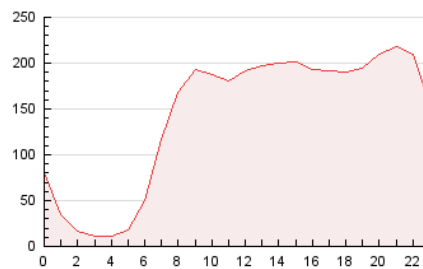

2. Secciones (Nacional)

	PAGINAS	%
HOME	421.913	12.32 %
RESTO	3.001.353	87.68 %

3. Por día del mes (Nacional)

Día	N. únicos	Visitas	Páginas	Día	N. únicos	Visitas	Páginas	Día	N. únicos	Visitas	Páginas
1	67.872	81.109	107.161	11	58.242	71.903	97.820	21	58.501	74.268	95.309
2	55.595	69.949	93.523	12	130.255	163.178	247.140	22	54.675	69.568	92.065
3	55.349	69.420	93.348	13	122.711	148.253	207.180	23	65.299	83.097	107.926
4	54.519	66.316	85.496	14	85.965	107.871	139.968	24	51.223	64.844	85.118
5	67.809	85.075	116.426	15	85.459	103.842	132.781	25	45.185	55.193	71.755
6	61.937	78.300	107.553	16	74.838	93.468	122.622	26	50.940	61.793	81.211
7	70.262	88.205	119.863	17	63.308	80.811	104.543	27	53.785	67.418	89.526
8	57.084	73.662	100.687	18	56.222	68.984	89.483	28	78.596	98.046	124.713
9	55.135	68.336	95.801	19	70.371	88.327	130.848	29	60.762	77.931	98.664
10	65.827	82.398	110.142	20	61.813	78.736	93.502	30	52.760	67.678	89.162
								31	54.047	70.164	91.930

4. Gráficas (Nacional)

4.1 Por día de la semana (promedio)

N. únicos / Visitas (x 100)

Páginas (x 100)

4.2 Por franja horaria (promedio)

Visitas_ (x 1000)

Páginas (x 1000)

4.3 Por meses

N. únicos / Visitas (x 1000)

Páginas (x 1000)

5. Observaciones

Este Medio Electrónico de Comunicación ha sido medido por la herramienta Google Analytics de Google (GA4)

6. Definiciones básicas (Para más información ver Normas Técnicas para el Control de los Medios Electrónicos de Comunicación)