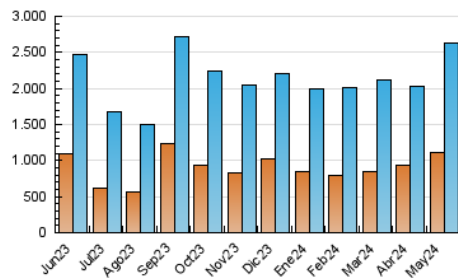

4.3 Por meses

N. únicos / Visitas (x 1000)