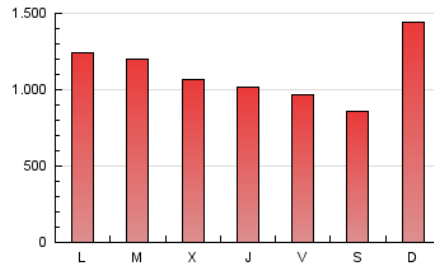

1. Cifras totales y promedios (Nacional)

MES - AÑO	NAVEGADORES UNICOS	VISITAS	PAGINAS
Mayo - 2024	1.068.269	2.558.143	3.423.266
PROMEDIO DIARIO	66.011	82.521	110.428
PROMEDIO LUNES-VIERNES	65.774	82.495	108.830
PROMEDIO SABADO-DOMINGO	66.693	82.596	115.022
PAGINAS / VISITAS	1,34		
DURACION MEDIA VISITAS	0:02:21		
TIEMPO INTERACCIÓN MEDIO	0:01:59		

2. Secciones (Nacional)

	PAGINAS	%
HOME	421.913	12.32 %
RESTO	3.001.353	87.68 %

3. Por día del mes (Nacional)

Día	N. únicos	Visitas	Páginas	Día	N. únicos	Visitas	Páginas	Día	N. únicos	Visitas	Páginas
1	67.872	81.109	107.161	11	58.242	71.903	97.820	21	58.501	74.268	95.309
2	55.595	69.949	93.523	12	130.255	163.178	247.140	22	54.675	69.568	92.065
3	55.349	69.420	93.348	13	122.711	148.253	207.180	23	65.299	83.097	107.926
4	54.519	66.316	85.496	14	85.965	107.871	139.968	24	51.223	64.844	85.118
5	67.809	85.075	116.426	15	85.459	103.842	132.781	25	45.185	55.193	71.755
6	61.937	78.300	107.553	16	74.838	93.468	122.622	26	50.940	61.793	81.211
7	70.262	88.205	119.863	17	63.308	80.811	104.543	27	53.785	67.418	89.526
8	57.084	73.662	100.687	18	56.222	68.984	89.483	28	78.596	98.046	124.713
9	55.135	68.336	95.801	19	70.371	88.327	130.848	29	60.762	77.931	98.664
10	65.827	82.398	110.142	20	61.813	78.736	93.502	30	52.760	67.678	89.162
								31	54.047	70.164	91.930

4. Gráficas (Nacional)

4.1 Por día de la semana (promedio)

N. únicos / Visitas (x 100)

Páginas (x 100)

4.2 Por franja horaria (promedio)

Visitas_ (x 1000)

Páginas (x 1000)

4.3 Por meses