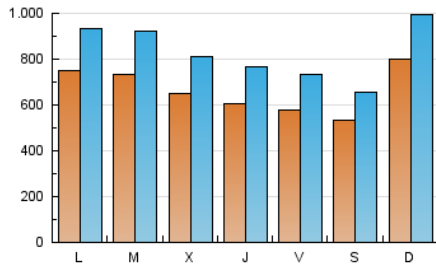

1. Cifras totales y promedios (Nacional)

MES - AÑO	NAVEGADORES UNICOS	VISITAS	PAGINAS
Mayo - 2024	1.068.269	2.558.143	3.423.266
PROMEDIO DIARIO	66.011	82.521	110.428
PROMEDIO LUNES-VIERNES	65.774	82.495	108.830
PROMEDIO SABADO-DOMINGO	66.693	82.596	115.022
PAGINAS / VISITAS	1,34		
DURACION MEDIA VISITAS	0:02:21		
TIEMPO INTERACCIÓN MEDIO	0:01:59		

2. Secciones (Nacional)

	PAGINAS	%
HOME	421.913	12.32 %
RESTO	3.001.353	87.68 %

3. Por día del mes (Nacional)

Día	N. únicos	Visitas	Páginas	Día	N. únicos	Visitas	Páginas	Día	N. únicos	Visitas	Páginas
1	67.872	81.109	107.161	11	58.242	71.903	97.820	21	58.501	74.268	95.309
2	55.595	69.949	93.523	12	130.255	163.178	247.140	22	54.675	69.568	92.065
3	55.349	69.420	93.348	13	122.711	148.253	207.180	23	65.299	83.097	107.926
4	54.519	66.316	85.496	14	85.965	107.871	139.968	24	51.223	64.844	85.118
5	67.809	85.075	116.426	15	85.459	103.842	132.781	25	45.185	55.193	71.755
6	61.937	78.300	107.553	16	74.838	93.468	122.622	26	50.940	61.793	81.211
7	70.262	88.205	119.863	17	63.308	80.811	104.543	27	53.785	67.418	89.526
8	57.084	73.662	100.687	18	56.222	68.984	89.483	28	78.596	98.046	124.713
9	55.135	68.336	95.801	19	70.371	88.327	130.848	29	60.762	77.931	98.664
10	65.827	82.398	110.142	20	61.813	78.736	93.502	30	52.760	67.678	89.162
								31	54.047	70.164	91.930

4. Gráficas (Nacional)

4.1 Por día de la semana (promedio)

N. únicos / Visitas (x 100)

Páginas (x 100)

4.2 Por franja horaria (promedio)

Visitas_ (x 1000)

Páginas (x 1000)

4.3 Por meses