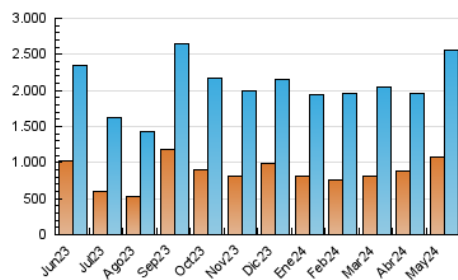

1. Cifras totales y promedios (Nacional)

MES - AÑO	NAVEGADORES UNICOS	VISITAS	PAGINAS
Mayo - 2024	1.068.269	2.558.143	3.423.266
PROMEDIO DIARIO	66.011	82.521	110.428
PROMEDIO LUNES-VIERNES	65.774	82.495	108.830
PROMEDIO SABADO-DOMINGO	66.693	82.596	115.022
PAGINAS / VISITAS	1,34		
DURACION MEDIA VISITAS	0:02:21		
TIEMPO INTERACCIÓN MEDIO	0:01:59		

2. Secciones (Nacional)

	PAGINAS	%
HOME	421.913	12.32 %
RESTO	3.001.353	87.68 %

3. Por día del mes (Nacional)

Día	N. únicos	Visitas	Páginas	Día	N. únicos	Visitas	Páginas	Día	N. únicos	Visitas	Páginas
1	67.872	81.109	107.161	11	58.242	71.903	97.820	21	58.501	74.268	95.309
2	55.595	69.949	93.523	12	130.255	163.178	247.140	22	54.675	69.568	92.065
3	55.349	69.420	93.348	13	122.711	148.253	207.180	23	65.299	83.097	107.926
4	54.519	66.316	85.496	14	85.965	107.871	139.968	24	51.223	64.844	85.118
5	67.809	85.075	116.426	15	85.459	103.842	132.781	25	45.185	55.193	71.755
6	61.937	78.300	107.553	16	74.838	93.468	122.622	26	50.940	61.793	81.211
7	70.262	88.205	119.863	17	63.308	80.811	104.543	27	53.785	67.418	89.526
8	57.084	73.662	100.687	18	56.222	68.984	89.483	28	78.596	98.046	124.713
9	55.135	68.336	95.801	19	70.371	88.327	130.848	29	60.762	77.931	98.664
10	65.827	82.398	110.142	20	61.813	78.736	93.502	30	52.760	67.678	89.162
								31	54.047	70.164	91.930

4. Gráficas (Nacional)

4.1 Por día de la semana (promedio)

N. únicos / Visitas (x 100)

Páginas (x 100)

4.2 Por franja horaria (promedio)

Visitas_ (x 1000)

Páginas (x 1000)

4.3 Por meses

N. únicos / Visitas (x 1000)

Páginas (x 1000)

5. Observaciones

Este Medio Electrónico de Comunicación ha sido medido por la herramienta Google Analytics de Google (GA4)

6. Definiciones básicas (Para más información ver Normas Técnicas para el Control de los Medios Electrónicos de Comunicación)