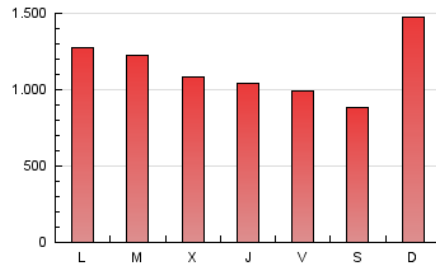

1. Cifras totales y promedios (Nacional e Internacional)

MES - AÑO	NAVEGADORES UNICOS	VISITAS	PAGINAS
Mayo - 2024	1.107.038	2.628.606	3.508.274
PROMEDIO DIARIO	67.905	84.794	113.170
PROMEDIO LUNES-VIERNES	67.663	84.765	111.513
PROMEDIO SABADO-DOMINGO	68.602	84.875	117.934
PAGINAS / VISITAS	1,33		
DURACION MEDIA VISITAS	0:02:22		
TIEMPO INTERACCIÓN MEDIO	0:01:57		

2. Secciones (Nacional e Internacional)

	PAGINAS	%
HOME	435.190	12.40 %
RESTO	3.073.084	87.60 %

3. Por día del mes (Nacional e Internacional)

Día	N. únicos	Visitas	Páginas	Día	N. únicos	Visitas	Páginas	Día	N. únicos	Visitas	Páginas
1	69.684	83.726	109.610	11	59.830	73.736	100.141	21	60.100	76.232	97.608
2	57.211	72.009	95.925	12	134.272	167.685	253.473	22	56.359	71.403	94.410
3	57.257	71.819	96.002	13	126.911	154.009	213.406	23	67.607	85.184	110.820
4	56.214	68.178	87.869	14	88.362	110.943	143.288	24	52.918	66.590	87.479
5	69.860	87.380	119.525	15	87.585	105.980	135.603	25	46.506	56.928	73.604
6	63.965	80.541	110.324	16	76.706	95.669	125.428	26	52.204	63.095	82.927
7	72.415	90.687	122.752	17	65.129	83.231	107.024	27	55.151	69.260	91.486
8	58.841	76.038	103.264	18	57.758	71.375	91.721	28	80.137	100.131	127.208
9	56.862	69.948	98.429	19	72.168	90.624	134.210	29	62.377	79.737	100.773
10	67.787	84.399	112.899	20	63.330	80.341	95.840	30	54.030	70.002	91.156
								31	55.522	71.726	94.070

4. Gráficas (Nacional e Internacional)

4.1 Por día de la semana (promedio)

N. únicos / Visitas (x 100)

Páginas (x 100)

4.2 Por franja horaria (promedio)

Visitas_ (x 1000)

Páginas (x 1000)

4.3 Por meses