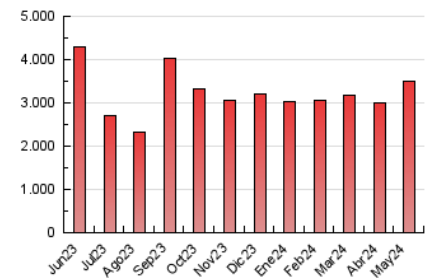

Páginas (x 1000)