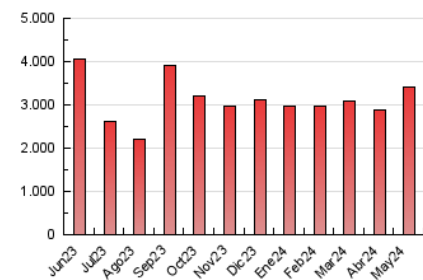

Páginas (x 1000)