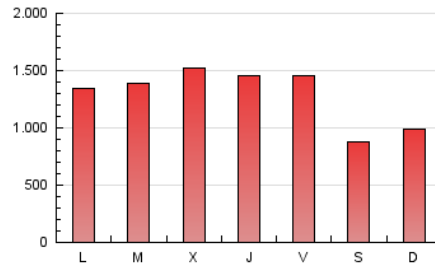

1. Cifras totales y promedios (Nacional e Internacional)

MES - AÑO	NAVEGADORES UNICOS	VISITAS	PAGINAS
Mayo - 2021	1.102.061	2.465.419	3.934.321
PROMEDIO DIARIO	62.790	79.530	126.914
PROMEDIO LUNES-VIERNES	69.538	89.080	142.961
PROMEDIO SABADO-DOMINGO	48.618	59.475	93.213
PAGINAS / VISITAS	1,60		
DURACION MEDIA VISITAS	0:01:27		
DURACION MEDIA PAGINAS	0:02:25		

2. Secciones (Nacional e Internacional)

	PAGINAS	%
HOME	367.403	9.34 %
RESTO	3.566.918	90.66 %

3. Por día del mes (Nacional e Internacional)

Día	N. únicos	Visitas	Páginas	Día	N. únicos	Visitas	Páginas	Día	N. únicos	Visitas	Páginas
1	46.286	55.453	85.667	11	64.958	86.613	138.187	21	72.379	90.816	140.249
2	42.356	51.947	84.043	12	68.702	87.543	139.158	22	50.349	60.405	90.430
3	60.793	81.459	128.420	13	80.947	102.079	164.983	23	59.695	71.565	108.286
4	71.846	91.983	145.063	14	81.970	106.156	164.258	24	70.806	85.846	130.845
5	76.548	95.742	187.097	15	44.998	54.678	84.402	25	66.356	85.608	137.732
6	80.648	100.826	156.723	16	43.171	54.060	89.455	26	70.008	89.742	137.511
7	76.570	93.992	147.956	17	62.891	83.317	136.298	27	64.459	81.783	127.240
8	50.040	60.506	91.753	18	62.948	83.206	135.480	28	64.391	83.696	131.335
9	59.571	75.211	119.958	19	71.213	89.847	143.565	29	45.618	56.657	87.724
10	67.222	87.912	143.581	20	62.418	80.707	133.544	30	44.097	54.266	90.412
								31	62.235	81.798	132.966

4. Gráficas (Nacional e Internacional)

4.1 Por día de la semana (promedio)

N. únicos / Visitas (x 100)

Páginas (x 100)

4.2 Por franja horaria (promedio)

Visitas (x 1000)

Páginas (x 1000)

4.3 Por meses