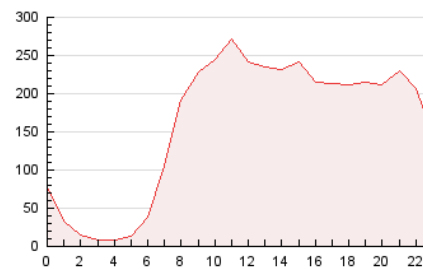

2. Secciones (Nacional)

	PAGINAS	%
HOME	356.360	9.29 %
RESTO	3.477.535	90.71 %

3. Por día del mes (Nacional)

Día	N. únicos	Visitas	Páginas	Día	N. únicos	Visitas	Páginas	Día	N. únicos	Visitas	Páginas
1	44.856	53.854	83.436	11	62.650	84.145	134.626	21	70.246	88.343	136.589
2	40.819	50.154	81.471	12	66.278	85.128	135.673	22	48.705	58.585	87.914
3	58.903	79.283	125.155	13	78.612	99.642	161.308	23	57.970	69.685	105.768
4	69.707	89.663	141.623	14	79.700	103.313	160.427	24	68.907	83.747	127.861
5	74.552	93.355	183.185	15	43.475	52.876	82.063	25	64.084	83.126	134.112
6	78.739	98.513	153.333	16	41.445	52.179	86.579	26	67.796	87.182	133.918
7	74.363	91.551	144.468	17	60.658	80.981	132.886	27	62.511	79.434	123.988
8	48.179	58.420	88.993	18	60.854	80.725	131.833	28	62.347	81.372	128.100
9	57.568	73.117	117.083	19	68.495	87.144	139.706	29	43.951	54.810	85.289
10	65.114	85.438	139.896	20	60.134	78.109	129.920	30	42.600	52.388	87.692
								31	60.097	79.122	129.000

4. Gráficas (Nacional)

4.1 Por día de la semana (promedio)

N. únicos / Visitas (x 100)

Páginas (x 100)

4.2 Por franja horaria (promedio)

Visitas (x 1000)

Páginas (x 1000)

4.3 Por meses