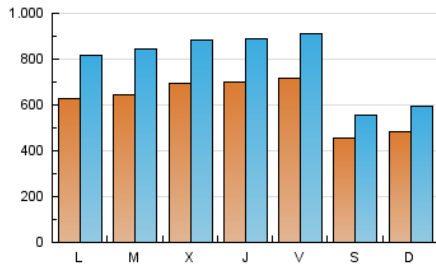

1. Cifras totales y promedios (Nacional)

MES - AÑO	NAVEGADORES UNICOS	VISITAS	PAGINAS
Mayo - 2021	1.053.371	2.395.384	3.833.895
PROMEDIO DIARIO	60.784	77.270	123.674
PROMEDIO LUNES-VIERNES	67.369	86.634	139.410
PROMEDIO SABADO-DOMINGO	46.957	57.607	90.629
PAGINAS / VISITAS	1,60		
DURACION MEDIA VISITAS	0:01:27		
DURACION MEDIA PAGINAS	0:02:25		

2. Secciones (Nacional)

	PAGINAS	%
HOME	356.360	9.29 %
RESTO	3.477.535	90.71 %

3. Por día del mes (Nacional)

Día	N. únicos	Visitas	Páginas	Día	N. únicos	Visitas	Páginas	Día	N. únicos	Visitas	Páginas
1	44.856	53.854	83.436	11	62.650	84.145	134.626	21	70.246	88.343	136.589
2	40.819	50.154	81.471	12	66.278	85.128	135.673	22	48.705	58.585	87.914
3	58.903	79.283	125.155	13	78.612	99.642	161.308	23	57.970	69.685	105.768
4	69.707	89.663	141.623	14	79.700	103.313	160.427	24	68.907	83.747	127.861
5	74.552	93.355	183.185	15	43.475	52.876	82.063	25	64.084	83.126	134.112
6	78.739	98.513	153.333	16	41.445	52.179	86.579	26	67.796	87.182	133.918
7	74.363	91.551	144.468	17	60.658	80.981	132.886	27	62.511	79.434	123.988
8	48.179	58.420	88.993	18	60.854	80.725	131.833	28	62.347	81.372	128.100
9	57.568	73.117	117.083	19	68.495	87.144	139.706	29	43.951	54.810	85.289
10	65.114	85.438	139.896	20	60.134	78.109	129.920	30	42.600	52.388	87.692
								31	60.097	79.122	129.000

4. Gráficas (Nacional)

4.1 Por día de la semana (promedio)

N. únicos / Visitas (x 100)

Páginas (x 100)

4.2 Por franja horaria (promedio)

Visitas (x 1000)

Páginas (x 1000)

4.3 Por meses