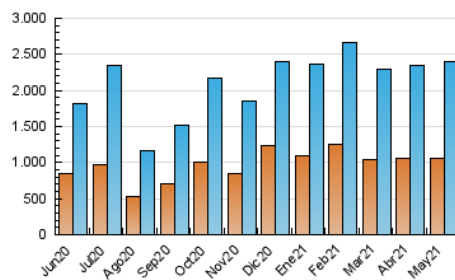

4.3 Por meses

N. únicos / Visitas (x 1000)