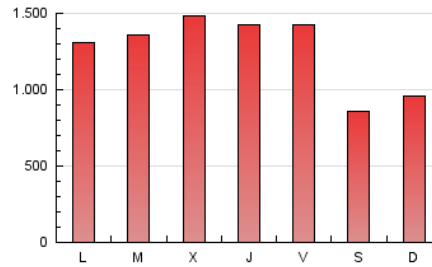

1. Cifras totales y promedios (Nacional)

MES - AÑO	NAVEGADORES UNICOS	VISITAS	PAGINAS
Mayo - 2021	1.053.371	2.395.384	3.833.895
PROMEDIO DIARIO	60.784	77.270	123.674
PROMEDIO LUNES-VIERNES	67.369	86.634	139.410
PROMEDIO SABADO-DOMINGO	46.957	57.607	90.629
PAGINAS / VISITAS	1,60		
DURACION MEDIA VISITAS	0:01:27		
DURACION MEDIA PAGINAS	0:02:25		

2. Secciones (Nacional)

	PAGINAS	%
HOME	356.360	9.29 %
RESTO	3.477.535	90.71 %

3. Por día del mes (Nacional)

Día	N. únicos	Visitas	Páginas	Día	N. únicos	Visitas	Páginas	Día	N. únicos	Visitas	Páginas
1	44.856	53.854	83.436	11	62.650	84.145	134.626	21	70.246	88.343	136.589
2	40.819	50.154	81.471	12	66.278	85.128	135.673	22	48.705	58.585	87.914
3	58.903	79.283	125.155	13	78.612	99.642	161.308	23	57.970	69.685	105.768
4	69.707	89.663	141.623	14	79.700	103.313	160.427	24	68.907	83.747	127.861
5	74.552	93.355	183.185	15	43.475	52.876	82.063	25	64.084	83.126	134.112
6	78.739	98.513	153.333	16	41.445	52.179	86.579	26	67.796	87.182	133.918
7	74.363	91.551	144.468	17	60.658	80.981	132.886	27	62.511	79.434	123.988
8	48.179	58.420	88.993	18	60.854	80.725	131.833	28	62.347	81.372	128.100
9	57.568	73.117	117.083	19	68.495	87.144	139.706	29	43.951	54.810	85.289
10	65.114	85.438	139.896	20	60.134	78.109	129.920	30	42.600	52.388	87.692
								31	60.097	79.122	129.000

4. Gráficas (Nacional)

4.1 Por día de la semana (promedio)

N. únicos / Visitas (x 100)

Páginas (x 100)

4.2 Por franja horaria (promedio)

Visitas (x 1000)

Páginas (x 1000)

4.3 Por meses