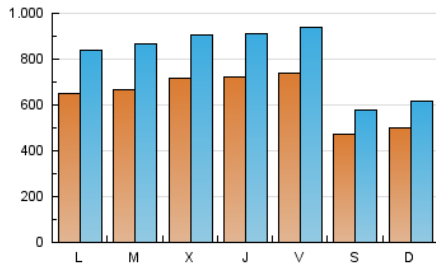

1. Cifras totales y promedios (Nacional e Internacional)

MES - AÑO	NAVEGADORES UNICOS	VISITAS	PAGINAS
Mayo - 2021	1.102.061	2.465.419	3.934.321
PROMEDIO DIARIO	62.790	79.530	126.914
PROMEDIO LUNES-VIERNES	69.538	89.080	142.961
PROMEDIO SABADO-DOMINGO	48.618	59.475	93.213
PAGINAS / VISITAS	1,60		
DURACION MEDIA VISITAS	0:01:27		
DURACION MEDIA PAGINAS	0:02:25		

2. Secciones (Nacional e Internacional)

	PAGINAS	%
HOME	367.403	9.34 %
RESTO	3.566.918	90.66 %

3. Por día del mes (Nacional e Internacional)

Día	N. únicos	Visitas	Páginas	Día	N. únicos	Visitas	Páginas	Día	N. únicos	Visitas	Páginas
1	46.286	55.453	85.667	11	64.958	86.613	138.187	21	72.379	90.816	140.249
2	42.356	51.947	84.043	12	68.702	87.543	139.158	22	50.349	60.405	90.430
3	60.793	81.459	128.420	13	80.947	102.079	164.983	23	59.695	71.565	108.286
4	71.846	91.983	145.063	14	81.970	106.156	164.258	24	70.806	85.846	130.845
5	76.548	95.742	187.097	15	44.998	54.678	84.402	25	66.356	85.608	137.732
6	80.648	100.826	156.723	16	43.171	54.060	89.455	26	70.008	89.742	137.511
7	76.570	93.992	147.956	17	62.891	83.317	136.298	27	64.459	81.783	127.240
8	50.040	60.506	91.753	18	62.948	83.206	135.480	28	64.391	83.696	131.335
9	59.571	75.211	119.958	19	71.213	89.847	143.565	29	45.618	56.657	87.724
10	67.222	87.912	143.581	20	62.418	80.707	133.544	30	44.097	54.266	90.412
								31	62.235	81.798	132.966

4. Gráficas (Nacional e Internacional)

4.1 Por día de la semana (promedio)

N. únicos / Visitas (x 100)

Páginas (x 100)

4.2 Por franja horaria (promedio)

Visitas (x 1000)

Páginas (x 1000)

4.3 Por meses