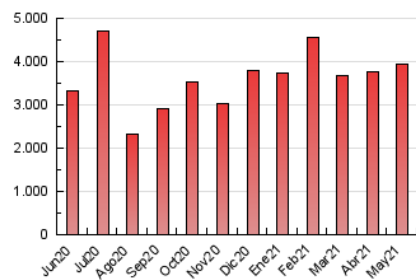

Páginas (x 1000)