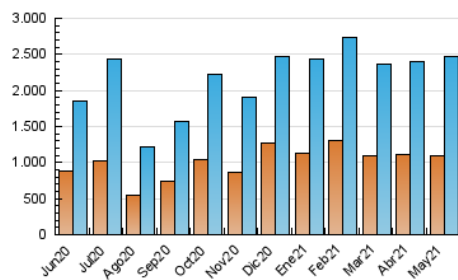

4.3 Por meses

N. únicos / Visitas (x 1000)