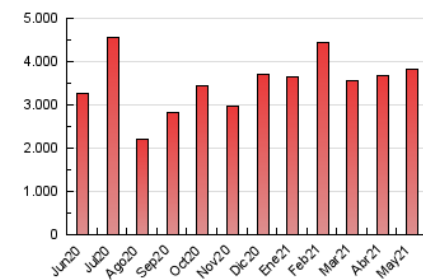

Páginas (x 1000)