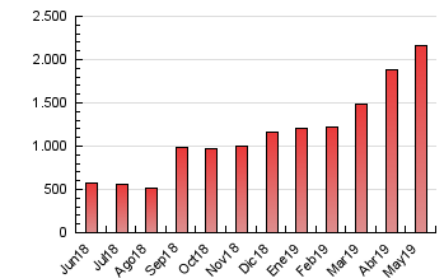

Páginas (x 1000)