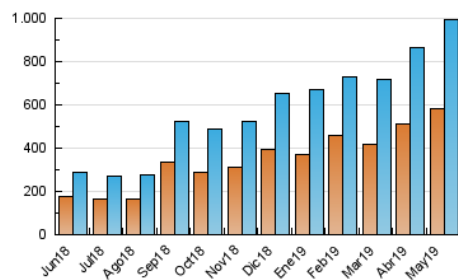

4.3 Por meses

N. únicos / Visitas (x 1000)