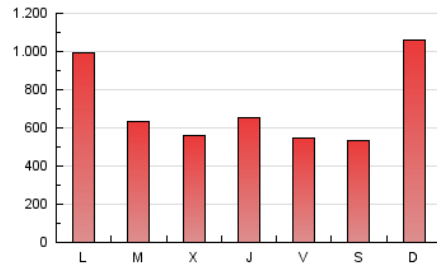

1. Cifras totales y promedios (Nacional e Internacional)

MES - AÑO	NAVEGADORES UNICOS	VISITAS	PAGINAS
Mayo - 2019	611.269	1.032.731	2.165.364
PROMEDIO DIARIO	28.158	33.314	69.850
PROMEDIO LUNES-VIERNES	27.396	32.478	66.430
PROMEDIO SABADO-DOMINGO	30.348	35.717	79.686
PAGINAS / VISITAS	2,10		
DURACION MEDIA VISITAS	0:01:41		
DURACION MEDIA PAGINAS	0:01:31		

2. Secciones (Nacional e Internacional)

	PAGINAS	%
HOME	142.358	6.57 %
RESTO	2.023.006	93.43 %

3. Por día del mes (Nacional e Internacional)

Día	N. únicos	Visitas	Páginas	Día	N. únicos	Visitas	Páginas	Día	N. únicos	Visitas	Páginas
1	20.112	22.710	49.316	11	18.345	20.852	43.785	21	24.849	29.223	57.457
2	20.823	24.911	49.611	12	26.958	32.885	72.521	22	24.123	28.472	57.613
3	19.844	23.692	47.719	13	34.719	42.722	91.900	23	25.974	31.414	62.254
4	17.252	20.093	41.123	14	30.057	35.885	70.420	24	29.438	33.823	68.995
5	20.230	24.291	55.582	15	26.770	31.315	61.699	25	28.254	32.982	80.420
6	28.812	33.950	64.122	16	24.451	28.472	56.221	26	85.424	100.486	235.376
7	23.670	27.926	53.303	17	26.036	30.896	58.094	27	69.259	80.651	180.177
8	24.210	27.952	54.298	18	21.111	24.237	47.441	28	27.838	34.567	70.917
9	34.767	42.331	103.723	19	25.208	29.908	61.237	29	23.384	28.901	57.606
10	24.046	28.115	54.532	20	25.426	30.061	61.313	30	22.995	27.417	54.022
								31	18.502	21.591	42.567

4. Gráficas (Nacional e Internacional)

4.1 Por día de la semana (promedio)

N. únicos / Visitas (x 100)

Páginas (x 100)

4.2 Por franja horaria (promedio)

Visitas (x 1000)

Páginas (x 1000)

4.3 Por meses