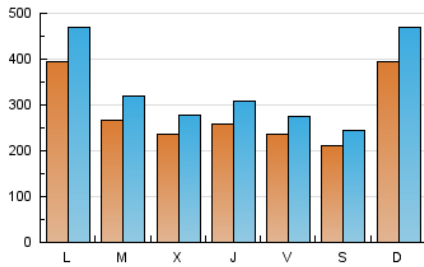

1. Cifras totales y promedios (Nacional e Internacional)

MES - AÑO	NAVEGADORES UNICOS	VISITAS	PAGINAS
Mayo - 2019	611.269	1.032.731	2.165.364
PROMEDIO DIARIO	28.158	33.314	69.850
PROMEDIO LUNES-VIERNES	27.396	32.478	66.430
PROMEDIO SABADO-DOMINGO	30.348	35.717	79.686
PAGINAS / VISITAS	2,10		
DURACION MEDIA VISITAS	0:01:41		
DURACION MEDIA PAGINAS	0:01:31		

2. Secciones (Nacional e Internacional)

	PAGINAS	%
HOME	142.358	6.57 %
RESTO	2.023.006	93.43 %

3. Por día del mes (Nacional e Internacional)

Día	N. únicos	Visitas	Páginas	Día	N. únicos	Visitas	Páginas	Día	N. únicos	Visitas	Páginas
1	20.112	22.710	49.316	11	18.345	20.852	43.785	21	24.849	29.223	57.457
2	20.823	24.911	49.611	12	26.958	32.885	72.521	22	24.123	28.472	57.613
3	19.844	23.692	47.719	13	34.719	42.722	91.900	23	25.974	31.414	62.254
4	17.252	20.093	41.123	14	30.057	35.885	70.420	24	29.438	33.823	68.995
5	20.230	24.291	55.582	15	26.770	31.315	61.699	25	28.254	32.982	80.420
6	28.812	33.950	64.122	16	24.451	28.472	56.221	26	85.424	100.486	235.376
7	23.670	27.926	53.303	17	26.036	30.896	58.094	27	69.259	80.651	180.177
8	24.210	27.952	54.298	18	21.111	24.237	47.441	28	27.838	34.567	70.917
9	34.767	42.331	103.723	19	25.208	29.908	61.237	29	23.384	28.901	57.606
10	24.046	28.115	54.532	20	25.426	30.061	61.313	30	22.995	27.417	54.022
								31	18.502	21.591	42.567

4. Gráficas (Nacional e Internacional)

4.1 Por día de la semana (promedio)

N. únicos / Visitas (x 100)

Páginas (x 100)

4.2 Por franja horaria (promedio)

Visitas (x 1000)

Páginas (x 1000)

4.3 Por meses