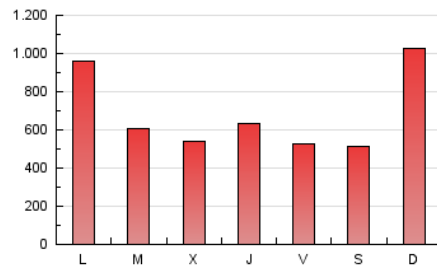

1. Cifras totales y promedios (Nacional)

MES - AÑO	NAVEGADORES UNICOS	VISITAS	PAGINAS
Mayo - 2019	579.694	991.299	2.093.804
PROMEDIO DIARIO	26.955	31.977	67.542
PROMEDIO LUNES-VIERNES	26.240	31.195	64.245
PROMEDIO SABADO-DOMINGO	29.009	34.226	77.021
PAGINAS / VISITAS	2,11		
DURACION MEDIA VISITAS	0:01:42		
DURACION MEDIA PAGINAS	0:01:31		

2. Secciones (Nacional)

	PAGINAS	%
HOME	136.491	6.52 %
RESTO	1.957.313	93.48 %

3. Por día del mes (Nacional)

Día	N. únicos	Visitas	Páginas	Día	N. únicos	Visitas	Páginas	Día	N. únicos	Visitas	Páginas
1	19.188	21.639	47.399	11	17.488	19.950	42.309	21	23.797	28.083	55.591
2	19.872	23.921	48.011	12	25.785	31.505	69.967	22	23.024	27.238	55.604
3	19.031	22.800	46.242	13	33.228	41.006	88.744	23	24.963	30.253	60.472
4	16.544	19.332	39.791	14	28.940	34.667	68.293	24	28.406	32.673	67.146
5	19.529	23.394	53.867	15	25.757	30.227	59.984	25	27.139	31.775	78.026
6	27.634	32.606	62.047	16	23.450	27.438	54.514	26	82.954	97.568	228.967
7	22.568	26.625	51.199	17	24.765	29.536	55.968	27	66.313	77.439	173.785
8	23.266	26.872	52.612	18	18.836	21.861	44.387	28	26.656	33.216	68.569
9	33.319	40.734	100.803	19	23.799	28.422	58.854	29	22.427	27.748	55.599
10	23.086	27.126	52.965	20	24.196	28.732	59.079	30	22.019	26.296	52.039
								31	17.617	20.617	40.971

4. Gráficas (Nacional)

4.1 Por día de la semana (promedio)

N. únicos / Visitas (x 100)

Páginas (x 100)

4.2 Por franja horaria (promedio)

Visitas (x 1000)

Páginas (x 1000)

4.3 Por meses