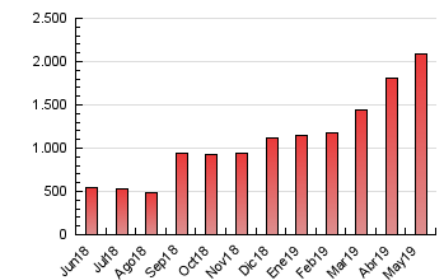

Páginas (x 1000)