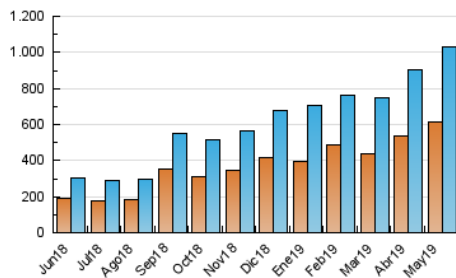

4.3 Por meses

N. únicos / Visitas (x 1000)