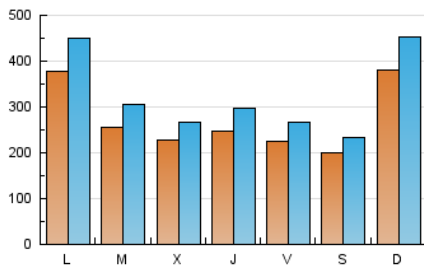

1. Cifras totales y promedios (Nacional)

MES - AÑO	NAVEGADORES UNICOS	VISITAS	PAGINAS
Mayo - 2019	579.694	991.299	2.093.804
PROMEDIO DIARIO	26.955	31.977	67.542
PROMEDIO LUNES-VIERNES	26.240	31.195	64.245
PROMEDIO SABADO-DOMINGO	29.009	34.226	77.021
PAGINAS / VISITAS	2,11		
DURACION MEDIA VISITAS	0:01:42		
DURACION MEDIA PAGINAS	0:01:31		

2. Secciones (Nacional)

	PAGINAS	%
HOME	136.491	6.52 %
RESTO	1.957.313	93.48 %

3. Por día del mes (Nacional)

Día	N. únicos	Visitas	Páginas	Día	N. únicos	Visitas	Páginas	Día	N. únicos	Visitas	Páginas
1	19.188	21.639	47.399	11	17.488	19.950	42.309	21	23.797	28.083	55.591
2	19.872	23.921	48.011	12	25.785	31.505	69.967	22	23.024	27.238	55.604
3	19.031	22.800	46.242	13	33.228	41.006	88.744	23	24.963	30.253	60.472
4	16.544	19.332	39.791	14	28.940	34.667	68.293	24	28.406	32.673	67.146
5	19.529	23.394	53.867	15	25.757	30.227	59.984	25	27.139	31.775	78.026
6	27.634	32.606	62.047	16	23.450	27.438	54.514	26	82.954	97.568	228.967
7	22.568	26.625	51.199	17	24.765	29.536	55.968	27	66.313	77.439	173.785
8	23.266	26.872	52.612	18	18.836	21.861	44.387	28	26.656	33.216	68.569
9	33.319	40.734	100.803	19	23.799	28.422	58.854	29	22.427	27.748	55.599
10	23.086	27.126	52.965	20	24.196	28.732	59.079	30	22.019	26.296	52.039
								31	17.617	20.617	40.971

4. Gráficas (Nacional)

4.1 Por día de la semana (promedio)

N. únicos / Visitas (x 100)

Páginas (x 100)

4.2 Por franja horaria (promedio)

Visitas (x 1000)

Páginas (x 1000)

4.3 Por meses