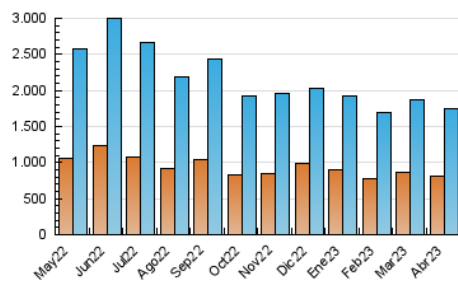

4.3 Por meses

N. únicos / Visitas (x 1000)