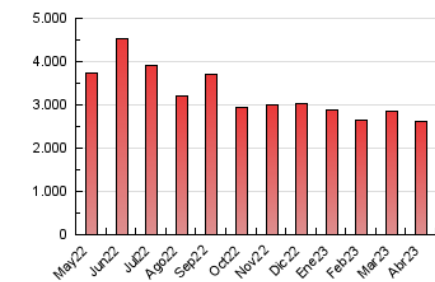

Páginas (x 1000)