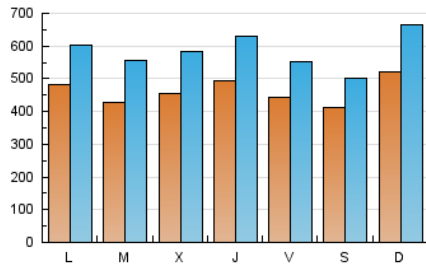

1. Cifras totales y promedios (Nacional e Internacional)

MES - AÑO	NAVEGADORES UNICOS	VISITAS	PAGINAS
Abril - 2023	818.016	1.751.179	2.744.083
PROMEDIO DIARIO	46.298	58.373	91.469
PROMEDIO LUNES-VIERNES	46.165	58.452	91.860
PROMEDIO SABADO-DOMINGO	46.566	58.215	90.688
PAGINAS / VISITAS	1,57		
DURACION MEDIA VISITAS	0:01:24		
DURACION MEDIA PAGINAS	0:02:28		

2. Secciones (Nacional e Internacional)

	PAGINAS	%
HOME	340.420	12.41 %
RESTO	2.403.663	87.59 %

3. Por día del mes (Nacional e Internacional)

Día	N. únicos	Visitas	Páginas	Día	N. únicos	Visitas	Páginas	Día	N. únicos	Visitas	Páginas
1	45.747	56.628	85.520	11	46.028	61.299	97.738	21	50.549	61.935	97.280
2	55.303	71.208	114.983	12	46.558	61.134	96.621	22	57.244	67.378	102.781
3	41.828	53.285	85.313	13	44.167	57.431	91.815	23	78.496	97.105	147.270
4	31.386	40.210	65.761	14	42.705	54.229	85.664	24	63.176	77.848	118.010
5	30.743	39.768	62.653	15	33.516	40.850	61.943	25	45.746	58.270	93.446
6	31.674	41.073	65.368	16	42.196	53.565	86.594	26	46.958	59.135	94.313
7	25.895	32.571	51.641	17	44.758	55.790	88.280	27	67.032	83.718	130.289
8	24.185	30.415	47.679	18	48.329	62.749	100.273	28	58.733	71.821	108.063
9	34.455	44.805	75.597	19	57.925	72.700	112.074	29	44.752	55.051	83.265
10	43.734	53.745	79.368	20	55.366	70.321	113.238	30	49.765	65.142	101.243

4. Gráficas (Nacional e Internacional)

4.1 Por día de la semana (promedio)

N. únicos / Visitas (x 100)

Páginas (x 100)

4.2 Por franja horaria (promedio)

Visitas_ (x 1000)

Páginas (x 1000)

4.3 Por meses