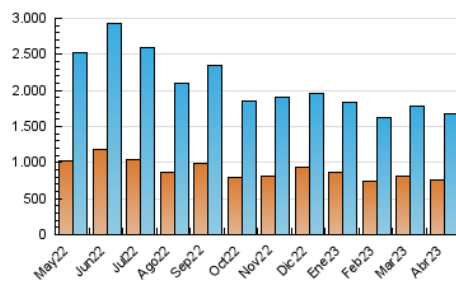

4.3 Por meses

N. únicos / Visitas (x 1000)