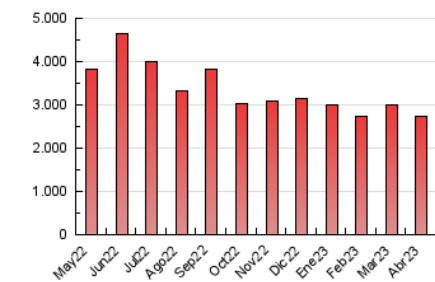

Páginas (x 1000)