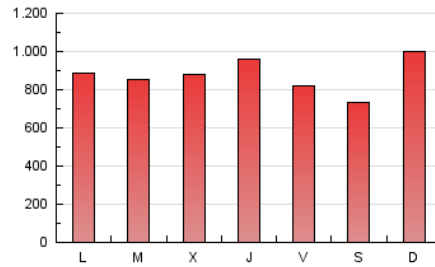

1. Cifras totales y promedios (Nacional)

MES - AÑO	NAVEGADORES UNICOS	VISITAS	PAGINAS
Abril - 2023	764.822	1.670.419	2.627.793
PROMEDIO DIARIO	44.056	55.681	87.593
PROMEDIO LUNES-VIERNES	43.944	55.839	88.109
PROMEDIO SABADO-DOMINGO	44.281	55.364	86.561
PAGINAS / VISITAS	1,57		
DURACION MEDIA VISITAS	0:01:25		
DURACION MEDIA PAGINAS	0:02:27		

2. Secciones (Nacional)

	PAGINAS	%
HOME	326.869	12.44 %
RESTO	2.300.924	87.56 %

3. Por día del mes (Nacional)

Día	N. únicos	Visitas	Páginas	Día	N. únicos	Visitas	Páginas	Día	N. únicos	Visitas	Páginas
1	44.053	54.476	82.262	11	44.052	58.786	94.153	21	48.250	59.212	93.503
2	52.878	67.940	109.797	12	44.353	58.392	92.715	22	54.679	64.494	98.753
3	39.693	50.685	81.336	13	41.880	54.914	88.315	23	73.751	90.921	138.778
4	29.509	38.014	62.458	14	40.758	51.901	82.464	24	60.099	74.327	113.193
5	29.014	37.662	59.505	15	31.752	38.711	59.057	25	43.517	55.576	89.592
6	30.107	39.005	62.293	16	40.074	50.955	82.583	26	44.700	56.678	90.779
7	24.405	30.729	48.961	17	42.448	53.063	84.397	27	64.496	80.432	125.506
8	22.673	28.645	45.145	18	46.179	60.060	96.290	28	56.024	68.831	103.742
9	32.603	42.374	71.939	19	55.423	69.915	108.112	29	42.628	52.673	79.902
10	41.389	51.214	75.816	20	52.581	67.380	109.055	30	47.714	62.454	97.392

4. Gráficas (Nacional)

4.1 Por día de la semana (promedio)

N. únicos / Visitas (x 100)

Páginas (x 100)

4.2 Por franja horaria (promedio)

Visitas_ (x 1000)

Páginas (x 1000)

4.3 Por meses