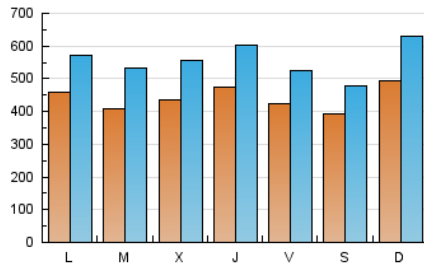

1. Cifras totales y promedios (Nacional)

MES - AÑO	NAVEGADORES UNICOS	VISITAS	PAGINAS
Abril - 2023	764.822	1.670.419	2.627.793
PROMEDIO DIARIO	44.056	55.681	87.593
PROMEDIO LUNES-VIERNES	43.944	55.839	88.109
PROMEDIO SABADO-DOMINGO	44.281	55.364	86.561
PAGINAS / VISITAS	1,57		
DURACION MEDIA VISITAS	0:01:25		
DURACION MEDIA PAGINAS	0:02:27		

2. Secciones (Nacional)

	PAGINAS	%
HOME	326.869	12.44 %
RESTO	2.300.924	87.56 %

3. Por día del mes (Nacional)

Día	N. únicos	Visitas	Páginas	Día	N. únicos	Visitas	Páginas	Día	N. únicos	Visitas	Páginas
1	44.053	54.476	82.262	11	44.052	58.786	94.153	21	48.250	59.212	93.503
2	52.878	67.940	109.797	12	44.353	58.392	92.715	22	54.679	64.494	98.753
3	39.693	50.685	81.336	13	41.880	54.914	88.315	23	73.751	90.921	138.778
4	29.509	38.014	62.458	14	40.758	51.901	82.464	24	60.099	74.327	113.193
5	29.014	37.662	59.505	15	31.752	38.711	59.057	25	43.517	55.576	89.592
6	30.107	39.005	62.293	16	40.074	50.955	82.583	26	44.700	56.678	90.779
7	24.405	30.729	48.961	17	42.448	53.063	84.397	27	64.496	80.432	125.506
8	22.673	28.645	45.145	18	46.179	60.060	96.290	28	56.024	68.831	103.742
9	32.603	42.374	71.939	19	55.423	69.915	108.112	29	42.628	52.673	79.902
10	41.389	51.214	75.816	20	52.581	67.380	109.055	30	47.714	62.454	97.392

4. Gráficas (Nacional)

4.1 Por día de la semana (promedio)

N. únicos / Visitas (x 100)

Páginas (x 100)

4.2 Por franja horaria (promedio)

Visitas_ (x 1000)

Páginas (x 1000)

4.3 Por meses