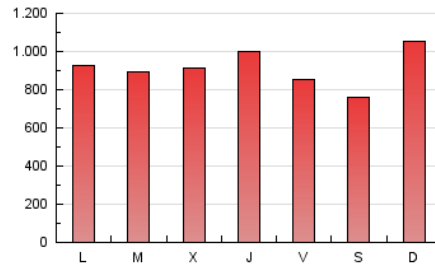

1. Cifras totales y promedios (Nacional e Internacional)

MES - AÑO	NAVEGADORES UNICOS	VISITAS	PAGINAS
Abril - 2023	818.016	1.751.179	2.744.083
PROMEDIO DIARIO	46.298	58.373	91.469
PROMEDIO LUNES-VIERNES	46.165	58.452	91.860
PROMEDIO SABADO-DOMINGO	46.566	58.215	90.688
PAGINAS / VISITAS	1,57		
DURACION MEDIA VISITAS	0:01:24		
DURACION MEDIA PAGINAS	0:02:28		

2. Secciones (Nacional e Internacional)

	PAGINAS	%
HOME	340.420	12.41 %
RESTO	2.403.663	87.59 %

3. Por día del mes (Nacional e Internacional)

Día	N. únicos	Visitas	Páginas	Día	N. únicos	Visitas	Páginas	Día	N. únicos	Visitas	Páginas
1	45.747	56.628	85.520	11	46.028	61.299	97.738	21	50.549	61.935	97.280
2	55.303	71.208	114.983	12	46.558	61.134	96.621	22	57.244	67.378	102.781
3	41.828	53.285	85.313	13	44.167	57.431	91.815	23	78.496	97.105	147.270
4	31.386	40.210	65.761	14	42.705	54.229	85.664	24	63.176	77.848	118.010
5	30.743	39.768	62.653	15	33.516	40.850	61.943	25	45.746	58.270	93.446
6	31.674	41.073	65.368	16	42.196	53.565	86.594	26	46.958	59.135	94.313
7	25.895	32.571	51.641	17	44.758	55.790	88.280	27	67.032	83.718	130.289
8	24.185	30.415	47.679	18	48.329	62.749	100.273	28	58.733	71.821	108.063
9	34.455	44.805	75.597	19	57.925	72.700	112.074	29	44.752	55.051	83.265
10	43.734	53.745	79.368	20	55.366	70.321	113.238	30	49.765	65.142	101.243

4. Gráficas (Nacional e Internacional)

4.1 Por día de la semana (promedio)

N. únicos / Visitas (x 100)

Páginas (x 100)

4.2 Por franja horaria (promedio)

Visitas_ (x 1000)

Páginas (x 1000)

4.3 Por meses