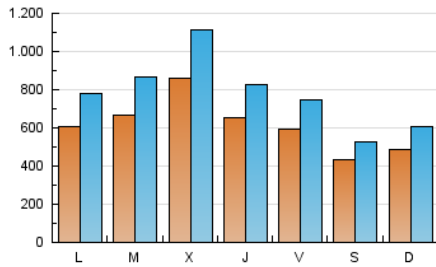

1. Cifras totales y promedios (Nacional)

MES - AÑO	NAVEGADORES UNICOS	VISITAS	PAGINAS
Abril - 2021	1.060.893	2.341.414	3.666.378
PROMEDIO DIARIO	61.521	78.047	122.213
PROMEDIO LUNES-VIERNES	67.078	85.876	134.545
PROMEDIO SABADO-DOMINGO	46.239	56.518	88.299
PAGINAS / VISITAS	1,57		
DURACION MEDIA VISITAS	0:01:30		
DURACION MEDIA PAGINAS	0:02:38		

2. Secciones (Nacional)

	PAGINAS	%
HOME	337.157	9.20 %
RESTO	3.329.221	90.80 %

3. Por día del mes (Nacional)

Día	N. únicos	Visitas	Páginas	Día	N. únicos	Visitas	Páginas	Día	N. únicos	Visitas	Páginas
1	39.484	47.987	74.799	11	57.028	70.406	105.805	21	83.125	108.511	164.997
2	42.210	51.553	81.644	12	62.827	80.829	126.767	22	81.776	101.053	157.076
3	33.622	40.100	64.094	13	63.119	83.477	131.048	23	65.198	80.396	121.637
4	33.445	41.094	64.841	14	79.601	100.781	165.253	24	49.170	59.033	89.383
5	39.041	48.119	73.058	15	77.511	102.410	156.033	25	59.291	73.756	116.171
6	61.507	79.209	123.782	16	70.888	91.030	139.876	26	74.685	97.547	162.065
7	122.605	157.691	246.487	17	44.026	53.204	82.817	27	69.122	89.509	148.346
8	67.795	85.234	130.748	18	45.819	56.584	93.693	28	59.664	78.906	124.713
9	58.824	75.561	119.108	19	67.036	85.339	133.566	29	58.748	76.280	119.940
10	47.513	57.970	89.590	20	72.848	94.086	144.038	30	58.093	73.759	115.003

4. Gráficas (Nacional)

4.1 Por día de la semana (promedio)

N. únicos / Visitas (x 100)

Páginas (x 100)

4.2 Por franja horaria (promedio)

Visitas (x 1000)

Páginas (x 1000)

4.3 Por meses