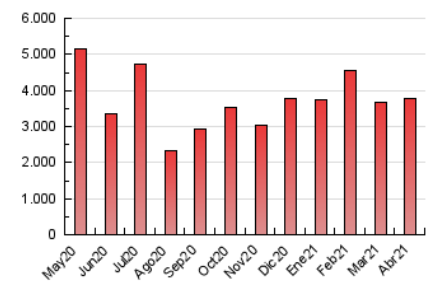

Páginas (x 1000)