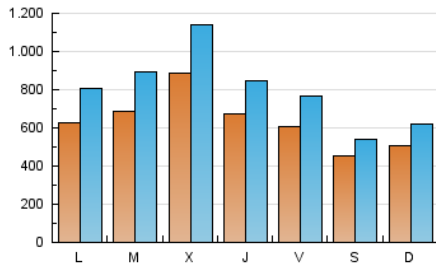

1. Cifras totales y promedios (Nacional e Internacional)

MES - AÑO	NAVEGADORES UNICOS	VISITAS	PAGINAS
Abril - 2021	1.105.105	2.407.015	3.761.369
PROMEDIO DIARIO	63.459	80.234	125.379
PROMEDIO LUNES-VIERNES	69.163	88.252	137.987
PROMEDIO SABADO-DOMINGO	47.774	58.185	90.706
PAGINAS / VISITAS	1,56		
DURACION MEDIA VISITAS	0:01:29		
DURACION MEDIA PAGINAS	0:02:38		

2. Secciones (Nacional e Internacional)

	PAGINAS	%
HOME	347.977	9.25 %
RESTO	3.413.392	90.75 %

3. Por día del mes (Nacional e Internacional)

Día	N. únicos	Visitas	Páginas	Día	N. únicos	Visitas	Páginas	Día	N. únicos	Visitas	Páginas
1	41.187	49.942	77.537	11	58.858	72.338	108.457	21	85.577	111.148	168.834
2	43.736	53.307	84.127	12	64.614	83.070	129.956	22	84.220	103.551	160.627
3	35.179	41.675	66.410	13	64.842	85.566	134.115	23	67.483	83.098	125.377
4	34.691	42.491	66.896	14	81.736	102.986	168.665	24	50.711	60.604	91.513
5	40.389	49.708	75.354	15	79.403	104.704	159.380	25	60.832	75.566	118.978
6	63.286	81.252	126.827	16	72.833	93.219	143.024	26	76.936	100.307	166.404
7	125.066	160.824	251.281	17	45.598	54.883	85.247	27	71.319	91.763	151.748
8	69.911	87.714	134.358	18	47.331	58.239	96.119	28	61.645	81.258	128.147
9	60.799	77.678	122.207	19	69.779	88.266	137.779	29	60.765	78.548	123.178
10	48.994	59.683	92.026	20	75.921	97.703	148.765	30	60.131	75.924	118.033

4. Gráficas (Nacional e Internacional)

4.1 Por día de la semana (promedio)

N. únicos / Visitas (x 100)

Páginas (x 100)

4.2 Por franja horaria (promedio)

Visitas (x 1000)

Páginas (x 1000)

4.3 Por meses