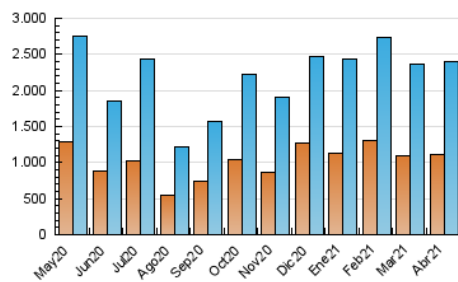

4.3 Por meses

N. únicos / Visitas (x 1000)