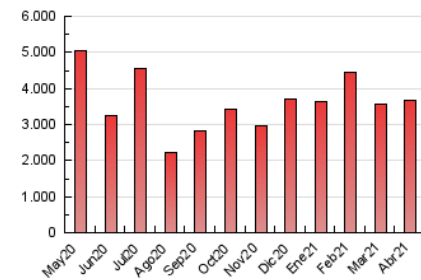

1. Cifras totales y promedios (Nacional)

MES - AÑO	NAVEGADORES UNICOS	VISITAS	PAGINAS
Abril - 2021	1.060.893	2.341.414	3.666.378
PROMEDIO DIARIO	61.521	78.047	122.213
PROMEDIO LUNES-VIERNES	67.078	85.876	134.545
PROMEDIO SABADO-DOMINGO	46.239	56.518	88.299
PAGINAS / VISITAS	1,57		
DURACION MEDIA VISITAS	0:01:30		
DURACION MEDIA PAGINAS	0:02:38		

2. Secciones (Nacional)

	PAGINAS	%
HOME	337.157	9.20 %
RESTO	3.329.221	90.80 %

3. Por día del mes (Nacional)

Día	N. únicos	Visitas	Páginas	Día	N. únicos	Visitas	Páginas	Día	N. únicos	Visitas	Páginas
1	39.484	47.987	74.799	11	57.028	70.406	105.805	21	83.125	108.511	164.997
2	42.210	51.553	81.644	12	62.827	80.829	126.767	22	81.776	101.053	157.076
3	33.622	40.100	64.094	13	63.119	83.477	131.048	23	65.198	80.396	121.637
4	33.445	41.094	64.841	14	79.601	100.781	165.253	24	49.170	59.033	89.383
5	39.041	48.119	73.058	15	77.511	102.410	156.033	25	59.291	73.756	116.171
6	61.507	79.209	123.782	16	70.888	91.030	139.876	26	74.685	97.547	162.065
7	122.605	157.691	246.487	17	44.026	53.204	82.817	27	69.122	89.509	148.346
8	67.795	85.234	130.748	18	45.819	56.584	93.693	28	59.664	78.906	124.713
9	58.824	75.561	119.108	19	67.036	85.339	133.566	29	58.748	76.280	119.940
10	47.513	57.970	89.590	20	72.848	94.086	144.038	30	58.093	73.759	115.003

4. Gráficas (Nacional)

4.1 Por día de la semana (promedio)

N. únicos / Visitas (x 100)

Páginas (x 100)

4.2 Por franja horaria (promedio)

Visitas (x 1000)

Páginas (x 1000)

4.3 Por meses

N. únicos / Visitas (x 1000)

Páginas (x 1000)

5. Observaciones

Este Medio Electrónico de Comunicación ha sido medido por la herramienta Google Analytics de Google

6. Definiciones básicas (Para más información ver Normas Técnicas para el Control de los Medios Electrónicos de Comunicación)