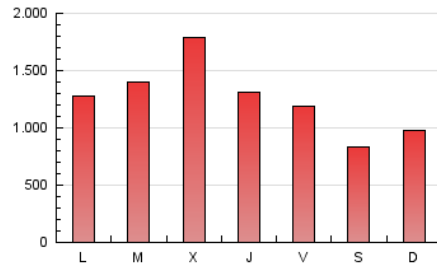

1. Cifras totales y promedios (Nacional e Internacional)

MES - AÑO	NAVEGADORES UNICOS	VISITAS	PAGINAS
Abril - 2021	1.105.105	2.407.015	3.761.369
PROMEDIO DIARIO	63.459	80.234	125.379
PROMEDIO LUNES-VIERNES	69.163	88.252	137.987
PROMEDIO SABADO-DOMINGO	47.774	58.185	90.706
PAGINAS / VISITAS	1,56		
DURACION MEDIA VISITAS	0:01:29		
DURACION MEDIA PAGINAS	0:02:38		

2. Secciones (Nacional e Internacional)

	PAGINAS	%
HOME	347.977	9.25 %
RESTO	3.413.392	90.75 %

3. Por día del mes (Nacional e Internacional)

Día	N. únicos	Visitas	Páginas	Día	N. únicos	Visitas	Páginas	Día	N. únicos	Visitas	Páginas
1	41.187	49.942	77.537	11	58.858	72.338	108.457	21	85.577	111.148	168.834
2	43.736	53.307	84.127	12	64.614	83.070	129.956	22	84.220	103.551	160.627
3	35.179	41.675	66.410	13	64.842	85.566	134.115	23	67.483	83.098	125.377
4	34.691	42.491	66.896	14	81.736	102.986	168.665	24	50.711	60.604	91.513
5	40.389	49.708	75.354	15	79.403	104.704	159.380	25	60.832	75.566	118.978
6	63.286	81.252	126.827	16	72.833	93.219	143.024	26	76.936	100.307	166.404
7	125.066	160.824	251.281	17	45.598	54.883	85.247	27	71.319	91.763	151.748
8	69.911	87.714	134.358	18	47.331	58.239	96.119	28	61.645	81.258	128.147
9	60.799	77.678	122.207	19	69.779	88.266	137.779	29	60.765	78.548	123.178
10	48.994	59.683	92.026	20	75.921	97.703	148.765	30	60.131	75.924	118.033

4. Gráficas (Nacional e Internacional)

4.1 Por día de la semana (promedio)

N. únicos / Visitas (x 100)

Páginas (x 100)

4.2 Por franja horaria (promedio)

Visitas (x 1000)

Páginas (x 1000)

4.3 Por meses