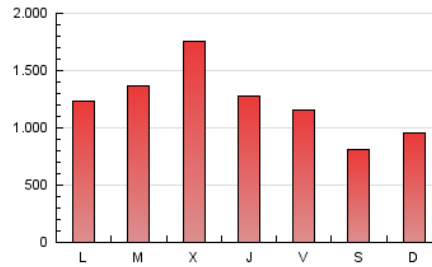

1. Cifras totales y promedios (Nacional)

MES - AÑO	NAVEGADORES UNICOS	VISITAS	PAGINAS
Abril - 2021	1.060.893	2.341.414	3.666.378
PROMEDIO DIARIO	61.521	78.047	122.213
PROMEDIO LUNES-VIERNES	67.078	85.876	134.545
PROMEDIO SABADO-DOMINGO	46.239	56.518	88.299
PAGINAS / VISITAS	1,57		
DURACION MEDIA VISITAS	0:01:30		
DURACION MEDIA PAGINAS	0:02:38		

2. Secciones (Nacional)

	PAGINAS	%
HOME	337.157	9.20 %
RESTO	3.329.221	90.80 %

3. Por día del mes (Nacional)

Día	N. únicos	Visitas	Páginas	Día	N. únicos	Visitas	Páginas	Día	N. únicos	Visitas	Páginas
1	39.484	47.987	74.799	11	57.028	70.406	105.805	21	83.125	108.511	164.997
2	42.210	51.553	81.644	12	62.827	80.829	126.767	22	81.776	101.053	157.076
3	33.622	40.100	64.094	13	63.119	83.477	131.048	23	65.198	80.396	121.637
4	33.445	41.094	64.841	14	79.601	100.781	165.253	24	49.170	59.033	89.383
5	39.041	48.119	73.058	15	77.511	102.410	156.033	25	59.291	73.756	116.171
6	61.507	79.209	123.782	16	70.888	91.030	139.876	26	74.685	97.547	162.065
7	122.605	157.691	246.487	17	44.026	53.204	82.817	27	69.122	89.509	148.346
8	67.795	85.234	130.748	18	45.819	56.584	93.693	28	59.664	78.906	124.713
9	58.824	75.561	119.108	19	67.036	85.339	133.566	29	58.748	76.280	119.940
10	47.513	57.970	89.590	20	72.848	94.086	144.038	30	58.093	73.759	115.003

4. Gráficas (Nacional)

4.1 Por día de la semana (promedio)

N. únicos / Visitas (x 100)

Páginas (x 100)

4.2 Por franja horaria (promedio)

Visitas (x 1000)

Páginas (x 1000)

4.3 Por meses