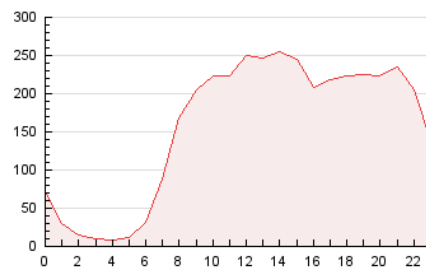

2. Secciones (Nacional e Internacional)

	PAGINAS	%
HOME	347.977	9.25 %
RESTO	3.413.392	90.75 %

3. Por día del mes (Nacional e Internacional)

Día	N. únicos	Visitas	Páginas	Día	N. únicos	Visitas	Páginas	Día	N. únicos	Visitas	Páginas
1	41.187	49.942	77.537	11	58.858	72.338	108.457	21	85.577	111.148	168.834
2	43.736	53.307	84.127	12	64.614	83.070	129.956	22	84.220	103.551	160.627
3	35.179	41.675	66.410	13	64.842	85.566	134.115	23	67.483	83.098	125.377
4	34.691	42.491	66.896	14	81.736	102.986	168.665	24	50.711	60.604	91.513
5	40.389	49.708	75.354	15	79.403	104.704	159.380	25	60.832	75.566	118.978
6	63.286	81.252	126.827	16	72.833	93.219	143.024	26	76.936	100.307	166.404
7	125.066	160.824	251.281	17	45.598	54.883	85.247	27	71.319	91.763	151.748
8	69.911	87.714	134.358	18	47.331	58.239	96.119	28	61.645	81.258	128.147
9	60.799	77.678	122.207	19	69.779	88.266	137.779	29	60.765	78.548	123.178
10	48.994	59.683	92.026	20	75.921	97.703	148.765	30	60.131	75.924	118.033

4. Gráficas (Nacional e Internacional)

4.1 Por día de la semana (promedio)

N. únicos / Visitas (x 100)

Páginas (x 100)

4.2 Por franja horaria (promedio)

Visitas (x 1000)

Páginas (x 1000)

4.3 Por meses