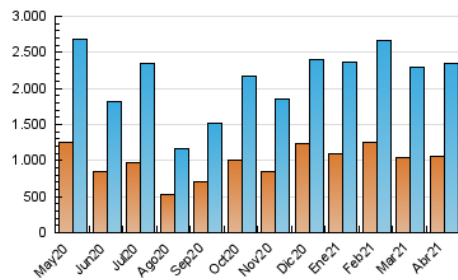

4.3 Por meses

N. únicos / Visitas (x 1000)