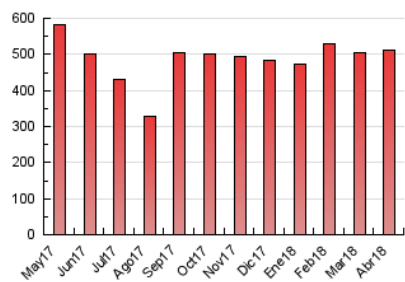

Páginas (x 1000)