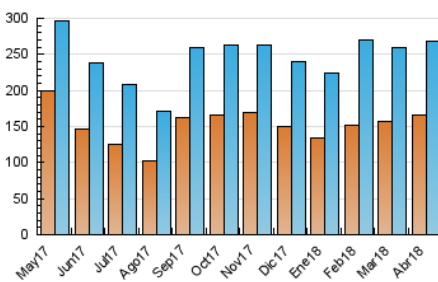

4.3 Por meses

N. únicos / Visitas (x 1000)