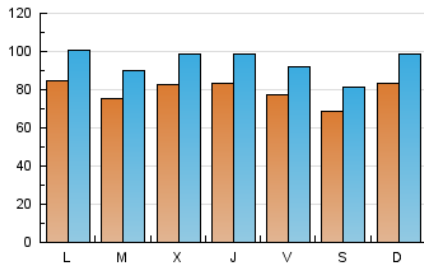

4. Gráficas (Nacional e Internacional)

4.1 Por día de la semana (promedio)

N. únicos / Visitas (x 100)