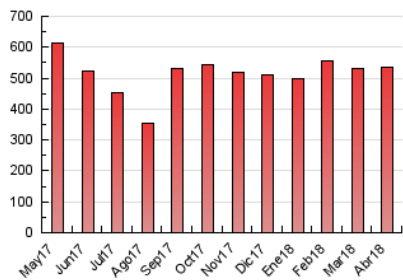

Páginas (x 1000)