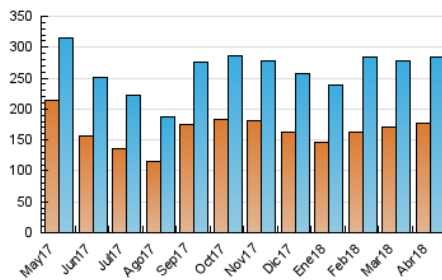

4.3 Por meses

N. únicos / Visitas (x 1000)