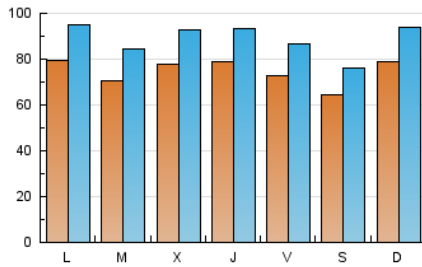

4. Gráficas (Nacional)

4.1 Por día de la semana (promedio)

N. únicos / Visitas (x 100)