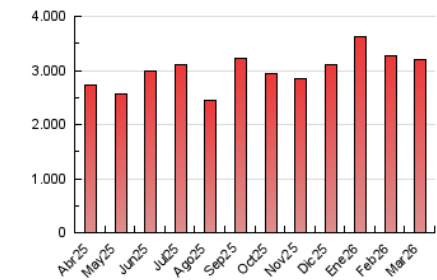

2. Secciones (Nacional)

	PAGINAS	%
HOME	396.172	12.36 %
RESTO	2.808.701	87.64 %

3. Por día del mes (Nacional)

Día	N. únicos	Visitas	Páginas	Día	N. únicos	Visitas	Páginas	Día	N. únicos	Visitas	Páginas
1	50.501	66.784	96.943	11	51.164	68.257	102.951	21	34.037	45.806	68.428
2	53.256	73.079	102.767	12	39.852	54.620	86.782	22	51.121	65.960	97.410
3	63.475	81.898	109.870	13	50.127	66.295	98.134	23	55.779	75.069	112.257
4	49.617	69.219	99.506	14	61.912	82.713	117.748	24	70.709	94.034	136.743
5	51.228	70.555	102.182	15	42.611	56.138	83.119	25	70.169	92.106	132.529
6	44.002	57.409	89.596	16	54.130	71.255	106.682	26	61.077	82.262	120.939
7	51.024	66.712	96.455	17	53.343	74.309	106.481	27	57.806	79.145	117.847
8	45.111	57.257	84.600	18	54.585	74.349	113.149	28	50.397	64.116	96.159
9	50.061	64.205	97.010	19	63.785	85.896	130.804	29	53.806	71.559	106.225
10	47.530	65.111	97.062	20	57.615	76.639	115.291	30	42.986	57.196	85.677
								31	53.000	71.033	93.527

4. Gráficas (Nacional)

4.1 Por día de la semana (promedio)

N. únicos / Visitas (x 100)

Páginas (x 100)

4.2 Por franja horaria (promedio)

Visitas_ (x 1000)

Páginas (x 1000)

4.3 Por meses

N. únicos / Visitas (x 1000)

Páginas (x 1000)

5. Observaciones

Este Medio Electrónico de Comunicación ha sido medido por la herramienta Google Analytics de Google (GA4).

6. Definiciones básicas (Para más información ver Normas Técnicas para el Control de los Medios Electrónicos de Comunicación)