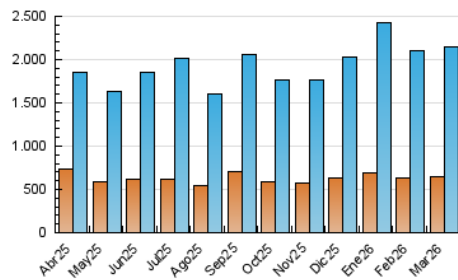

1. Cifras totales y promedios (Nacional)

MES - AÑO	NAVEGADORES UNICOS	VISITAS	PAGINAS
Marzo - 2026	643.728	2.150.528	3.205.008
PROMEDIO DIARIO	52.768	70.354	103.383
PROMEDIO LUNES-VIERNES	54.332	72.906	107.172
PROMEDIO SABADO-DOMINGO	48.947	64.116	94.121
PAGINAS / VISITAS	1,47		
DURACION MEDIA VISITAS	0:02:46		
TIEMPO INTERACCIÓN MEDIO	0:02:58		

2. Secciones (Nacional)

	PAGINAS	%
HOME	396.172	12.36 %
RESTO	2.808.701	87.64 %

3. Por día del mes (Nacional)

Día	N. únicos	Visitas	Páginas	Día	N. únicos	Visitas	Páginas	Día	N. únicos	Visitas	Páginas
1	50.501	66.784	96.943	11	51.164	68.257	102.951	21	34.037	45.806	68.428
2	53.256	73.079	102.767	12	39.852	54.620	86.782	22	51.121	65.960	97.410
3	63.475	81.898	109.870	13	50.127	66.295	98.134	23	55.779	75.069	112.257
4	49.617	69.219	99.506	14	61.912	82.713	117.748	24	70.709	94.034	136.743
5	51.228	70.555	102.182	15	42.611	56.138	83.119	25	70.169	92.106	132.529
6	44.002	57.409	89.596	16	54.130	71.255	106.682	26	61.077	82.262	120.939
7	51.024	66.712	96.455	17	53.343	74.309	106.481	27	57.806	79.145	117.847
8	45.111	57.257	84.600	18	54.585	74.349	113.149	28	50.397	64.116	96.159
9	50.061	64.205	97.010	19	63.785	85.896	130.804	29	53.806	71.559	106.225
10	47.530	65.111	97.062	20	57.615	76.639	115.291	30	42.986	57.196	85.677
								31	53.000	71.033	93.527

4. Gráficas (Nacional)

4.1 Por día de la semana (promedio)

N. únicos / Visitas (x 100)

Páginas (x 100)

4.2 Por franja horaria (promedio)

Visitas_ (x 1000)

Páginas (x 1000)

4.3 Por meses

N. únicos / Visitas (x 1000)

Páginas (x 1000)

5. Observaciones

Este Medio Electrónico de Comunicación ha sido medido por la herramienta Google Analytics de Google (GA4).

6. Definiciones básicas (Para más información ver Normas Técnicas para el Control de los Medios Electrónicos de Comunicación)