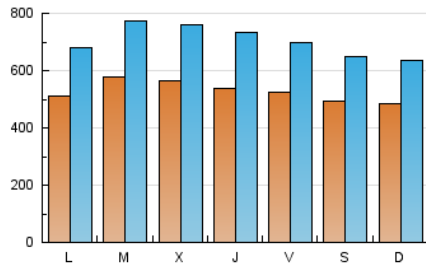

1. Cifras totales y promedios (Nacional)

MES - AÑO	NAVEGADORES UNICOS	VISITAS	PAGINAS
Marzo - 2026	643.728	2.150.528	3.205.008
PROMEDIO DIARIO	52.768	70.354	103.383
PROMEDIO LUNES-VIERNES	54.332	72.906	107.172
PROMEDIO SABADO-DOMINGO	48.947	64.116	94.121
PAGINAS / VISITAS	1,47		
DURACION MEDIA VISITAS	0:02:46		
TIEMPO INTERACCIÓN MEDIO	0:02:58		

2. Secciones (Nacional)

	PAGINAS	%
HOME	396.172	12.36 %
RESTO	2.808.701	87.64 %

3. Por día del mes (Nacional)

Día	N. únicos	Visitas	Páginas	Día	N. únicos	Visitas	Páginas	Día	N. únicos	Visitas	Páginas
1	50.501	66.784	96.943	11	51.164	68.257	102.951	21	34.037	45.806	68.428
2	53.256	73.079	102.767	12	39.852	54.620	86.782	22	51.121	65.960	97.410
3	63.475	81.898	109.870	13	50.127	66.295	98.134	23	55.779	75.069	112.257
4	49.617	69.219	99.506	14	61.912	82.713	117.748	24	70.709	94.034	136.743
5	51.228	70.555	102.182	15	42.611	56.138	83.119	25	70.169	92.106	132.529
6	44.002	57.409	89.596	16	54.130	71.255	106.682	26	61.077	82.262	120.939
7	51.024	66.712	96.455	17	53.343	74.309	106.481	27	57.806	79.145	117.847
8	45.111	57.257	84.600	18	54.585	74.349	113.149	28	50.397	64.116	96.159
9	50.061	64.205	97.010	19	63.785	85.896	130.804	29	53.806	71.559	106.225
10	47.530	65.111	97.062	20	57.615	76.639	115.291	30	42.986	57.196	85.677
								31	53.000	71.033	93.527

4. Gráficas (Nacional)

4.1 Por día de la semana (promedio)

N. únicos / Visitas (x 100)

Páginas (x 100)

4.2 Por franja horaria (promedio)

Visitas_ (x 1000)

Páginas (x 1000)

4.3 Por meses