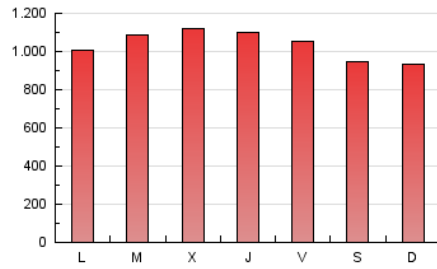

1. Cifras totales y promedios (Nacional)

MES - AÑO	NAVEGADORES UNICOS	VISITAS	PAGINAS
Marzo - 2026	643.728	2.150.528	3.205.008
PROMEDIO DIARIO	52.768	70.354	103.383
PROMEDIO LUNES-VIERNES	54.332	72.906	107.172
PROMEDIO SABADO-DOMINGO	48.947	64.116	94.121
PAGINAS / VISITAS	1,47		
DURACION MEDIA VISITAS	0:02:46		
TIEMPO INTERACCIÓN MEDIO	0:02:58		

2. Secciones (Nacional)

	PAGINAS	%
HOME	396.172	12.36 %
RESTO	2.808.701	87.64 %

3. Por día del mes (Nacional)

Día	N. únicos	Visitas	Páginas	Día	N. únicos	Visitas	Páginas	Día	N. únicos	Visitas	Páginas
1	50.501	66.784	96.943	11	51.164	68.257	102.951	21	34.037	45.806	68.428
2	53.256	73.079	102.767	12	39.852	54.620	86.782	22	51.121	65.960	97.410
3	63.475	81.898	109.870	13	50.127	66.295	98.134	23	55.779	75.069	112.257
4	49.617	69.219	99.506	14	61.912	82.713	117.748	24	70.709	94.034	136.743
5	51.228	70.555	102.182	15	42.611	56.138	83.119	25	70.169	92.106	132.529
6	44.002	57.409	89.596	16	54.130	71.255	106.682	26	61.077	82.262	120.939
7	51.024	66.712	96.455	17	53.343	74.309	106.481	27	57.806	79.145	117.847
8	45.111	57.257	84.600	18	54.585	74.349	113.149	28	50.397	64.116	96.159
9	50.061	64.205	97.010	19	63.785	85.896	130.804	29	53.806	71.559	106.225
10	47.530	65.111	97.062	20	57.615	76.639	115.291	30	42.986	57.196	85.677
								31	53.000	71.033	93.527

4. Gráficas (Nacional)

4.1 Por día de la semana (promedio)

N. únicos / Visitas (x 100)

Páginas (x 100)

4.2 Por franja horaria (promedio)

Visitas_ (x 1000)

Páginas (x 1000)

4.3 Por meses