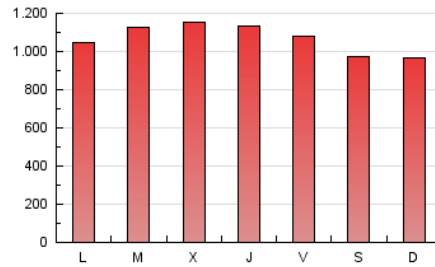

1. Cifras totales y promedios (Nacional e Internacional)

MES - AÑO	NAVEGADORES UNICOS	VISITAS	PAGINAS
Marzo - 2026	665.831	2.229.002	3.303.347
PROMEDIO DIARIO	54.568	72.780	106.555
PROMEDIO LUNES-VIERNES	56.206	75.471	110.488
PROMEDIO SABADO-DOMINGO	50.566	66.202	96.941
PAGINAS / VISITAS	1,46		
DURACION MEDIA VISITAS	0:02:43		
TIEMPO INTERACCIÓN MEDIO	0:02:55		

2. Secciones (Nacional e Internacional)

	PAGINAS	%
HOME	410.757	12.44 %
RESTO	2.892.448	87.56 %

3. Por día del mes (Nacional e Internacional)

Día	N. únicos	Visitas	Páginas	Día	N. únicos	Visitas	Páginas	Día	N. únicos	Visitas	Páginas
1	51.928	68.703	99.341	11	52.972	70.116	105.810	21	35.241	47.361	70.640
2	54.880	75.085	105.450	12	41.468	56.671	89.776	22	52.532	67.726	99.863
3	65.195	83.941	112.681	13	52.151	68.763	101.669	23	57.359	77.588	115.431
4	51.152	71.123	102.261	14	64.655	86.214	122.319	24	72.872	96.987	141.206
5	52.491	72.454	104.886	15	44.909	59.301	87.037	25	71.857	94.388	135.942
6	45.342	58.809	92.364	16	56.858	75.708	111.256	26	62.686	84.569	123.946
7	52.160	68.376	98.729	17	55.749	77.398	110.397	27	59.089	81.026	120.422
8	46.475	58.944	86.842	18	56.565	77.249	116.867	28	51.736	65.803	98.806
9	51.837	66.658	100.240	19	65.785	89.209	134.581	29	55.462	73.390	108.893
10	49.472	67.899	100.231	20	59.065	78.862	118.146	30	45.354	60.820	89.371
								31	56.322	75.041	97.802

4. Gráficas (Nacional e Internacional)

4.1 Por día de la semana (promedio)

N. únicos / Visitas (x 100)

Páginas (x 100)

4.2 Por franja horaria (promedio)

Visitas_ (x 1000)

Páginas (x 1000)

4.3 Por meses