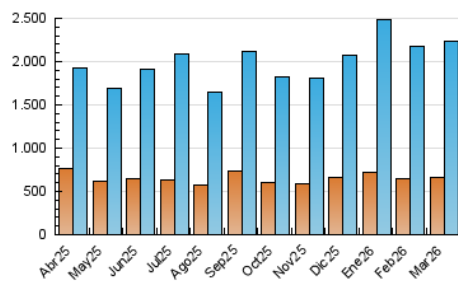

4.3 Por meses

N. únicos / Visitas (x 1000)