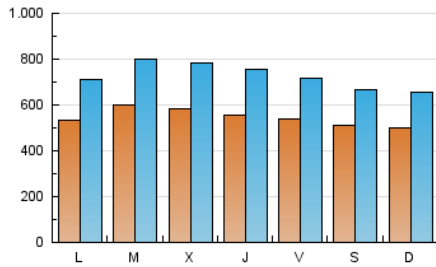

1. Cifras totales y promedios (Nacional e Internacional)

MES - AÑO	NAVEGADORES UNICOS	VISITAS	PAGINAS
Marzo - 2026	665.831	2.229.002	3.303.347
PROMEDIO DIARIO	54.568	72.780	106.555
PROMEDIO LUNES-VIERNES	56.206	75.471	110.488
PROMEDIO SABADO-DOMINGO	50.566	66.202	96.941
PAGINAS / VISITAS	1,46		
DURACION MEDIA VISITAS	0:02:43		
TIEMPO INTERACCIÓN MEDIO	0:02:55		

2. Secciones (Nacional e Internacional)

	PAGINAS	%
HOME	410.757	12.44 %
RESTO	2.892.448	87.56 %

3. Por día del mes (Nacional e Internacional)

Día	N. únicos	Visitas	Páginas	Día	N. únicos	Visitas	Páginas	Día	N. únicos	Visitas	Páginas
1	51.928	68.703	99.341	11	52.972	70.116	105.810	21	35.241	47.361	70.640
2	54.880	75.085	105.450	12	41.468	56.671	89.776	22	52.532	67.726	99.863
3	65.195	83.941	112.681	13	52.151	68.763	101.669	23	57.359	77.588	115.431
4	51.152	71.123	102.261	14	64.655	86.214	122.319	24	72.872	96.987	141.206
5	52.491	72.454	104.886	15	44.909	59.301	87.037	25	71.857	94.388	135.942
6	45.342	58.809	92.364	16	56.858	75.708	111.256	26	62.686	84.569	123.946
7	52.160	68.376	98.729	17	55.749	77.398	110.397	27	59.089	81.026	120.422
8	46.475	58.944	86.842	18	56.565	77.249	116.867	28	51.736	65.803	98.806
9	51.837	66.658	100.240	19	65.785	89.209	134.581	29	55.462	73.390	108.893
10	49.472	67.899	100.231	20	59.065	78.862	118.146	30	45.354	60.820	89.371
								31	56.322	75.041	97.802

4. Gráficas (Nacional e Internacional)

4.1 Por día de la semana (promedio)

N. únicos / Visitas (x 100)

Páginas (x 100)

4.2 Por franja horaria (promedio)

Visitas_ (x 1000)

Páginas (x 1000)

4.3 Por meses