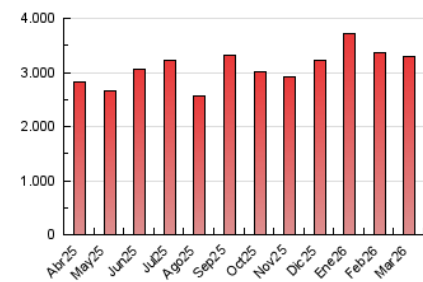

Páginas (x 1000)