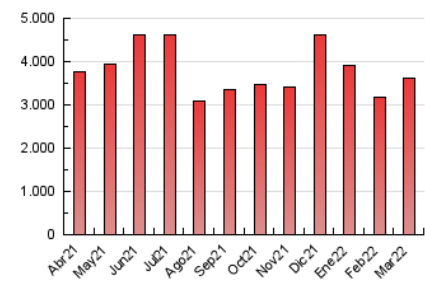

Páginas (x 1000)