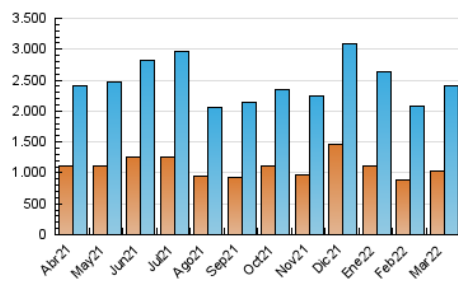

4.3 Por meses

N. únicos / Visitas (x 1000)