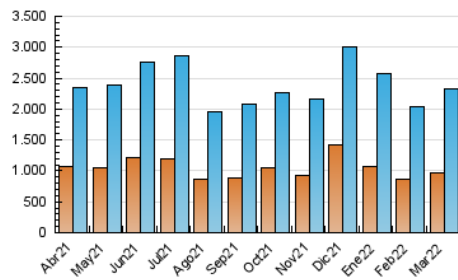

4.3 Por meses

N. únicos / Visitas (x 1000)