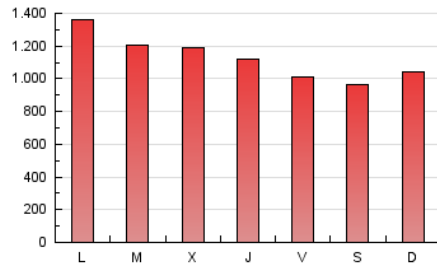

1. Cifras totales y promedios (Nacional)

MES - AÑO	NAVEGADORES UNICOS	VISITAS	PAGINAS
Marzo - 2022	970.324	2.329.142	3.509.275
PROMEDIO DIARIO	60.111	75.134	113.202
PROMEDIO LUNES-VIERNES	62.483	78.123	117.766
PROMEDIO SABADO-DOMINGO	53.290	66.540	100.083
PAGINAS / VISITAS	1,51		
DURACION MEDIA VISITAS	0:01:21		
DURACION MEDIA PAGINAS	0:02:39		

2. Secciones (Nacional)

	PAGINAS	%
HOME	385.520	10.99 %
RESTO	3.123.755	89.01 %

3. Por día del mes (Nacional)

Día	N. únicos	Visitas	Páginas	Día	N. únicos	Visitas	Páginas	Día	N. únicos	Visitas	Páginas
1	69.357	85.602	125.589	11	65.243	82.046	121.673	21	76.248	94.571	142.051
2	68.212	83.996	127.067	12	60.644	74.914	113.617	22	54.611	69.533	106.645
3	55.356	69.141	105.423	13	71.156	87.349	125.221	23	50.503	65.894	104.271
4	51.750	62.846	91.565	14	85.937	106.224	153.142	24	43.470	56.150	87.612
5	39.451	50.380	76.040	15	76.021	94.082	140.125	25	44.426	54.763	86.992
6	42.194	54.118	83.433	16	78.272	96.200	141.384	26	61.174	76.527	120.057
7	68.004	84.209	128.791	17	63.395	79.921	120.745	27	66.012	81.776	119.476
8	60.983	75.311	116.563	18	55.923	68.923	103.935	28	62.832	80.010	120.474
9	53.448	67.043	101.381	19	38.428	49.781	75.606	29	55.424	72.070	113.104
10	55.484	71.515	107.757	20	47.264	57.476	87.217	30	63.380	80.861	122.522
								31	78.832	95.910	139.797

4. Gráficas (Nacional)

4.1 Por día de la semana (promedio)

N. únicos / Visitas (x 100)

Páginas (x 100)

4.2 Por franja horaria (promedio)

Visitas_ (x 1000)

Páginas (x 1000)

4.3 Por meses