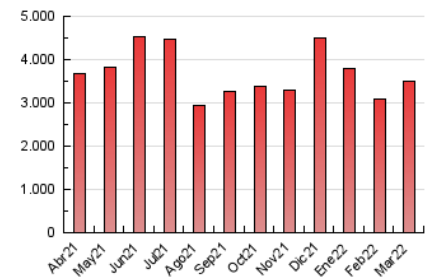

Páginas (x 1000)