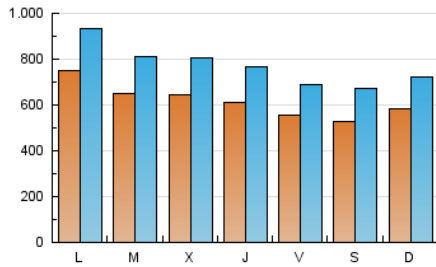

1. Cifras totales y promedios (Nacional e Internacional)

MES - AÑO	NAVEGADORES UNICOS	VISITAS	PAGINAS
Marzo - 2022	1.019.916	2.399.324	3.619.659
PROMEDIO DIARIO	61.938	77.398	116.763
PROMEDIO LUNES-VIERNES	64.103	80.114	120.701
PROMEDIO SABADO-DOMINGO	55.711	69.588	105.443
PAGINAS / VISITAS	1,51		
DURACION MEDIA VISITAS	0:01:22		
DURACION MEDIA PAGINAS	0:02:40		

2. Secciones (Nacional e Internacional)

	PAGINAS	%
HOME	400.511	11.06 %
RESTO	3.219.148	88.94 %

3. Por día del mes (Nacional e Internacional)

Día	N. únicos	Visitas	Páginas	Día	N. únicos	Visitas	Páginas	Día	N. únicos	Visitas	Páginas
1	71.070	87.544	128.580	11	66.661	83.784	124.169	21	77.939	96.711	145.148
2	69.669	85.942	129.960	12	61.984	76.324	115.714	22	56.089	71.476	109.483
3	57.098	71.194	108.339	13	72.680	88.937	127.638	23	52.080	67.799	107.088
4	53.056	64.530	94.048	14	87.724	108.456	156.530	24	45.026	57.913	90.131
5	40.586	51.801	78.112	15	77.876	96.283	143.325	25	46.114	56.770	89.945
6	43.372	55.548	85.529	16	79.942	98.255	144.340	26	69.727	88.535	143.969
7	69.674	86.280	131.875	17	65.384	82.186	124.052	27	68.831	85.011	124.813
8	62.390	77.094	119.204	18	57.429	70.795	106.619	28	64.474	82.088	123.566
9	54.826	68.837	104.147	19	39.713	51.299	77.744	29	57.037	74.017	116.166
10	57.143	73.555	110.739	20	48.795	59.251	90.023	30	64.998	83.003	125.625
								31	80.679	98.106	143.038

4. Gráficas (Nacional e Internacional)

4.1 Por día de la semana (promedio)

N. únicos / Visitas (x 100)

Páginas (x 100)

4.2 Por franja horaria (promedio)

Visitas_ (x 1000)

Páginas (x 1000)

4.3 Por meses