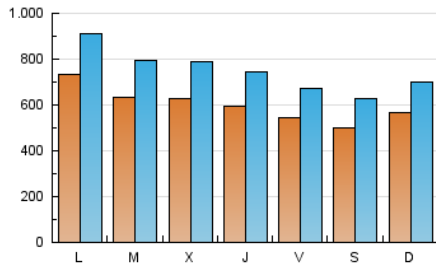

1. Cifras totales y promedios (Nacional)

MES - AÑO	NAVEGADORES UNICOS	VISITAS	PAGINAS
Marzo - 2022	970.324	2.329.142	3.509.275
PROMEDIO DIARIO	60.111	75.134	113.202
PROMEDIO LUNES-VIERNES	62.483	78.123	117.766
PROMEDIO SABADO-DOMINGO	53.290	66.540	100.083
PAGINAS / VISITAS	1,51		
DURACION MEDIA VISITAS	0:01:21		
DURACION MEDIA PAGINAS	0:02:39		

2. Secciones (Nacional)

	PAGINAS	%
HOME	385.520	10.99 %
RESTO	3.123.755	89.01 %

3. Por día del mes (Nacional)

Día	N. únicos	Visitas	Páginas	Día	N. únicos	Visitas	Páginas	Día	N. únicos	Visitas	Páginas
1	69.357	85.602	125.589	11	65.243	82.046	121.673	21	76.248	94.571	142.051
2	68.212	83.996	127.067	12	60.644	74.914	113.617	22	54.611	69.533	106.645
3	55.356	69.141	105.423	13	71.156	87.349	125.221	23	50.503	65.894	104.271
4	51.750	62.846	91.565	14	85.937	106.224	153.142	24	43.470	56.150	87.612
5	39.451	50.380	76.040	15	76.021	94.082	140.125	25	44.426	54.763	86.992
6	42.194	54.118	83.433	16	78.272	96.200	141.384	26	61.174	76.527	120.057
7	68.004	84.209	128.791	17	63.395	79.921	120.745	27	66.012	81.776	119.476
8	60.983	75.311	116.563	18	55.923	68.923	103.935	28	62.832	80.010	120.474
9	53.448	67.043	101.381	19	38.428	49.781	75.606	29	55.424	72.070	113.104
10	55.484	71.515	107.757	20	47.264	57.476	87.217	30	63.380	80.861	122.522
								31	78.832	95.910	139.797

4. Gráficas (Nacional)

4.1 Por día de la semana (promedio)

N. únicos / Visitas (x 100)

Páginas (x 100)

4.2 Por franja horaria (promedio)

Visitas_ (x 1000)

Páginas (x 1000)

4.3 Por meses