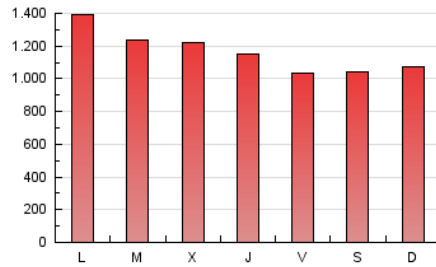

1. Cifras totales y promedios (Nacional e Internacional)

MES - AÑO	NAVEGADORES UNICOS	VISITAS	PAGINAS
Marzo - 2022	1.019.916	2.399.324	3.619.659
PROMEDIO DIARIO	61.938	77.398	116.763
PROMEDIO LUNES-VIERNES	64.103	80.114	120.701
PROMEDIO SABADO-DOMINGO	55.711	69.588	105.443
PAGINAS / VISITAS	1,51		
DURACION MEDIA VISITAS	0:01:22		
DURACION MEDIA PAGINAS	0:02:40		

2. Secciones (Nacional e Internacional)

	PAGINAS	%
HOME	400.511	11.06 %
RESTO	3.219.148	88.94 %

3. Por día del mes (Nacional e Internacional)

Día	N. únicos	Visitas	Páginas	Día	N. únicos	Visitas	Páginas	Día	N. únicos	Visitas	Páginas
1	71.070	87.544	128.580	11	66.661	83.784	124.169	21	77.939	96.711	145.148
2	69.669	85.942	129.960	12	61.984	76.324	115.714	22	56.089	71.476	109.483
3	57.098	71.194	108.339	13	72.680	88.937	127.638	23	52.080	67.799	107.088
4	53.056	64.530	94.048	14	87.724	108.456	156.530	24	45.026	57.913	90.131
5	40.586	51.801	78.112	15	77.876	96.283	143.325	25	46.114	56.770	89.945
6	43.372	55.548	85.529	16	79.942	98.255	144.340	26	69.727	88.535	143.969
7	69.674	86.280	131.875	17	65.384	82.186	124.052	27	68.831	85.011	124.813
8	62.390	77.094	119.204	18	57.429	70.795	106.619	28	64.474	82.088	123.566
9	54.826	68.837	104.147	19	39.713	51.299	77.744	29	57.037	74.017	116.166
10	57.143	73.555	110.739	20	48.795	59.251	90.023	30	64.998	83.003	125.625
								31	80.679	98.106	143.038

4. Gráficas (Nacional e Internacional)

4.1 Por día de la semana (promedio)

N. únicos / Visitas (x 100)

Páginas (x 100)

4.2 Por franja horaria (promedio)

Visitas_ (x 1000)

Páginas (x 1000)

4.3 Por meses