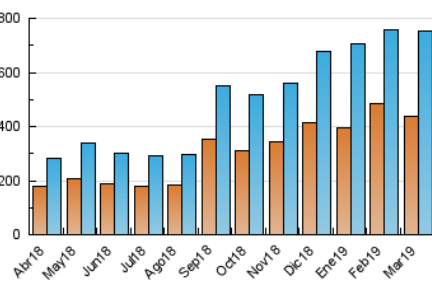

4.3 Por meses

N. únicos / Visitas (x 1000)