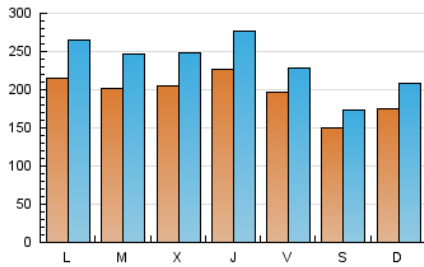

1. Cifras totales y promedios (Nacional)

MES - AÑO	NAVEGADORES UNICOS	VISITAS	PAGINAS
Marzo - 2019	416.106	719.015	1.437.719
PROMEDIO DIARIO	19.359	23.194	46.378
PROMEDIO LUNES-VIERNES	20.851	25.150	49.532
PROMEDIO SABADO-DOMINGO	16.224	19.087	39.755
PAGINAS / VISITAS	2,00		
DURACION MEDIA VISITAS		0:01:50	
DURACION MEDIA PAGINAS		0:01:49	

2. Secciones (Nacional)

	PAGINAS	%
HOME	105.715	7.35 %
RESTO	1.332.004	92.65 %

3. Por día del mes (Nacional)

Día	N. únicos	Visitas	Páginas	Día	N. únicos	Visitas	Páginas	Día	N. únicos	Visitas	Páginas
1	18.045	20.677	41.844	11	25.975	31.892	59.440	21	17.358	21.526	44.169
2	16.887	19.463	39.840	12	19.461	23.107	45.013	22	17.435	20.788	41.600
3	18.432	21.337	45.434	13	22.246	26.343	48.622	23	15.833	17.850	36.018
4	23.153	27.650	56.628	14	22.779	27.725	52.655	24	14.911	17.744	39.287
5	23.322	27.490	55.590	15	19.805	22.761	46.863	25	18.741	24.935	48.019
6	23.499	27.909	57.303	16	15.576	18.014	36.430	26	19.172	24.559	46.127
7	31.810	36.815	74.451	17	12.732	15.375	34.214	27	19.478	24.462	45.780
8	28.594	32.220	66.747	18	18.201	21.590	42.608	28	18.834	24.386	44.838
9	12.911	14.698	31.066	19	18.895	23.280	45.269	29	14.234	17.651	35.535
10	24.656	29.043	57.866	20	16.844	20.380	41.069	30	13.693	17.008	33.974
								31	16.611	20.337	43.420

4. Gráficas (Nacional)

4.1 Por día de la semana (promedio)

N. únicos / Visitas (x 100)

Páginas (x 100)

4.2 Por franja horaria (promedio)

Visitas (x 1000)

Páginas (x 1000)

4.3 Por meses