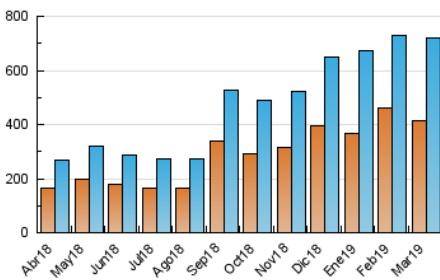

4.3 Por meses

N. únicos / Visitas (x 1000)