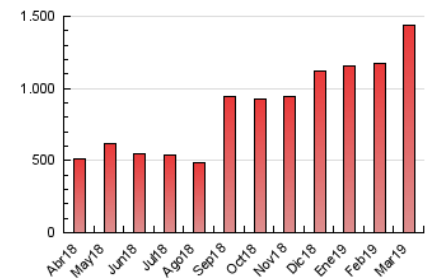

Páginas (x 1000)