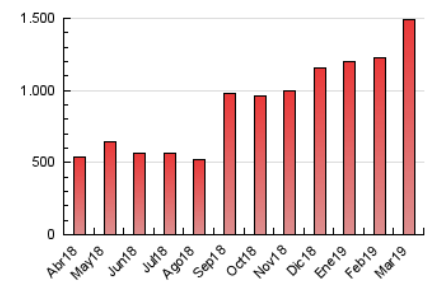

Páginas (x 1000)