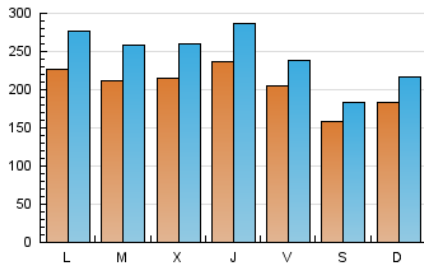

1. Cifras totales y promedios (Nacional e Internacional)

MES - AÑO	NAVEGADORES UNICOS	VISITAS	PAGINAS
Marzo - 2019	438.175	751.569	1.490.252
PROMEDIO DIARIO	20.289	24.244	48.073
PROMEDIO LUNES-VIERNES	21.844	26.277	51.338
PROMEDIO SABADO-DOMINGO	17.024	19.975	41.215
PAGINAS / VISITAS	1,98		
DURACION MEDIA VISITAS	0:01:49		
DURACION MEDIA PAGINAS	0:01:49		

2. Secciones (Nacional e Internacional)

	PAGINAS	%
HOME	111.631	7.49 %
RESTO	1.378.621	92.51 %

3. Por día del mes (Nacional e Internacional)

Día	N. únicos	Visitas	Páginas	Día	N. únicos	Visitas	Páginas	Día	N. únicos	Visitas	Páginas
1	19.029	21.743	43.571	11	27.061	33.077	61.357	21	18.262	22.575	45.804
2	17.788	20.428	41.401	12	20.470	24.228	46.805	22	18.700	22.139	43.808
3	19.213	22.237	47.010	13	23.423	27.614	50.841	23	16.878	18.995	37.821
4	24.124	28.780	58.486	14	23.763	28.793	54.402	24	15.672	18.623	40.853
5	24.183	28.566	57.304	15	20.772	23.708	48.354	25	20.051	26.457	50.381
6	24.497	29.066	59.219	16	16.370	18.820	37.751	26	20.271	25.898	48.099
7	32.653	37.904	76.263	17	13.480	16.190	35.541	27	20.564	25.766	47.721
8	29.319	33.064	68.190	18	19.177	22.634	44.341	28	19.756	25.529	46.519
9	13.538	15.376	32.165	19	19.872	24.337	46.954	29	15.025	18.548	36.877
10	25.588	30.042	59.510	20	17.742	21.392	42.811	30	14.396	17.864	35.253
								31	17.316	21.176	44.840

4. Gráficas (Nacional e Internacional)

4.1 Por día de la semana (promedio)

N. únicos / Visitas (x 100)

Páginas (x 100)

4.2 Por franja horaria (promedio)

Visitas (x 1000)

Páginas (x 1000)

4.3 Por meses