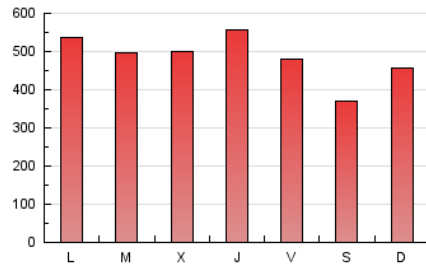

1. Cifras totales y promedios (Nacional e Internacional)

MES - AÑO	NAVEGADORES UNICOS	VISITAS	PAGINAS
Marzo - 2019	438.175	751.569	1.490.252
PROMEDIO DIARIO	20.289	24.244	48.073
PROMEDIO LUNES-VIERNES	21.844	26.277	51.338
PROMEDIO SABADO-DOMINGO	17.024	19.975	41.215
PAGINAS / VISITAS	1,98		
DURACION MEDIA VISITAS	0:01:49		
DURACION MEDIA PAGINAS	0:01:49		

2. Secciones (Nacional e Internacional)

	PAGINAS	%
HOME	111.631	7.49 %
RESTO	1.378.621	92.51 %

3. Por día del mes (Nacional e Internacional)

Día	N. únicos	Visitas	Páginas	Día	N. únicos	Visitas	Páginas	Día	N. únicos	Visitas	Páginas
1	19.029	21.743	43.571	11	27.061	33.077	61.357	21	18.262	22.575	45.804
2	17.788	20.428	41.401	12	20.470	24.228	46.805	22	18.700	22.139	43.808
3	19.213	22.237	47.010	13	23.423	27.614	50.841	23	16.878	18.995	37.821
4	24.124	28.780	58.486	14	23.763	28.793	54.402	24	15.672	18.623	40.853
5	24.183	28.566	57.304	15	20.772	23.708	48.354	25	20.051	26.457	50.381
6	24.497	29.066	59.219	16	16.370	18.820	37.751	26	20.271	25.898	48.099
7	32.653	37.904	76.263	17	13.480	16.190	35.541	27	20.564	25.766	47.721
8	29.319	33.064	68.190	18	19.177	22.634	44.341	28	19.756	25.529	46.519
9	13.538	15.376	32.165	19	19.872	24.337	46.954	29	15.025	18.548	36.877
10	25.588	30.042	59.510	20	17.742	21.392	42.811	30	14.396	17.864	35.253
								31	17.316	21.176	44.840

4. Gráficas (Nacional e Internacional)

4.1 Por día de la semana (promedio)

N. únicos / Visitas (x 100)

Páginas (x 100)

4.2 Por franja horaria (promedio)

Visitas (x 1000)

Páginas (x 1000)

4.3 Por meses