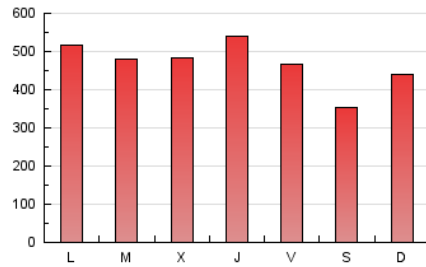

1. Cifras totales y promedios (Nacional)

MES - AÑO	NAVEGADORES UNICOS	VISITAS	PAGINAS
Marzo - 2019	416.106	719.015	1.437.719
PROMEDIO DIARIO	19.359	23.194	46.378
PROMEDIO LUNES-VIERNES	20.851	25.150	49.532
PROMEDIO SABADO-DOMINGO	16.224	19.087	39.755
PAGINAS / VISITAS	2,00		
DURACION MEDIA VISITAS		0:01:50	
DURACION MEDIA PAGINAS		0:01:49	

2. Secciones (Nacional)

	PAGINAS	%
HOME	105.715	7.35 %
RESTO	1.332.004	92.65 %

3. Por día del mes (Nacional)

Día	N. únicos	Visitas	Páginas	Día	N. únicos	Visitas	Páginas	Día	N. únicos	Visitas	Páginas
1	18.045	20.677	41.844	11	25.975	31.892	59.440	21	17.358	21.526	44.169
2	16.887	19.463	39.840	12	19.461	23.107	45.013	22	17.435	20.788	41.600
3	18.432	21.337	45.434	13	22.246	26.343	48.622	23	15.833	17.850	36.018
4	23.153	27.650	56.628	14	22.779	27.725	52.655	24	14.911	17.744	39.287
5	23.322	27.490	55.590	15	19.805	22.761	46.863	25	18.741	24.935	48.019
6	23.499	27.909	57.303	16	15.576	18.014	36.430	26	19.172	24.559	46.127
7	31.810	36.815	74.451	17	12.732	15.375	34.214	27	19.478	24.462	45.780
8	28.594	32.220	66.747	18	18.201	21.590	42.608	28	18.834	24.386	44.838
9	12.911	14.698	31.066	19	18.895	23.280	45.269	29	14.234	17.651	35.535
10	24.656	29.043	57.866	20	16.844	20.380	41.069	30	13.693	17.008	33.974
								31	16.611	20.337	43.420

4. Gráficas (Nacional)

4.1 Por día de la semana (promedio)

N. únicos / Visitas (x 100)

Páginas (x 100)

4.2 Por franja horaria (promedio)

Visitas (x 1000)

Páginas (x 1000)

4.3 Por meses