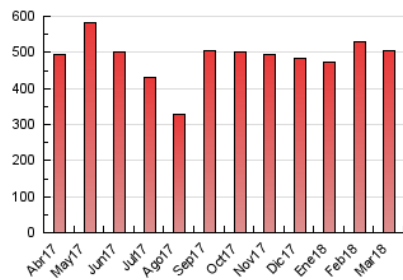

Páginas (x 1000)