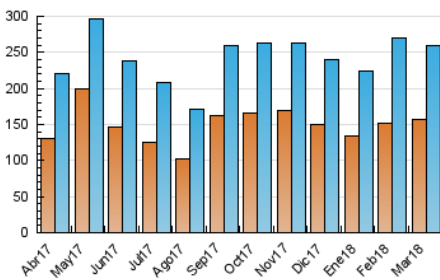

4.3 Por meses

N. únicos / Visitas (x 1000)