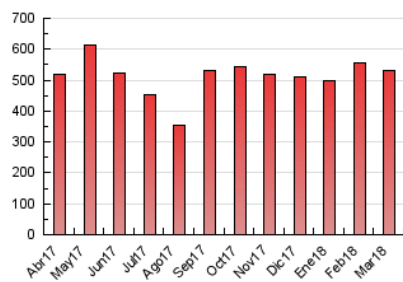

Páginas (x 1000)