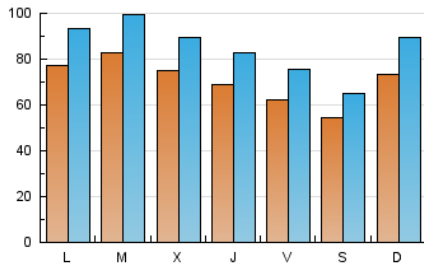

1. Cifras totales y promedios (Nacional)

MES - AÑO	NAVEGADORES UNICOS	VISITAS	PAGINAS
Marzo - 2018	156.342	260.201	504.299
PROMEDIO DIARIO	6.972	8.394	16.268
PROMEDIO LUNES-VIERNES	7.249	8.724	17.000
PROMEDIO SABADO-DOMINGO	6.297	7.585	14.477
PAGINAS / VISITAS	1,94		
DURACION MEDIA VISITAS	0:02:20		
DURACION MEDIA PAGINAS	0:02:27		

2. Secciones (Nacional)

	PAGINAS	%
HOME	76.800	15.23 %
RESTO	427.499	84.77 %

3. Por día del mes (Nacional)

Día	N. únicos	Visitas	Páginas	Día	N. únicos	Visitas	Páginas	Día	N. únicos	Visitas	Páginas
1	6.422	7.849	15.632	11	7.257	8.815	16.365	21	7.011	8.470	16.561
2	6.300	7.511	15.137	12	7.978	9.527	18.922	22	6.883	8.319	15.845
3	4.844	5.708	11.401	13	8.069	9.506	18.683	23	7.591	9.235	17.471
4	7.007	8.512	17.808	14	7.268	8.666	17.312	24	7.654	9.080	15.642
5	7.761	9.301	18.155	15	7.062	8.357	17.057	25	8.683	10.626	19.533
6	8.629	10.028	17.874	16	6.164	7.609	15.044	26	7.067	8.679	16.706
7	9.391	10.899	19.399	17	5.845	7.056	13.209	27	6.631	8.212	16.147
8	6.945	8.293	15.767	18	6.376	7.729	15.388	28	6.337	7.647	14.942
9	5.243	6.445	13.982	19	7.991	9.829	18.878	29	7.131	8.572	17.756
10	4.763	5.611	10.905	20	9.743	11.934	22.951	30	5.858	7.047	13.786
								31	4.240	5.129	10.041

4. Gráficas (Nacional)

4.1 Por día de la semana (promedio)

N. únicos / Visitas (x 100)

Páginas (x 100)

4.2 Por franja horaria (promedio)

Visitas (x 1000)

Páginas (x 1000)

4.3 Por meses