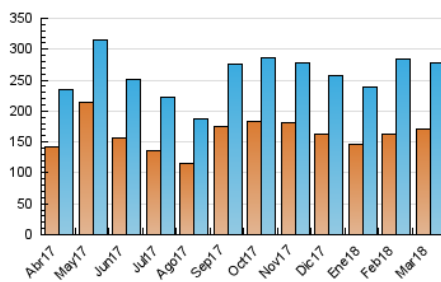

4.3 Por meses

N. únicos / Visitas (x 1000)