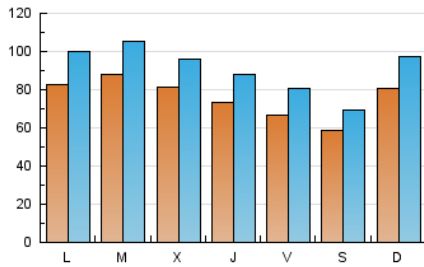

1. Cifras totales y promedios (Nacional e Internacional)

MES - AÑO	NAVEGADORES UNICOS	VISITAS	PAGINAS
Marzo - 2018	170.425	278.477	533.060
PROMEDIO DIARIO	7.502	8.983	17.195
PROMEDIO LUNES-VIERNES	7.777	9.312	17.929
PROMEDIO SABADO-DOMINGO	6.831	8.179	15.401
PAGINAS / VISITAS	1,91		
DURACION MEDIA VISITAS	0:02:16		
DURACION MEDIA PAGINAS	0:02:27		

2. Secciones (Nacional e Internacional)

	PAGINAS	%
HOME	82.788	15.53 %
RESTO	450.272	84.47 %

3. Por día del mes (Nacional e Internacional)

Día	N. únicos	Visitas	Páginas	Día	N. únicos	Visitas	Páginas	Día	N. únicos	Visitas	Páginas
1	6.887	8.338	16.361	11	7.757	9.350	17.445	21	7.510	9.068	17.520
2	6.671	7.925	15.797	12	8.494	10.083	19.881	22	7.391	8.890	16.790
3	5.178	6.073	11.938	13	8.558	10.074	19.730	23	8.106	9.818	18.327
4	7.529	9.068	18.717	14	8.058	9.488	18.606	24	8.081	9.582	16.430
5	8.262	9.845	18.989	15	7.508	8.848	17.822	25	10.000	12.091	21.872
6	9.215	10.694	18.907	16	6.581	8.103	15.858	26	7.847	9.524	17.992
7	10.141	11.692	20.638	17	6.238	7.532	13.831	27	7.156	8.818	17.123
8	7.330	8.740	16.448	18	6.912	8.309	16.159	28	6.877	8.279	15.982
9	5.591	6.835	14.626	19	8.556	10.424	19.814	29	7.638	9.151	18.662
10	5.158	6.052	11.574	20	10.380	12.674	23.970	30	6.328	7.559	14.604
								31	4.627	5.550	10.647

4. Gráficas (Nacional e Internacional)

4.1 Por día de la semana (promedio)

N. únicos / Visitas (x 100)

Páginas (x 100)

4.2 Por franja horaria (promedio)

Visitas (x 1000)

Páginas (x 1000)

4.3 Por meses