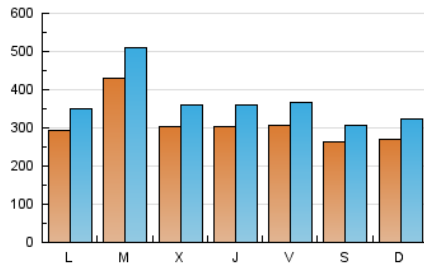

1. Cifras totales y promedios (Nacional)

MES - AÑO	NAVEGADORES UNICOS	VISITAS	PAGINAS
Febrero - 2020	565.049	1.062.967	2.015.203
PROMEDIO DIARIO	30.827	36.654	69.490
PROMEDIO LUNES-VIERNES	32.686	38.980	72.364
PROMEDIO SABADO-DOMINGO	26.695	31.485	63.103
PAGINAS / VISITAS	1,90		
DURACION MEDIA VISITAS	0:01:21		
DURACION MEDIA PAGINAS	0:01:30		

2. Secciones (Nacional)

	PAGINAS	%
HOME	144.860	7.19 %
RESTO	1.870.343	92.81 %

3. Por día del mes (Nacional)

Día	N. únicos	Visitas	Páginas	Día	N. únicos	Visitas	Páginas	Día	N. únicos	Visitas	Páginas
1	25.303	29.562	56.983	11	29.451	35.699	64.737	21	37.870	44.527	83.941
2	28.151	33.583	65.396	12	25.440	30.077	60.291	22	36.456	42.492	81.876
3	25.909	31.853	62.010	13	23.656	28.677	57.288	23	27.550	32.672	65.051
4	28.470	34.275	60.964	14	25.195	30.470	63.003	24	30.437	36.260	67.060
5	24.688	28.971	53.732	15	20.502	23.728	49.421	25	84.863	99.232	163.170
6	26.600	31.637	61.038	16	27.994	32.895	71.672	26	40.889	47.751	86.870
7	25.466	30.508	61.241	17	29.487	35.008	66.482	27	33.235	38.505	72.469
8	22.992	27.852	56.361	18	28.675	35.080	68.914	28	34.794	41.657	79.796
9	24.695	30.329	60.946	19	29.747	37.467	69.373	29	26.611	30.249	60.222
10	31.496	37.049	63.660	20	37.349	44.902	81.236				

4. Gráficas (Nacional)

4.1 Por día de la semana (promedio)

N. únicos / Visitas (x 100)

Páginas (x 100)

4.2 Por franja horaria (promedio)

Visitas (x 1000)

Páginas (x 1000)

4.3 Por meses