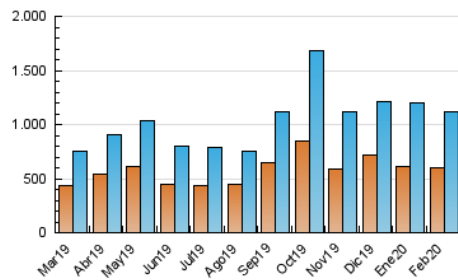

4.3 Por meses

N. únicos / Visitas (x 1000)