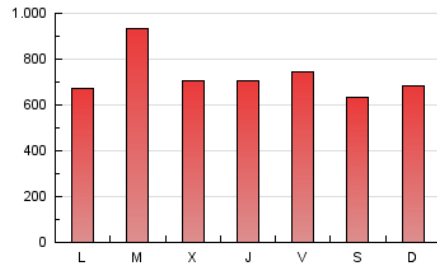

1. Cifras totales y promedios (Nacional e Internacional)

MES - AÑO	NAVEGADORES UNICOS	VISITAS	PAGINAS
Febrero - 2020	598.538	1.111.906	2.095.507
PROMEDIO DIARIO	32.356	38.342	72.259
PROMEDIO LUNES-VIERNES	34.307	40.783	75.294
PROMEDIO SABADO-DOMINGO	28.021	32.916	65.515
PAGINAS / VISITAS	1,88		
DURACION MEDIA VISITAS	0:01:20		
DURACION MEDIA PAGINAS	0:01:30		

2. Secciones (Nacional e Internacional)

	PAGINAS	%
HOME	150.589	7.19 %
RESTO	1.944.918	92.81 %

3. Por día del mes (Nacional e Internacional)

Día	N. únicos	Visitas	Páginas	Día	N. únicos	Visitas	Páginas	Día	N. únicos	Visitas	Páginas
1	26.575	30.884	59.037	11	31.016	37.426	67.689	21	39.474	46.271	86.673
2	29.382	34.992	67.984	12	26.800	31.517	62.613	22	38.083	44.152	84.417
3	27.182	33.289	64.266	13	24.847	30.018	59.438	23	28.802	33.970	67.036
4	29.951	35.981	63.621	14	26.499	31.925	65.569	24	31.844	37.743	69.424
5	26.040	30.382	55.959	15	21.558	24.822	51.365	25	88.783	103.759	170.148
6	27.921	33.104	63.394	16	29.120	34.188	74.105	26	43.603	50.974	92.567
7	26.825	31.947	63.442	17	30.864	36.490	69.067	27	35.117	40.424	75.656
8	24.195	29.234	58.625	18	30.031	36.601	71.408	28	36.446	43.573	83.002
9	26.006	31.747	63.303	19	31.054	38.954	71.795	29	28.466	32.254	63.759
10	32.937	38.581	66.083	20	38.905	46.704	84.062				

4. Gráficas (Nacional e Internacional)

4.1 Por día de la semana (promedio)

N. únicos / Visitas (x 100)

Páginas (x 100)

4.2 Por franja horaria (promedio)

Visitas (x 1000)

Páginas (x 1000)

4.3 Por meses