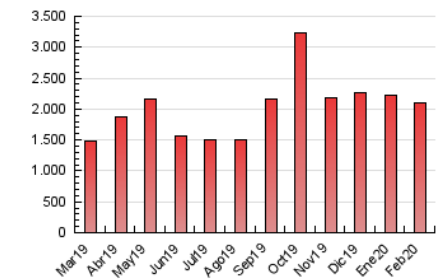

Páginas (x 1000)