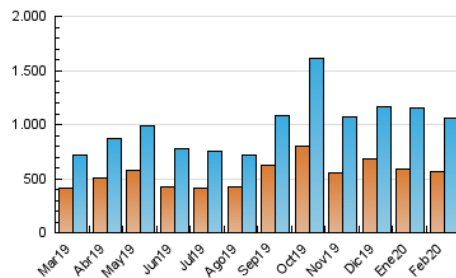

4.3 Por meses

N. únicos / Visitas (x 1000)