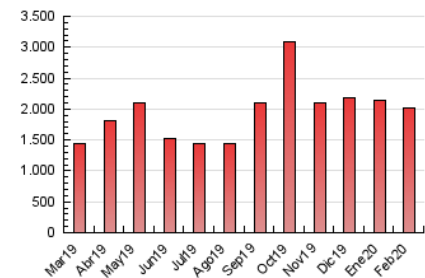

Páginas (x 1000)