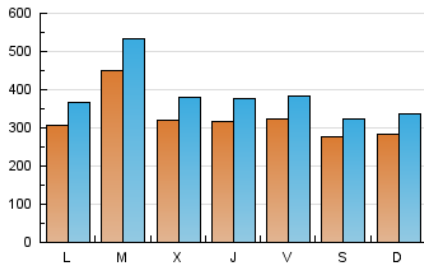

1. Cifras totales y promedios (Nacional e Internacional)

MES - AÑO	NAVEGADORES UNICOS	VISITAS	PAGINAS
Febrero - 2020	598.538	1.111.906	2.095.507
PROMEDIO DIARIO	32.356	38.342	72.259
PROMEDIO LUNES-VIERNES	34.307	40.783	75.294
PROMEDIO SABADO-DOMINGO	28.021	32.916	65.515
PAGINAS / VISITAS	1,88		
DURACION MEDIA VISITAS	0:01:20		
DURACION MEDIA PAGINAS	0:01:30		

2. Secciones (Nacional e Internacional)

	PAGINAS	%
HOME	150.589	7.19 %
RESTO	1.944.918	92.81 %

3. Por día del mes (Nacional e Internacional)

Día	N. únicos	Visitas	Páginas	Día	N. únicos	Visitas	Páginas	Día	N. únicos	Visitas	Páginas
1	26.575	30.884	59.037	11	31.016	37.426	67.689	21	39.474	46.271	86.673
2	29.382	34.992	67.984	12	26.800	31.517	62.613	22	38.083	44.152	84.417
3	27.182	33.289	64.266	13	24.847	30.018	59.438	23	28.802	33.970	67.036
4	29.951	35.981	63.621	14	26.499	31.925	65.569	24	31.844	37.743	69.424
5	26.040	30.382	55.959	15	21.558	24.822	51.365	25	88.783	103.759	170.148
6	27.921	33.104	63.394	16	29.120	34.188	74.105	26	43.603	50.974	92.567
7	26.825	31.947	63.442	17	30.864	36.490	69.067	27	35.117	40.424	75.656
8	24.195	29.234	58.625	18	30.031	36.601	71.408	28	36.446	43.573	83.002
9	26.006	31.747	63.303	19	31.054	38.954	71.795	29	28.466	32.254	63.759
10	32.937	38.581	66.083	20	38.905	46.704	84.062				

4. Gráficas (Nacional e Internacional)

4.1 Por día de la semana (promedio)

N. únicos / Visitas (x 100)

Páginas (x 100)

4.2 Por franja horaria (promedio)

Visitas (x 1000)

Páginas (x 1000)

4.3 Por meses