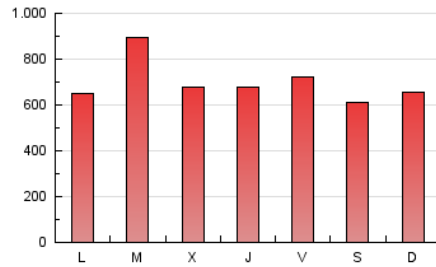

1. Cifras totales y promedios (Nacional)

MES - AÑO	NAVEGADORES UNICOS	VISITAS	PAGINAS
Febrero - 2020	565.049	1.062.967	2.015.203
PROMEDIO DIARIO	30.827	36.654	69.490
PROMEDIO LUNES-VIERNES	32.686	38.980	72.364
PROMEDIO SABADO-DOMINGO	26.695	31.485	63.103
PAGINAS / VISITAS	1,90		
DURACION MEDIA VISITAS	0:01:21		
DURACION MEDIA PAGINAS	0:01:30		

2. Secciones (Nacional)

	PAGINAS	%
HOME	144.860	7.19 %
RESTO	1.870.343	92.81 %

3. Por día del mes (Nacional)

Día	N. únicos	Visitas	Páginas	Día	N. únicos	Visitas	Páginas	Día	N. únicos	Visitas	Páginas
1	25.303	29.562	56.983	11	29.451	35.699	64.737	21	37.870	44.527	83.941
2	28.151	33.583	65.396	12	25.440	30.077	60.291	22	36.456	42.492	81.876
3	25.909	31.853	62.010	13	23.656	28.677	57.288	23	27.550	32.672	65.051
4	28.470	34.275	60.964	14	25.195	30.470	63.003	24	30.437	36.260	67.060
5	24.688	28.971	53.732	15	20.502	23.728	49.421	25	84.863	99.232	163.170
6	26.600	31.637	61.038	16	27.994	32.895	71.672	26	40.889	47.751	86.870
7	25.466	30.508	61.241	17	29.487	35.008	66.482	27	33.235	38.505	72.469
8	22.992	27.852	56.361	18	28.675	35.080	68.914	28	34.794	41.657	79.796
9	24.695	30.329	60.946	19	29.747	37.467	69.373	29	26.611	30.249	60.222
10	31.496	37.049	63.660	20	37.349	44.902	81.236				

4. Gráficas (Nacional)

4.1 Por día de la semana (promedio)

N. únicos / Visitas (x 100)

Páginas (x 100)

4.2 Por franja horaria (promedio)

Visitas (x 1000)

Páginas (x 1000)

4.3 Por meses