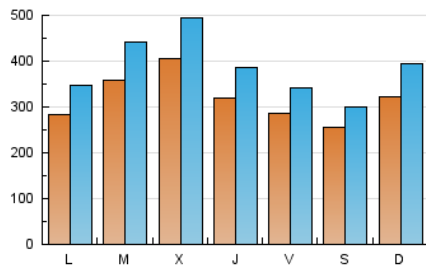

1. Cifras totales y promedios (Nacional e Internacional)

MES - AÑO	NAVEGADORES UNICOS	VISITAS	PAGINAS
Enero - 2020	616.793	1.202.672	2.220.282
PROMEDIO DIARIO	32.028	38.796	71.622
PROMEDIO LUNES-VIERNES	33.099	40.216	72.593
PROMEDIO SABADO-DOMINGO	28.946	34.713	68.831
PAGINAS / VISITAS	1,85		
DURACION MEDIA VISITAS	0:01:30		
DURACION MEDIA PAGINAS	0:01:46		

2. Secciones (Nacional e Internacional)

	PAGINAS	%
HOME	166.339	7.49 %
RESTO	2.053.943	92.51 %

3. Por día del mes (Nacional e Internacional)

Día	N. únicos	Visitas	Páginas	Día	N. únicos	Visitas	Páginas	Día	N. únicos	Visitas	Páginas
1	21.703	24.317	49.368	11	31.069	36.091	65.549	21	46.063	60.473	112.550
2	27.837	32.160	60.279	12	29.501	35.710	67.881	22	39.931	51.569	91.698
3	27.936	32.963	64.983	13	26.277	32.934	59.787	23	32.213	39.605	67.686
4	24.022	28.160	55.766	14	25.824	31.407	55.445	24	27.368	32.010	59.217
5	40.120	48.684	112.406	15	35.734	43.700	74.852	25	26.739	31.468	61.323
6	17.914	20.608	41.017	16	28.612	33.835	60.551	26	26.752	31.040	61.046
7	40.216	46.082	74.119	17	25.896	30.876	56.546	27	30.206	37.137	72.041
8	80.678	97.466	153.218	18	20.525	23.880	48.129	28	30.725	38.417	72.700
9	42.201	50.766	90.285	19	32.839	42.668	78.545	29	24.600	30.039	56.794
10	36.582	43.983	79.514	20	38.819	48.033	90.713	30	28.514	36.226	67.021
								31	25.439	30.365	59.253

4. Gráficas (Nacional e Internacional)

4.1 Por día de la semana (promedio)

N. únicos / Visitas (x 100)

Páginas (x 100)

4.2 Por franja horaria (promedio)

Visitas (x 1000)

Páginas (x 1000)

4.3 Por meses