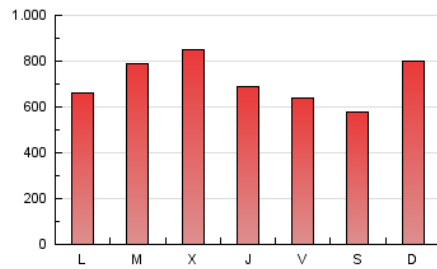

1. Cifras totales y promedios (Nacional e Internacional)

MES - AÑO	NAVEGADORES UNICOS	VISITAS	PAGINAS
Enero - 2020	616.793	1.202.672	2.220.282
PROMEDIO DIARIO	32.028	38.796	71.622
PROMEDIO LUNES-VIERNES	33.099	40.216	72.593
PROMEDIO SABADO-DOMINGO	28.946	34.713	68.831
PAGINAS / VISITAS	1,85		
DURACION MEDIA VISITAS	0:01:30		
DURACION MEDIA PAGINAS	0:01:46		

2. Secciones (Nacional e Internacional)

	PAGINAS	%
HOME	166.339	7.49 %
RESTO	2.053.943	92.51 %

3. Por día del mes (Nacional e Internacional)

Día	N. únicos	Visitas	Páginas	Día	N. únicos	Visitas	Páginas	Día	N. únicos	Visitas	Páginas
1	21.703	24.317	49.368	11	31.069	36.091	65.549	21	46.063	60.473	112.550
2	27.837	32.160	60.279	12	29.501	35.710	67.881	22	39.931	51.569	91.698
3	27.936	32.963	64.983	13	26.277	32.934	59.787	23	32.213	39.605	67.686
4	24.022	28.160	55.766	14	25.824	31.407	55.445	24	27.368	32.010	59.217
5	40.120	48.684	112.406	15	35.734	43.700	74.852	25	26.739	31.468	61.323
6	17.914	20.608	41.017	16	28.612	33.835	60.551	26	26.752	31.040	61.046
7	40.216	46.082	74.119	17	25.896	30.876	56.546	27	30.206	37.137	72.041
8	80.678	97.466	153.218	18	20.525	23.880	48.129	28	30.725	38.417	72.700
9	42.201	50.766	90.285	19	32.839	42.668	78.545	29	24.600	30.039	56.794
10	36.582	43.983	79.514	20	38.819	48.033	90.713	30	28.514	36.226	67.021
								31	25.439	30.365	59.253

4. Gráficas (Nacional e Internacional)

4.1 Por día de la semana (promedio)

N. únicos / Visitas (x 100)

Páginas (x 100)

4.2 Por franja horaria (promedio)

Visitas (x 1000)

Páginas (x 1000)

4.3 Por meses