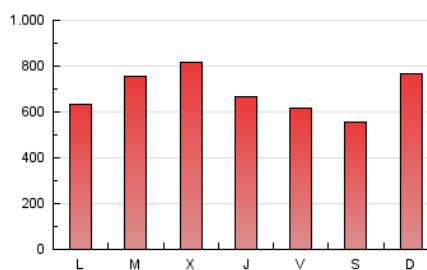

1. Cifras totales y promedios (Nacional)

MES - AÑO	NAVEGADORES UNICOS	VISITAS	PAGINAS
Enero - 2020	582.789	1.151.280	2.134.011
PROMEDIO DIARIO	30.579	37.138	68.839
PROMEDIO LUNES-VIERNES	31.612	38.518	69.805
PROMEDIO SABADO-DOMINGO	27.610	33.169	66.062
PAGINAS / VISITAS	1,85		
DURACION MEDIA VISITAS	0:01:31		
DURACION MEDIA PAGINAS	0:01:46		

2. Secciones (Nacional)

	PAGINAS	%
HOME	159.223	7.46 %
RESTO	1.974.788	92.54 %

3. Por día del mes (Nacional)

Día	N. únicos	Visitas	Páginas	Día	N. únicos	Visitas	Páginas	Día	N. únicos	Visitas	Páginas
1	20.700	23.175	47.382	11	29.650	34.657	63.347	21	43.968	58.120	108.279
2	26.689	30.863	58.091	12	28.295	34.342	65.549	22	37.959	49.196	87.662
3	26.557	31.330	62.080	13	25.026	31.482	57.371	23	30.687	37.785	64.847
4	22.657	26.563	52.999	14	24.688	30.045	53.330	24	26.122	30.605	56.924
5	38.195	46.269	106.902	15	34.321	42.043	72.077	25	25.484	30.003	58.635
6	16.954	19.585	39.092	16	27.272	32.315	58.063	26	25.496	29.676	58.838
7	38.862	44.465	71.648	17	24.720	29.529	54.353	27	28.763	35.493	69.379
8	77.290	93.781	147.859	18	19.609	22.803	46.343	28	29.331	36.820	70.028
9	40.313	48.712	87.064	19	31.491	41.042	75.886	29	23.434	28.697	54.508
10	35.058	42.287	76.822	20	37.078	45.988	87.213	30	27.109	34.651	64.389
								31	24.179	28.958	57.051

4. Gráficas (Nacional)

4.1 Por día de la semana (promedio)

N. únicos / Visitas (x 100)

Páginas (x 100)

4.2 Por franja horaria (promedio)

Visitas (x 1000)

Páginas (x 1000)

4.3 Por meses