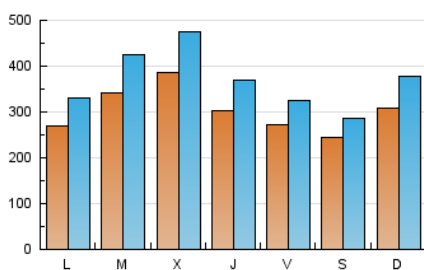

1. Cifras totales y promedios (Nacional)

MES - AÑO	NAVEGADORES UNICOS	VISITAS	PAGINAS
Enero - 2020	582.789	1.151.280	2.134.011
PROMEDIO DIARIO	30.579	37.138	68.839
PROMEDIO LUNES-VIERNES	31.612	38.518	69.805
PROMEDIO SABADO-DOMINGO	27.610	33.169	66.062
PAGINAS / VISITAS	1,85		
DURACION MEDIA VISITAS	0:01:31		
DURACION MEDIA PAGINAS	0:01:46		

2. Secciones (Nacional)

	PAGINAS	%
HOME	159.223	7.46 %
RESTO	1.974.788	92.54 %

3. Por día del mes (Nacional)

Día	N. únicos	Visitas	Páginas	Día	N. únicos	Visitas	Páginas	Día	N. únicos	Visitas	Páginas
1	20.700	23.175	47.382	11	29.650	34.657	63.347	21	43.968	58.120	108.279
2	26.689	30.863	58.091	12	28.295	34.342	65.549	22	37.959	49.196	87.662
3	26.557	31.330	62.080	13	25.026	31.482	57.371	23	30.687	37.785	64.847
4	22.657	26.563	52.999	14	24.688	30.045	53.330	24	26.122	30.605	56.924
5	38.195	46.269	106.902	15	34.321	42.043	72.077	25	25.484	30.003	58.635
6	16.954	19.585	39.092	16	27.272	32.315	58.063	26	25.496	29.676	58.838
7	38.862	44.465	71.648	17	24.720	29.529	54.353	27	28.763	35.493	69.379
8	77.290	93.781	147.859	18	19.609	22.803	46.343	28	29.331	36.820	70.028
9	40.313	48.712	87.064	19	31.491	41.042	75.886	29	23.434	28.697	54.508
10	35.058	42.287	76.822	20	37.078	45.988	87.213	30	27.109	34.651	64.389
								31	24.179	28.958	57.051

4. Gráficas (Nacional)

4.1 Por día de la semana (promedio)

N. únicos / Visitas (x 100)

Páginas (x 100)

4.2 Por franja horaria (promedio)

Visitas (x 1000)

Páginas (x 1000)

4.3 Por meses