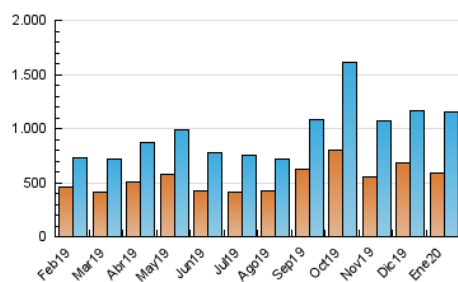

4.3 Por meses

N. únicos / Visitas (x 1000)