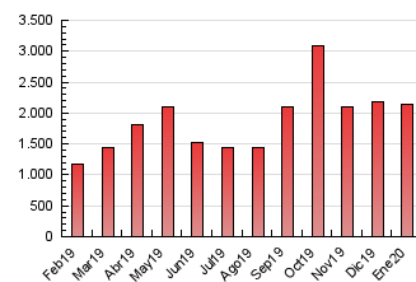

Páginas (x 1000)