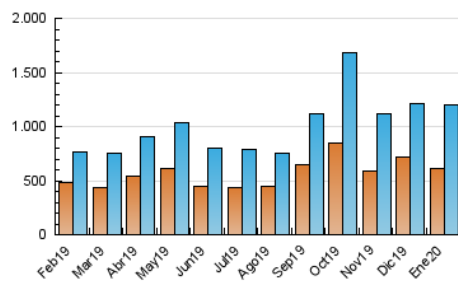

4.3 Por meses

N. únicos / Visitas (x 1000)