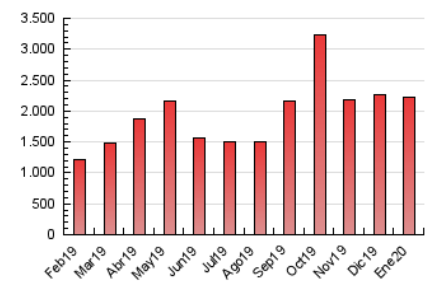

Páginas (x 1000)