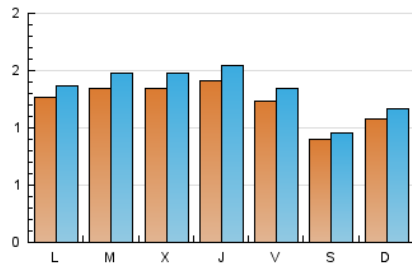

1. Cifras totales y promedios (Nacional e Internacional)

MES - AÑO	NAVEGADORES UNICOS	VISITAS	PAGINAS
Octubre - 2019	3.235	4.193	6.402
PROMEDIO DIARIO	124	135	207
PROMEDIO LUNES-VIERNES	133	145	226
PROMEDIO SABADO-DOMINGO	99	106	150
PAGINAS / VISITAS	1,53		
DURACION MEDIA VISITAS	0:01:26		
DURACION MEDIA PAGINAS	0:02:43		

2. Secciones (Nacional e Internacional)

	PAGINAS	%
HOME	1.055	16.48 %
RESTO	5.347	83.52 %

3. Por día del mes (Nacional e Internacional)

Día	N. únicos	Visitas	Páginas	Día	N. únicos	Visitas	Páginas	Día	N. únicos	Visitas	Páginas
1	126	133	212	11	141	155	221	21	105	115	205
2	122	128	183	12	125	132	190	22	119	135	224
3	176	198	330	13	112	124	163	23	146	165	291
4	162	173	242	14	97	106	186	24	181	198	325
5	93	97	134	15	152	166	252	25	121	139	236
6	112	117	170	16	103	112	191	26	80	91	157
7	155	165	207	17	92	99	142	27	121	133	181
8	127	141	220	18	67	74	111	28	152	161	256
9	151	161	232	19	61	62	74	29	153	167	238
10	137	149	216	20	85	92	127	30	154	172	258
								31	117	133	228

4. Gráficas (Nacional e Internacional)

4.1 Por día de la semana (promedio)

N. únicos / Visitas (x 100)

Páginas (x 100)

4.2 Por franja horaria (promedio)

Visitas (x 1000)

Páginas (x 1000)

4.3 Por meses