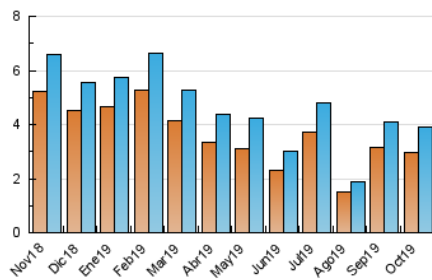

4.3 Por meses

N. únicos / Visitas (x 1000)