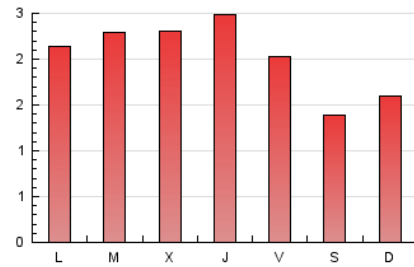

1. Cifras totales y promedios (Nacional e Internacional)

MES - AÑO	NAVEGADORES UNICOS	VISITAS	PAGINAS
Octubre - 2019	3.235	4.193	6.402
PROMEDIO DIARIO	124	135	207
PROMEDIO LUNES-VIERNES	133	145	226
PROMEDIO SABADO-DOMINGO	99	106	150
PAGINAS / VISITAS	1,53		
DURACION MEDIA VISITAS	0:01:26		
DURACION MEDIA PAGINAS	0:02:43		

2. Secciones (Nacional e Internacional)

	PAGINAS	%
HOME	1.055	16.48 %
RESTO	5.347	83.52 %

3. Por día del mes (Nacional e Internacional)

Día	N. únicos	Visitas	Páginas	Día	N. únicos	Visitas	Páginas	Día	N. únicos	Visitas	Páginas
1	126	133	212	11	141	155	221	21	105	115	205
2	122	128	183	12	125	132	190	22	119	135	224
3	176	198	330	13	112	124	163	23	146	165	291
4	162	173	242	14	97	106	186	24	181	198	325
5	93	97	134	15	152	166	252	25	121	139	236
6	112	117	170	16	103	112	191	26	80	91	157
7	155	165	207	17	92	99	142	27	121	133	181
8	127	141	220	18	67	74	111	28	152	161	256
9	151	161	232	19	61	62	74	29	153	167	238
10	137	149	216	20	85	92	127	30	154	172	258
								31	117	133	228

4. Gráficas (Nacional e Internacional)

4.1 Por día de la semana (promedio)

N. únicos / Visitas (x 100)

Páginas (x 100)

4.2 Por franja horaria (promedio)

Visitas (x 1000)

Páginas (x 1000)

4.3 Por meses