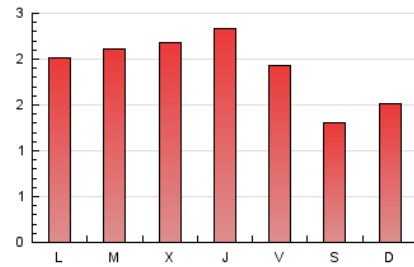

2. Secciones (Nacional)

	PAGINAS	%
HOME	975	16.21 %
RESTO	5.040	83.79 %

3. Por día del mes (Nacional)

Día	N. únicos	Visitas	Páginas	Día	N. únicos	Visitas	Páginas	Día	N. únicos	Visitas	Páginas
1	112	118	184	11	139	153	218	21	99	108	197
2	104	110	164	12	114	121	178	22	107	121	209
3	163	183	310	13	108	120	159	23	134	153	279
4	150	160	227	14	93	102	181	24	164	179	300
5	87	90	120	15	130	142	228	25	112	130	221
6	109	114	153	16	91	100	177	26	75	86	152
7	138	146	181	17	86	93	135	27	112	124	170
8	114	127	201	18	62	68	104	28	145	154	249
9	145	153	224	19	58	59	71	29	148	162	233
10	125	136	202	20	82	89	124	30	140	158	244
								31	110	125	220

4. Gráficas (Nacional)

4.1 Por día de la semana (promedio)

N. únicos / Visitas (x 100)

Páginas (x 100)

4.2 Por franja horaria (promedio)

Visitas (x 1000)

Páginas (x 1000)

4.3 Por meses