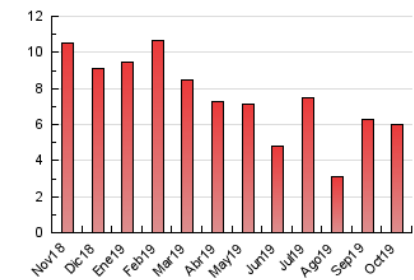

Páginas (x 1000)