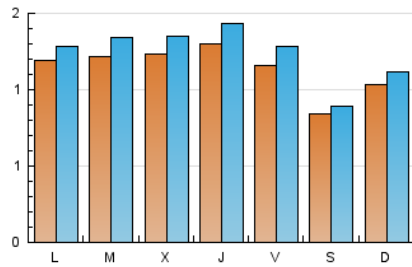

2. Secciones (Nacional)

	PAGINAS	%
HOME	975	16.21 %
RESTO	5.040	83.79 %

3. Por día del mes (Nacional)

Día	N. únicos	Visitas	Páginas	Día	N. únicos	Visitas	Páginas	Día	N. únicos	Visitas	Páginas
1	112	118	184	11	139	153	218	21	99	108	197
2	104	110	164	12	114	121	178	22	107	121	209
3	163	183	310	13	108	120	159	23	134	153	279
4	150	160	227	14	93	102	181	24	164	179	300
5	87	90	120	15	130	142	228	25	112	130	221
6	109	114	153	16	91	100	177	26	75	86	152
7	138	146	181	17	86	93	135	27	112	124	170
8	114	127	201	18	62	68	104	28	145	154	249
9	145	153	224	19	58	59	71	29	148	162	233
10	125	136	202	20	82	89	124	30	140	158	244
								31	110	125	220

4. Gráficas (Nacional)

4.1 Por día de la semana (promedio)

N. únicos / Visitas (x 100)

Páginas (x 100)

4.2 Por franja horaria (promedio)

Visitas (x 1000)

Páginas (x 1000)

4.3 Por meses