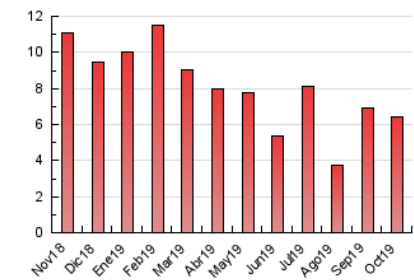

Páginas (x 1000)