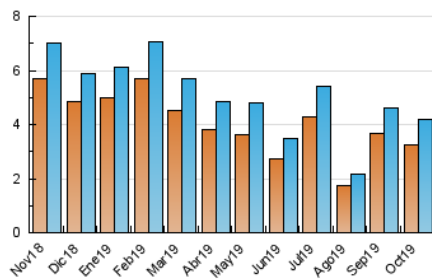

4.3 Por meses

N. únicos / Visitas (x 1000)