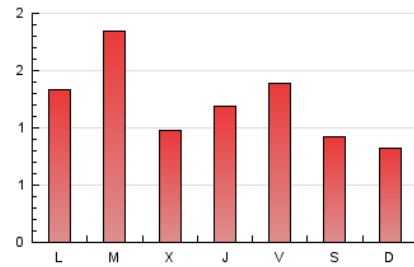

2. Secciones (Nacional e Internacional)

	PAGINAS	%
HOME	661	17.69 %
RESTO	3.075	82.31 %

3. Por día del mes (Nacional e Internacional)

Día	N. únicos	Visitas	Páginas	Día	N. únicos	Visitas	Páginas	Día	N. únicos	Visitas	Páginas
1	94	105	194	11	62	63	105	21	81	87	125
2	89	99	220	12	59	60	89	22	45	48	66
3	82	90	144	13	60	63	113	23	63	68	87
4	55	57	75	14	37	40	58	24	42	43	54
5	93	98	229	15	50	51	148	25	50	51	75
6	73	78	428	16	103	107	150	26	69	74	102
7	62	65	100	17	57	65	88	27	81	83	117
8	58	63	100	18	45	51	71	28	64	67	109
9	65	77	130	19	74	80	112	29	64	65	85
10	54	54	77	20	60	64	81	30	67	67	107
								31	59	62	97

4. Gráficas (Nacional e Internacional)

4.1 Por día de la semana (promedio)

N. únicos / Visitas (x 100)

Páginas (x 100)

4.2 Por franja horaria (promedio)

Visitas (x 1000)

Páginas (x 1000)

4.3 Por meses