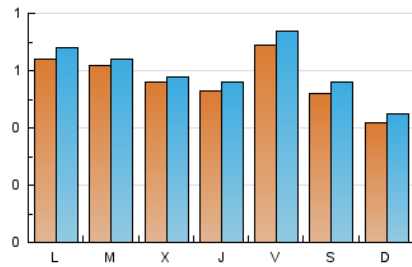

2. Secciones (Nacional)

	PAGINAS	%
HOME	570	18.48 %
RESTO	2.514	81.52 %

3. Por día del mes (Nacional)

Día	N. únicos	Visitas	Páginas	Día	N. únicos	Visitas	Páginas	Día	N. únicos	Visitas	Páginas
1	70	80	167	11	51	52	94	21	71	75	111
2	74	84	203	12	53	53	82	22	41	43	61
3	78	86	139	13	51	54	104	23	52	55	73
4	50	52	70	14	34	37	54	24	32	33	44
5	85	89	214	15	42	43	102	25	31	32	48
6	68	70	129	16	97	101	144	26	60	64	89
7	59	61	93	17	49	56	77	27	75	76	109
8	53	57	93	18	37	43	63	28	58	59	99
9	60	69	122	19	59	64	94	29	57	58	78
10	45	45	67	20	52	55	72	30	60	60	94
								31	57	60	95

4. Gráficas (Nacional)

4.1 Por día de la semana (promedio)

N. únicos / Visitas (x 100)

Páginas (x 100)

4.2 Por franja horaria (promedio)

Visitas (x 1000)

Páginas (x 1000)

4.3 Por meses