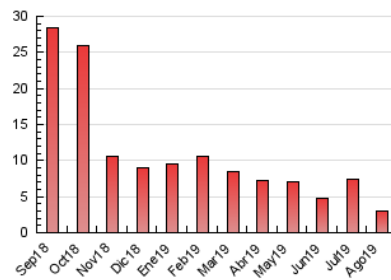

Páginas (x 1000)