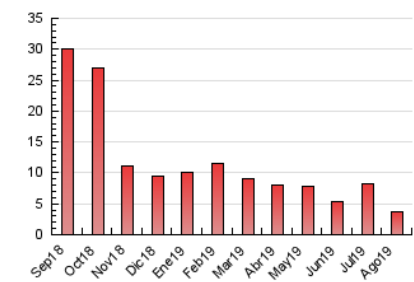

Páginas (x 1000)