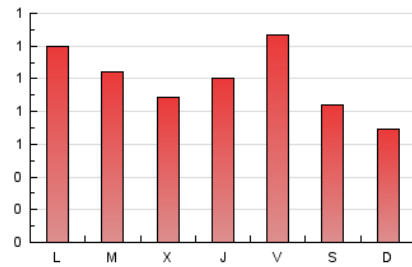

2. Secciones (Nacional)

	PAGINAS	%
HOME	570	18.48 %
RESTO	2.514	81.52 %

3. Por día del mes (Nacional)

Día	N. únicos	Visitas	Páginas	Día	N. únicos	Visitas	Páginas	Día	N. únicos	Visitas	Páginas
1	70	80	167	11	51	52	94	21	71	75	111
2	74	84	203	12	53	53	82	22	41	43	61
3	78	86	139	13	51	54	104	23	52	55	73
4	50	52	70	14	34	37	54	24	32	33	44
5	85	89	214	15	42	43	102	25	31	32	48
6	68	70	129	16	97	101	144	26	60	64	89
7	59	61	93	17	49	56	77	27	75	76	109
8	53	57	93	18	37	43	63	28	58	59	99
9	60	69	122	19	59	64	94	29	57	58	78
10	45	45	67	20	52	55	72	30	60	60	94
								31	57	60	95

4. Gráficas (Nacional)

4.1 Por día de la semana (promedio)

N. únicos / Visitas (x 100)

Páginas (x 100)

4.2 Por franja horaria (promedio)

Visitas (x 1000)

Páginas (x 1000)

4.3 Por meses