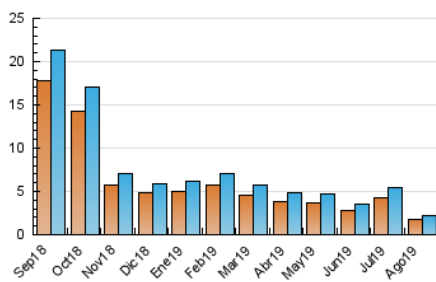

4.3 Por meses

N. únicos / Visitas (x 1000)