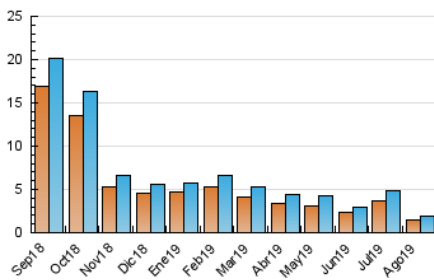

4.3 Por meses

N. únicos / Visitas (x 1000)