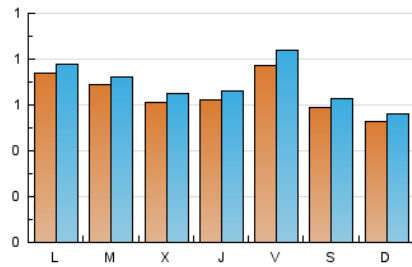

1. Cifras totales y promedios (Nacional e Internacional)

MES - AÑO	NAVEGADORES UNICOS	VISITAS	PAGINAS
Agosto - 2019	1.744	2.145	3.736
PROMEDIO DIARIO	65	69	121
PROMEDIO LUNES-VIERNES	69	73	134
PROMEDIO SABADO-DOMINGO	56	60	87
PAGINAS / VISITAS	1,74		
DURACION MEDIA VISITAS	0:01:26		
DURACION MEDIA PAGINAS	0:01:57		

2. Secciones (Nacional e Internacional)

	PAGINAS	%
HOME	661	17.69 %
RESTO	3.075	82.31 %

3. Por día del mes (Nacional e Internacional)

Día	N. únicos	Visitas	Páginas	Día	N. únicos	Visitas	Páginas	Día	N. únicos	Visitas	Páginas
1	94	105	194	11	62	63	105	21	81	87	125
2	89	99	220	12	59	60	89	22	45	48	66
3	82	90	144	13	60	63	113	23	63	68	87
4	55	57	75	14	37	40	58	24	42	43	54
5	93	98	229	15	50	51	148	25	50	51	75
6	73	78	428	16	103	107	150	26	69	74	102
7	62	65	100	17	57	65	88	27	81	83	117
8	58	63	100	18	45	51	71	28	64	67	109
9	65	77	130	19	74	80	112	29	64	65	85
10	54	54	77	20	60	64	81	30	67	67	107
								31	59	62	97

4. Gráficas (Nacional e Internacional)

4.1 Por día de la semana (promedio)

N. únicos / Visitas (x 100)

Páginas (x 100)

4.2 Por franja horaria (promedio)

Visitas (x 1000)

Páginas (x 1000)

4.3 Por meses