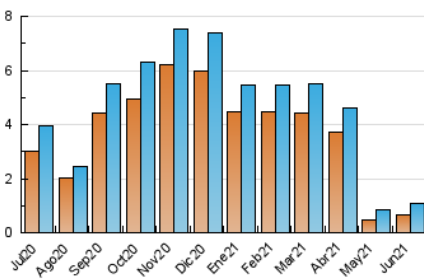

4.3 Por meses

N. únicos / Visitas (x 1000)