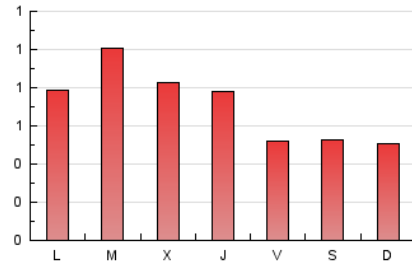

1. Cifras totales y promedios (Nacional e Internacional)

MES - AÑO	NAVEGADORES UNICOS	VISITAS	PAGINAS
Junio - 2021	775	1.174	2.168
PROMEDIO DIARIO	35	39	72
PROMEDIO LUNES-VIERNES	38	43	80
PROMEDIO SABADO-DOMINGO	26	29	52
PAGINAS / VISITAS	1,85		
DURACION MEDIA VISITAS	0:01:27		
DURACION MEDIA PAGINAS	0:01:42		

2. Secciones (Nacional e Internacional)

	PAGINAS	%
HOME	738	34.04 %
RESTO	1.430	65.96 %

3. Por día del mes (Nacional e Internacional)

Día	N. únicos	Visitas	Páginas	Día	N. únicos	Visitas	Páginas	Día	N. únicos	Visitas	Páginas
1	22	25	79	11	26	32	65	21	40	48	84
2	19	29	61	12	35	36	72	22	48	51	90
3	26	33	96	13	21	22	43	23	34	39	67
4	18	22	44	14	32	37	74	24	23	24	51
5	18	19	33	15	30	38	91	25	24	26	36
6	18	20	63	16	29	34	58	26	17	17	36
7	55	62	101	17	50	53	62	27	11	12	16
8	72	87	169	18	32	39	61	28	37	39	58
9	91	97	156	19	41	44	70	29	37	41	75
10	55	59	101	20	50	58	82	30	27	31	74

4. Gráficas (Nacional e Internacional)

4.1 Por día de la semana (promedio)

N. únicos / Visitas (x 100)

Páginas (x 100)

4.2 Por franja horaria (promedio)

Visitas (x 1000)

Páginas (x 1000)

4.3 Por meses