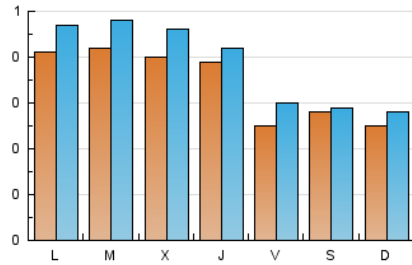

1. Cifras totales y promedios (Nacional e Internacional)

MES - AÑO	NAVEGADORES UNICOS	VISITAS	PAGINAS
Junio - 2021	775	1.174	2.168
PROMEDIO DIARIO	35	39	72
PROMEDIO LUNES-VIERNES	38	43	80
PROMEDIO SABADO-DOMINGO	26	29	52
PAGINAS / VISITAS	1,85		
DURACION MEDIA VISITAS	0:01:27		
DURACION MEDIA PAGINAS	0:01:42		

2. Secciones (Nacional e Internacional)

	PAGINAS	%
HOME	738	34.04 %
RESTO	1.430	65.96 %

3. Por día del mes (Nacional e Internacional)

Día	N. únicos	Visitas	Páginas	Día	N. únicos	Visitas	Páginas	Día	N. únicos	Visitas	Páginas
1	22	25	79	11	26	32	65	21	40	48	84
2	19	29	61	12	35	36	72	22	48	51	90
3	26	33	96	13	21	22	43	23	34	39	67
4	18	22	44	14	32	37	74	24	23	24	51
5	18	19	33	15	30	38	91	25	24	26	36
6	18	20	63	16	29	34	58	26	17	17	36
7	55	62	101	17	50	53	62	27	11	12	16
8	72	87	169	18	32	39	61	28	37	39	58
9	91	97	156	19	41	44	70	29	37	41	75
10	55	59	101	20	50	58	82	30	27	31	74

4. Gráficas (Nacional e Internacional)

4.1 Por día de la semana (promedio)

N. únicos / Visitas (x 100)

Páginas (x 100)

4.2 Por franja horaria (promedio)

Visitas (x 1000)

Páginas (x 1000)

4.3 Por meses