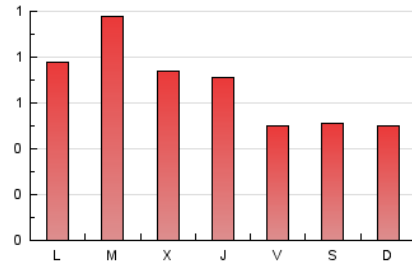

1. Cifras totales y promedios (Nacional)

MES - AÑO	NAVEGADORES UNICOS	VISITAS	PAGINAS
Junio - 2021	668	1.063	2.052
PROMEDIO DIARIO	31	35	68
PROMEDIO LUNES-VIERNES	33	38	75
PROMEDIO SABADO-DOMINGO	25	27	50
PAGINAS / VISITAS	1,93		
DURACION MEDIA VISITAS		0:01:35	
DURACION MEDIA PAGINAS		0:01:42	

2. Secciones (Nacional)

	PAGINAS	%
HOME	732	35.67 %
RESTO	1.320	64.33 %

3. Por día del mes (Nacional)

Día	N. únicos	Visitas	Páginas	Día	N. únicos	Visitas	Páginas	Día	N. únicos	Visitas	Páginas
1	21	24	78	11	22	28	61	21	40	48	84
2	19	29	61	12	33	34	70	22	44	47	85
3	26	33	96	13	20	21	42	23	30	35	63
4	18	22	44	14	30	35	72	24	21	21	48
5	18	19	33	15	30	38	91	25	23	25	35
6	18	20	63	16	22	27	51	26	16	16	34
7	52	59	98	17	45	48	57	27	11	12	16
8	64	79	161	18	29	36	58	28	36	38	57
9	57	63	120	19	38	41	66	29	36	40	74
10	35	39	81	20	47	55	79	30	27	31	74

4. Gráficas (Nacional)

4.1 Por día de la semana (promedio)

N. únicos / Visitas (x 100)

Páginas (x 100)

4.2 Por franja horaria (promedio)

Visitas (x 1000)

Páginas (x 1000)

4.3 Por meses