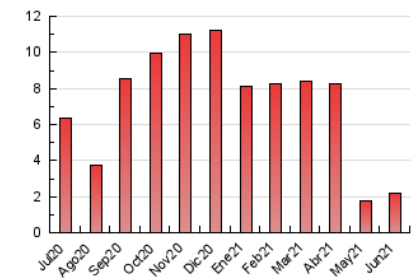

Páginas (x 1000)