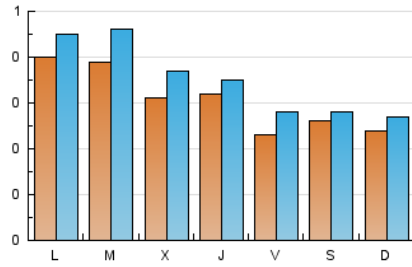

1. Cifras totales y promedios (Nacional)

MES - AÑO	NAVEGADORES UNICOS	VISITAS	PAGINAS
Junio - 2021	668	1.063	2.052
PROMEDIO DIARIO	31	35	68
PROMEDIO LUNES-VIERNES	33	38	75
PROMEDIO SABADO-DOMINGO	25	27	50
PAGINAS / VISITAS	1,93		
DURACION MEDIA VISITAS		0:01:35	
DURACION MEDIA PAGINAS		0:01:42	

2. Secciones (Nacional)

	PAGINAS	%
HOME	732	35.67 %
RESTO	1.320	64.33 %

3. Por día del mes (Nacional)

Día	N. únicos	Visitas	Páginas	Día	N. únicos	Visitas	Páginas	Día	N. únicos	Visitas	Páginas
1	21	24	78	11	22	28	61	21	40	48	84
2	19	29	61	12	33	34	70	22	44	47	85
3	26	33	96	13	20	21	42	23	30	35	63
4	18	22	44	14	30	35	72	24	21	21	48
5	18	19	33	15	30	38	91	25	23	25	35
6	18	20	63	16	22	27	51	26	16	16	34
7	52	59	98	17	45	48	57	27	11	12	16
8	64	79	161	18	29	36	58	28	36	38	57
9	57	63	120	19	38	41	66	29	36	40	74
10	35	39	81	20	47	55	79	30	27	31	74

4. Gráficas (Nacional)

4.1 Por día de la semana (promedio)

N. únicos / Visitas (x 100)

Páginas (x 100)

4.2 Por franja horaria (promedio)

Visitas (x 1000)

Páginas (x 1000)

4.3 Por meses