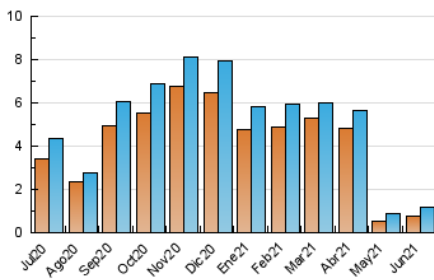

4.3 Por meses

N. únicos / Visitas (x 1000)