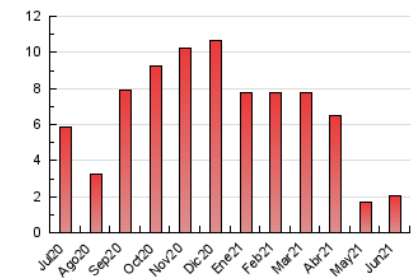

Páginas (x 1000)