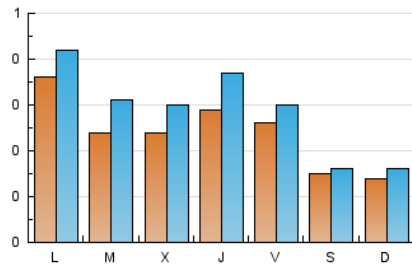

4. Gráficas (Nacional e Internacional)

4.1 Por día de la semana (promedio)

N. únicos / Visitas (x 100)