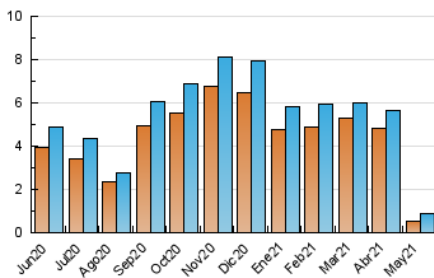

### 3. Por día del mes (Nacional e Internacional)

Día	N. únicos	Visitas	Páginas	Día	N. únicos	Visitas	Páginas	Día	N. únicos	Visitas	Páginas
1	11	12	51	11	40	48	97	21	23	27	62
2	15	22	46	12	18	21	60	22	14	16	36
3	15	20	56	13	28	35	81	23	11	12	20
4	21	25	78	14	24	29	52	24	10	10	19
5	13	18	47	15	14	15	31	25	22	31	60
6	22	31	79	16	14	16	45	26	24	29	44
7	15	22	51	17	16	19	38	27	29	37	61
8	7	8	16	18	14	19	28	28	41	42	58
9	15	15	29	19	42	52	98	29	31	31	49
10	116	135	242	20	37	45	67	30	15	15	29
								31	24	28	54

4. Gráficas (Nacional e Internacional)

4.1 Por día de la semana (promedio)

N. únicos / Visitas (x 100)

Páginas (x 100)

4.2 Por franja horaria (promedio)

Visitas (x 1000)

Páginas (x 1000)

4.3 Por meses

N. únicos / Visitas (x 1000)

Páginas (x 1000)