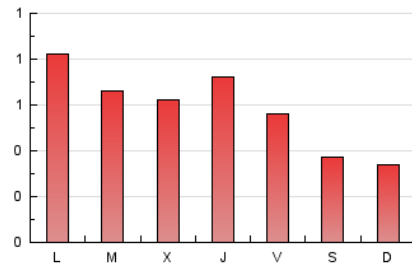

### 1. Cifras totales y promedios (Nacional e Internacional)

MES - AÑO	NAVEGADORES UNICOS	VISITAS	PAGINAS
Mayo - 2021	506	885	1.784
<b>PROMEDIO DIARIO</b>	<b>24</b>	<b>29</b>	<b>58</b>
<b>PROMEDIO LUNES-VIERNES</b>	<b>28</b>	<b>34</b>	<b>68</b>
<b>PROMEDIO SABADO-DOMINGO</b>	<b>15</b>	<b>16</b>	<b>35</b>
<b>PAGINAS / VISITAS</b>	<b>2,02</b>		
<b>DURACION MEDIA VISITAS</b>	<b>0:01:47</b>		
<b>DURACION MEDIA PAGINAS</b>	<b>0:01:45</b>		

### 3. Por día del mes (Nacional e Internacional)

Día	N. únicos	Visitas	Páginas	Día	N. únicos	Visitas	Páginas	Día	N. únicos	Visitas	Páginas
1	11	12	51	11	40	48	97	21	23	27	62
2	15	22	46	12	18	21	60	22	14	16	36
3	15	20	56	13	28	35	81	23	11	12	20
4	21	25	78	14	24	29	52	24	10	10	19
5	13	18	47	15	14	15	31	25	22	31	60
6	22	31	79	16	14	16	45	26	24	29	44
7	15	22	51	17	16	19	38	27	29	37	61
8	7	8	16	18	14	19	28	28	41	42	58
9	15	15	29	19	42	52	98	29	31	31	49
10	116	135	242	20	37	45	67	30	15	15	29
								31	24	28	54

4. Gráficas (Nacional e Internacional)

4.1 Por día de la semana (promedio)

N. únicos / Visitas (x 100)

Páginas (x 100)

4.2 Por franja horaria (promedio)

Visitas (x 1000)

Páginas (x 1000)

4.3 Por meses