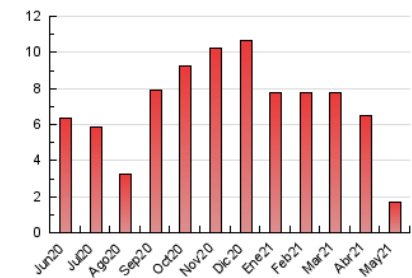

#### 3. Por día del mes (Nacional)

Día	N. únicos	Visitas	Páginas	Día	N. únicos	Visitas	Páginas	Día	N. únicos	Visitas	Páginas
1	11	12	51	11	37	45	92	21	20	24	59
2	11	18	42	12	18	21	60	22	13	15	35
3	14	19	54	13	26	33	79	23	10	11	19
4	20	24	77	14	22	27	50	24	10	10	19
5	13	18	47	15	13	14	30	25	21	30	56
6	22	31	79	16	13	15	44	26	21	26	41
7	15	22	51	17	16	19	38	27	24	32	56
8	7	8	16	18	14	19	28	28	36	37	53
9	15	15	29	19	38	48	94	29	30	30	48
10	109	127	234	20	30	38	60	30	15	15	29
								<b>31</b>	<b>21</b>	<b>25</b>	<b>51</b>

4. Gráficas (Nacional)

4.1 Por día de la semana (promedio)

N. únicos / Visitas (x 100)

Páginas (x 100)

4.2 Por franja horaria (promedio)

Visitas (x 1000)

Páginas (x 1000)

4.3 Por meses

N. únicos / Visitas (x 1000)

Páginas (x 1000)