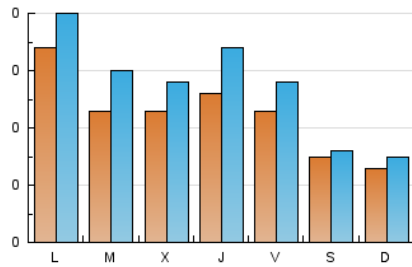

4. Gráficas (Nacional)

4.1 Por día de la semana (promedio)

N. únicos / Visitas (x 100)