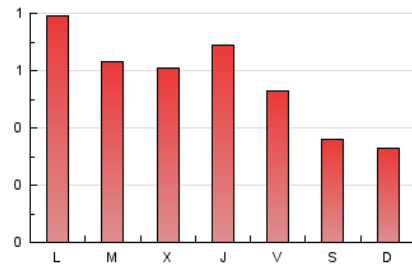

#### 3. Por día del mes (Nacional)

Día	N. únicos	Visitas	Páginas	Día	N. únicos	Visitas	Páginas	Día	N. únicos	Visitas	Páginas
1	11	12	51	11	37	45	92	21	20	24	59
2	11	18	42	12	18	21	60	22	13	15	35
3	14	19	54	13	26	33	79	23	10	11	19
4	20	24	77	14	22	27	50	24	10	10	19
5	13	18	47	15	13	14	30	25	21	30	56
6	22	31	79	16	13	15	44	26	21	26	41
7	15	22	51	17	16	19	38	27	24	32	56
8	7	8	16	18	14	19	28	28	36	37	53
9	15	15	29	19	38	48	94	29	30	30	48
10	109	127	234	20	30	38	60	30	15	15	29
								<b>31</b>	<b>21</b>	<b>25</b>	<b>51</b>

4. Gráficas (Nacional)

4.1 Por día de la semana (promedio)

N. únicos / Visitas (x 100)

Páginas (x 100)

4.2 Por franja horaria (promedio)

Visitas (x 1000)

Páginas (x 1000)

4.3 Por meses