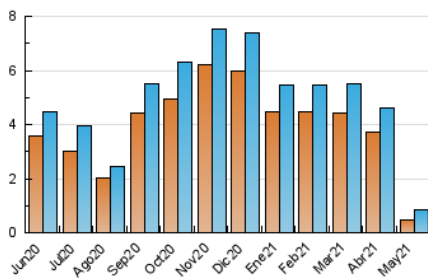

#### 3. Por día del mes (Nacional)

Día	N. únicos	Visitas	Páginas	Día	N. únicos	Visitas	Páginas	Día	N. únicos	Visitas	Páginas
1	11	12	51	11	37	45	92	21	20	24	59
2	11	18	42	12	18	21	60	22	13	15	35
3	14	19	54	13	26	33	79	23	10	11	19
4	20	24	77	14	22	27	50	24	10	10	19
5	13	18	47	15	13	14	30	25	21	30	56
6	22	31	79	16	13	15	44	26	21	26	41
7	15	22	51	17	16	19	38	27	24	32	56
8	7	8	16	18	14	19	28	28	36	37	53
9	15	15	29	19	38	48	94	29	30	30	48
10	109	127	234	20	30	38	60	30	15	15	29
								<b>31</b>	<b>21</b>	<b>25</b>	<b>51</b>

4. Gráficas (Nacional)

4.1 Por día de la semana (promedio)

N. únicos / Visitas (x 100)

Páginas (x 100)

4.2 Por franja horaria (promedio)

Visitas (x 1000)

Páginas (x 1000)

4.3 Por meses

N. únicos / Visitas (x 1000)

Páginas (x 1000)