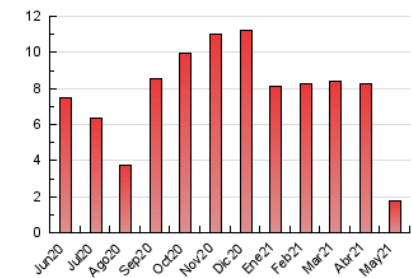

### 3. Por día del mes (Nacional e Internacional)

Día	N. únicos	Visitas	Páginas	Día	N. únicos	Visitas	Páginas	Día	N. únicos	Visitas	Páginas
1	11	12	51	11	40	48	97	21	23	27	62
2	15	22	46	12	18	21	60	22	14	16	36
3	15	20	56	13	28	35	81	23	11	12	20
4	21	25	78	14	24	29	52	24	10	10	19
5	13	18	47	15	14	15	31	25	22	31	60
6	22	31	79	16	14	16	45	26	24	29	44
7	15	22	51	17	16	19	38	27	29	37	61
8	7	8	16	18	14	19	28	28	41	42	58
9	15	15	29	19	42	52	98	29	31	31	49
10	116	135	242	20	37	45	67	30	15	15	29
								31	24	28	54

4. Gráficas (Nacional e Internacional)

4.1 Por día de la semana (promedio)

N. únicos / Visitas (x 100)

Páginas (x 100)

4.2 Por franja horaria (promedio)

Visitas (x 1000)

Páginas (x 1000)

4.3 Por meses

N. únicos / Visitas (x 1000)

Páginas (x 1000)